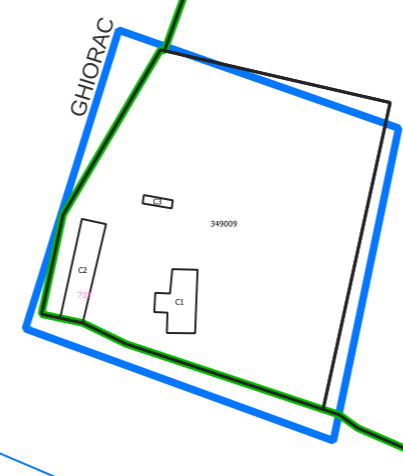

PLAN CADASTRAL
UAT: CIUMEGHIU, județul: BIHOR, sector 349
Scara 1:2000
Sistem de proiecție: STEREO 70
Spre publicare

LEGENDĂ

- Limită UAT
- Limită intravilan
- Sector cadastral
- Imobile
- Construcții
- Rețea hidrografică
- Număr administrativ