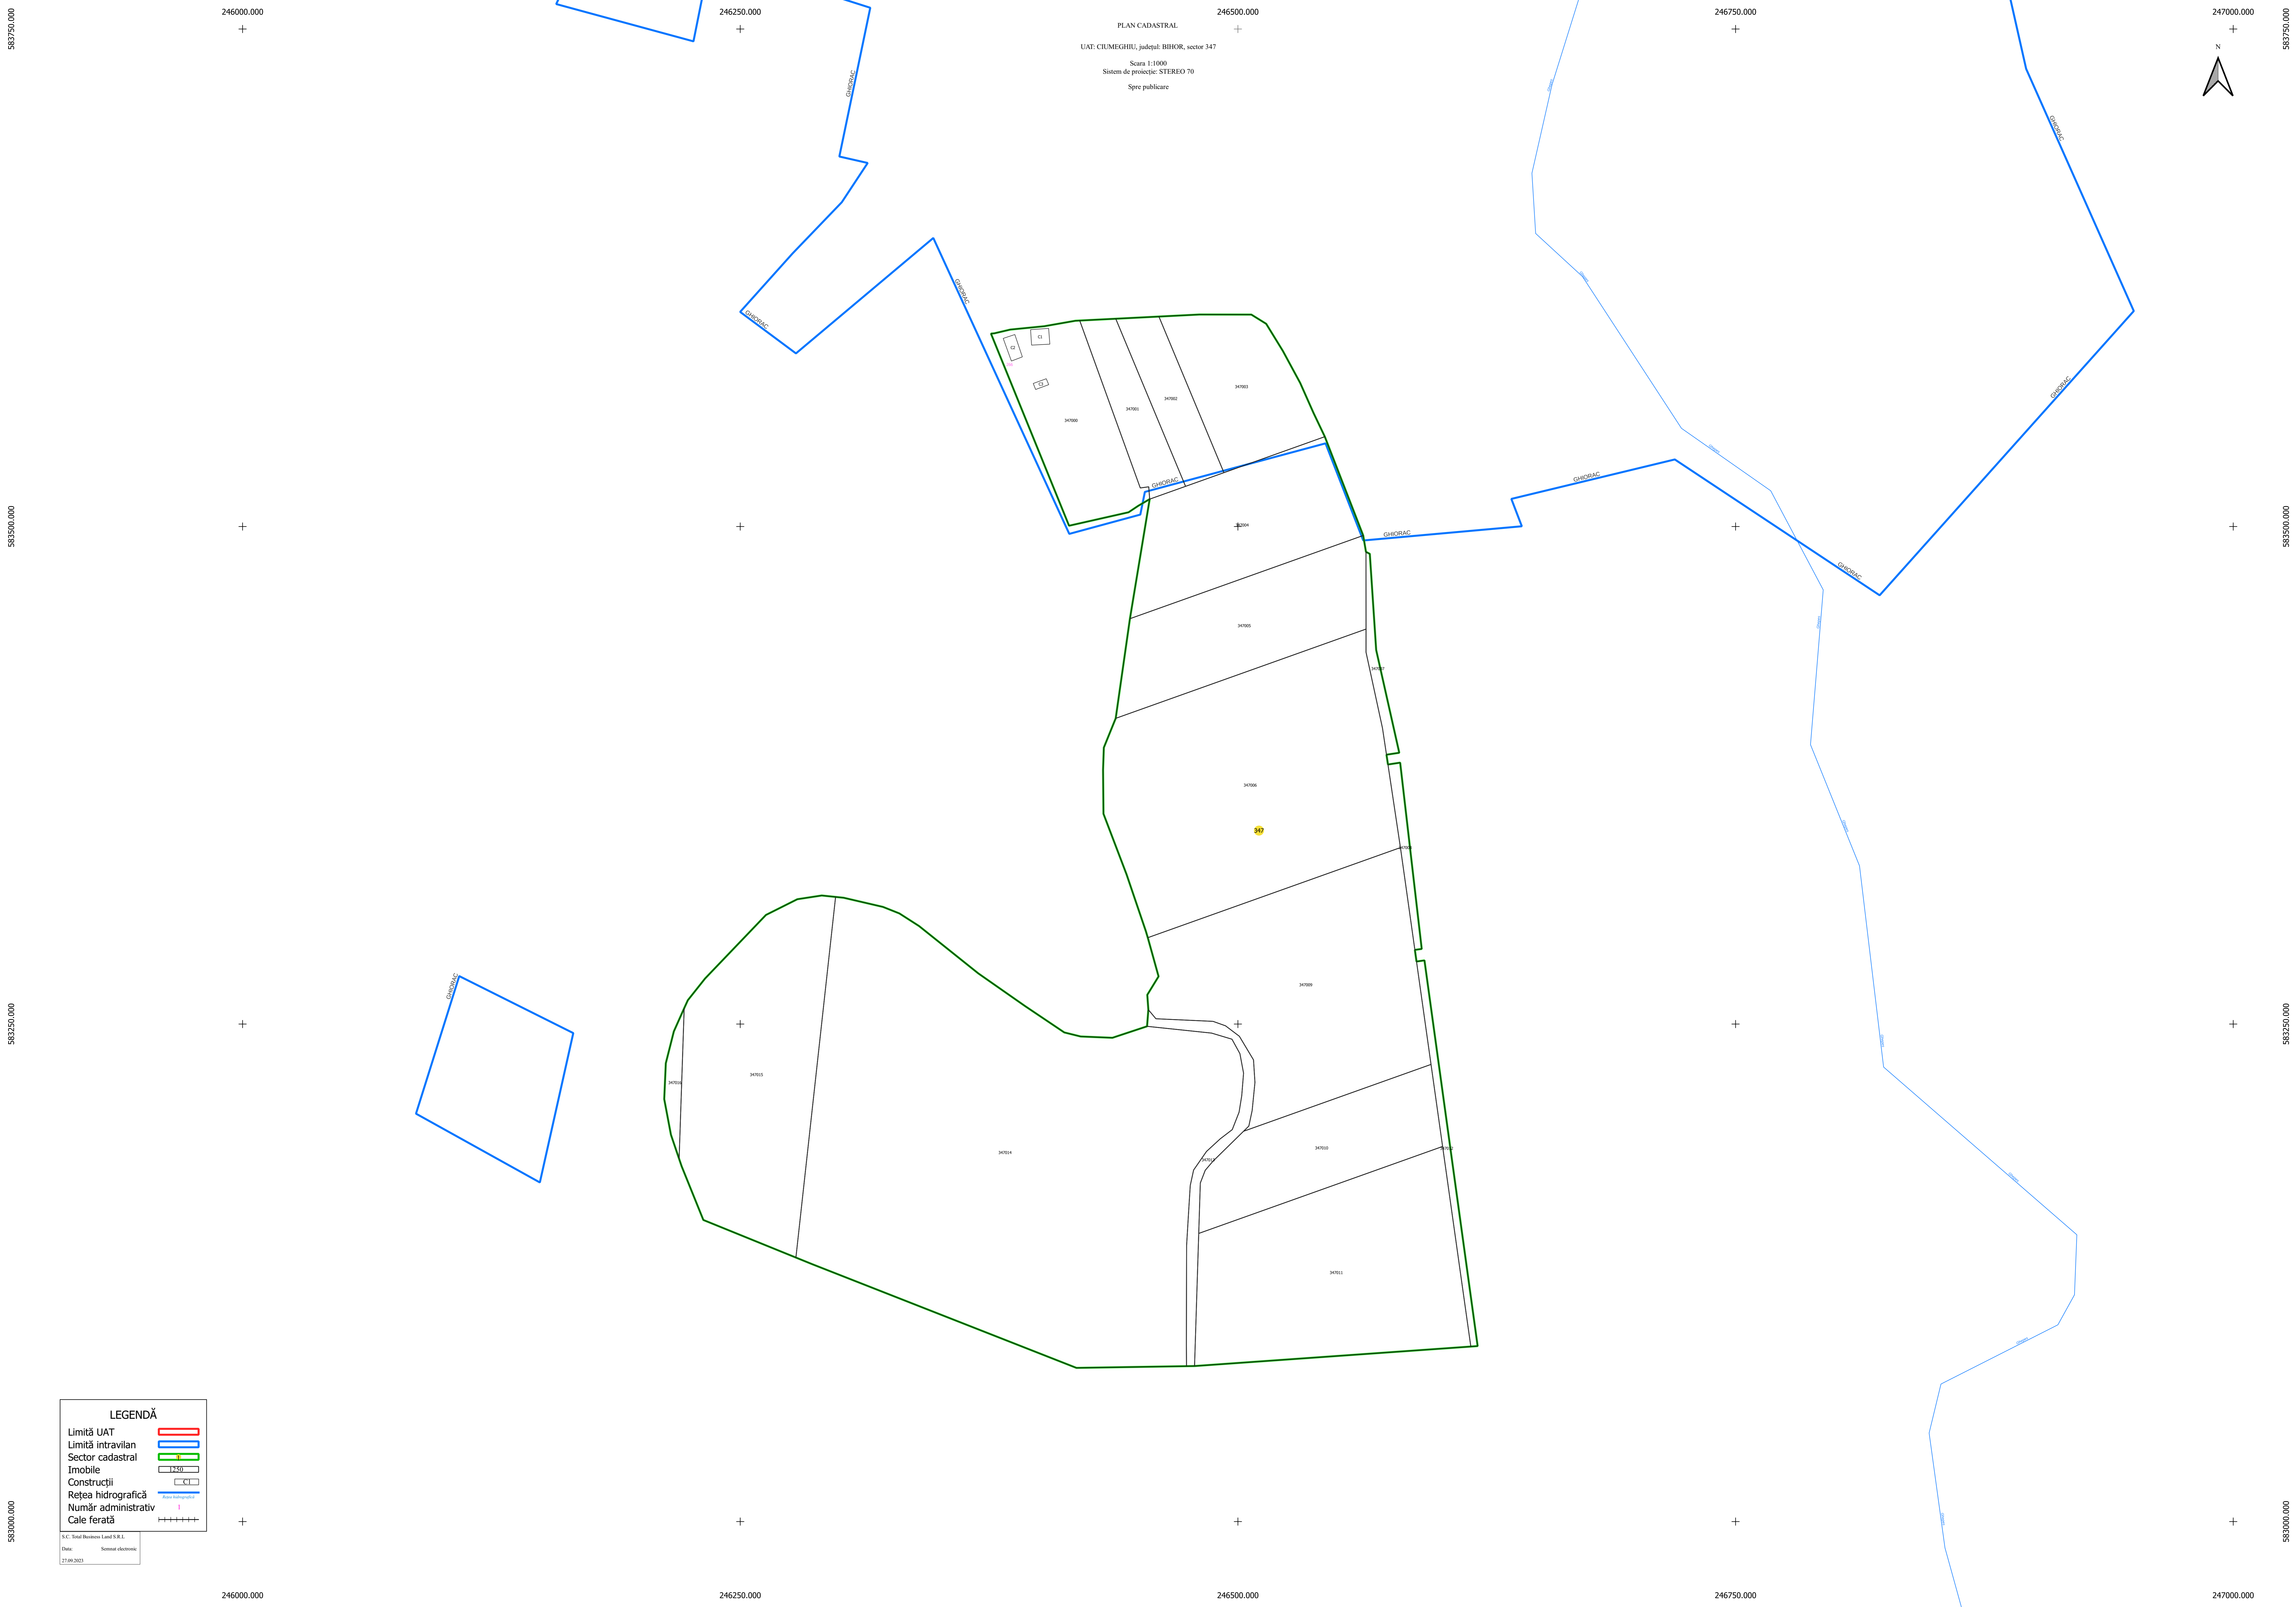

PLAN CADASTRAL
UAT: CIUMEGHURU, județul BIHOR, sector 347
Scara 1:1000
Sistem de proiecție: STEREO 70
Spre publicare

LEGENDĂ

- Limită UAT
- Limită intravilan
- Sector cadastral
- Imobile
- Construcții
- Rețea hidrografică
- Număr administrativ
- Cale ferată

S.C. Total Business Land S.R.L.
Data: Serviciu electronic
27.09.2023