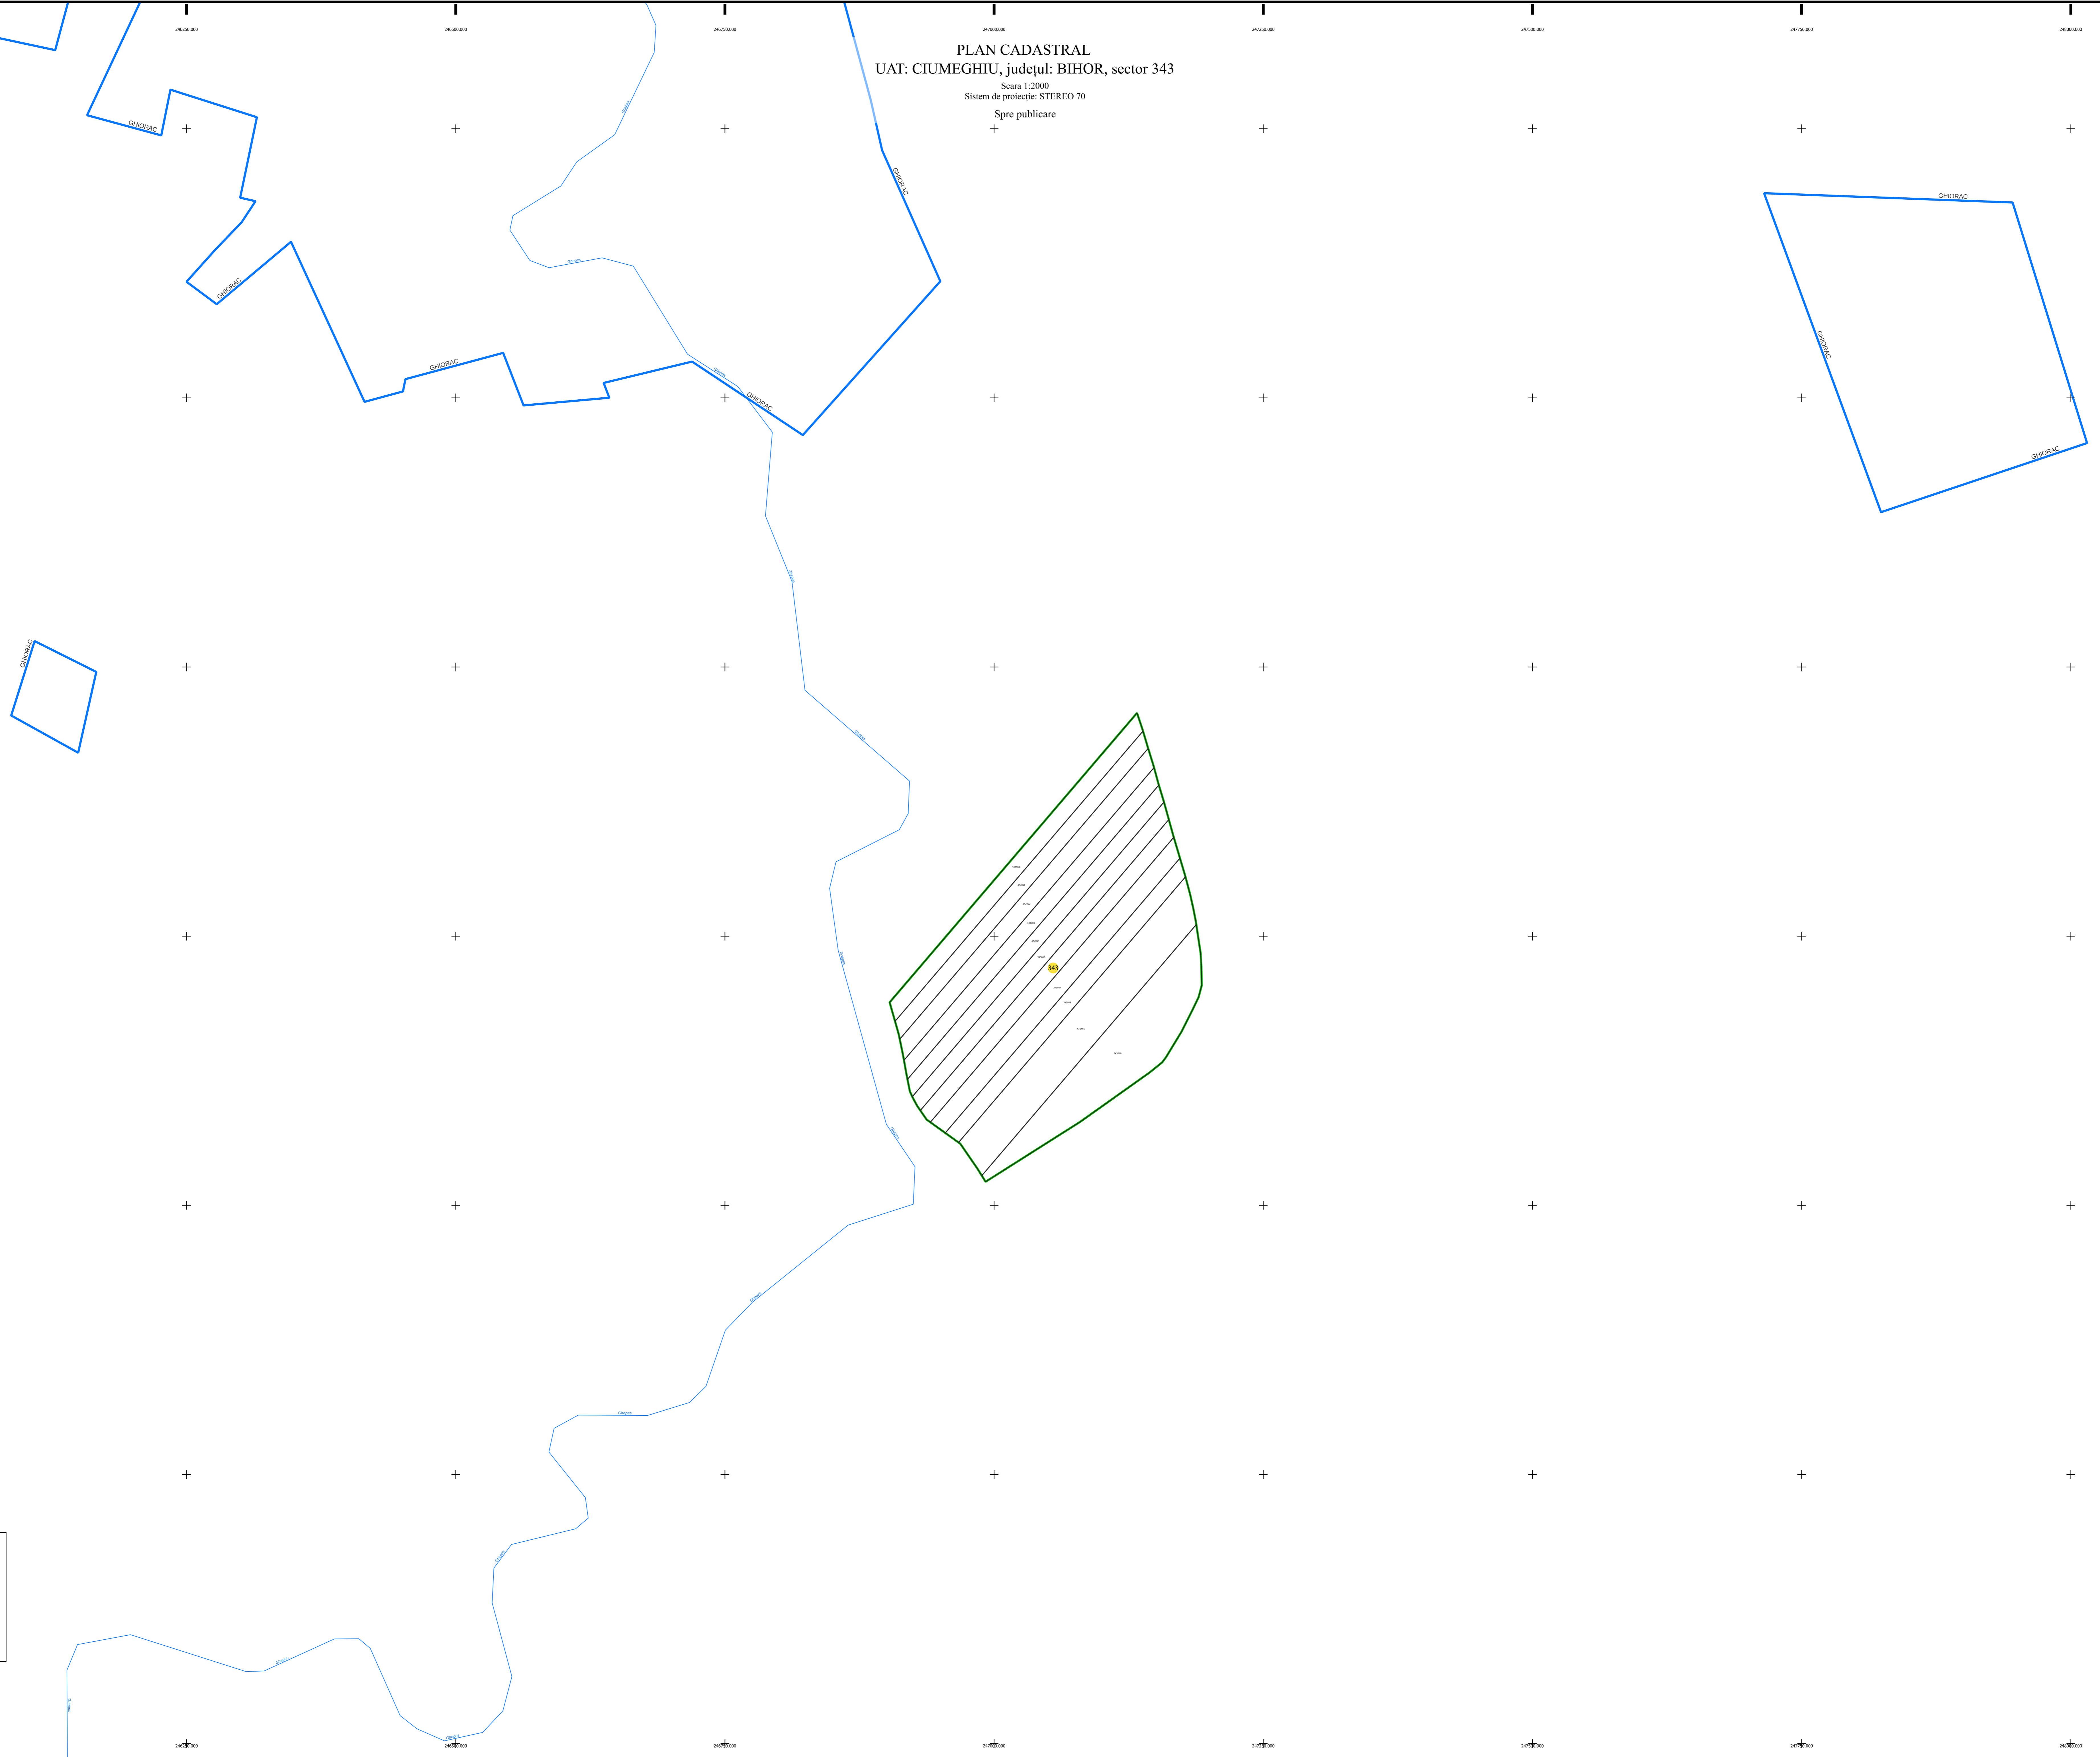

PLAN CADASTRAL  
UAT: CIUMEGHIU, județul: BIHOR, sector 343

Scara 1:2000  
Sistem de proiecție: STEREO 70  
Spre publicare

**LEGENDĂ**

Limită UAT	
Limită intravilan	
Sector cadastral	
Imobile	
Construcții	
Rețea hidrografică	
Număr administrativ	

S.C. Terel Business Land S.R.L.  
Data: 18.09.2023  
Sistem electronic