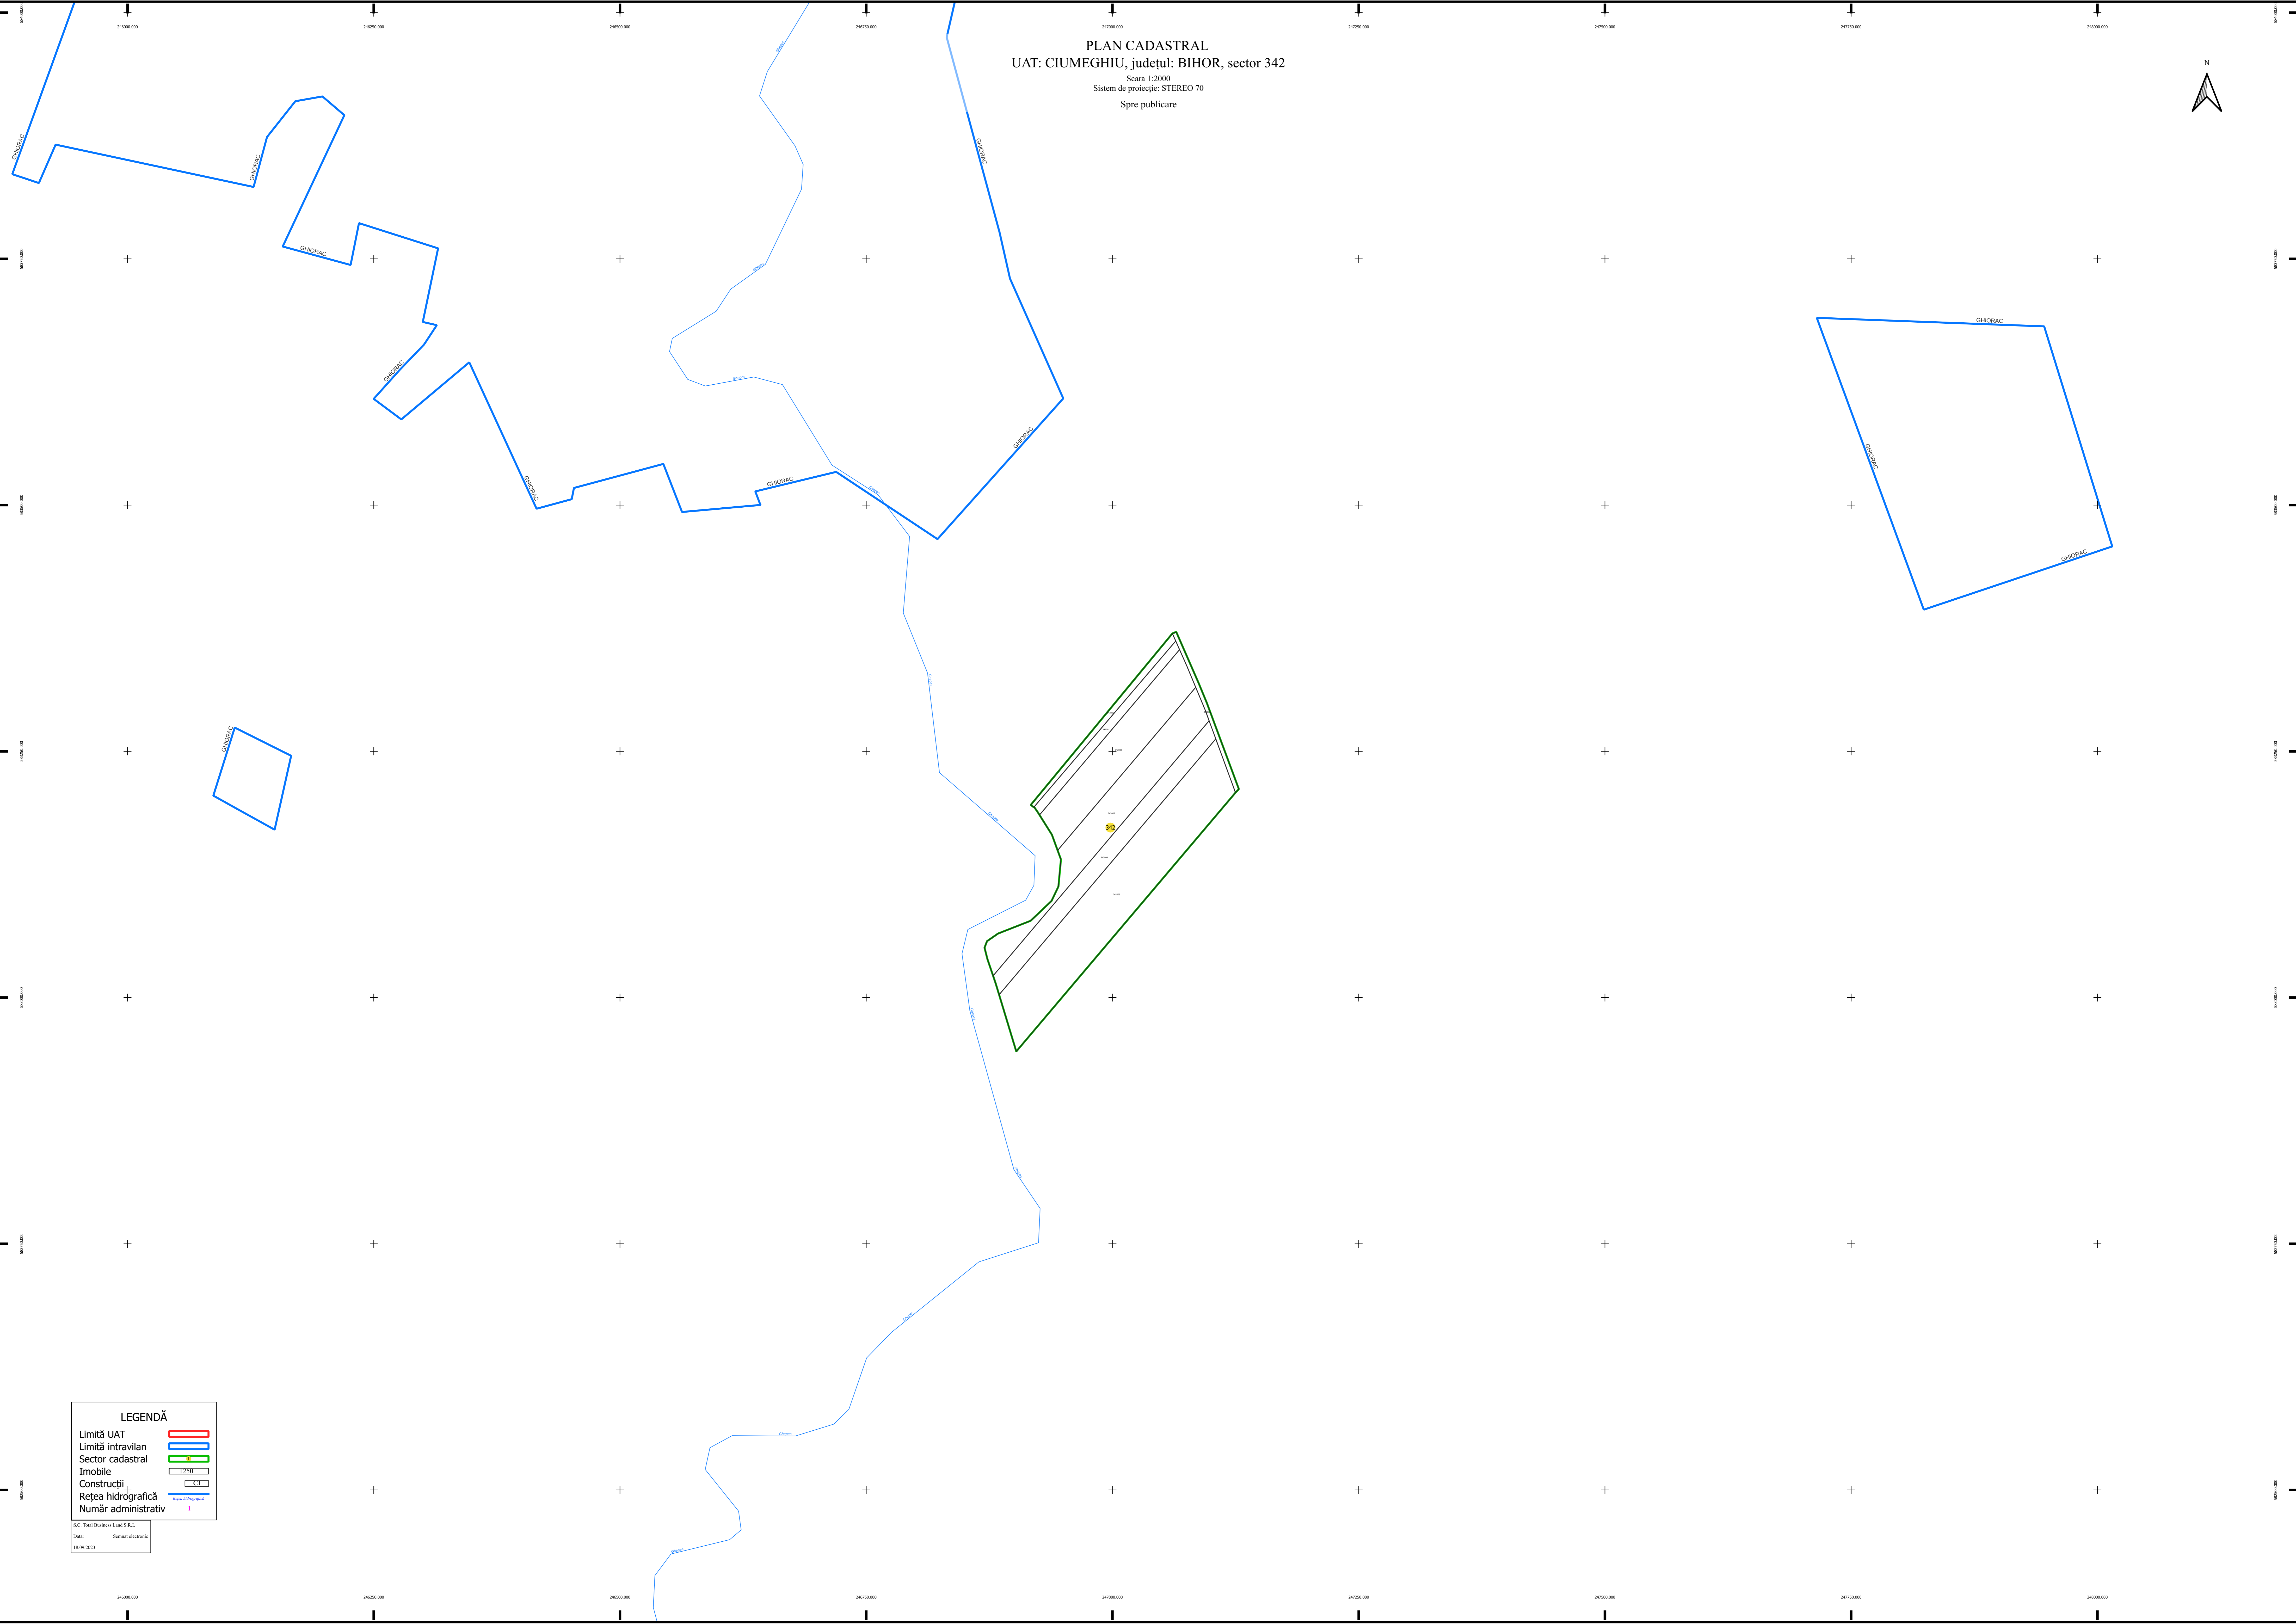

PLAN CADASTRAL
UAT: CIUMEGHIU, județul: BIHOR, sector 342
Scara 1:2000
Sistem de proiecție: STEREO 70
Spre publicare

LEGENDĂ

- Limită UAT
- Limită intravilan
- Sector cadastral
- Imobile
- Construcții
- Rețea hidrografică
- Număr administrativ

S.C. Terah Business Land S.R.L.
Data: 18.04.2023