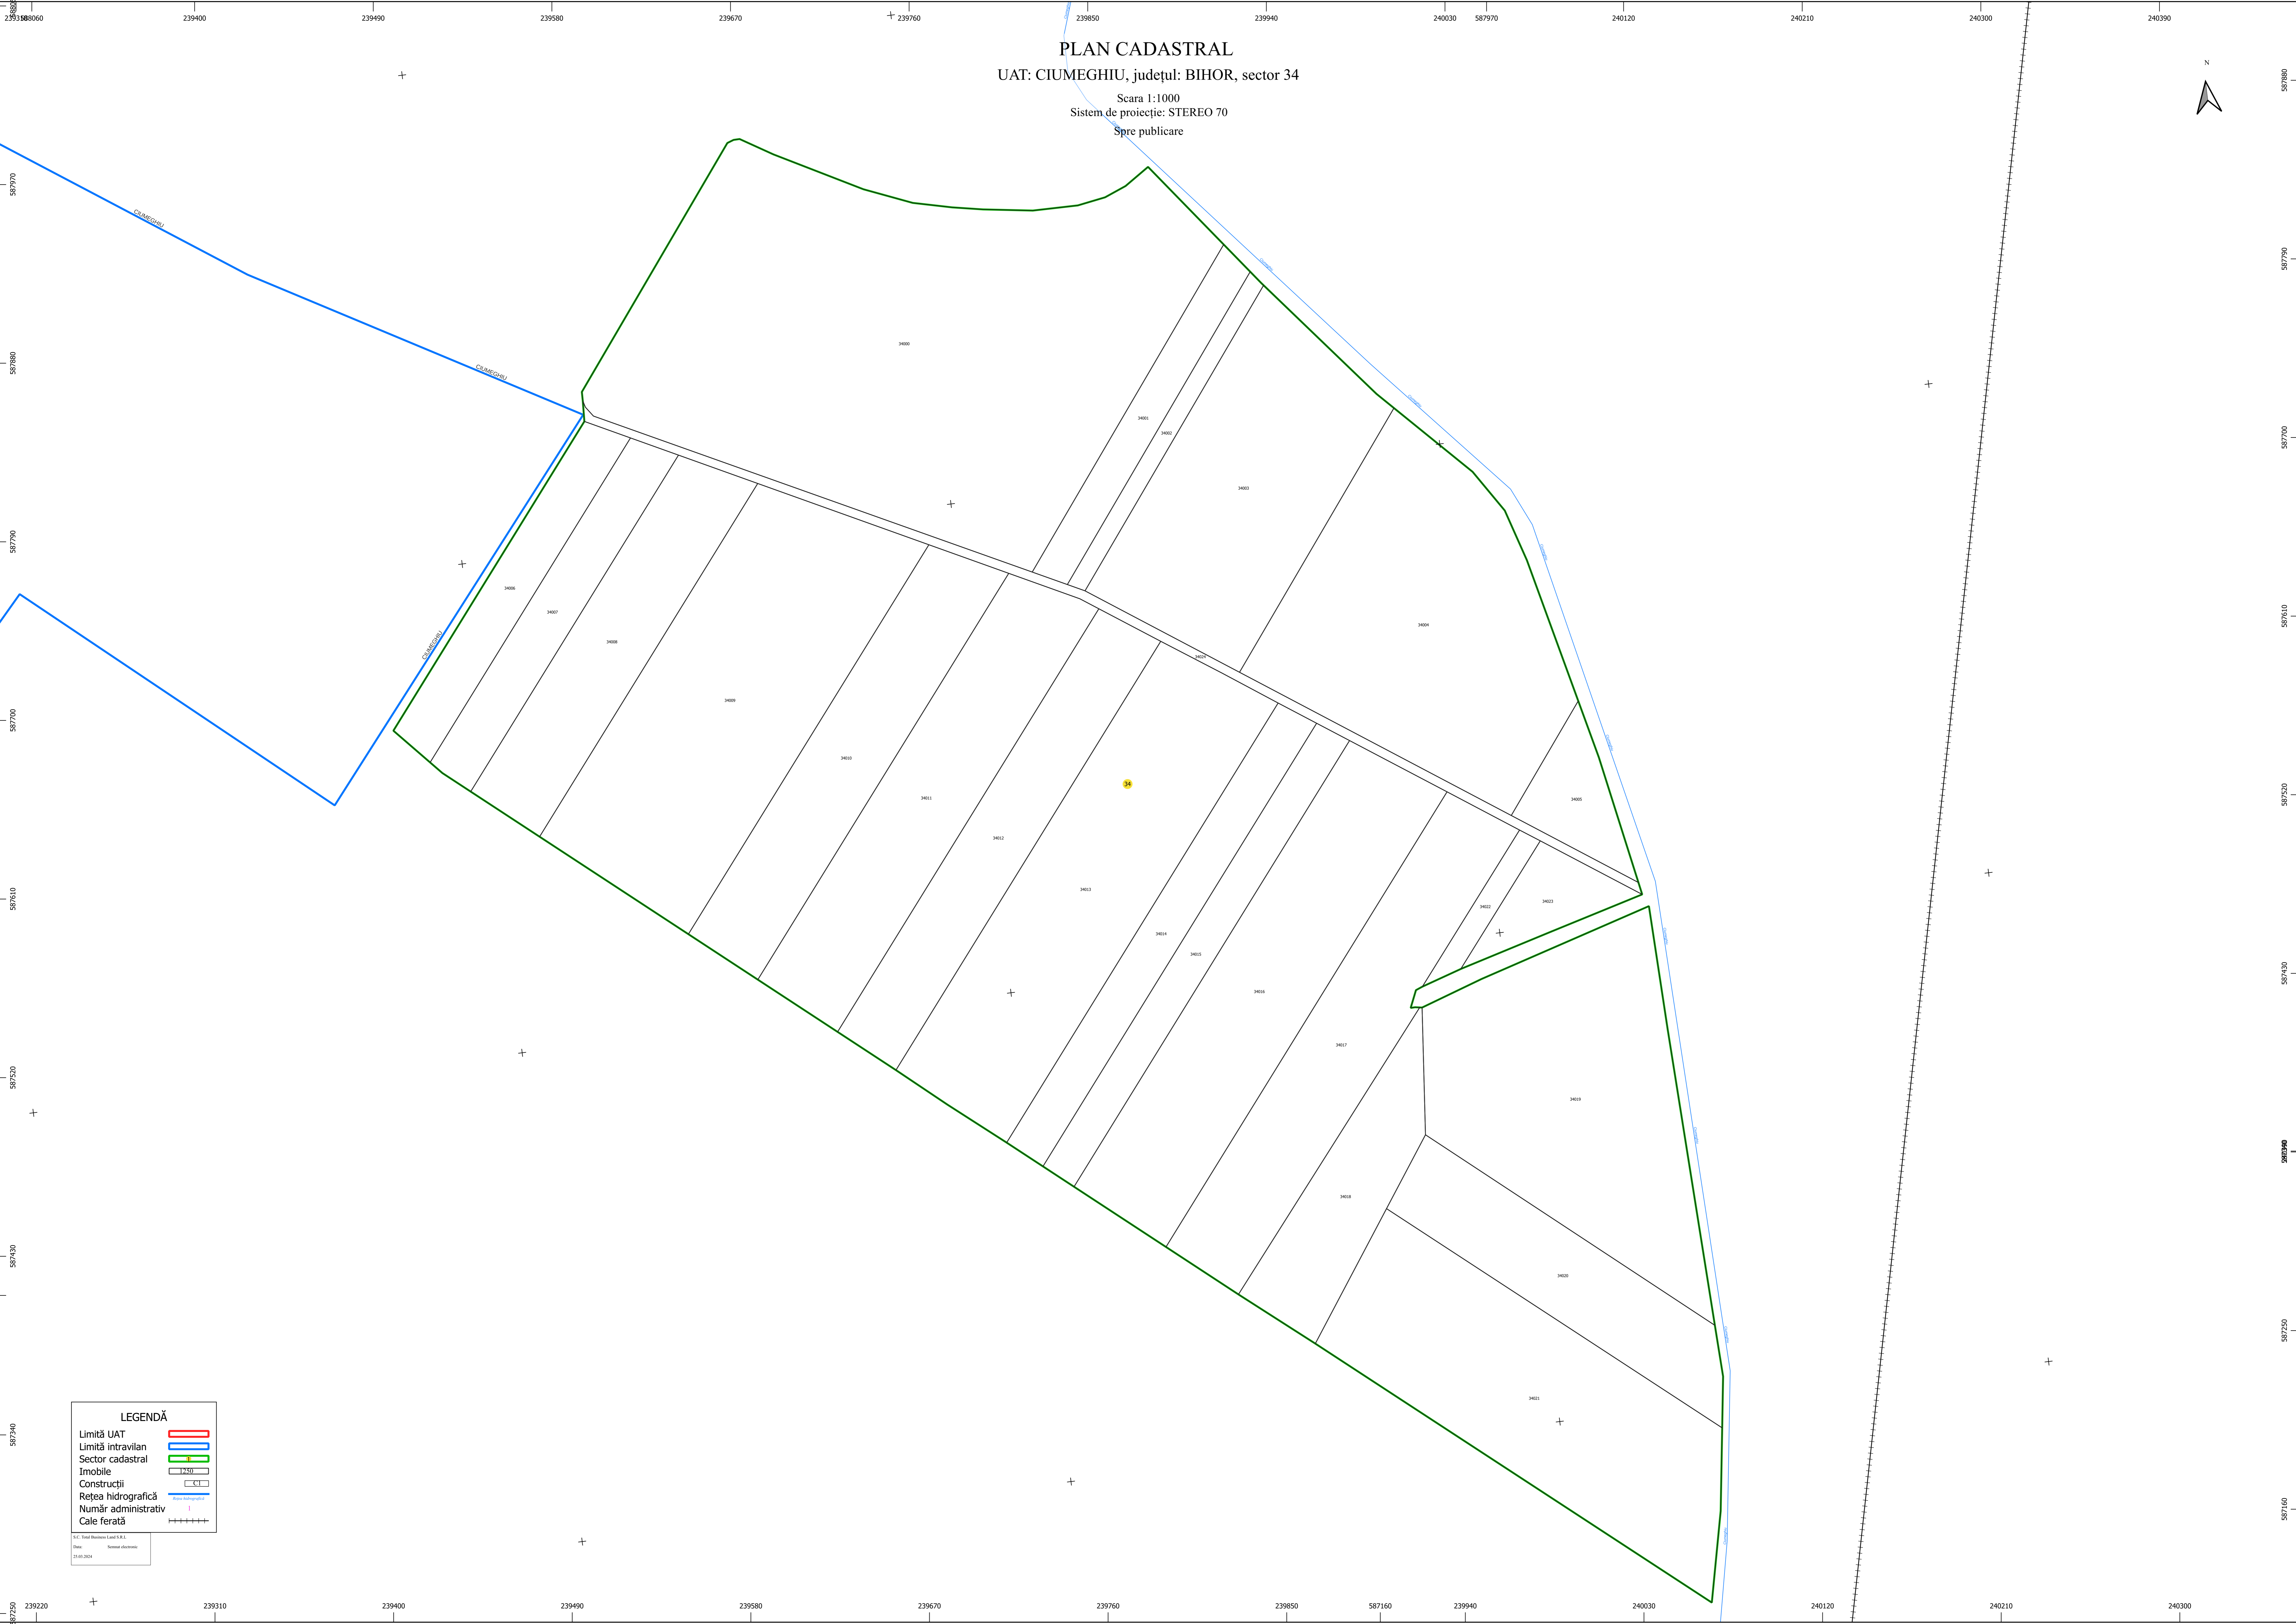

PLAN CADASTRAL  
UAT: CIUMEGHIU, județul: BIHOR, sector 34

Scara 1:1000  
Sistem de proiecție: STEREO 70  
Spre publicare

**LEGENDĂ**

- Limită UAT
- Limită intravilan
- Sector cadastral
- Imobile
- Construcții
- Rețea hidrografică
- Număr administrativ
- Cale ferată

S.C. Top Biheanul S.R.L.  
Data: 21.01.2024