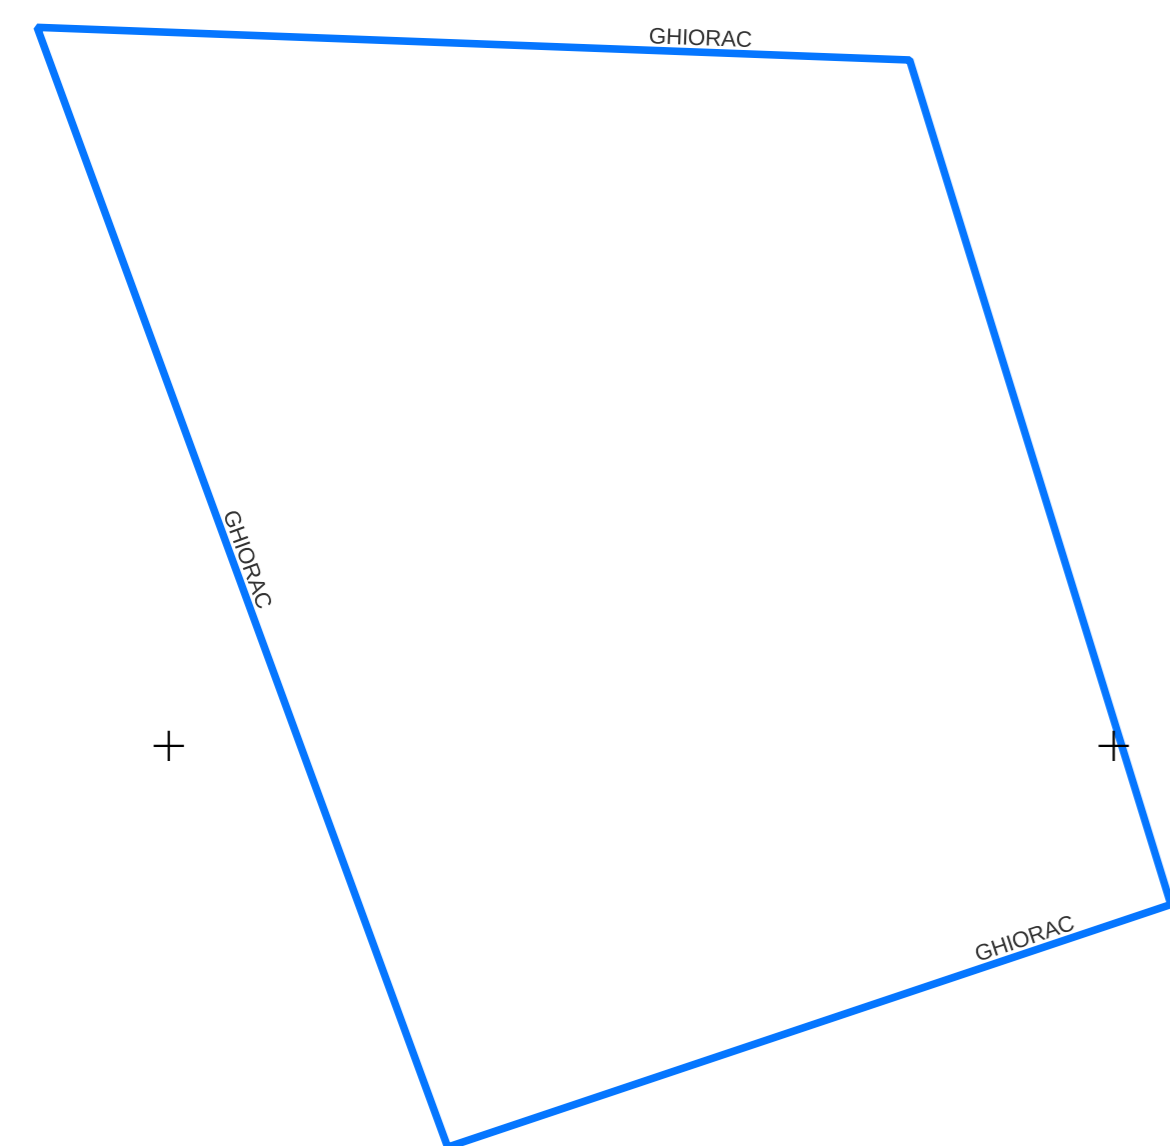

PLAN CADASTRAL
UAT: CIUMEGHIU, județul: BIHOR, sector 336

Scara 1:2000
Sistem de proiecție: STEREO 70
Spre publicare

LEGENDĂ	
Limită UAT	
Limită intravilan	
Sector cadastral	
Imobile	
Construcții	
Rețea hidrografică	
Număr administrativ