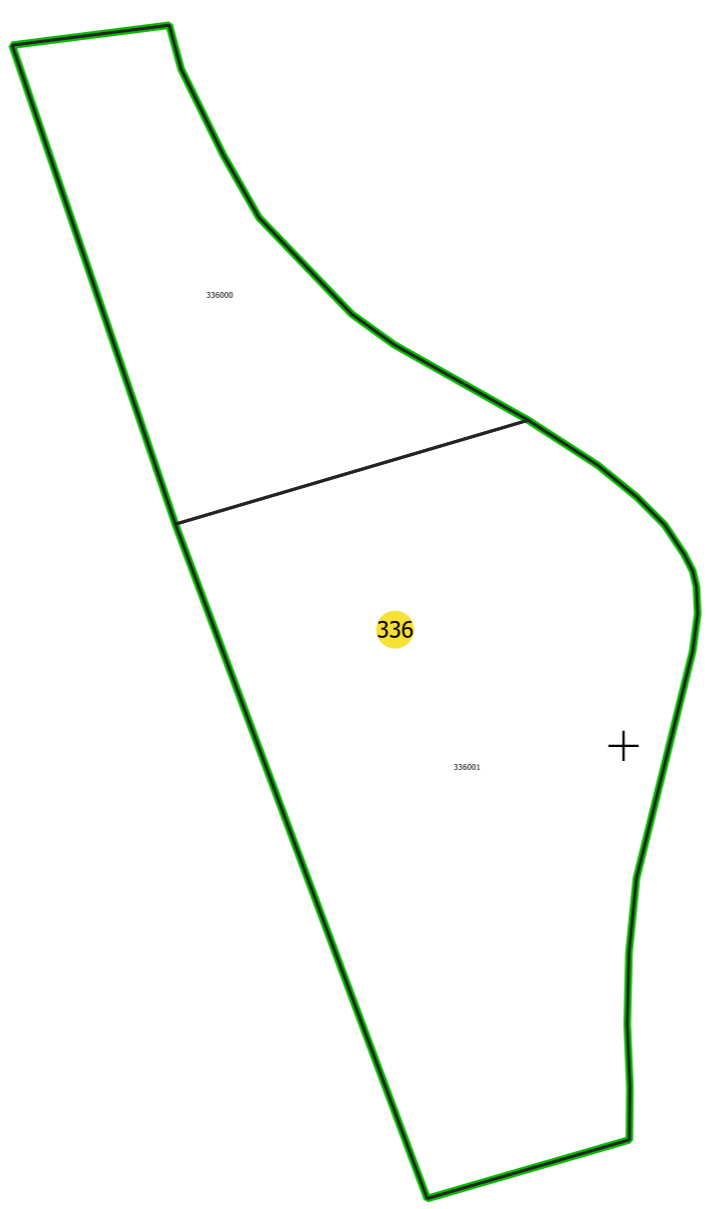

PLAN CADASTRAL
UAT: CIUMEGHIU, județul: BIHOR, sector 336

Scara 1:2000
Sistem de proiecție: STEREO 70
Spre publicare

LEGENDĂ	
Limită UAT	
Limită intravilan	
Sector cadastral	
Imobile	
Construcții	
Rețea hidrografică	
Număr administrativ