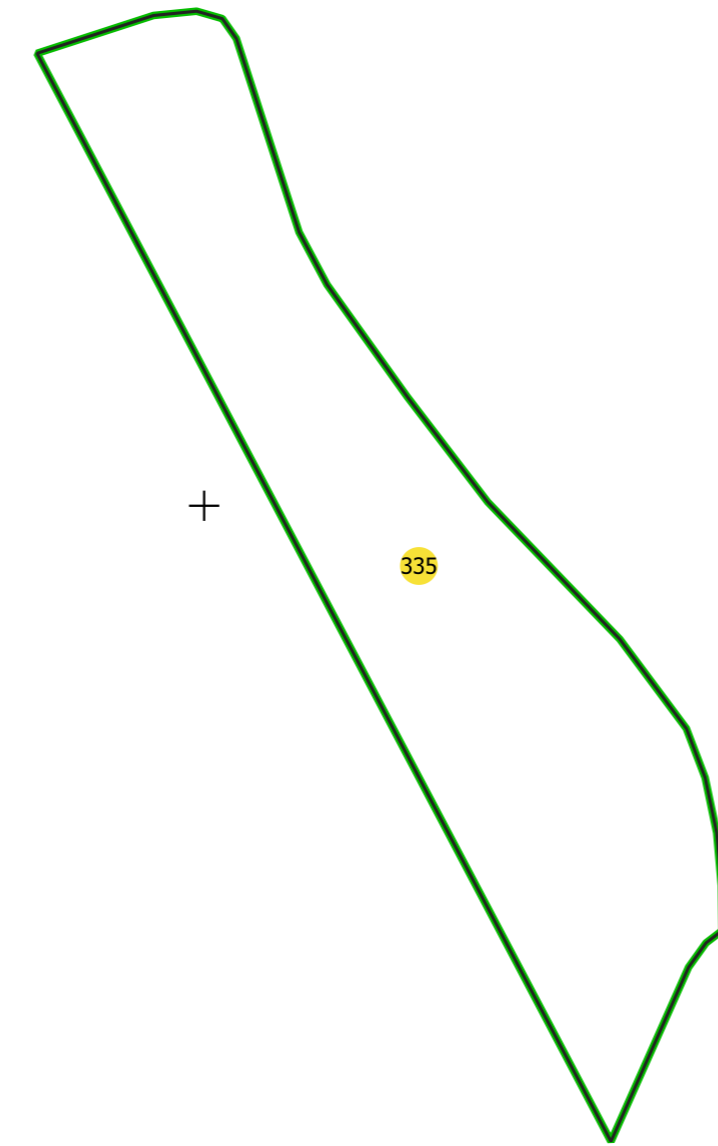

PLAN CADASTRAL
UAT: CIUMEGHIU, județul: BIHOR, sector 335

Scara 1:2000
Sistem de proiecție: STEREO 70
Spre publicare

LEGENDĂ

Limită UAT	
Limită intravilan	
Sector cadastral	
Imobile	
Construcții	
Rețea hidrografică	
Număr administrativ	