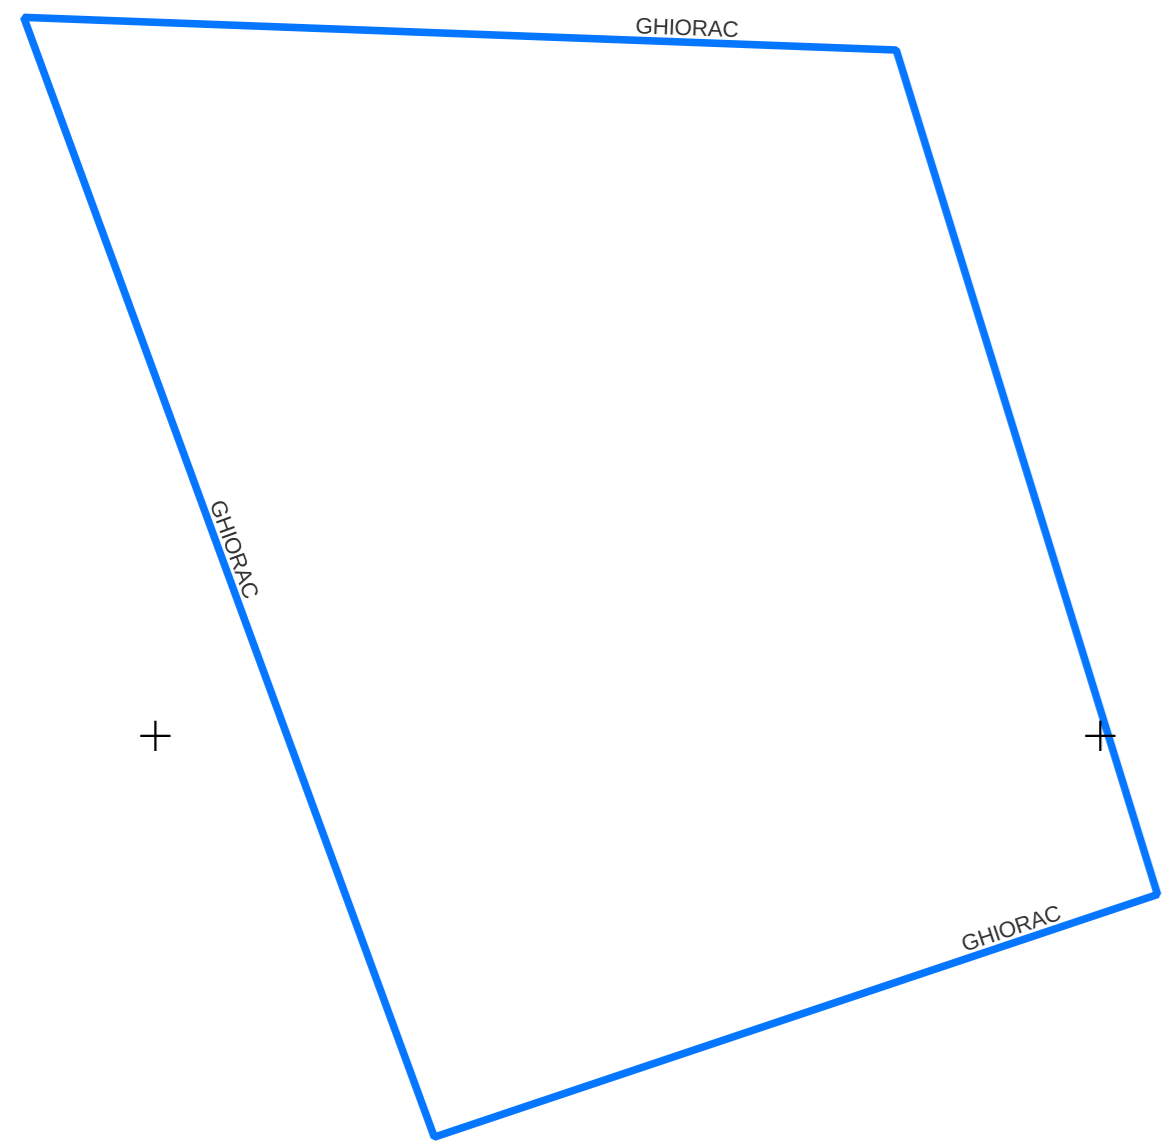

PLAN CADASTRAL
UAT: CIUMEGHIU, județul: BIHOR, sector 335

Scara 1:2000
Sistem de proiecție: STEREO 70
Spre publicare

LEGENDĂ

Limită UAT	
Limită intravilan	
Sector cadastral	
Imobile	
Construcții	
Rețea hidrografică	
Număr administrativ	