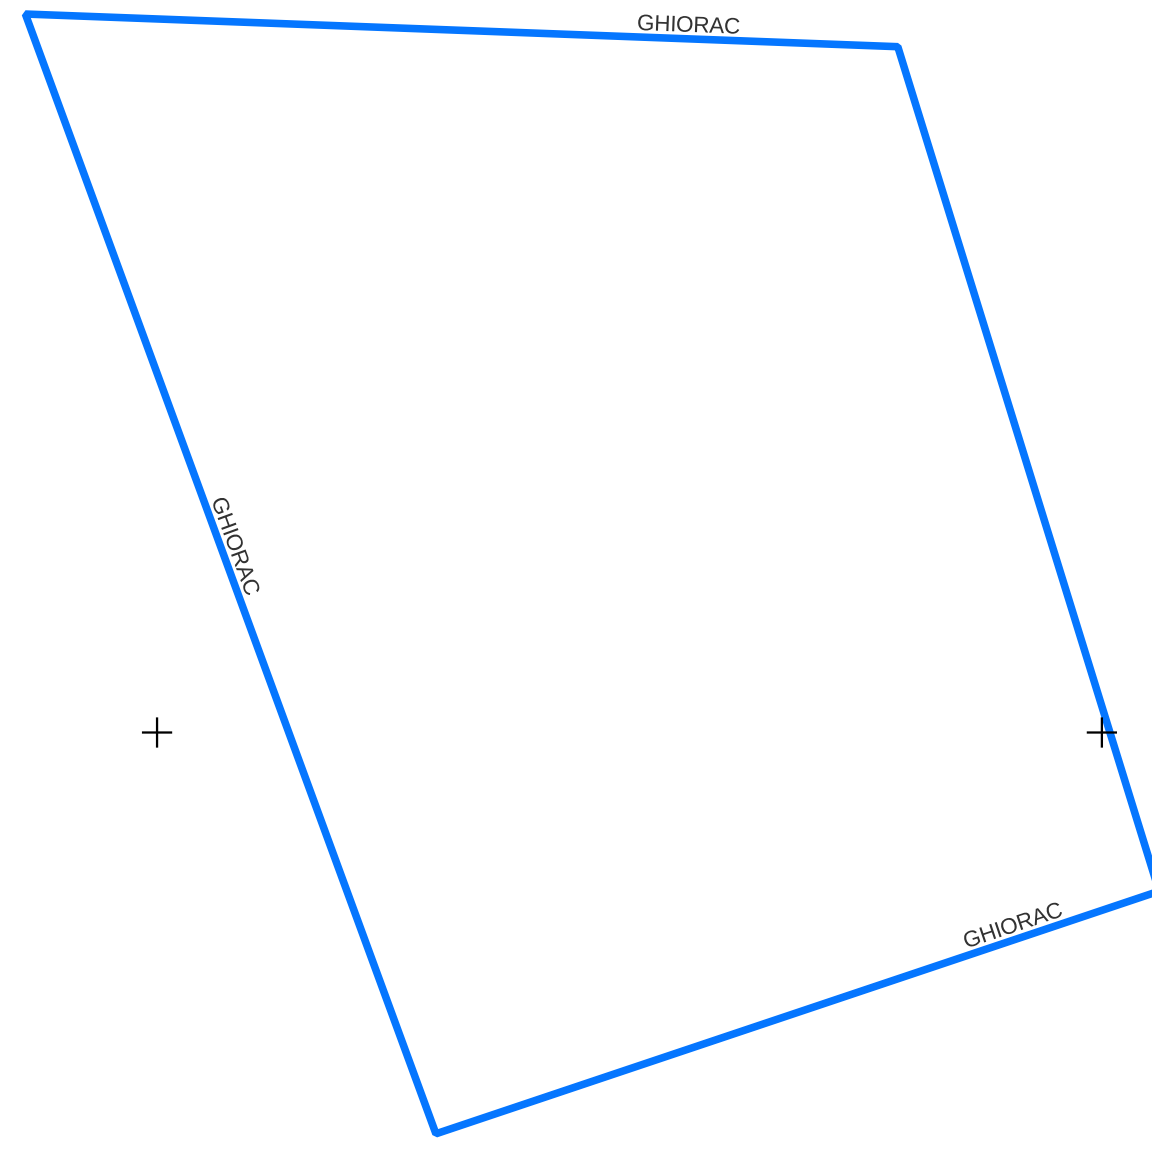

PLAN CADASTRAL
UAT: CIUMEGHIU, județul: BIHOR, sector 334
Scara 1:2000
Sistem de proiecție: STEREO 70
Spre publicare

LEGENDĂ

Limită UAT	
Limită intravilan	
Sector cadastral	
Imobile	
Construcții	
Rețea hidrografică	
Număr administrativ	