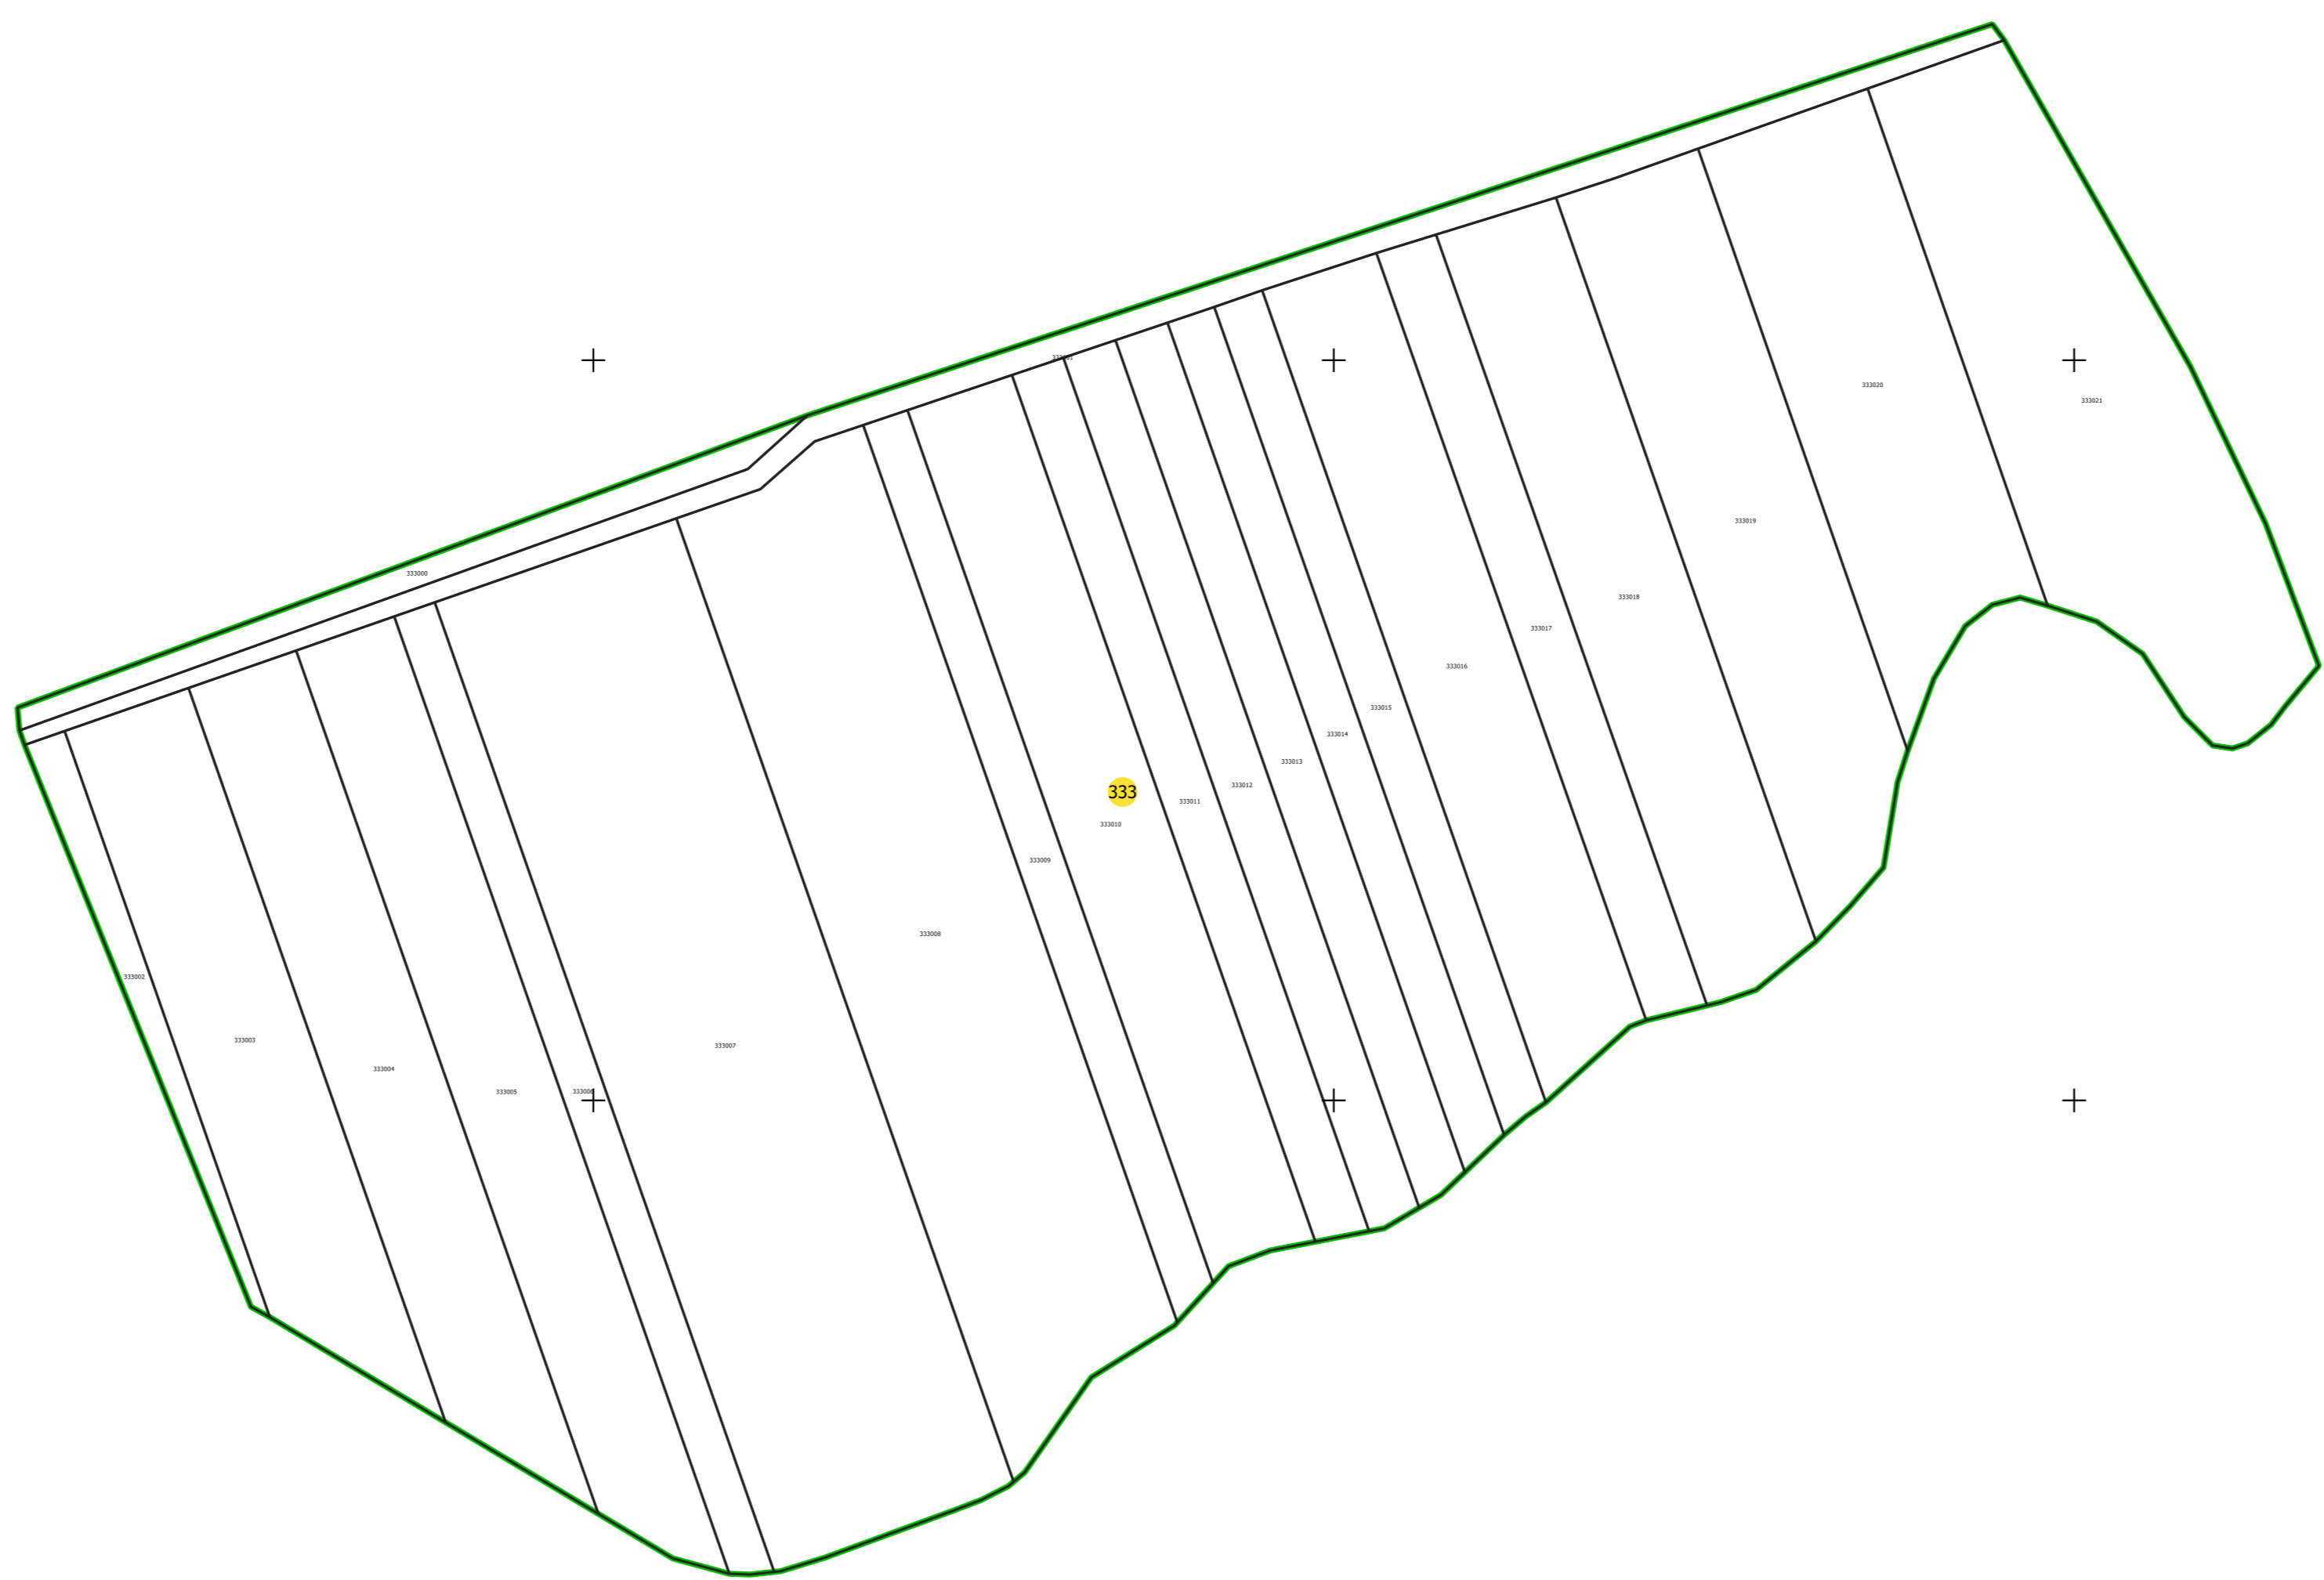

PLAN CADASTRAL
UAT: CIUMEGHIU, județul: BIHOR, sector 333
Scara 1:2000
Sistem de proiecție: STEREO 70
Spre publicare

LEGENDĂ	
Limită UAT	
Limită intravilan	
Sector cadastral	
Imobile	
Construcții	
Rețea hidrografică	
Număr administrativ