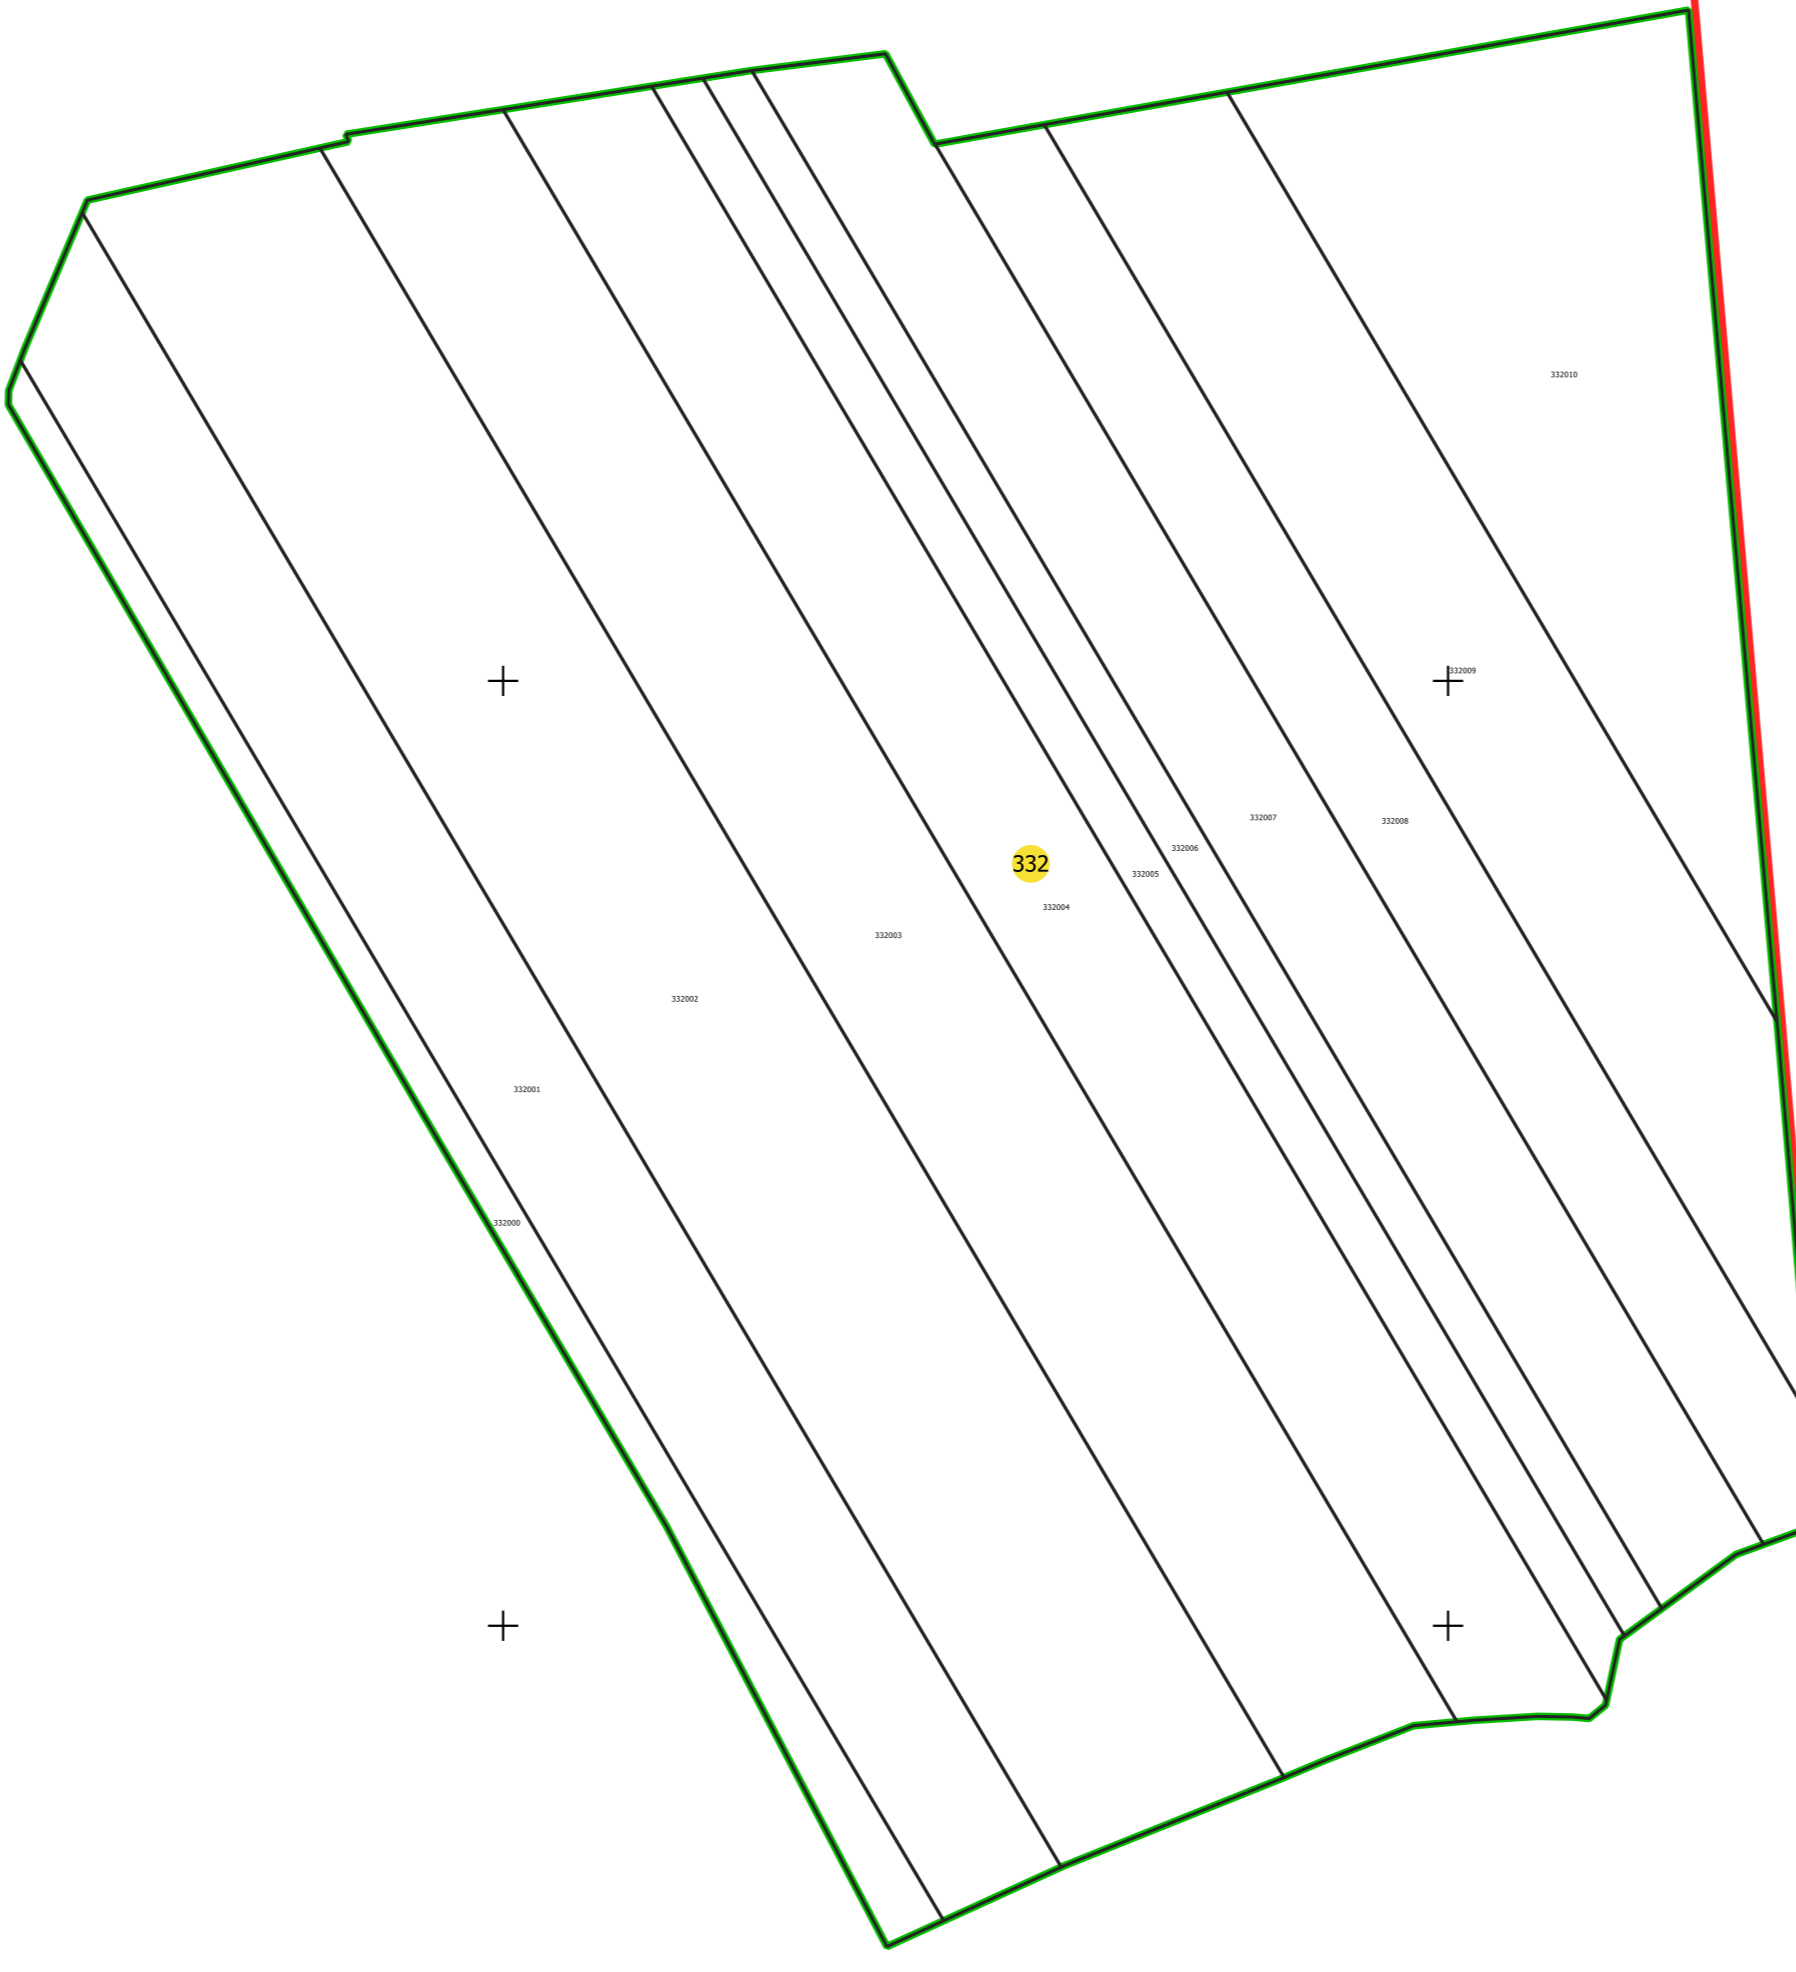

PLAN CADASTRAL
UAT: CIUMEGHIU, județul: BIHOR, sector 332
Scara 1:2000
Sistem de proiecție: STEREO 70
Spre publicare

CIUMEGHIU

LEGENDĂ

- Limită UAT
- Limită intravilan
- Sector cadastral
- Imobile
- Construcții
- Rețea hidrografică
- Număr administrativ