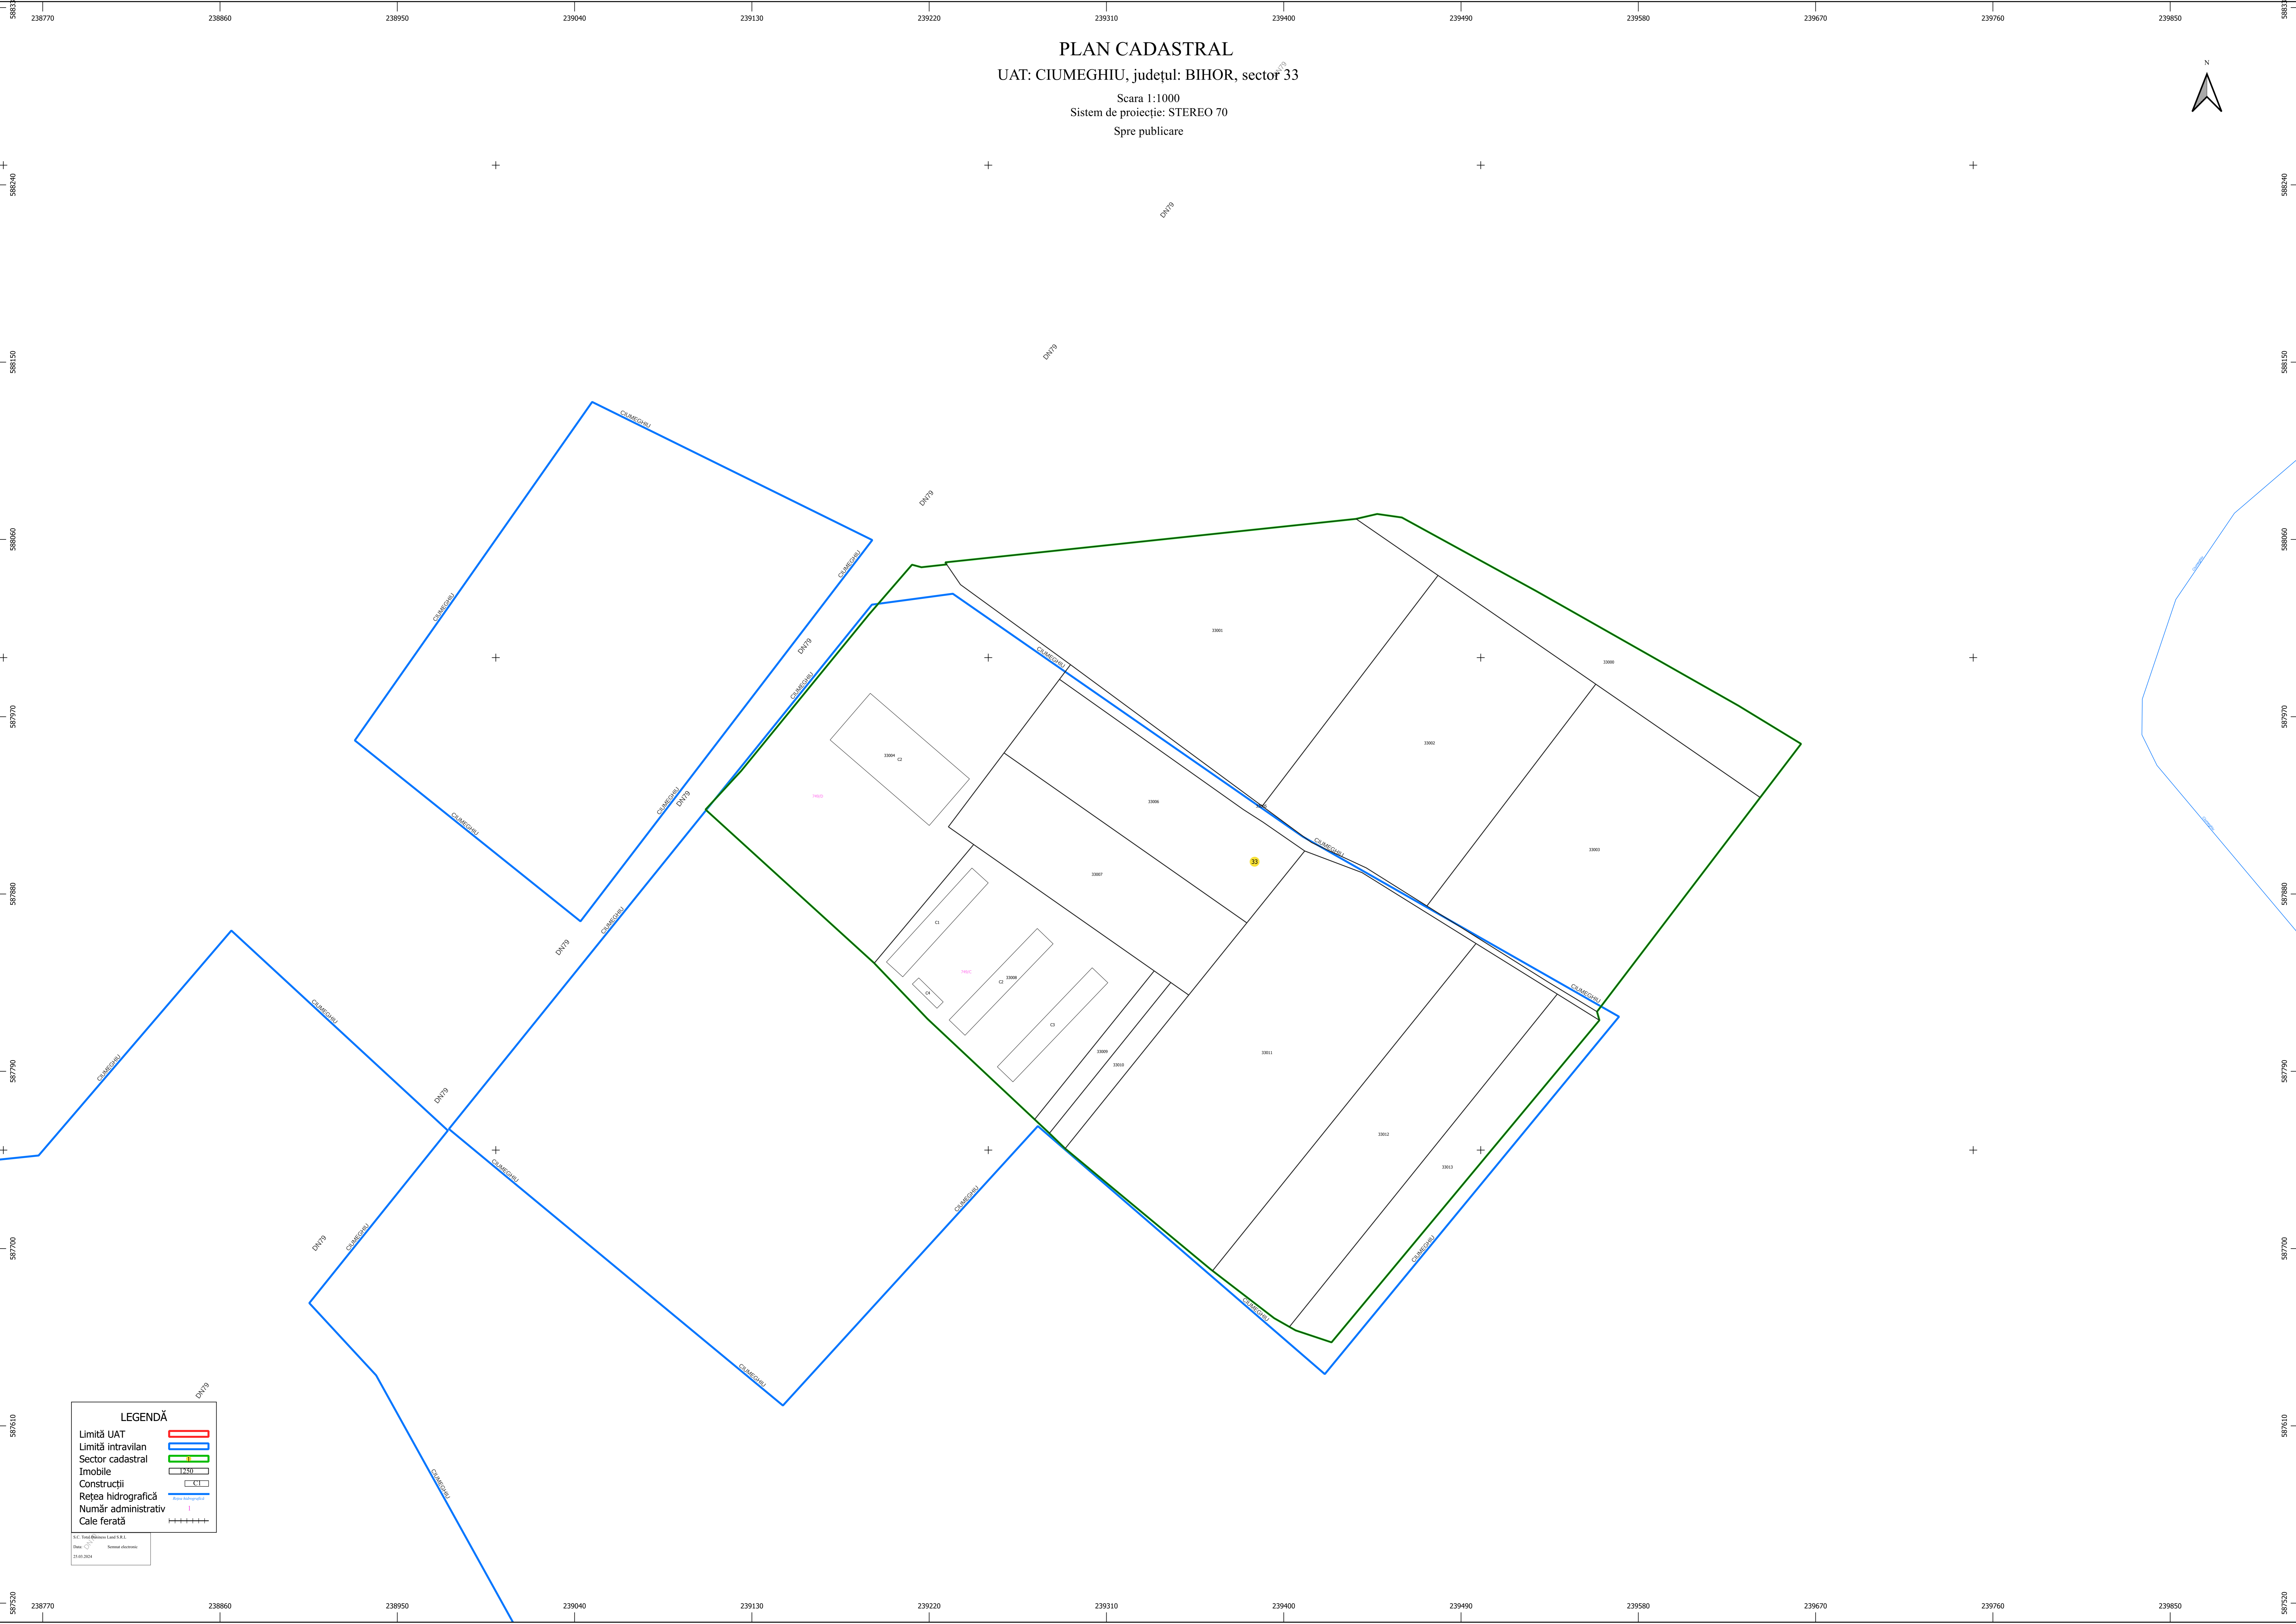

PLAN CADASTRAL
UAT: CIUMEGHIU, județul: BIHOR, sector 33

Scara 1:1000
Sistem de proiecție: STEREO 70
Spre publicare

LEGENDĂ

- Limită UAT
- Limită intravilan
- Sector cadastral
- Imobile
- Construcții
- Rețea hidrografică
- Număr administrativ
- Cale ferată

S.C. Top@Bihor Land S.R.L.
Data: 21.01.2024
Sistem: AutoCAD