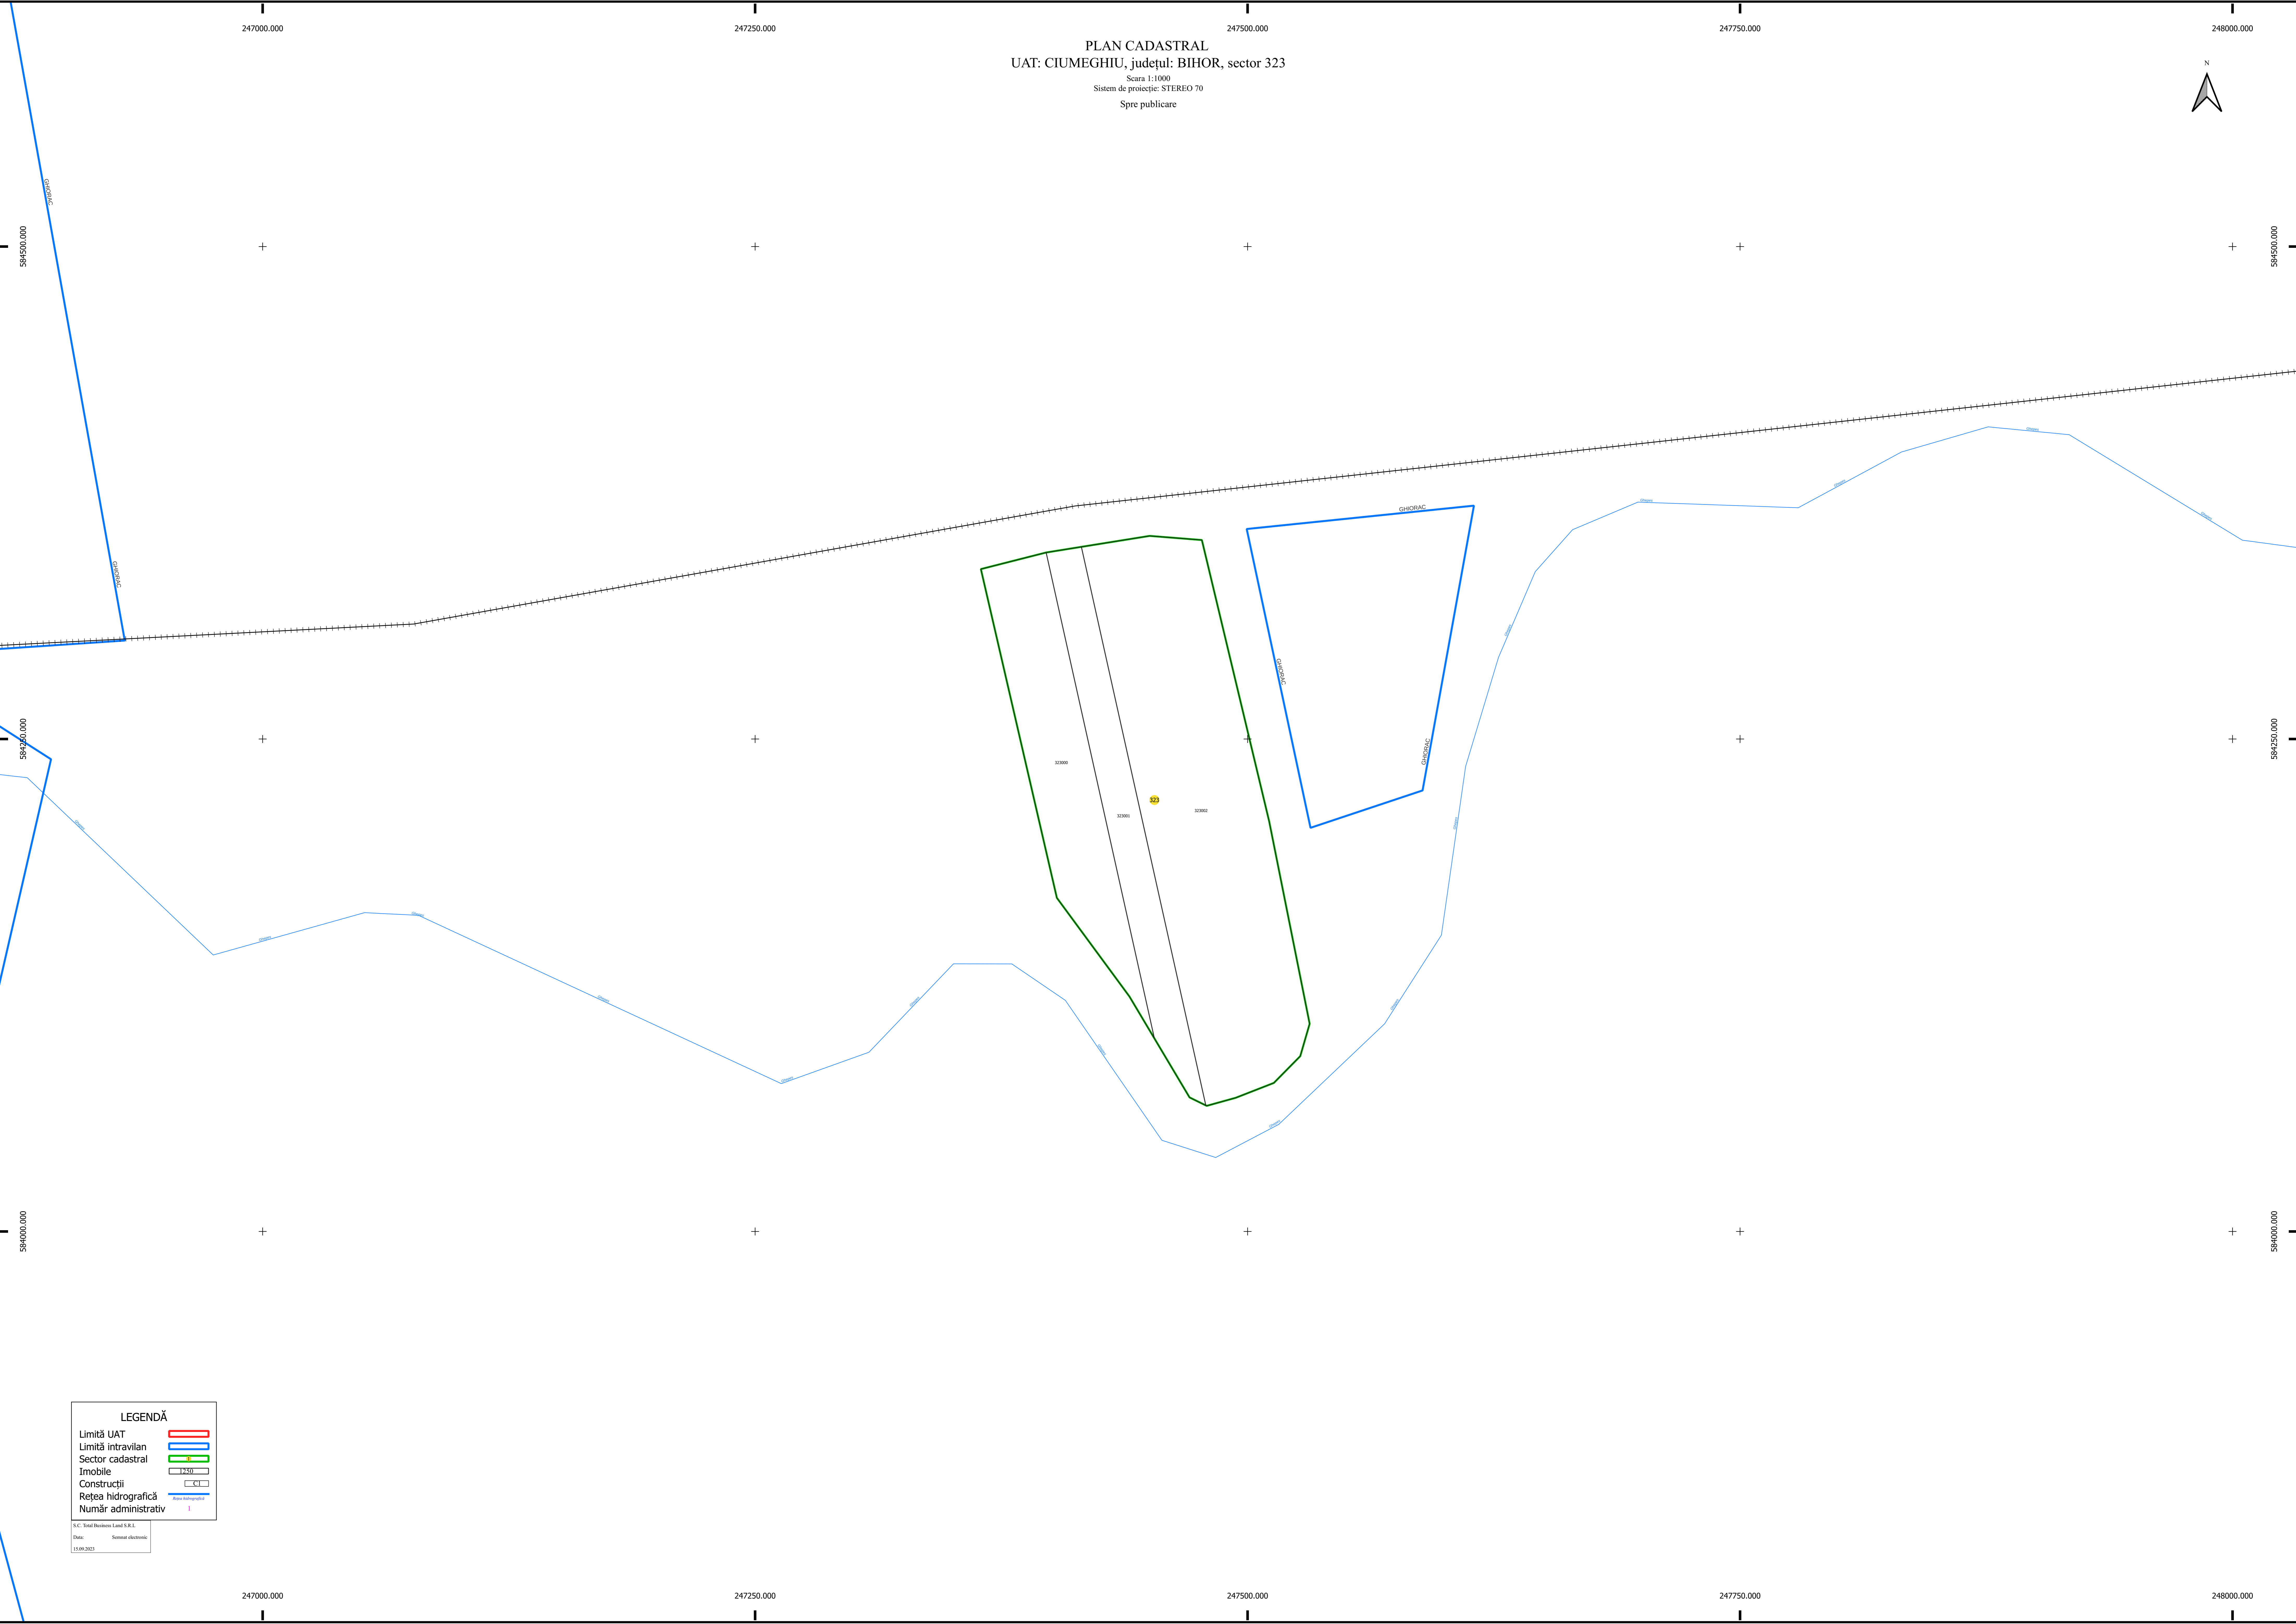

PLAN CADASTRAL  
UAT: CIUMEGHIU, județul: BIHOR, sector 323  
Scara 1:1000  
Sistem de proiecție: STEREO 70  
Spre publicare

**LEGENDĂ**

Limită UAT	
Limită intravilan	
Sector cadastral	
Imobile	
Construcții	
Rețea hidrografică	
Număr administrativ	

S.C. Total Business Land S.R.L.  
Data:                      Serviciu electronic  
15.09.2023