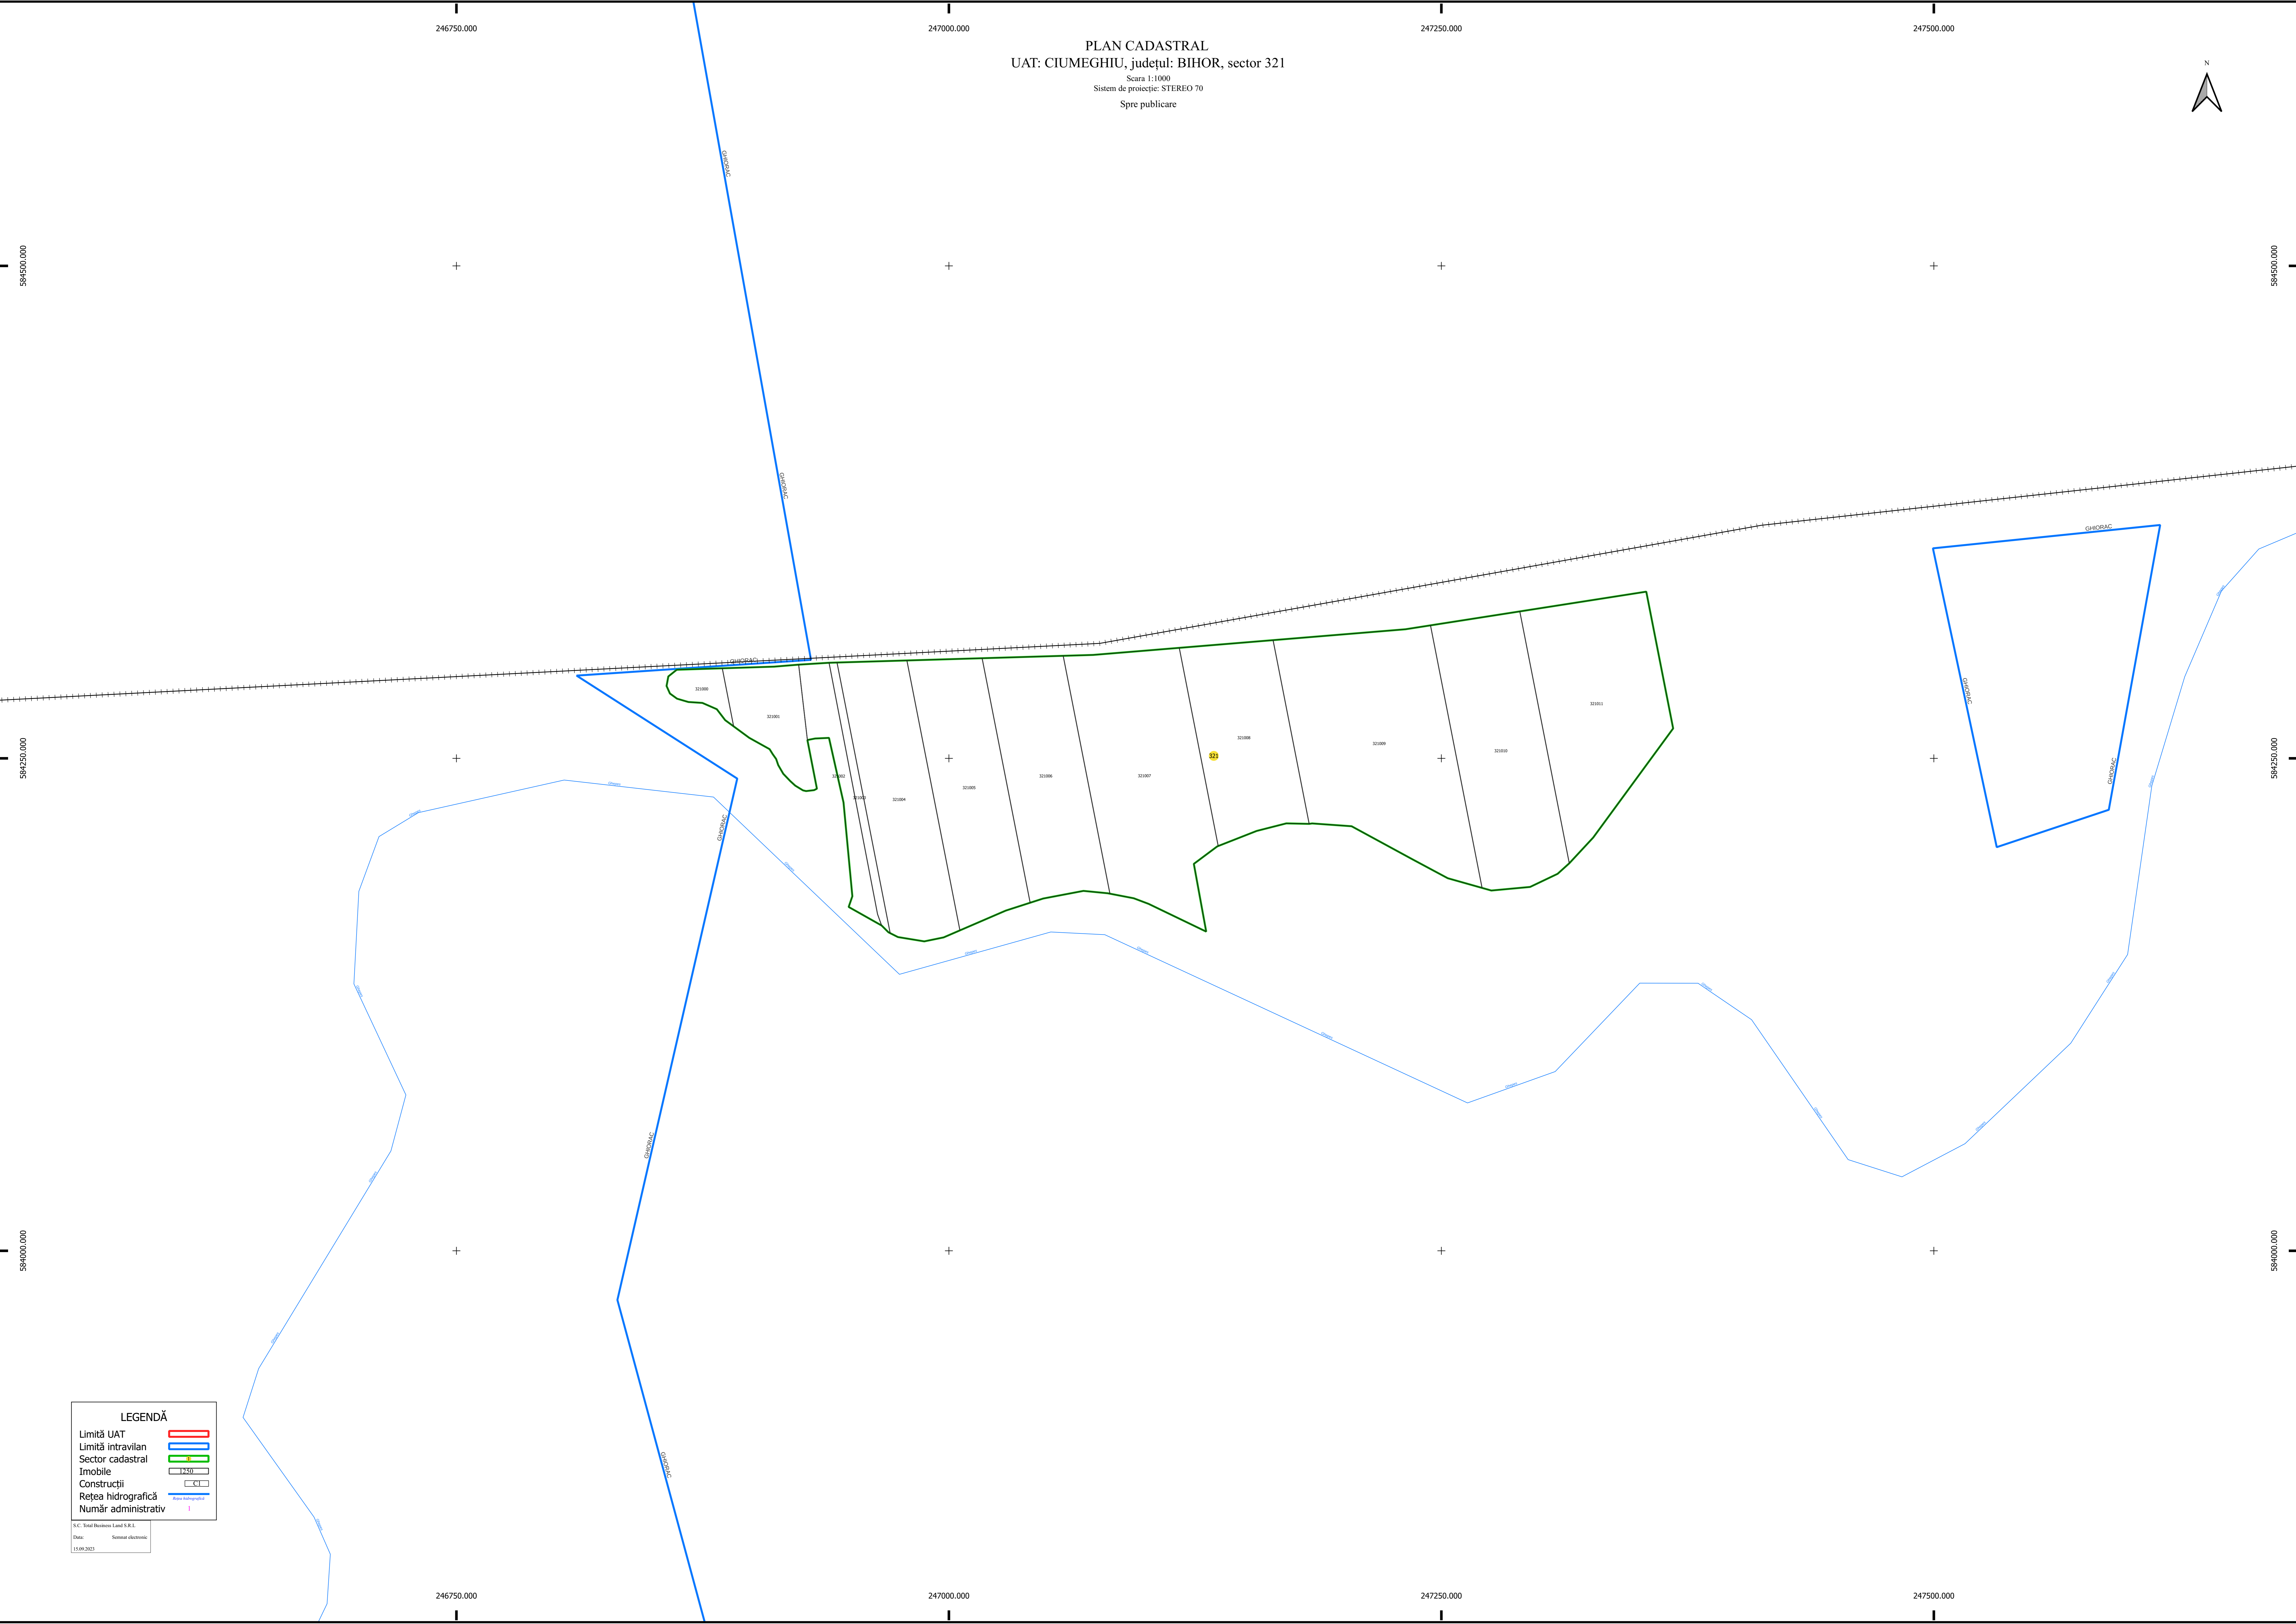

PLAN CADASTRAL
UAT: CIUMEGHIU, județul: BIHOR, sector 321
Scara 1:1000
Sistem de proiecție: STEREO 70
Spre publicare

LEGENDĂ

- Limită UAT
- Limită intravilan
- Sector cadastral
- Imobile
- Construcții
- Rețea hidrografică
- Număr administrativ

S.C. Total Business Land S.R.L.
Data: Semnal electronic
15.09.2023