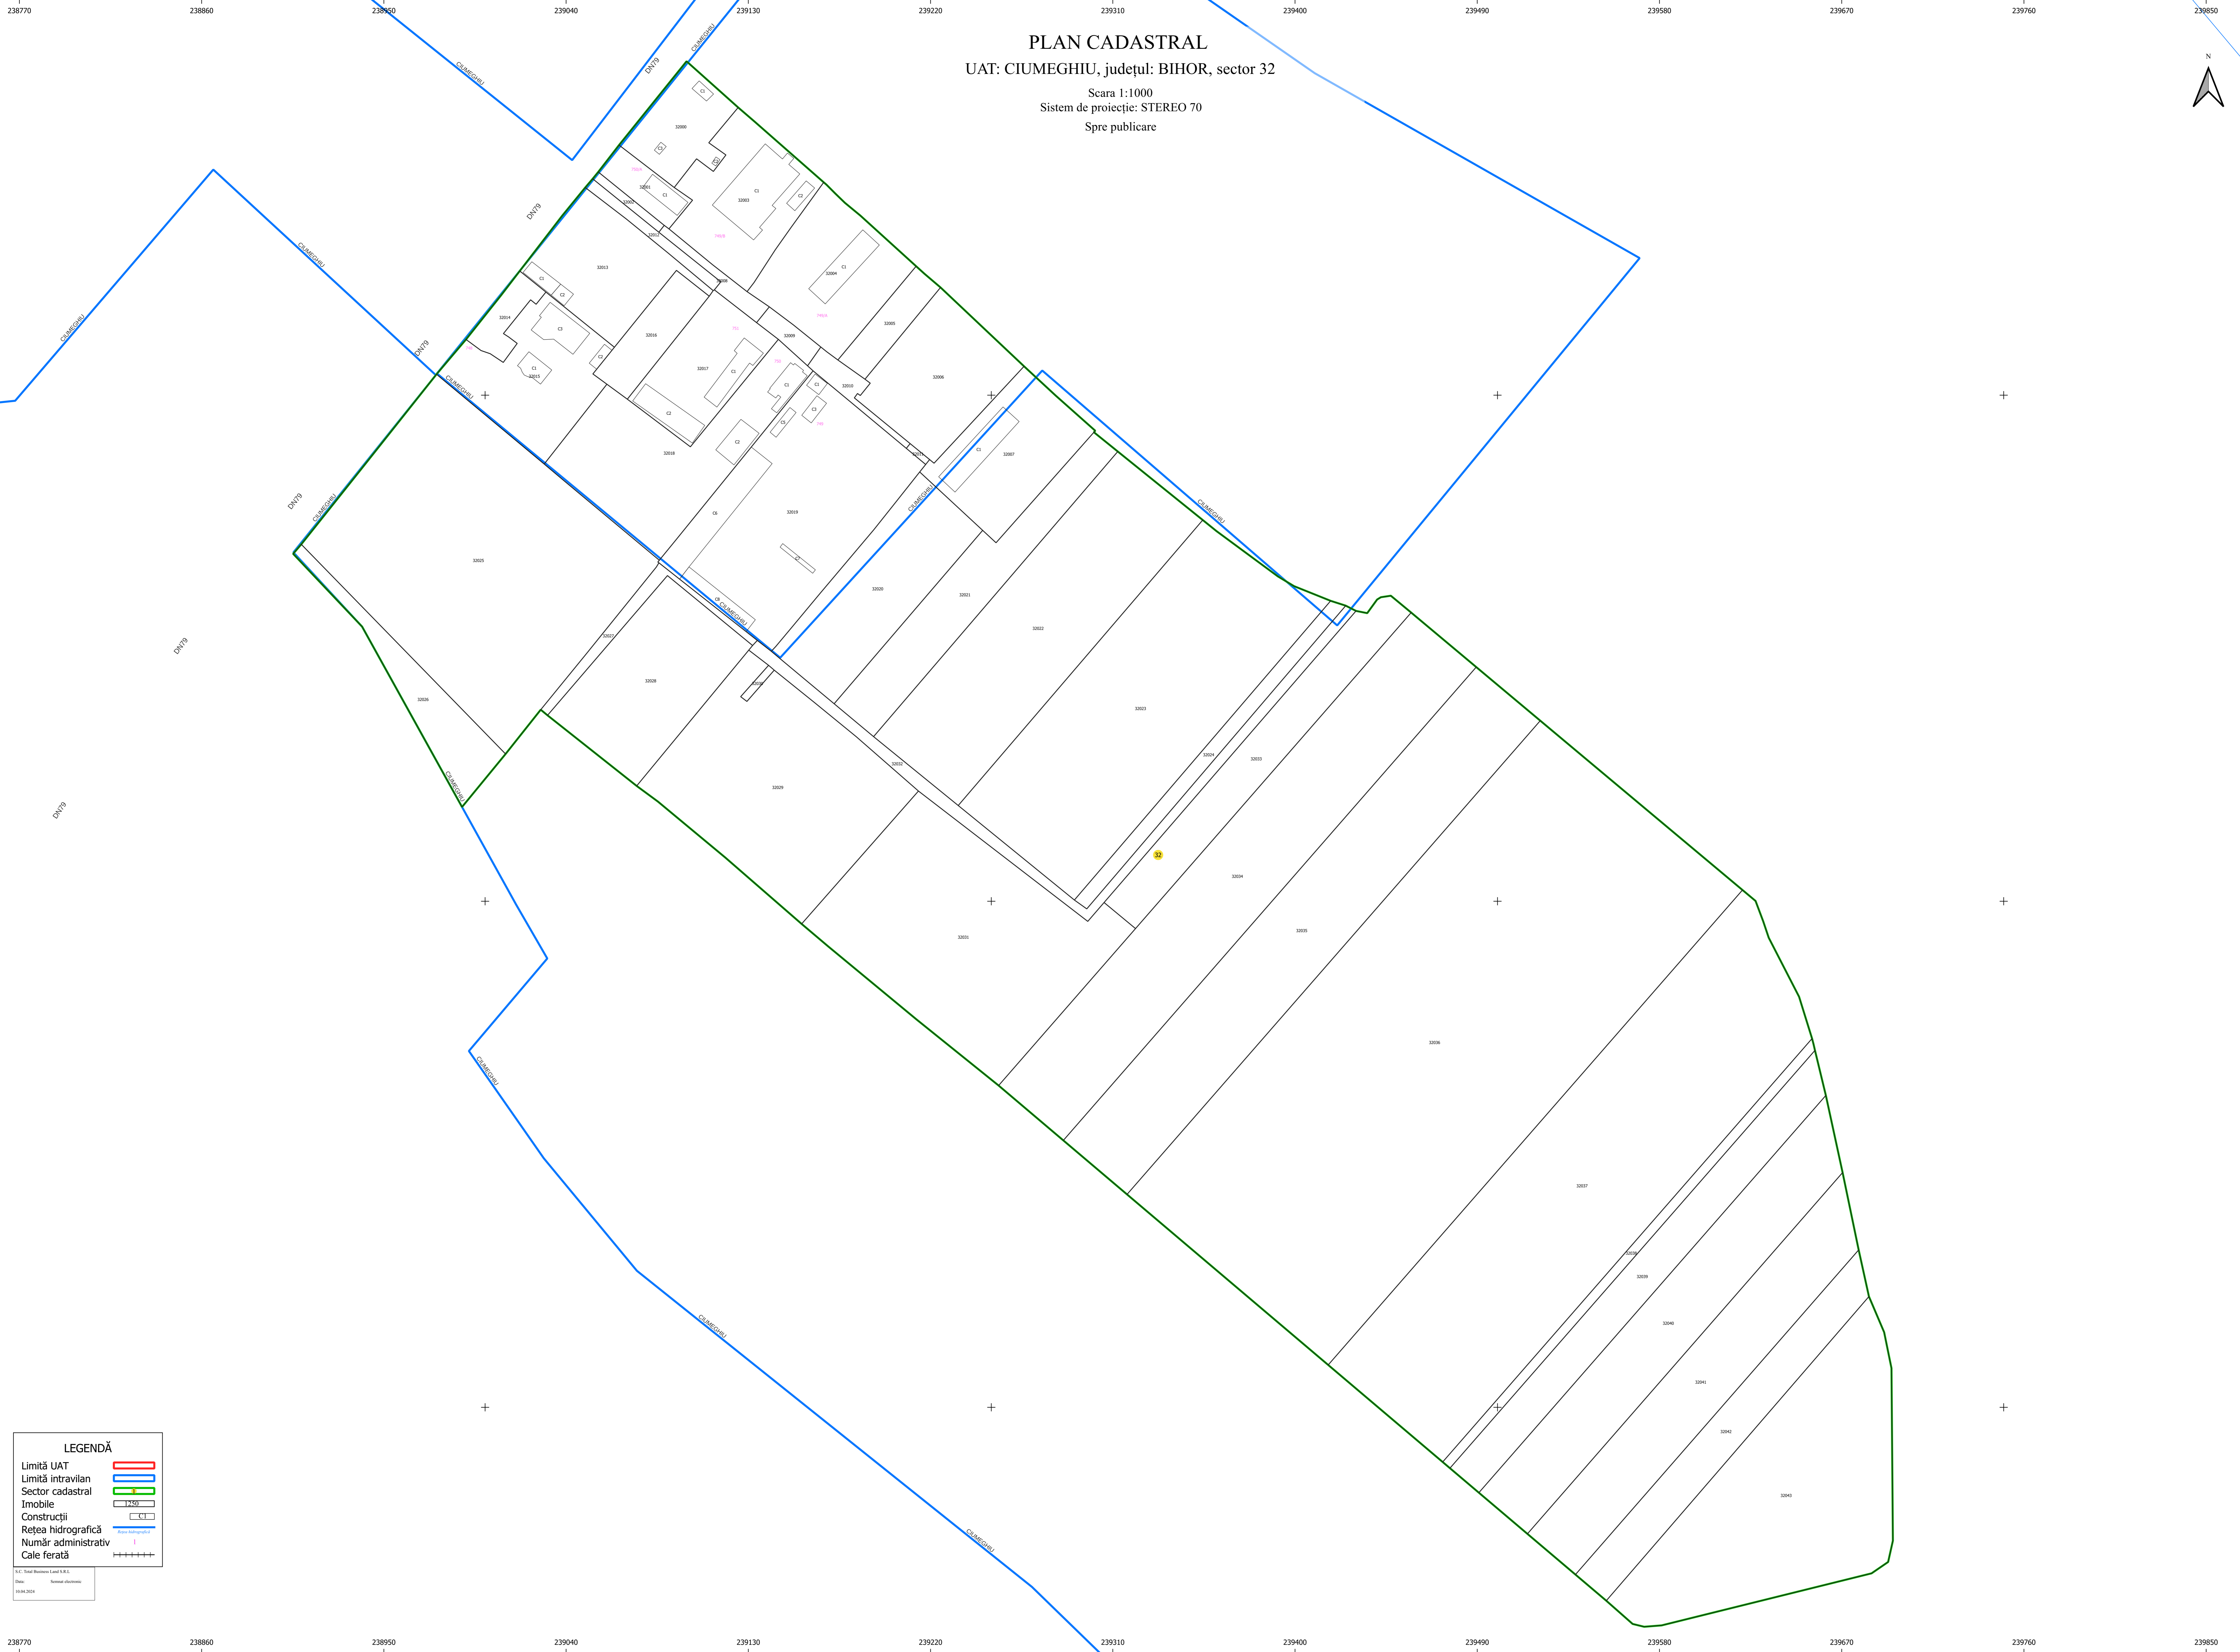

PLAN CADASTRAL  
UAT: CIUMEGHIU, județul: BIHOR, sector 32

Scara 1:1000  
Sistem de proiecție: STEREO 70  
Spre publicare

**LEGENDĂ**

- Limită UAT
- Limită intravilan
- Sector cadastral
- Imobile
- Construcții
- Rețea hidrografică
- Număr administrativ
- Cale ferată

S.C. Topocon Ltd S.R.L.  
Data: 18.04.2014