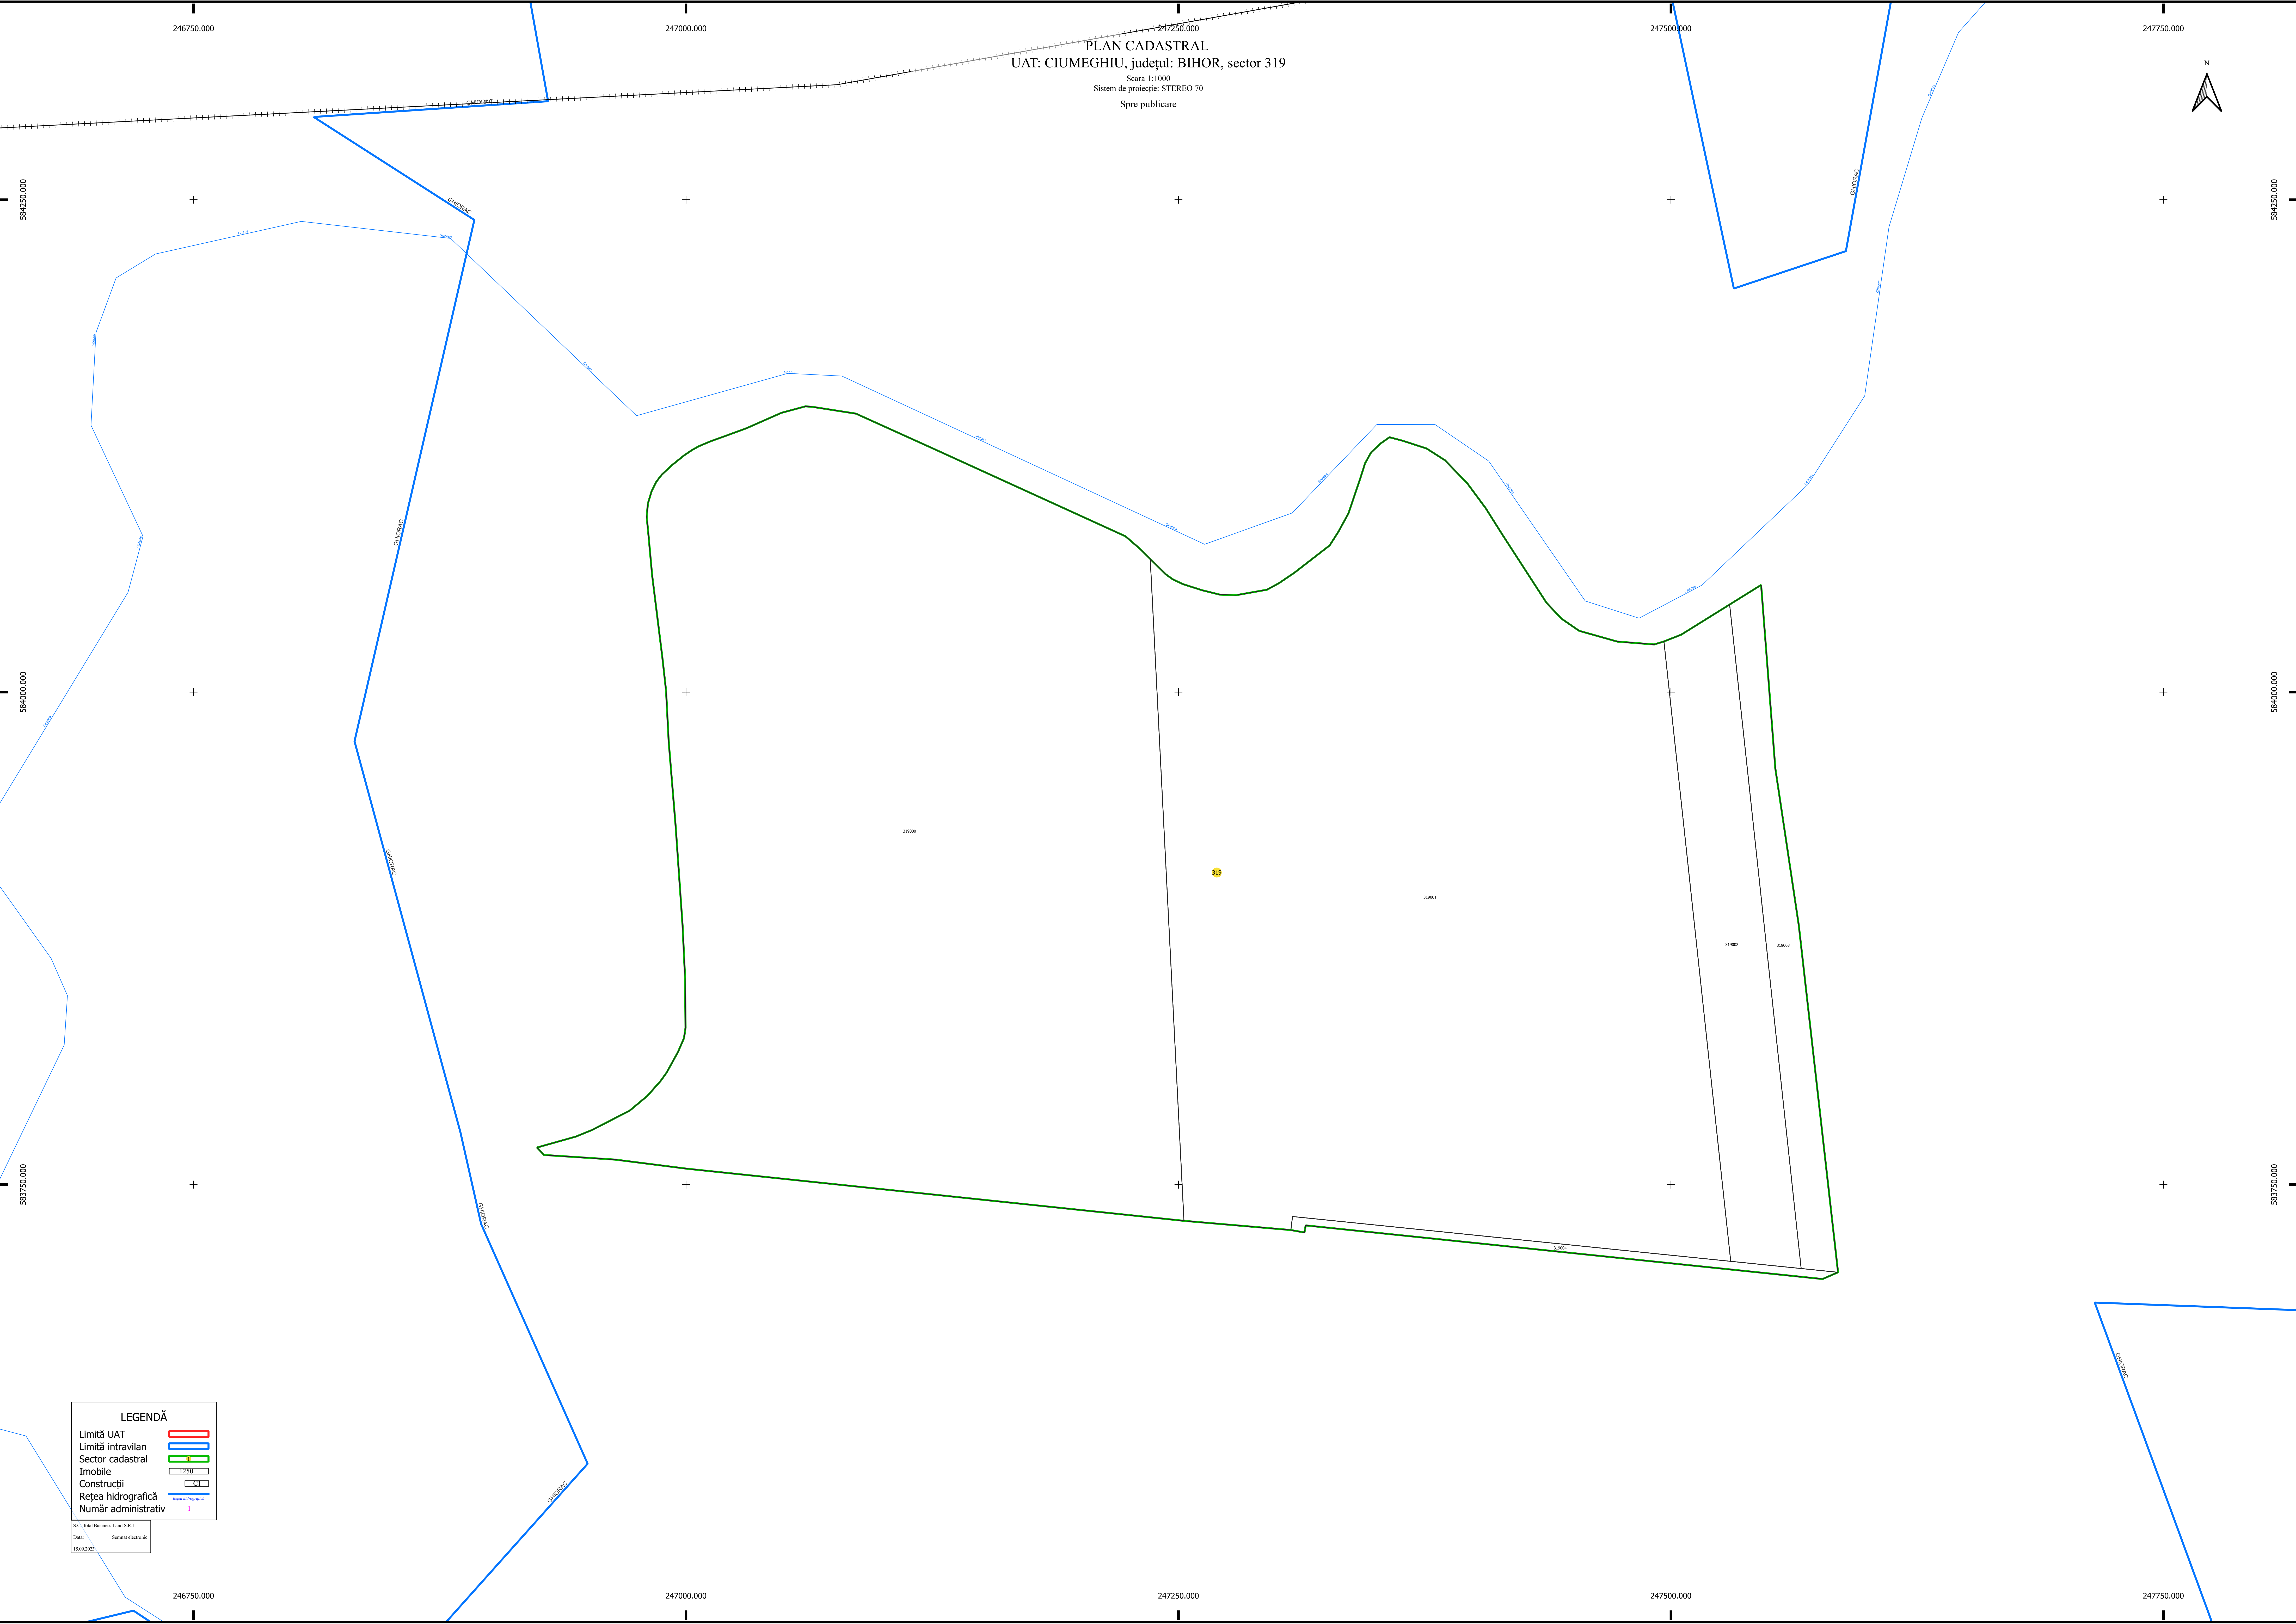

PLAN CADASTRAL
UAT: CIUMEGHIU, județul: BIHOR, sector 319

Scara 1:1000
Sistem de proiecție: STEREO 70
Spre publicare

LEGENDĂ	
Limită UAT	
Limită intravilan	
Sector cadastral	
Imobile	
Construcții	
Rețea hidrografică	
Număr administrativ