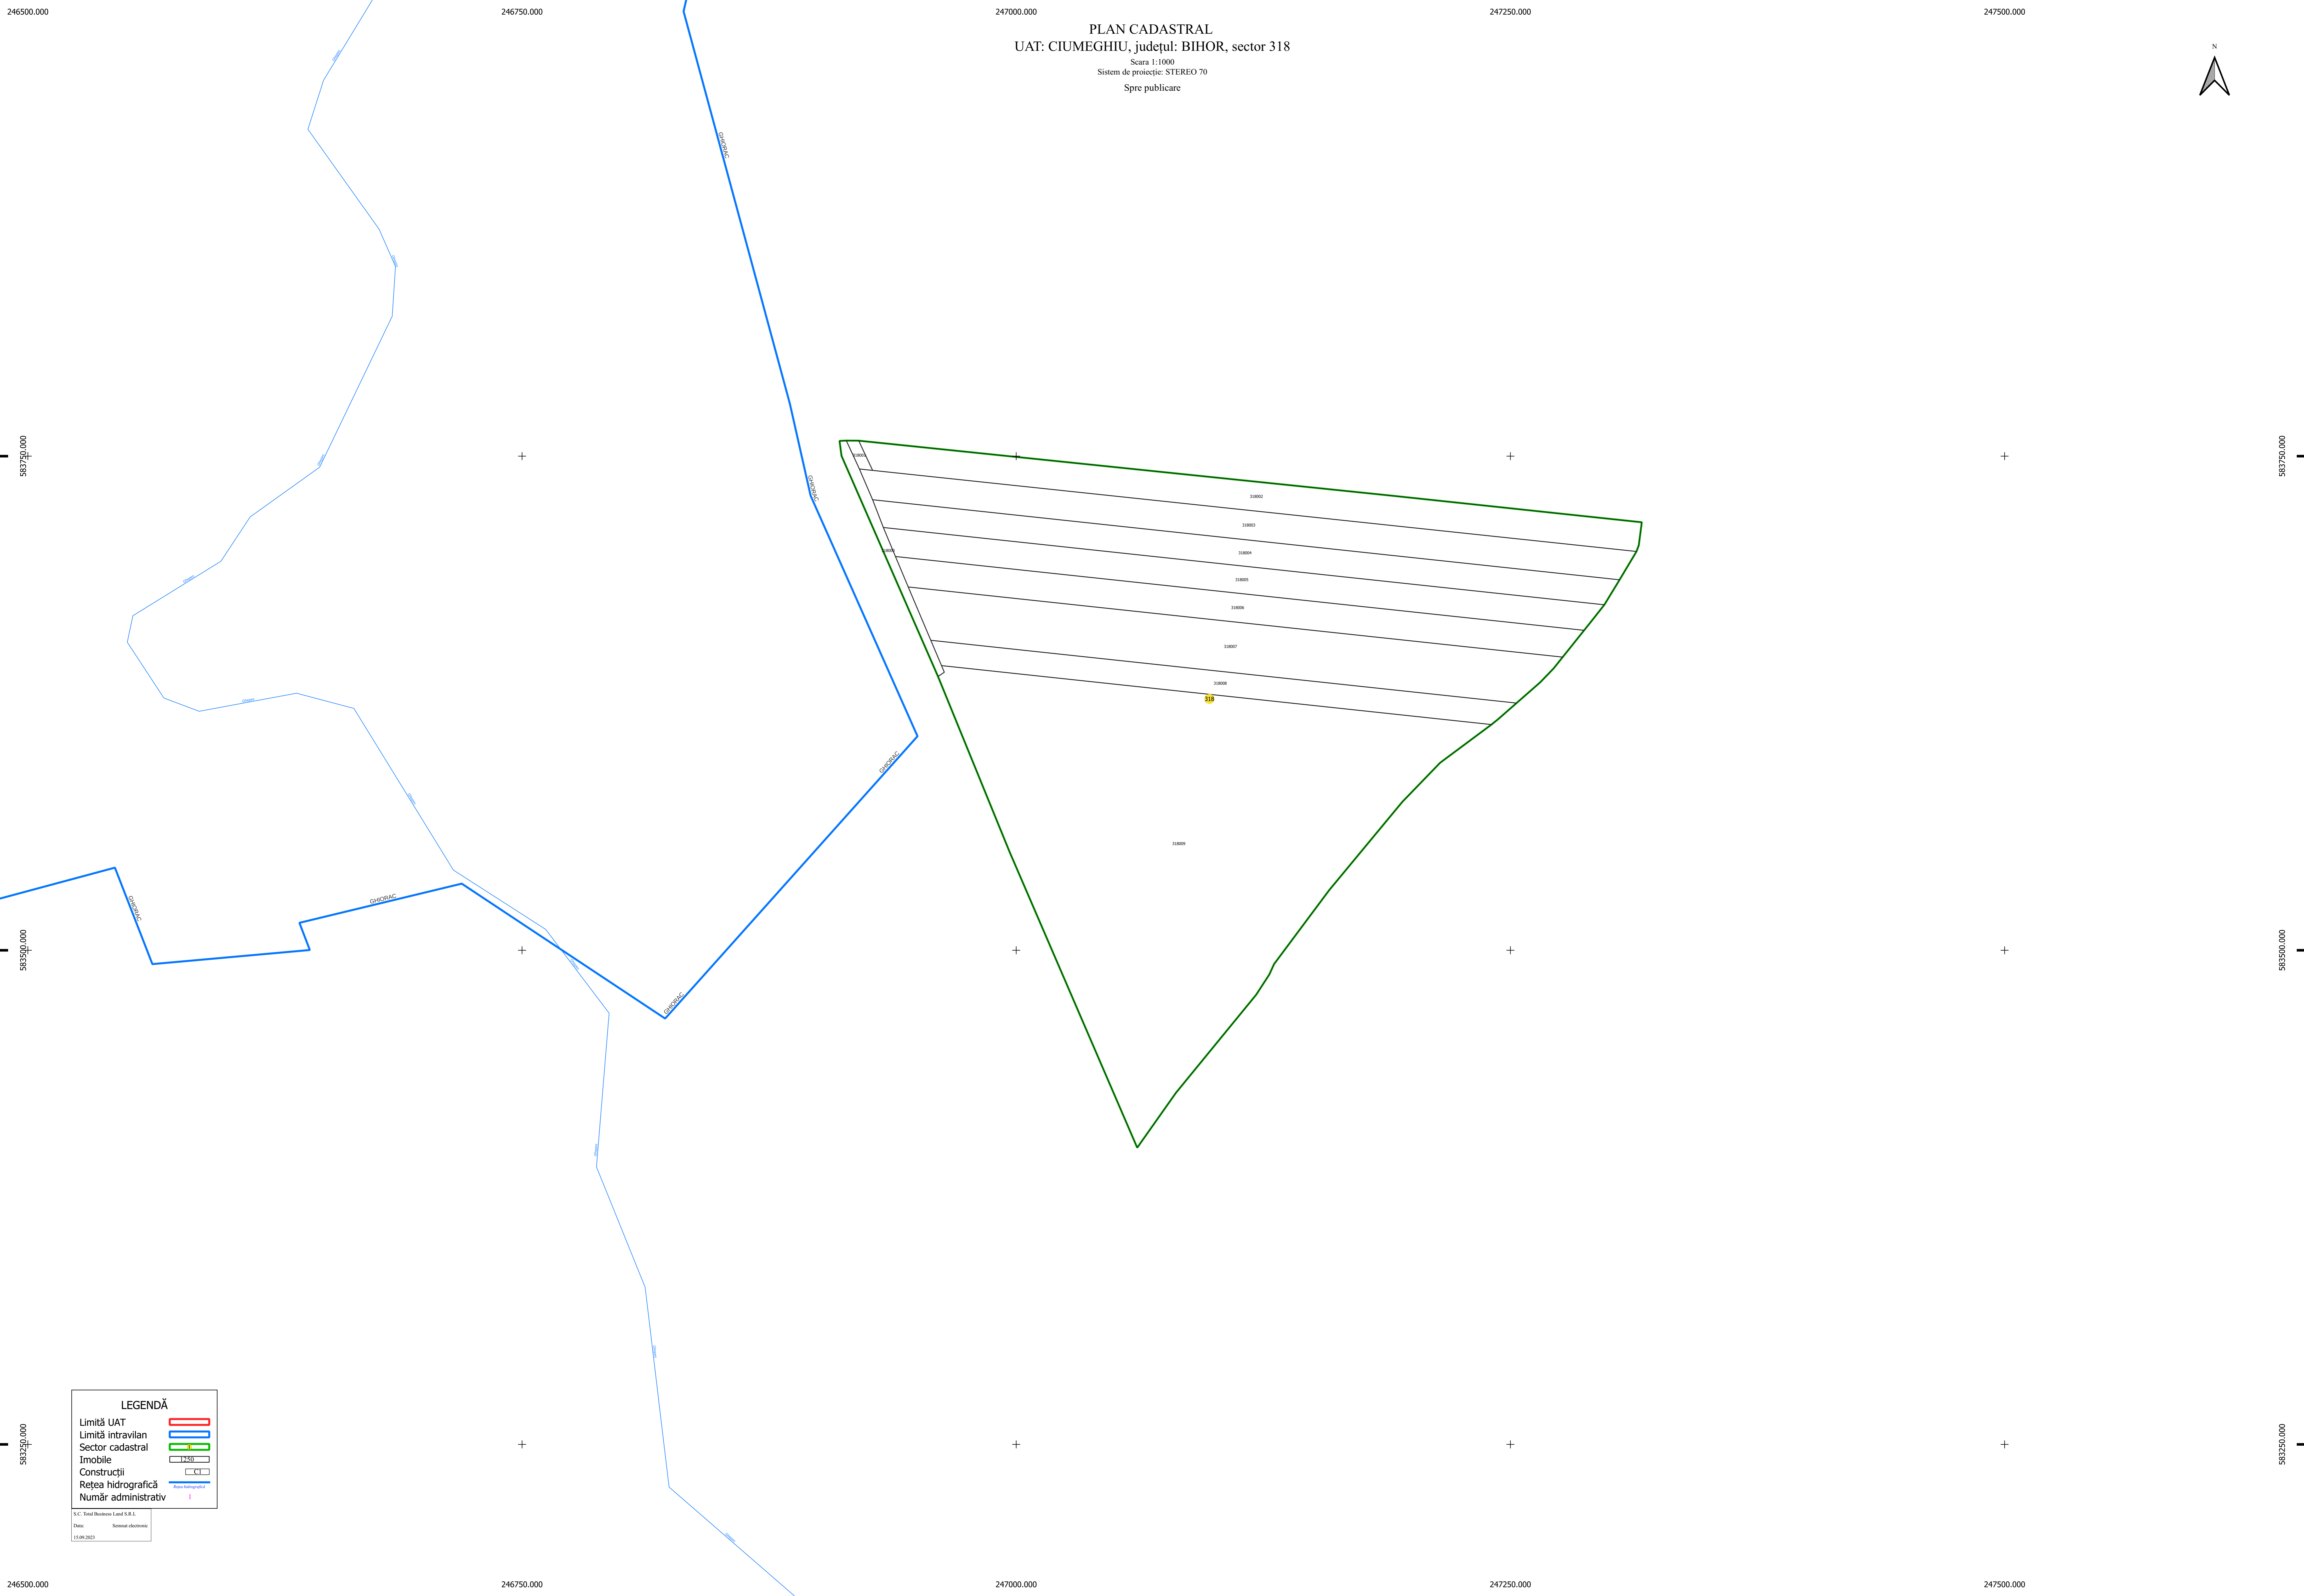

PLAN CADASTRAL
UAT: CIUMEGHIU, județul: BIHOR, sector 318
Scara 1:1000
Sistem de proiecție: STEREO 70
Spre publicare

LEGENDĂ

Limită UAT	
Limită intravilan	
Sector cadastral	
Imobile	
Construcții	
Rețea hidrografică	
Număr administrativ