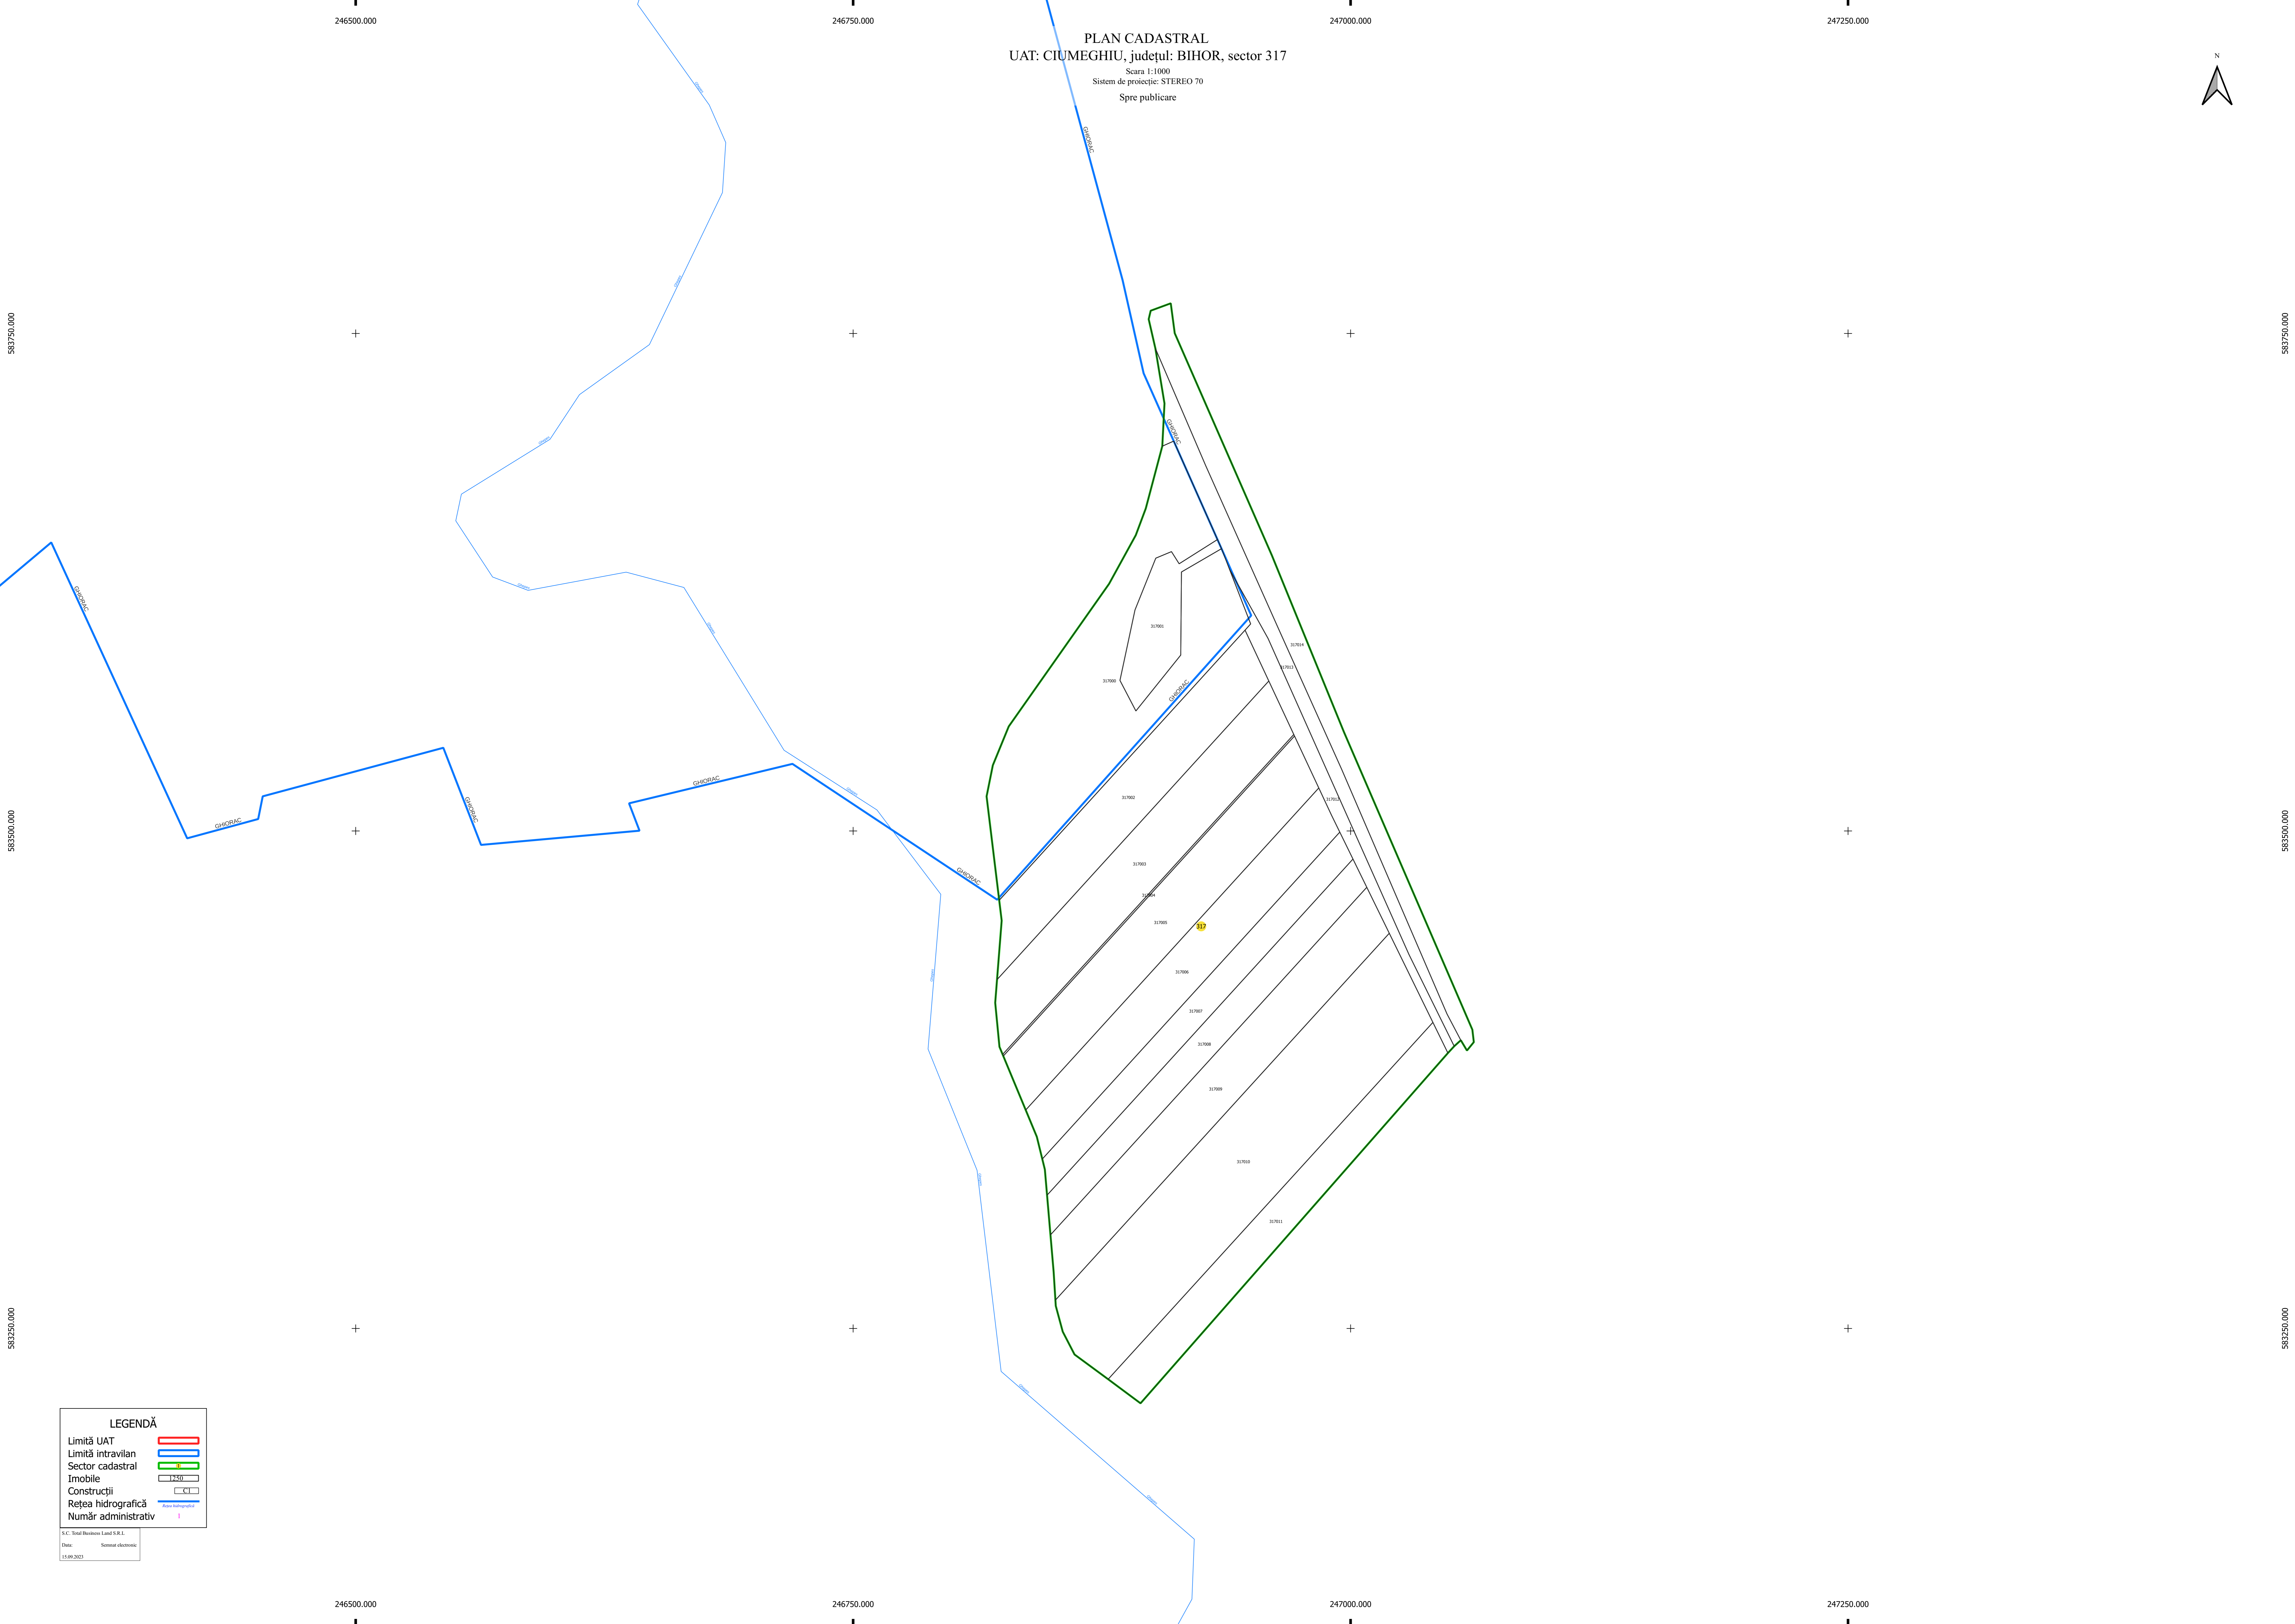

PLAN CADASTRAL
UAT: CIUMEGHIU, județul: BIHOR, sector 317
Scara 1:1000
Sistem de proiecție: STEREO 70
Spre publicare

LEGENDĂ	
Limită UAT	
Limită intravilan	
Sector cadastral	
Imobile	
Construcții	
Rețea hidrografică	
Număr administrativ