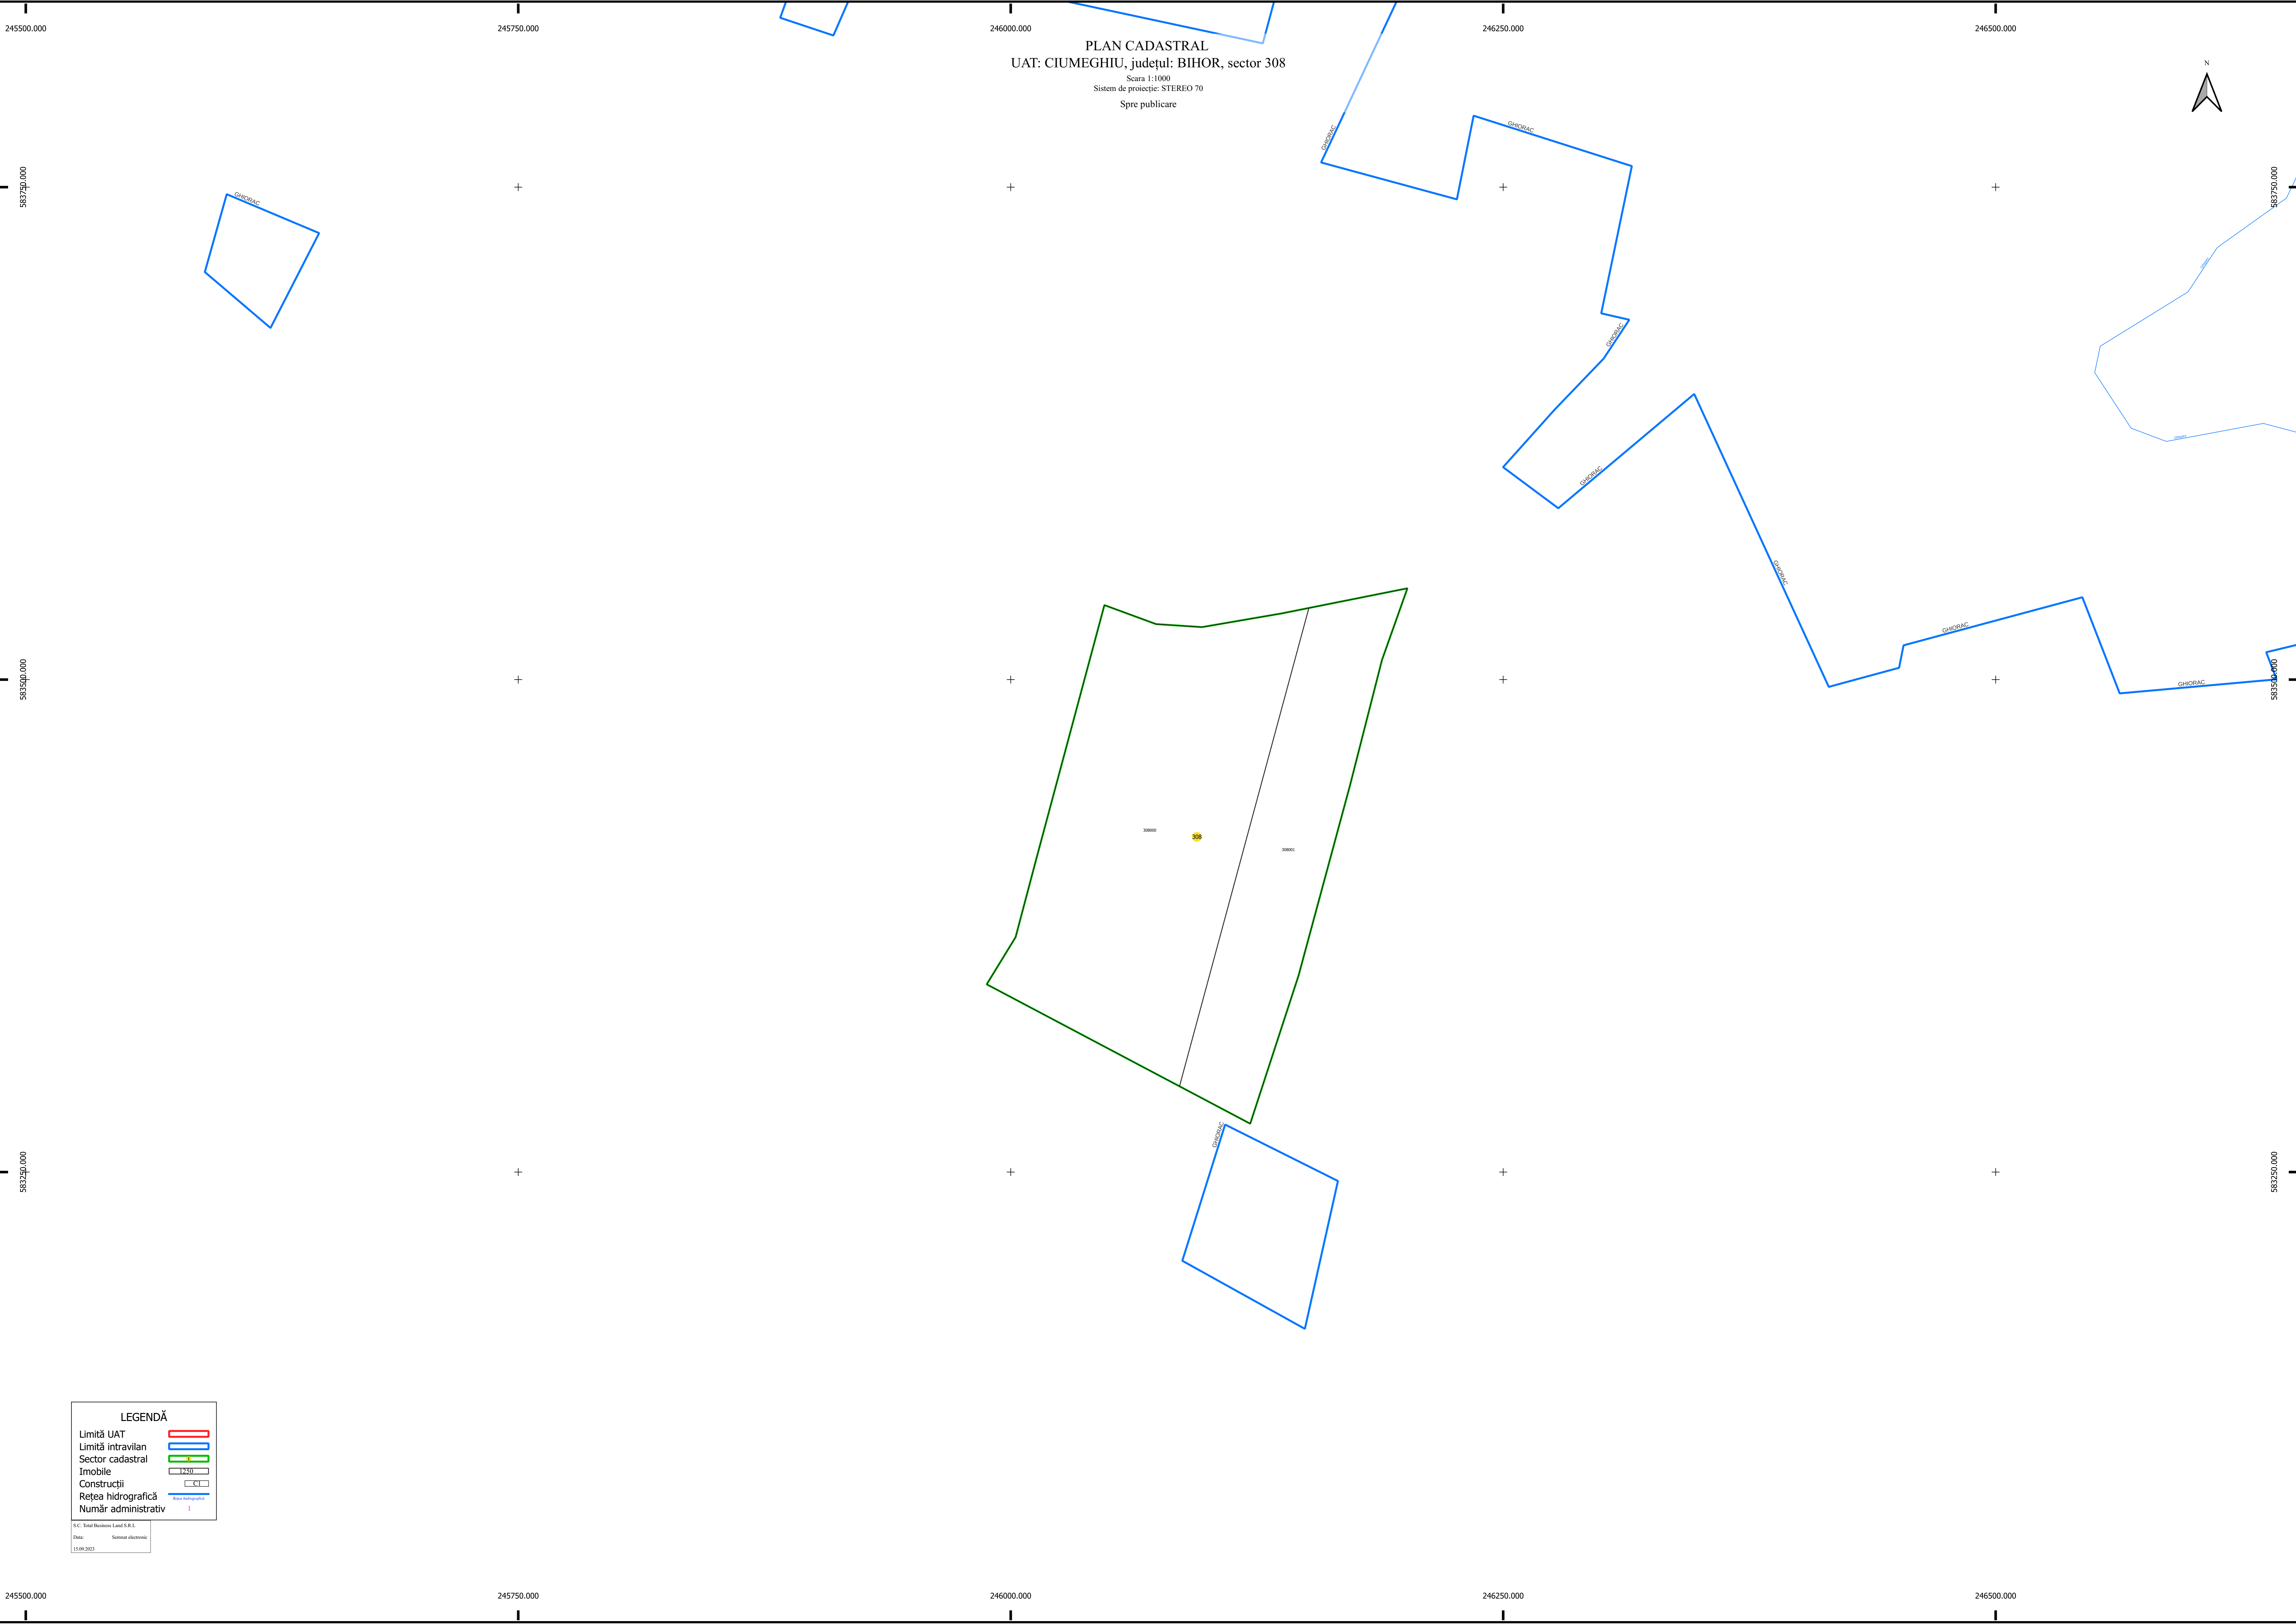

PLAN CADASTRAL  
UAT: CIUMEGHIU, județul: BIHOR, sector 308  
Scara 1:1000  
Sistem de proiecție: STEREO 70  
Spre publicare

**LEGENDĂ**

Limită UAT	
Limită intravilan	
Sector cadastral	
Imobile	
Construcții	
Rețea hidrografică	
Număr administrativ	

S.C. Total Business Land S.R.L.  
Data:                      Semnal electronic  
15.09.2023