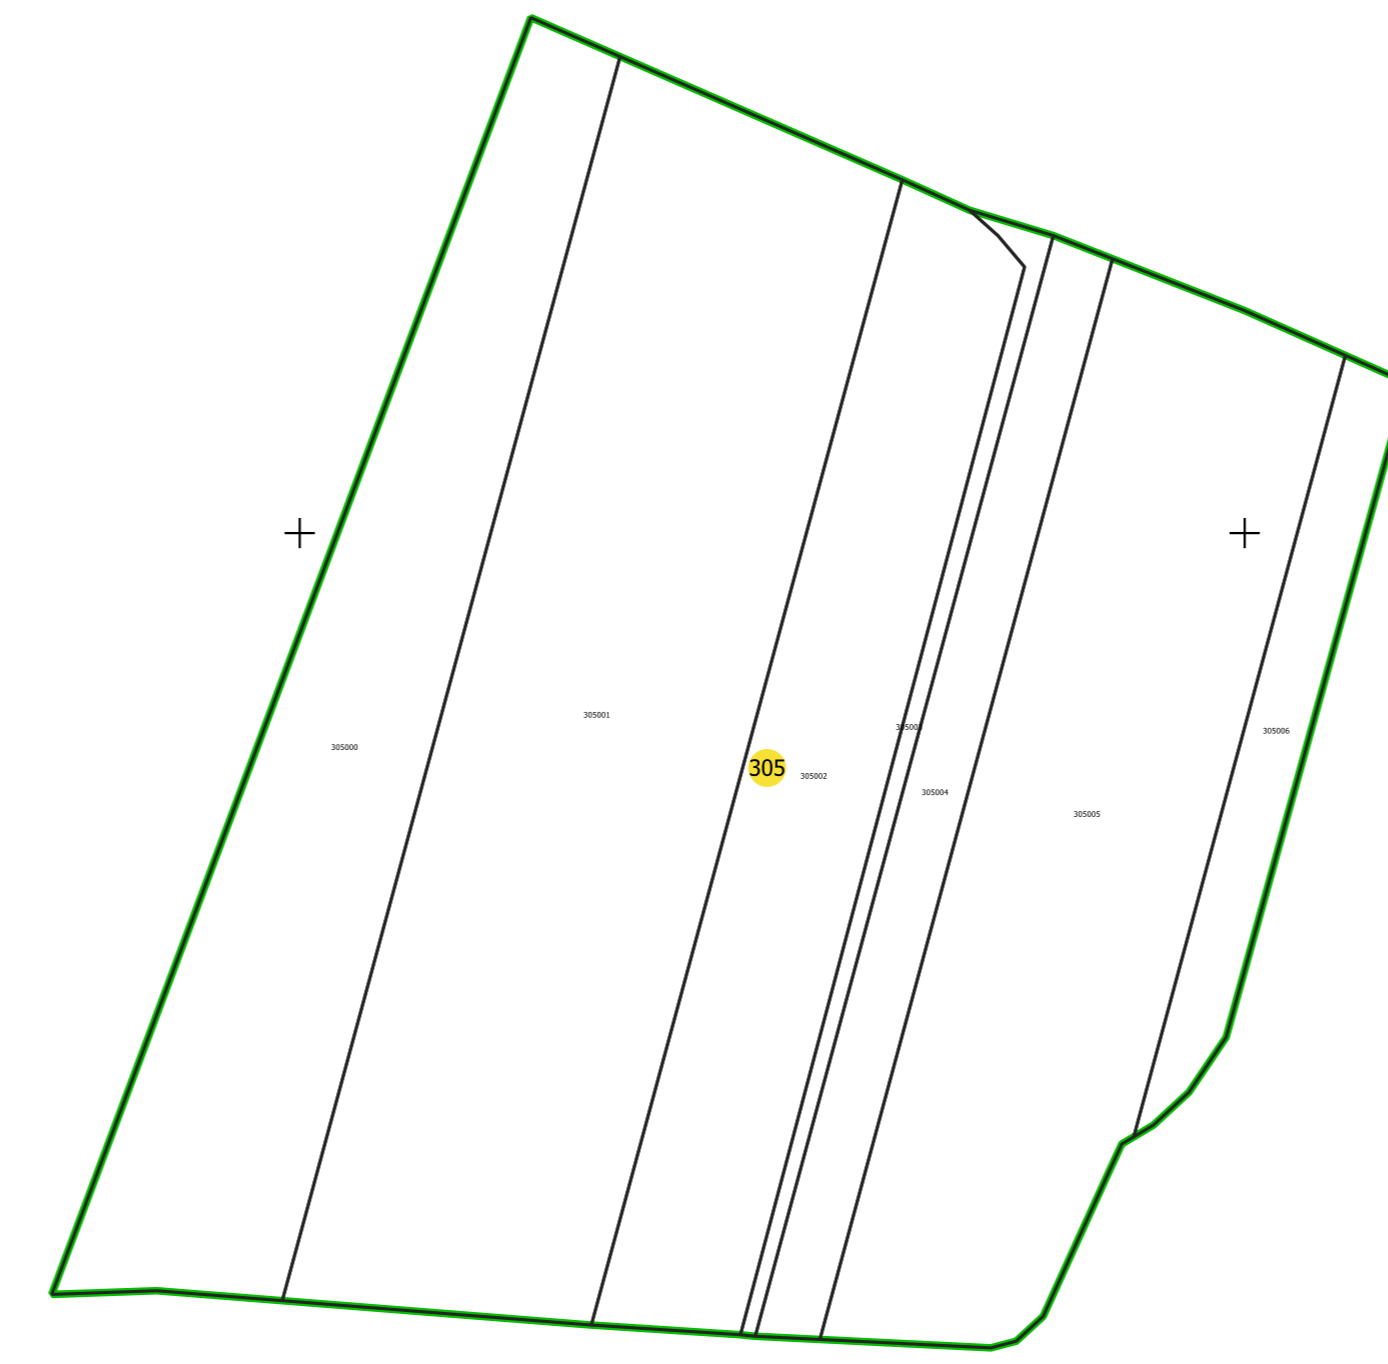

PLAN CADASTRAL
UAT: CIUMEGHIU, județul: BIHOR, sector 305
Scara 1:2000
Sistem de proiecție: STEREO 70
Spre publicare

LEGENDĂ

- Limită UAT
- Limită intravilan
- Sector cadastral
- Imobile
- Construcții
- Rețea hidrografică
- Număr administrativ