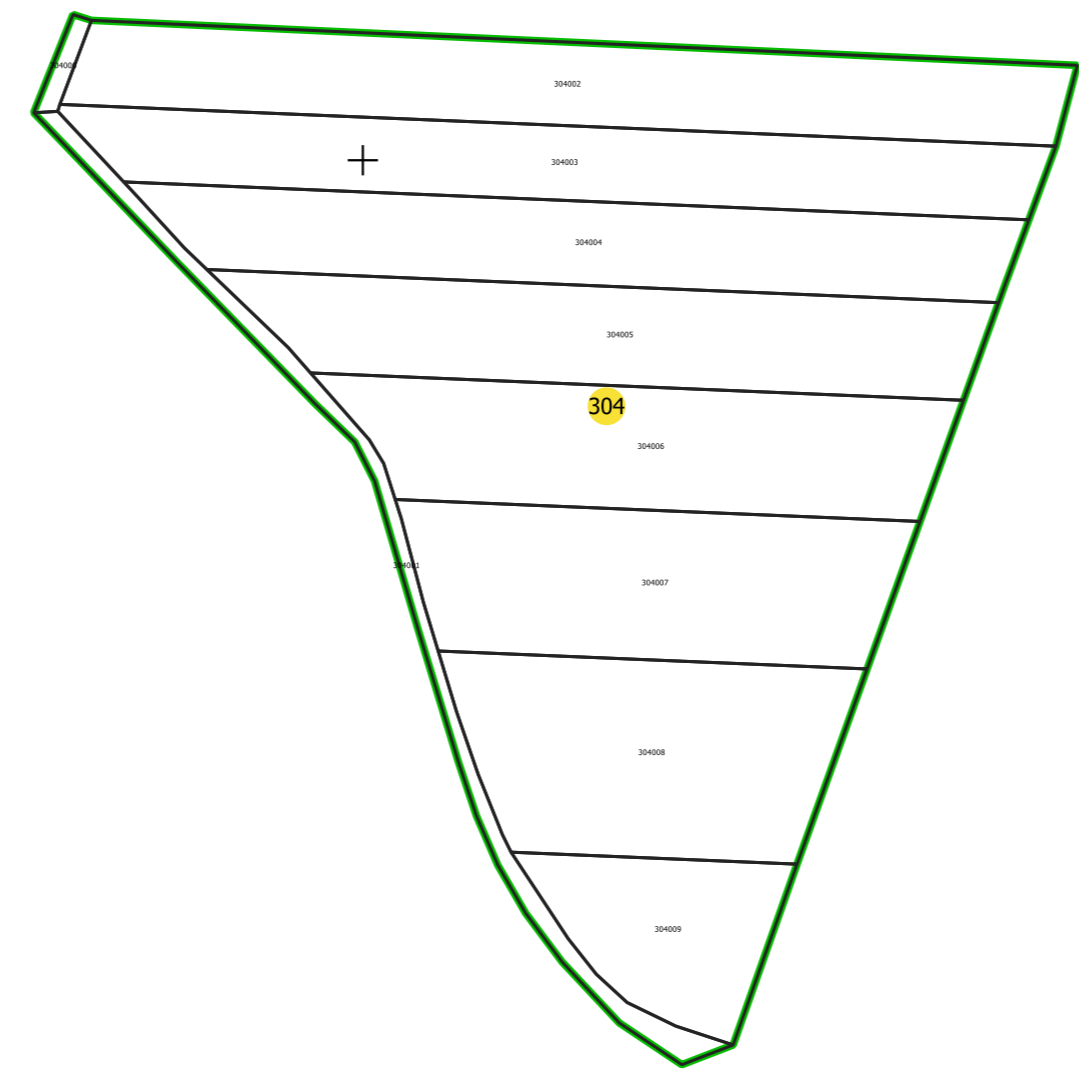

PLAN CADASTRAL
UAT: CIUMEGHIU, județul: BIHOR, sector 304
Scara 1:2000
Sistem de proiecție: STEREO 70
Spre publicare

LEGENDĂ

- Limită UAT
- Limită intravilan
- Sector cadastral
- Imobile
- Construcții
- Rețea hidrografică
- Număr administrativ