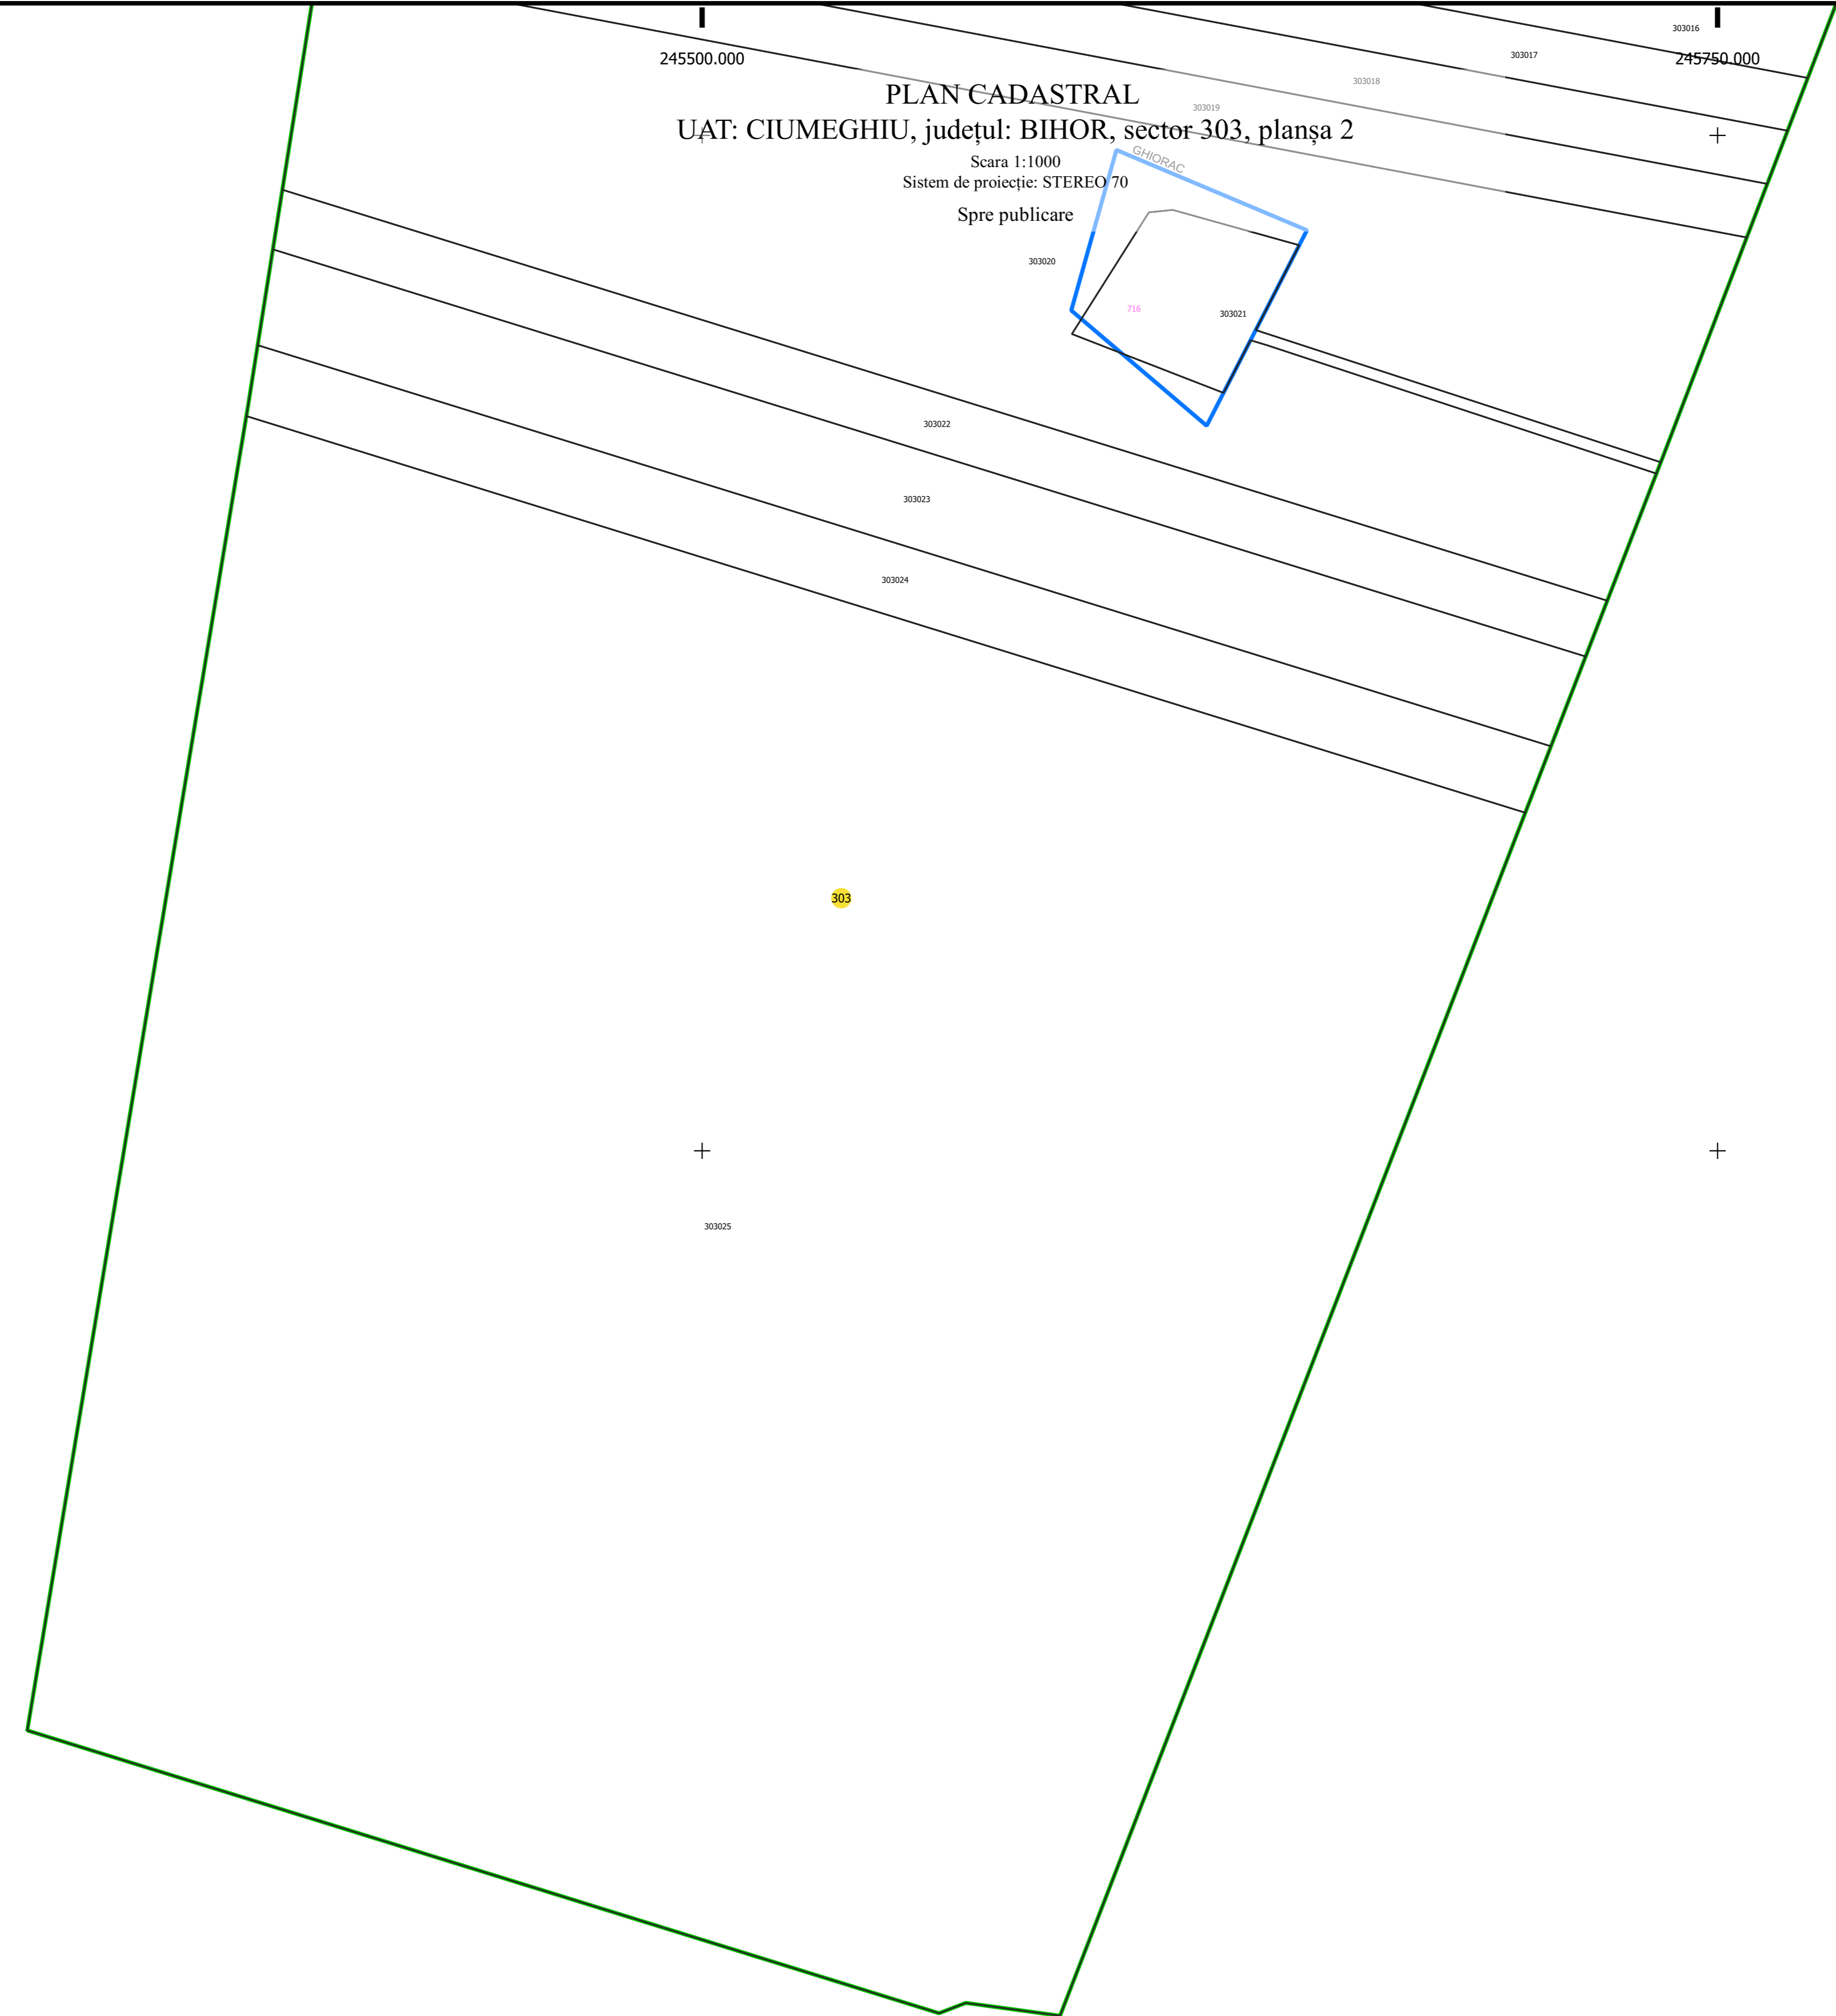

PLAN CADASTRAL
UAT: CIUMEGHIU, județul: BIHOR, sector 303, planșa 2

Scara 1:1000
Sistem de proiecție: STEREO 70
Spre publicare

1
2

LEGENDĂ

Limită UAT	
Limită intravilan	
Sector cadastral	
Imobile	
Construcții	
Rețea hidrografică	
Număr administrativ