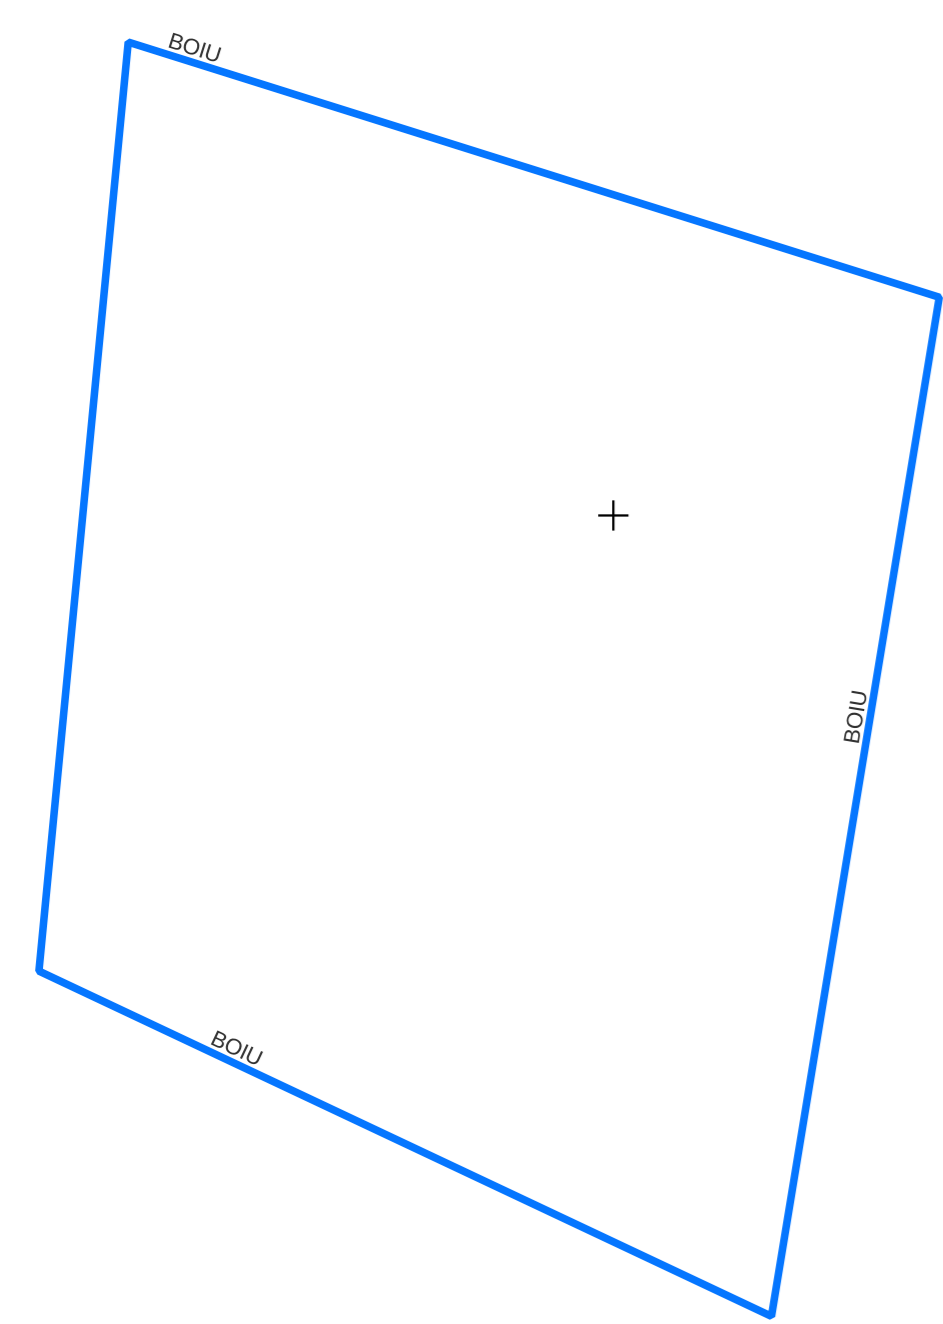

PLAN CADASTRAL
UAT: CIUMEGHIU, județul: BIHOR, sector 296
Scara 1:2000
Sistem de proiecție: STEREO 70
Spre publicare

LEGENDĂ

Limită UAT	
Limită intravilan	
Sector cadastral	
Imobile	
Construcții	
Rețea hidrografică	
Număr administrativ