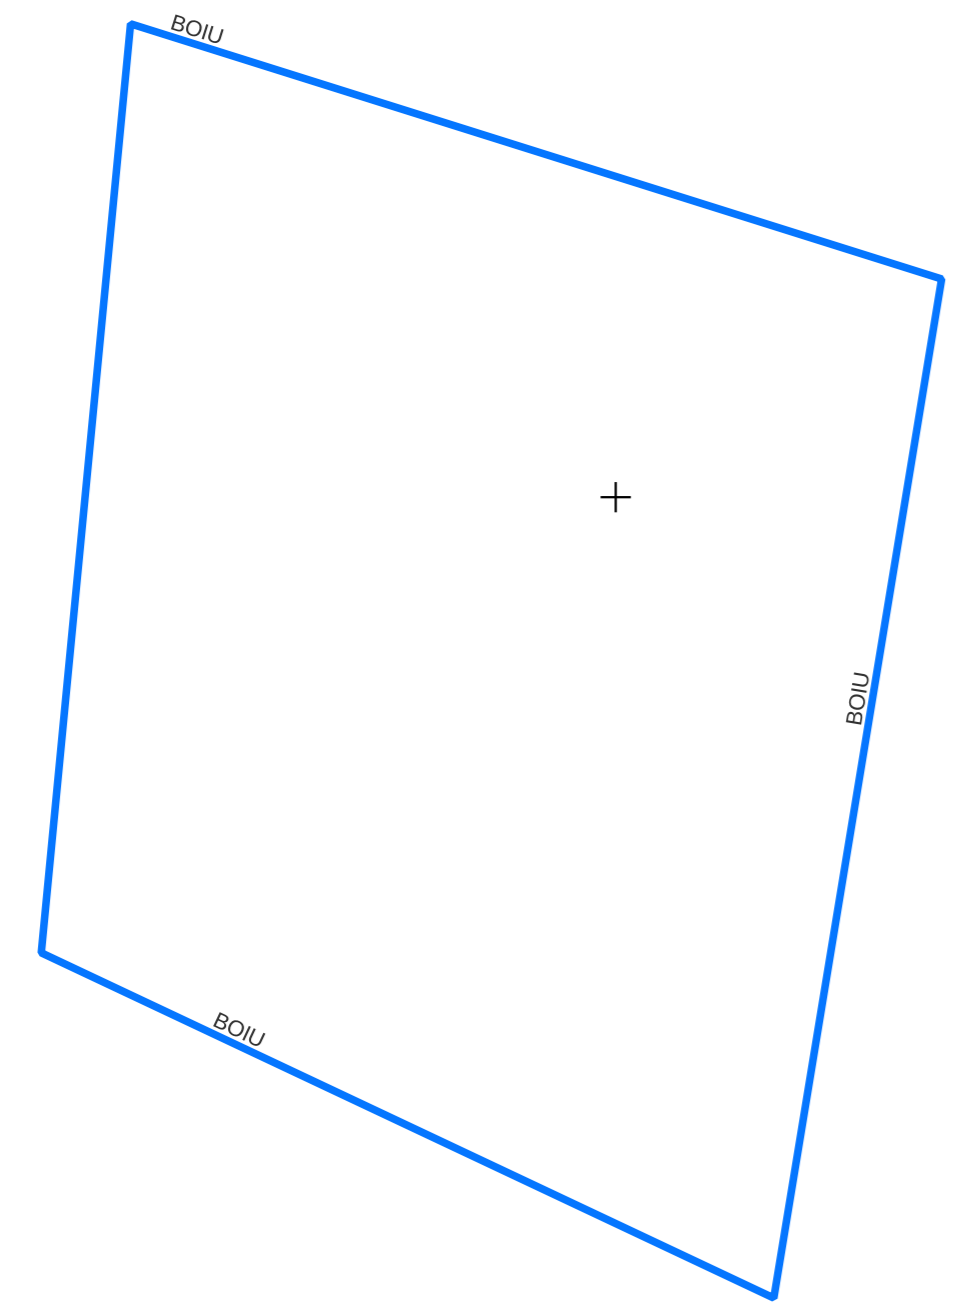

PLAN CADASTRAL
UAT: CIUMEGHIU, județul: BIHOR, sector 295
Scara 1:2000
Sistem de proiecție: STEREO 70
Spre publicare

LEGENDĂ

Limită UAT	
Limită intravilan	
Sector cadastral	
Imobile	
Construcții	
Rețea hidrografică	
Număr administrativ	