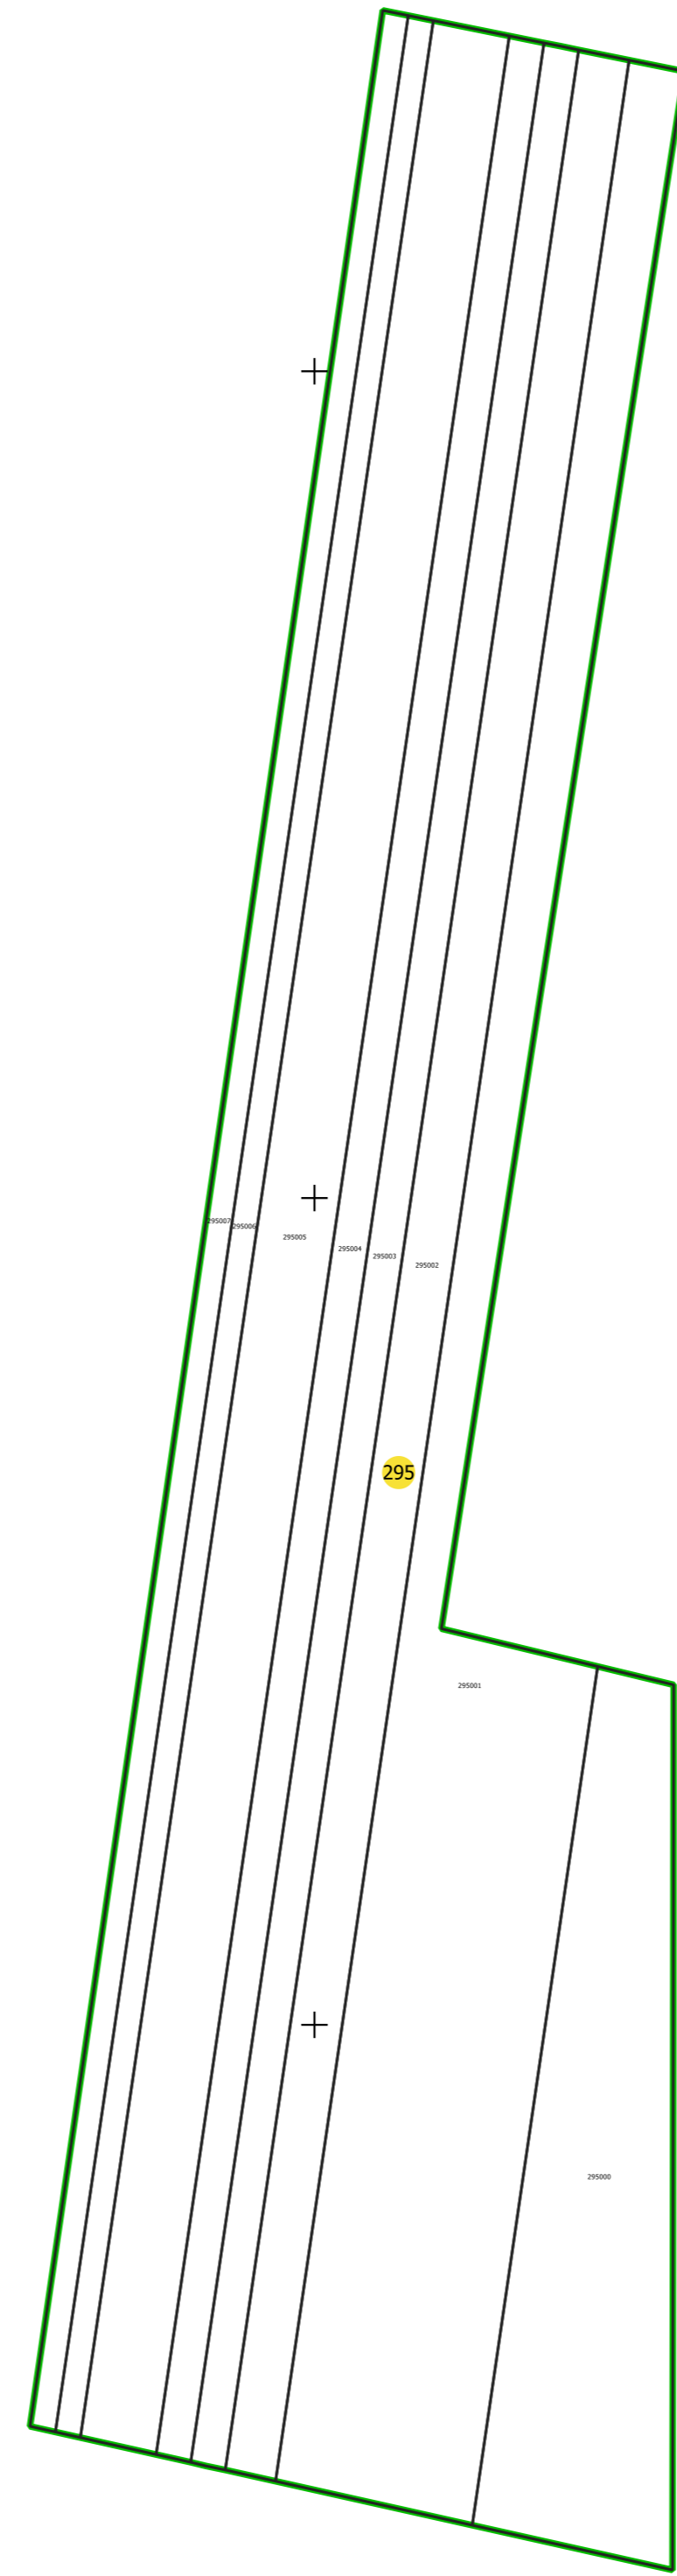

PLAN CADASTRAL
UAT: CIUMEGHIU, județul: BIHOR, sector 295
Scara 1:2000
Sistem de proiecție: STEREO 70
Spre publicare

LEGENDĂ

Limită UAT	
Limită intravilan	
Sector cadastral	
Imobile	
Construcții	
Rețea hidrografică	
Număr administrativ	