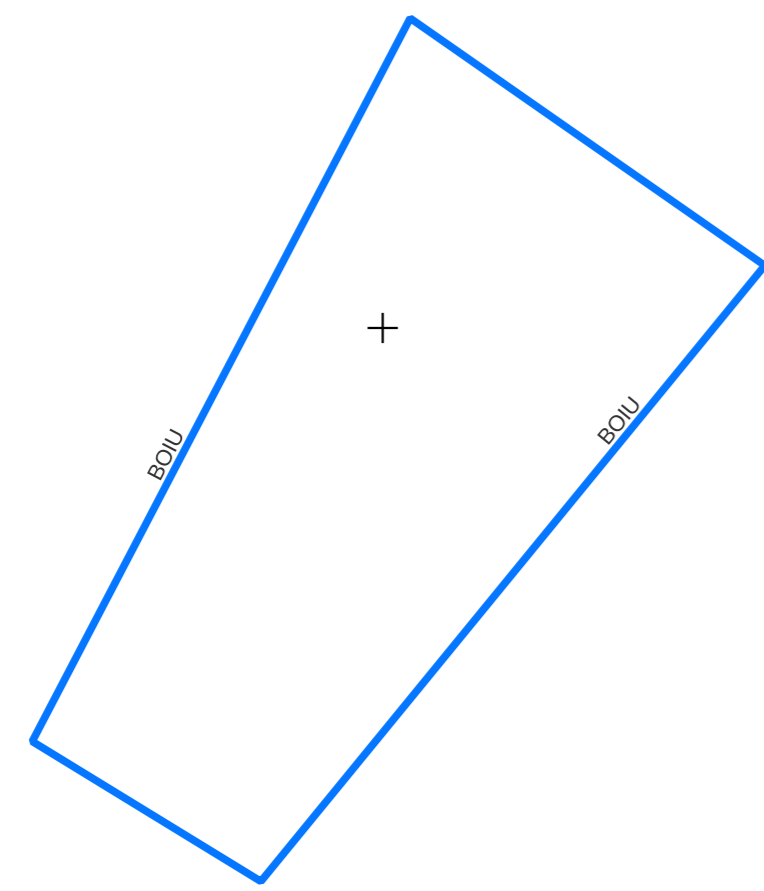

PLAN CADASTRAL
UAT: CIUMEGHIU, județul: BIHOR, sector 295
Scara 1:2000
Sistem de proiecție: STEREO 70
Spre publicare

LEGENDĂ

Limită UAT	
Limită intravilan	
Sector cadastral	
Imobile	
Construcții	
Rețea hidrografică	
Număr administrativ	