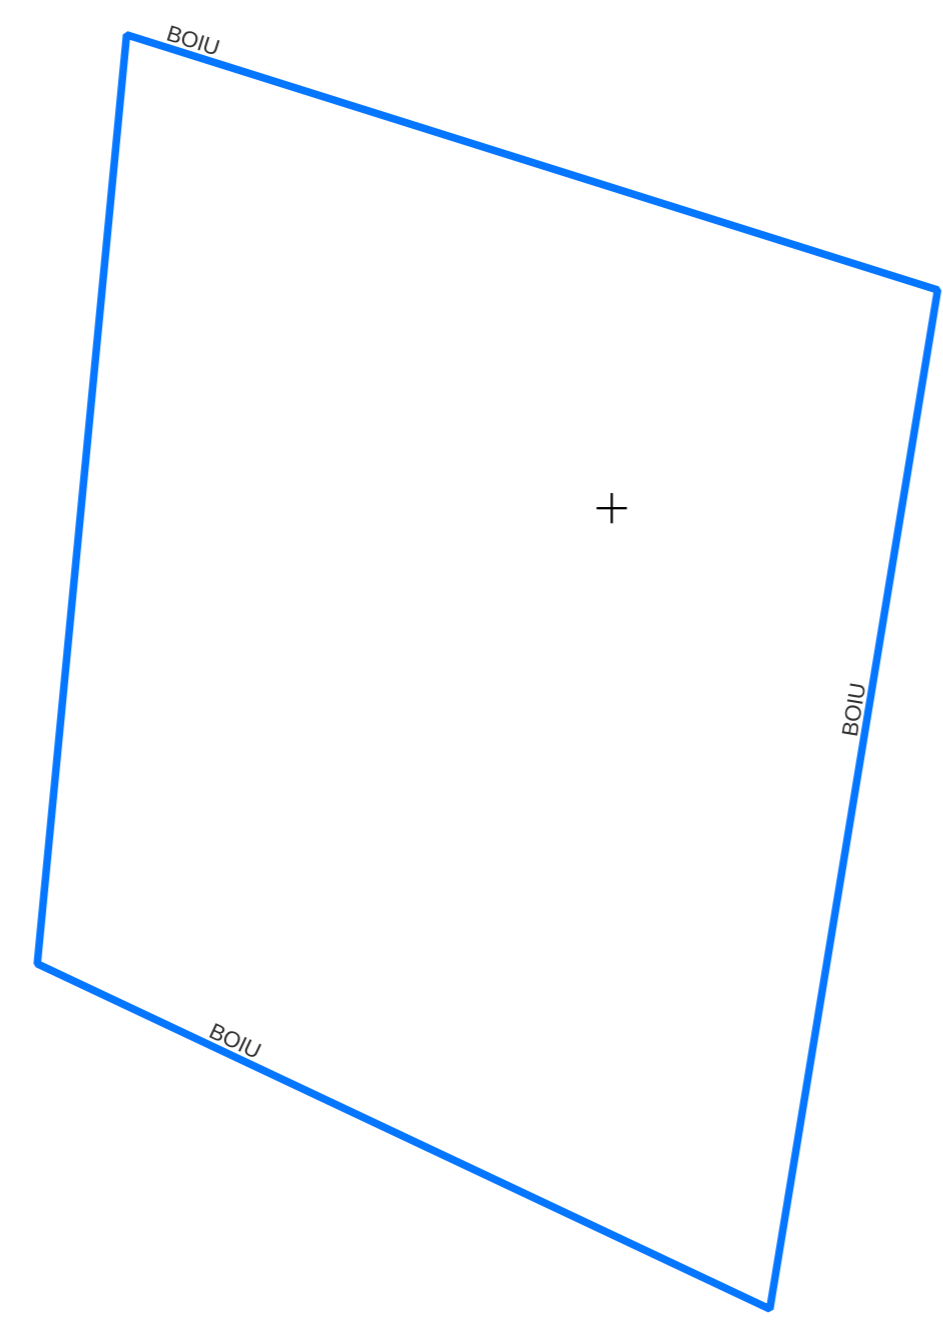

PLAN CADASTRAL
UAT: CIUMEGHIU, județul: BIHOR, sector 292
Scara 1:2000
Sistem de proiecție: STEREO 70
Spre publicare

LEGENDĂ

- Limită UAT
- Limită intravilan
- Sector cadastral
- Imobile
- Construcții
- Rețea hidrografică
- Număr administrativ