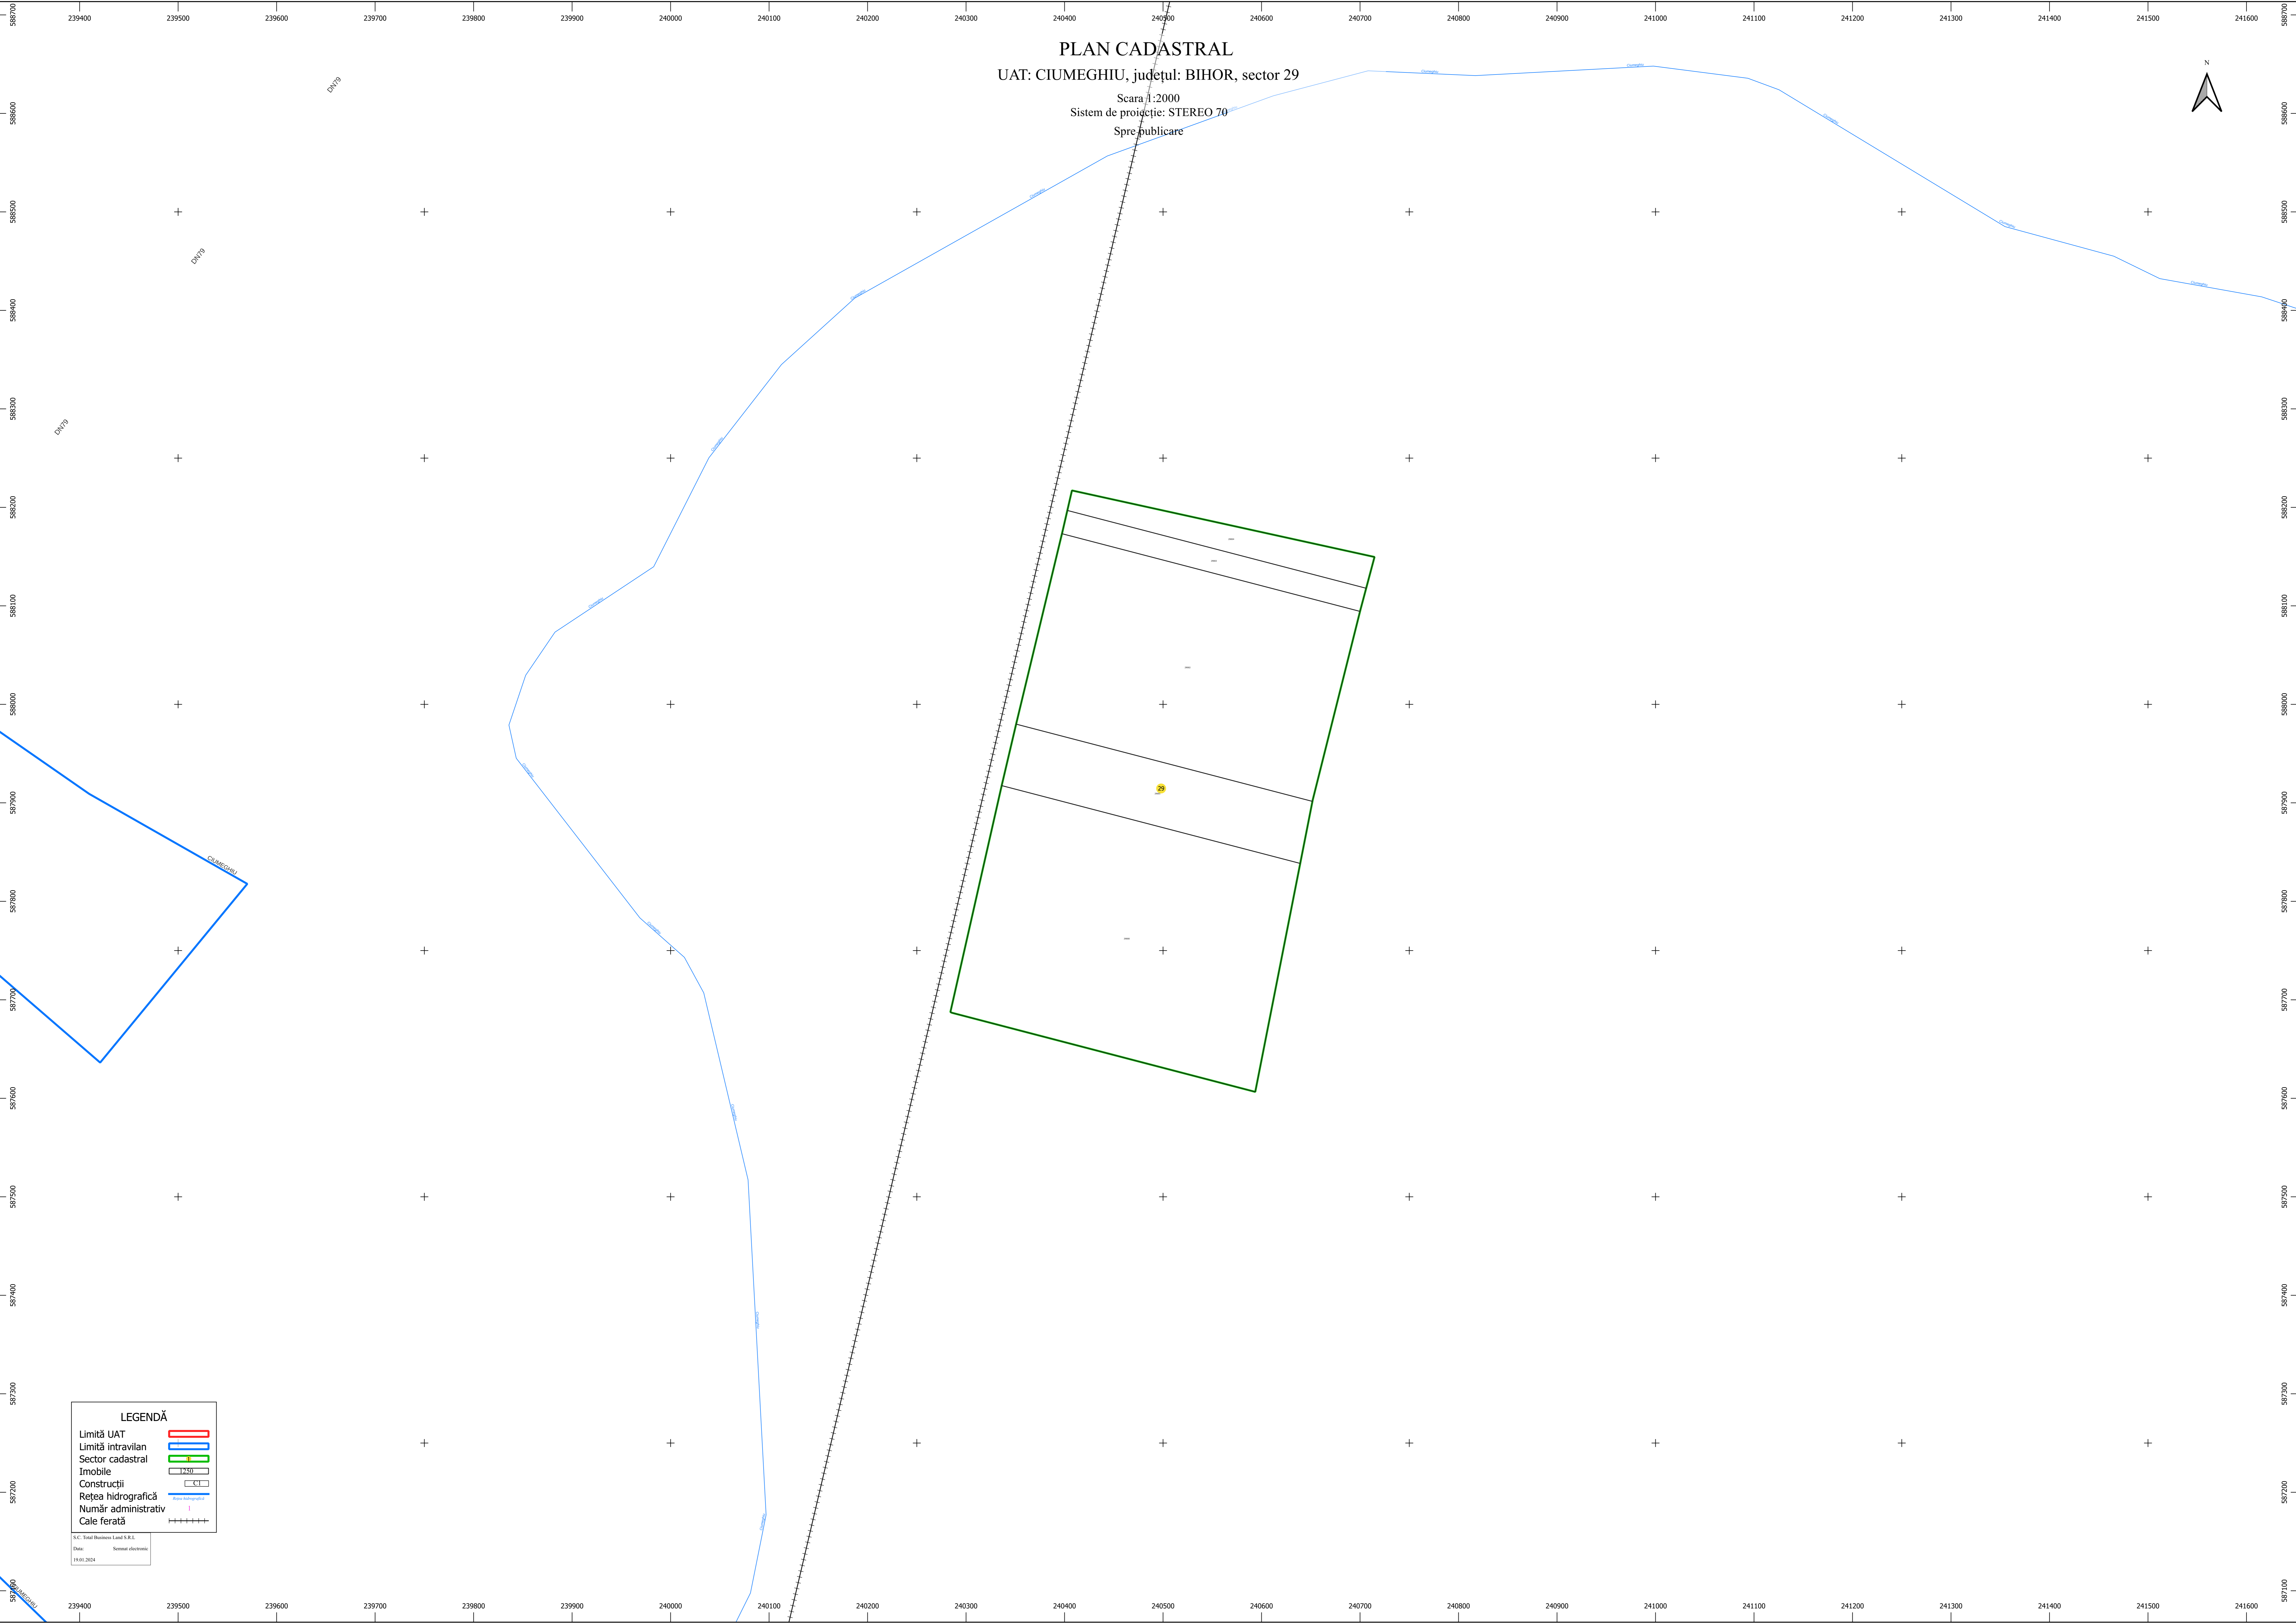

PLAN CADASTRAL
UAT: CIUMEGHIU, județul: BIHOR, sector 29

Scara 1:2000
Sistem de proiecție: STEREO 70
Spre publicare

LEGENDĂ

Limită UAT	
Limită intravilan	
Sector cadastral	
Imobile	
Construcții	
Rețea hidrografică	
Număr administrativ	
Cale ferată	

S.C. Teod Bihorean Land S.R.L.
Date: Sursa electronică
19.01.2024