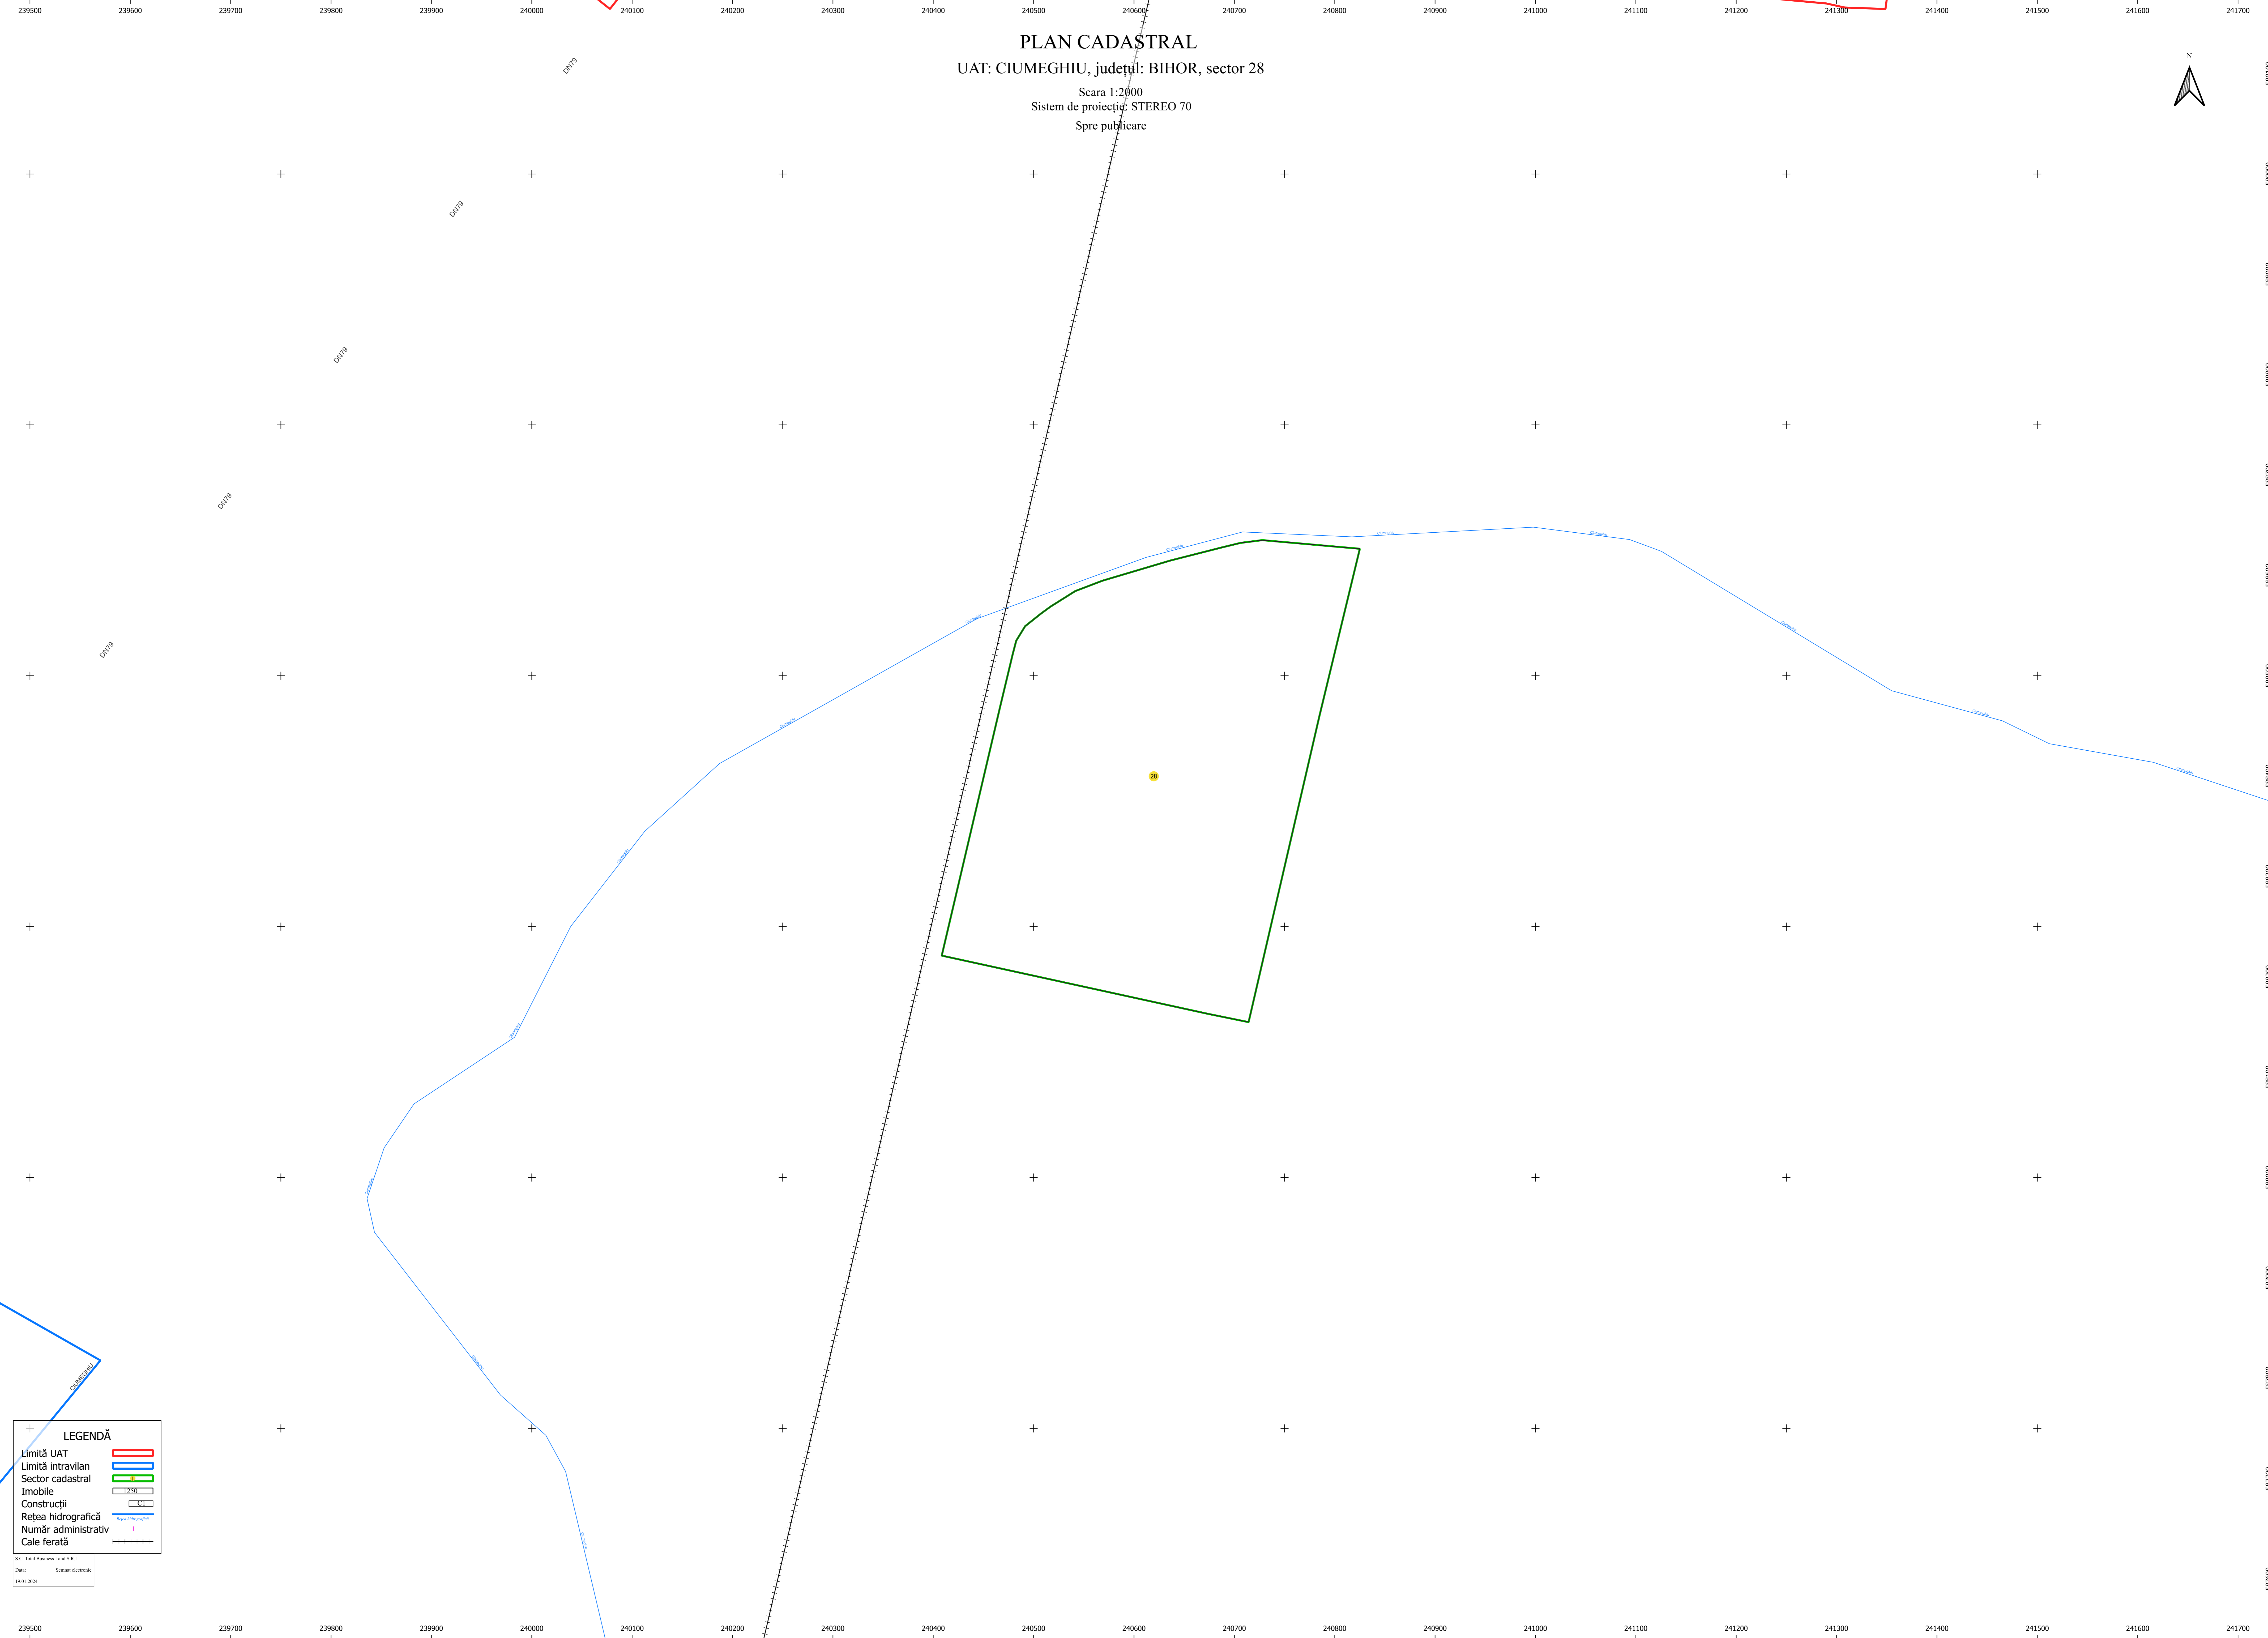

PLAN CADASTRAL
UAT: CIUMEGHIU, județul: BIHOR, sector 28

Scara 1:2000
Sistem de proiecție: STEREO 70
Spre publicare

LEGENDĂ

- Limită UAT
- Limită intravilan
- Sector cadastral
- Imobile
- Construcții
- Rețea hidrografică
- Număr administrativ
- Cale ferată

S.C. Terah Proiectiv Land S.R.L.
Date: Sistem electronic
19.01.2024