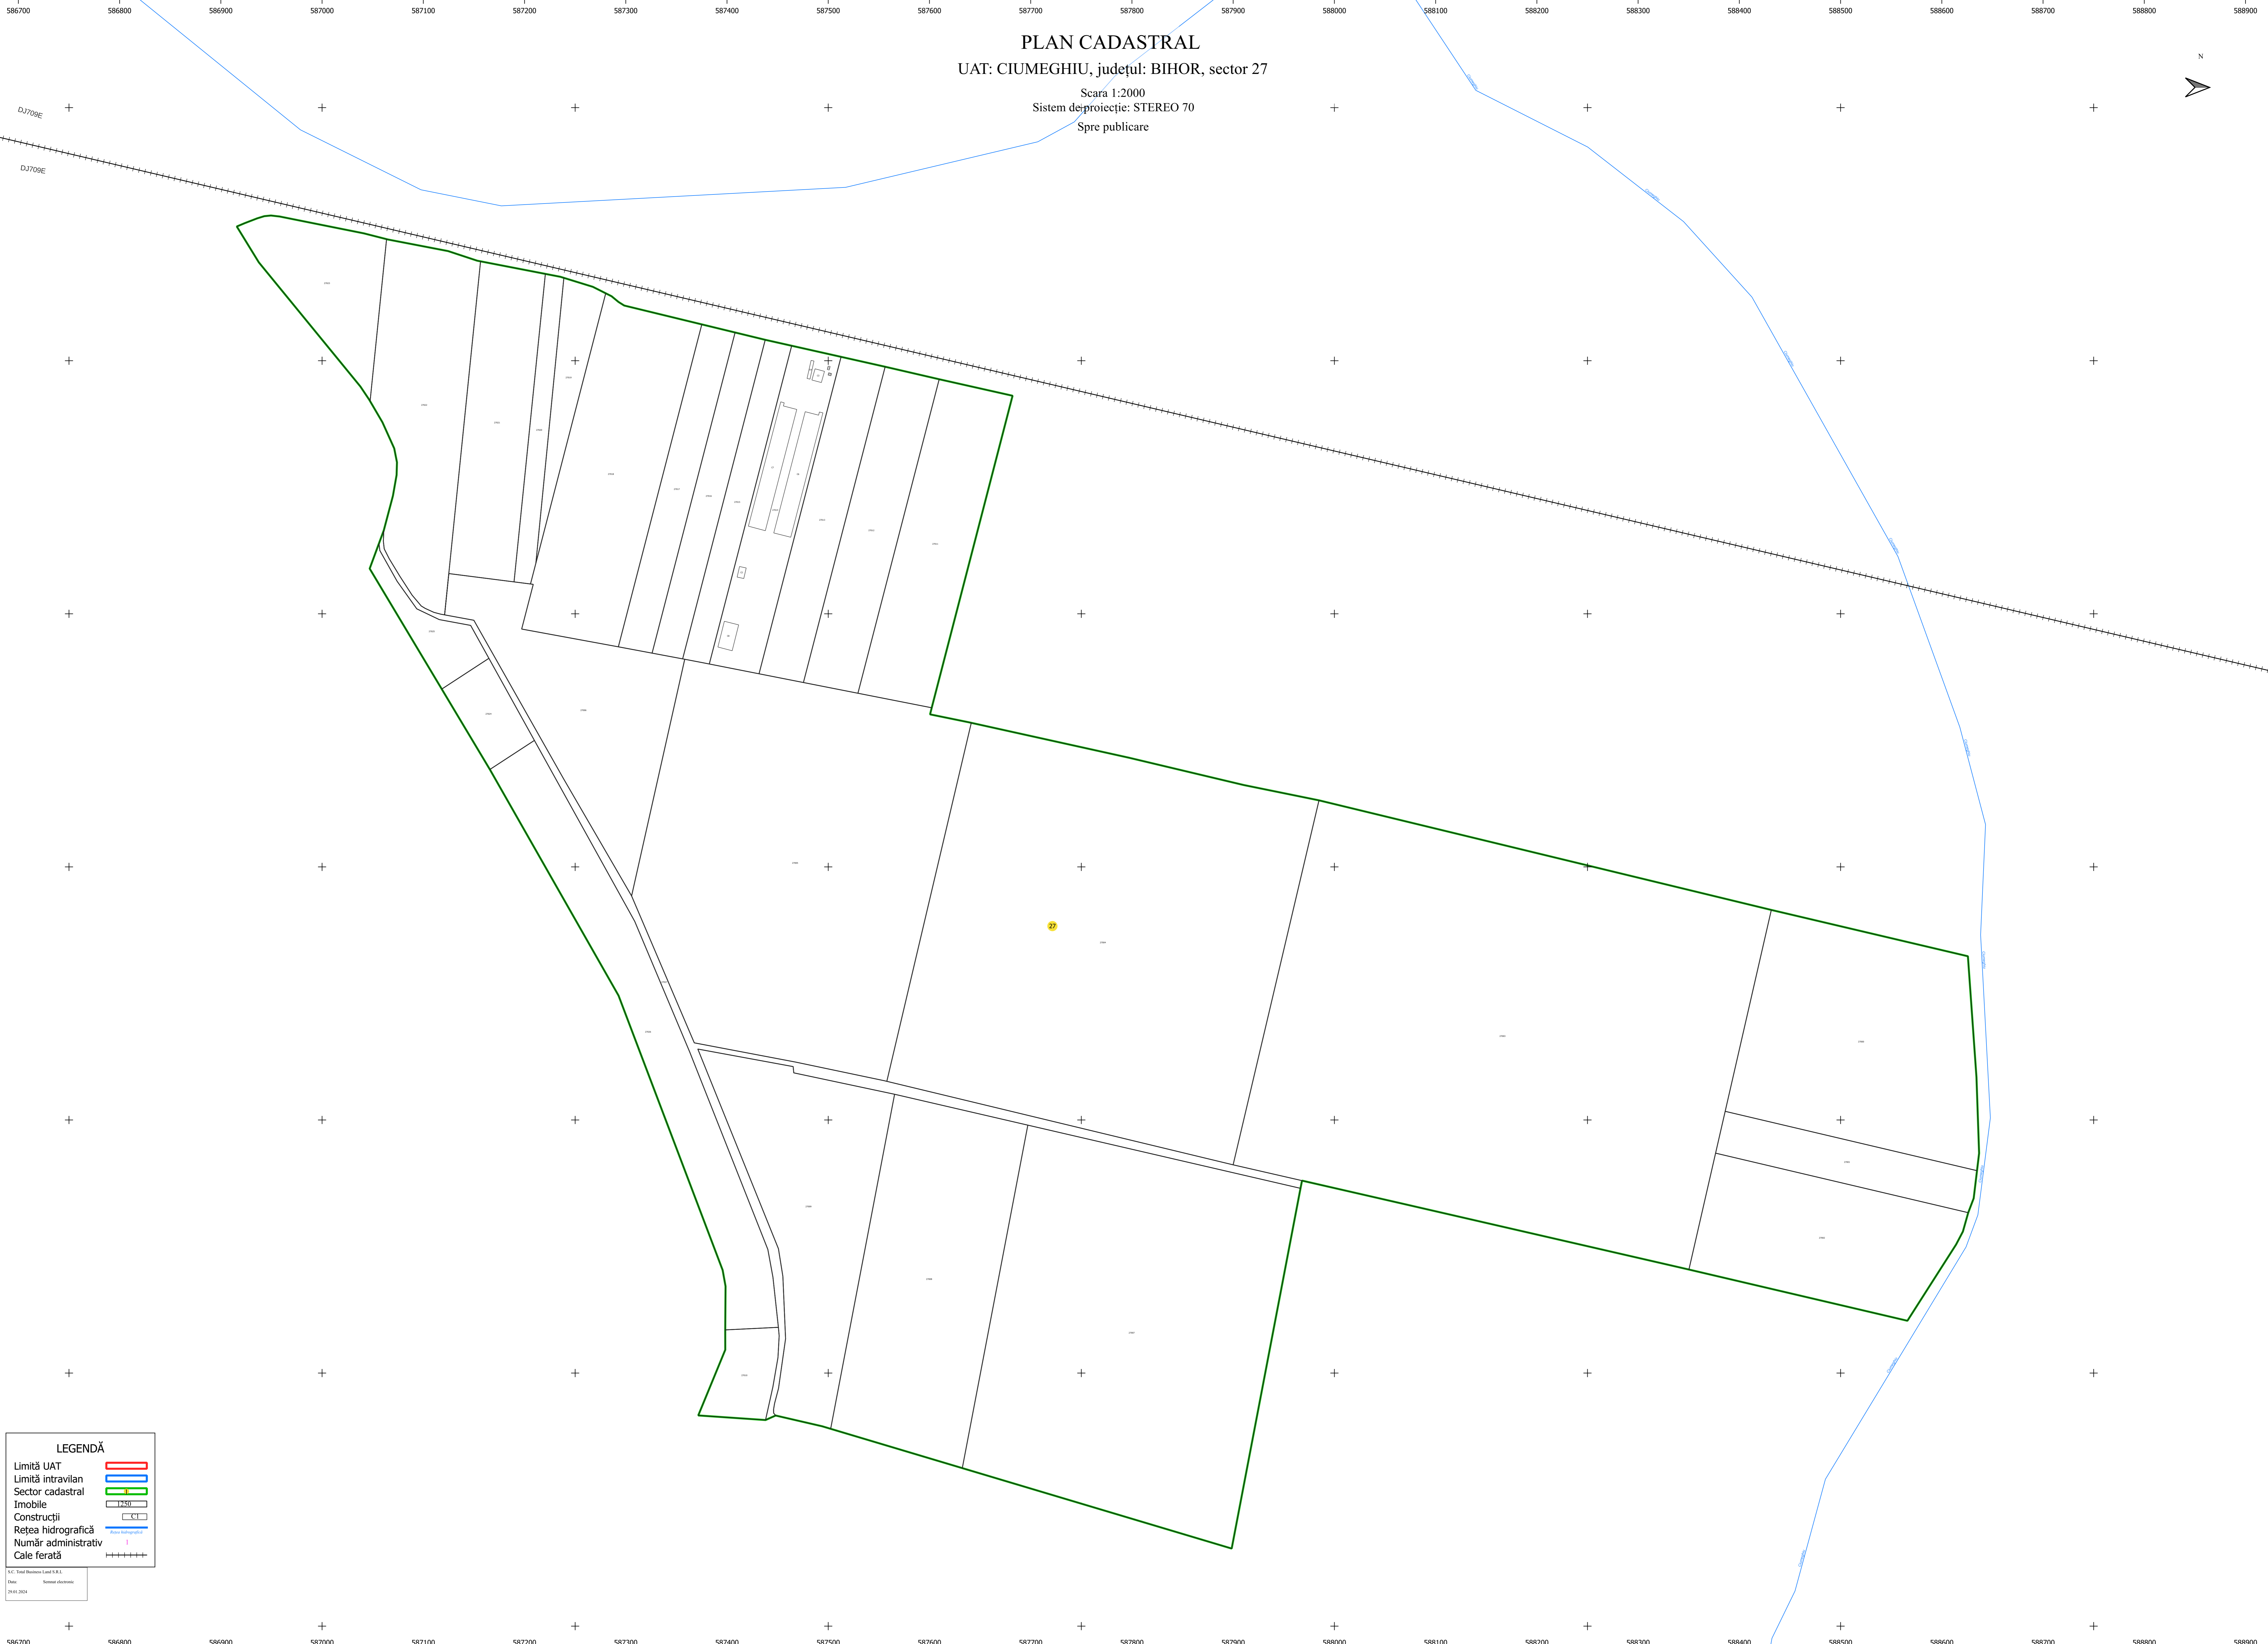

PLAN CADASTRAL
UAT: CIUMEGHIU, județul: BIHOR, sector 27

Scara 1:2000
Sistem de proiecție: STEREO 70
Spre publicare

LEGENDĂ

- Limită UAT
- Limită intravilan
- Sector cadastral
- Imobile
- Construcții
- Rețea hidrografică
- Număr administrativ
- Cale ferată

S.C. Topo-Plan S.R.L.
Data: 2014.05.14