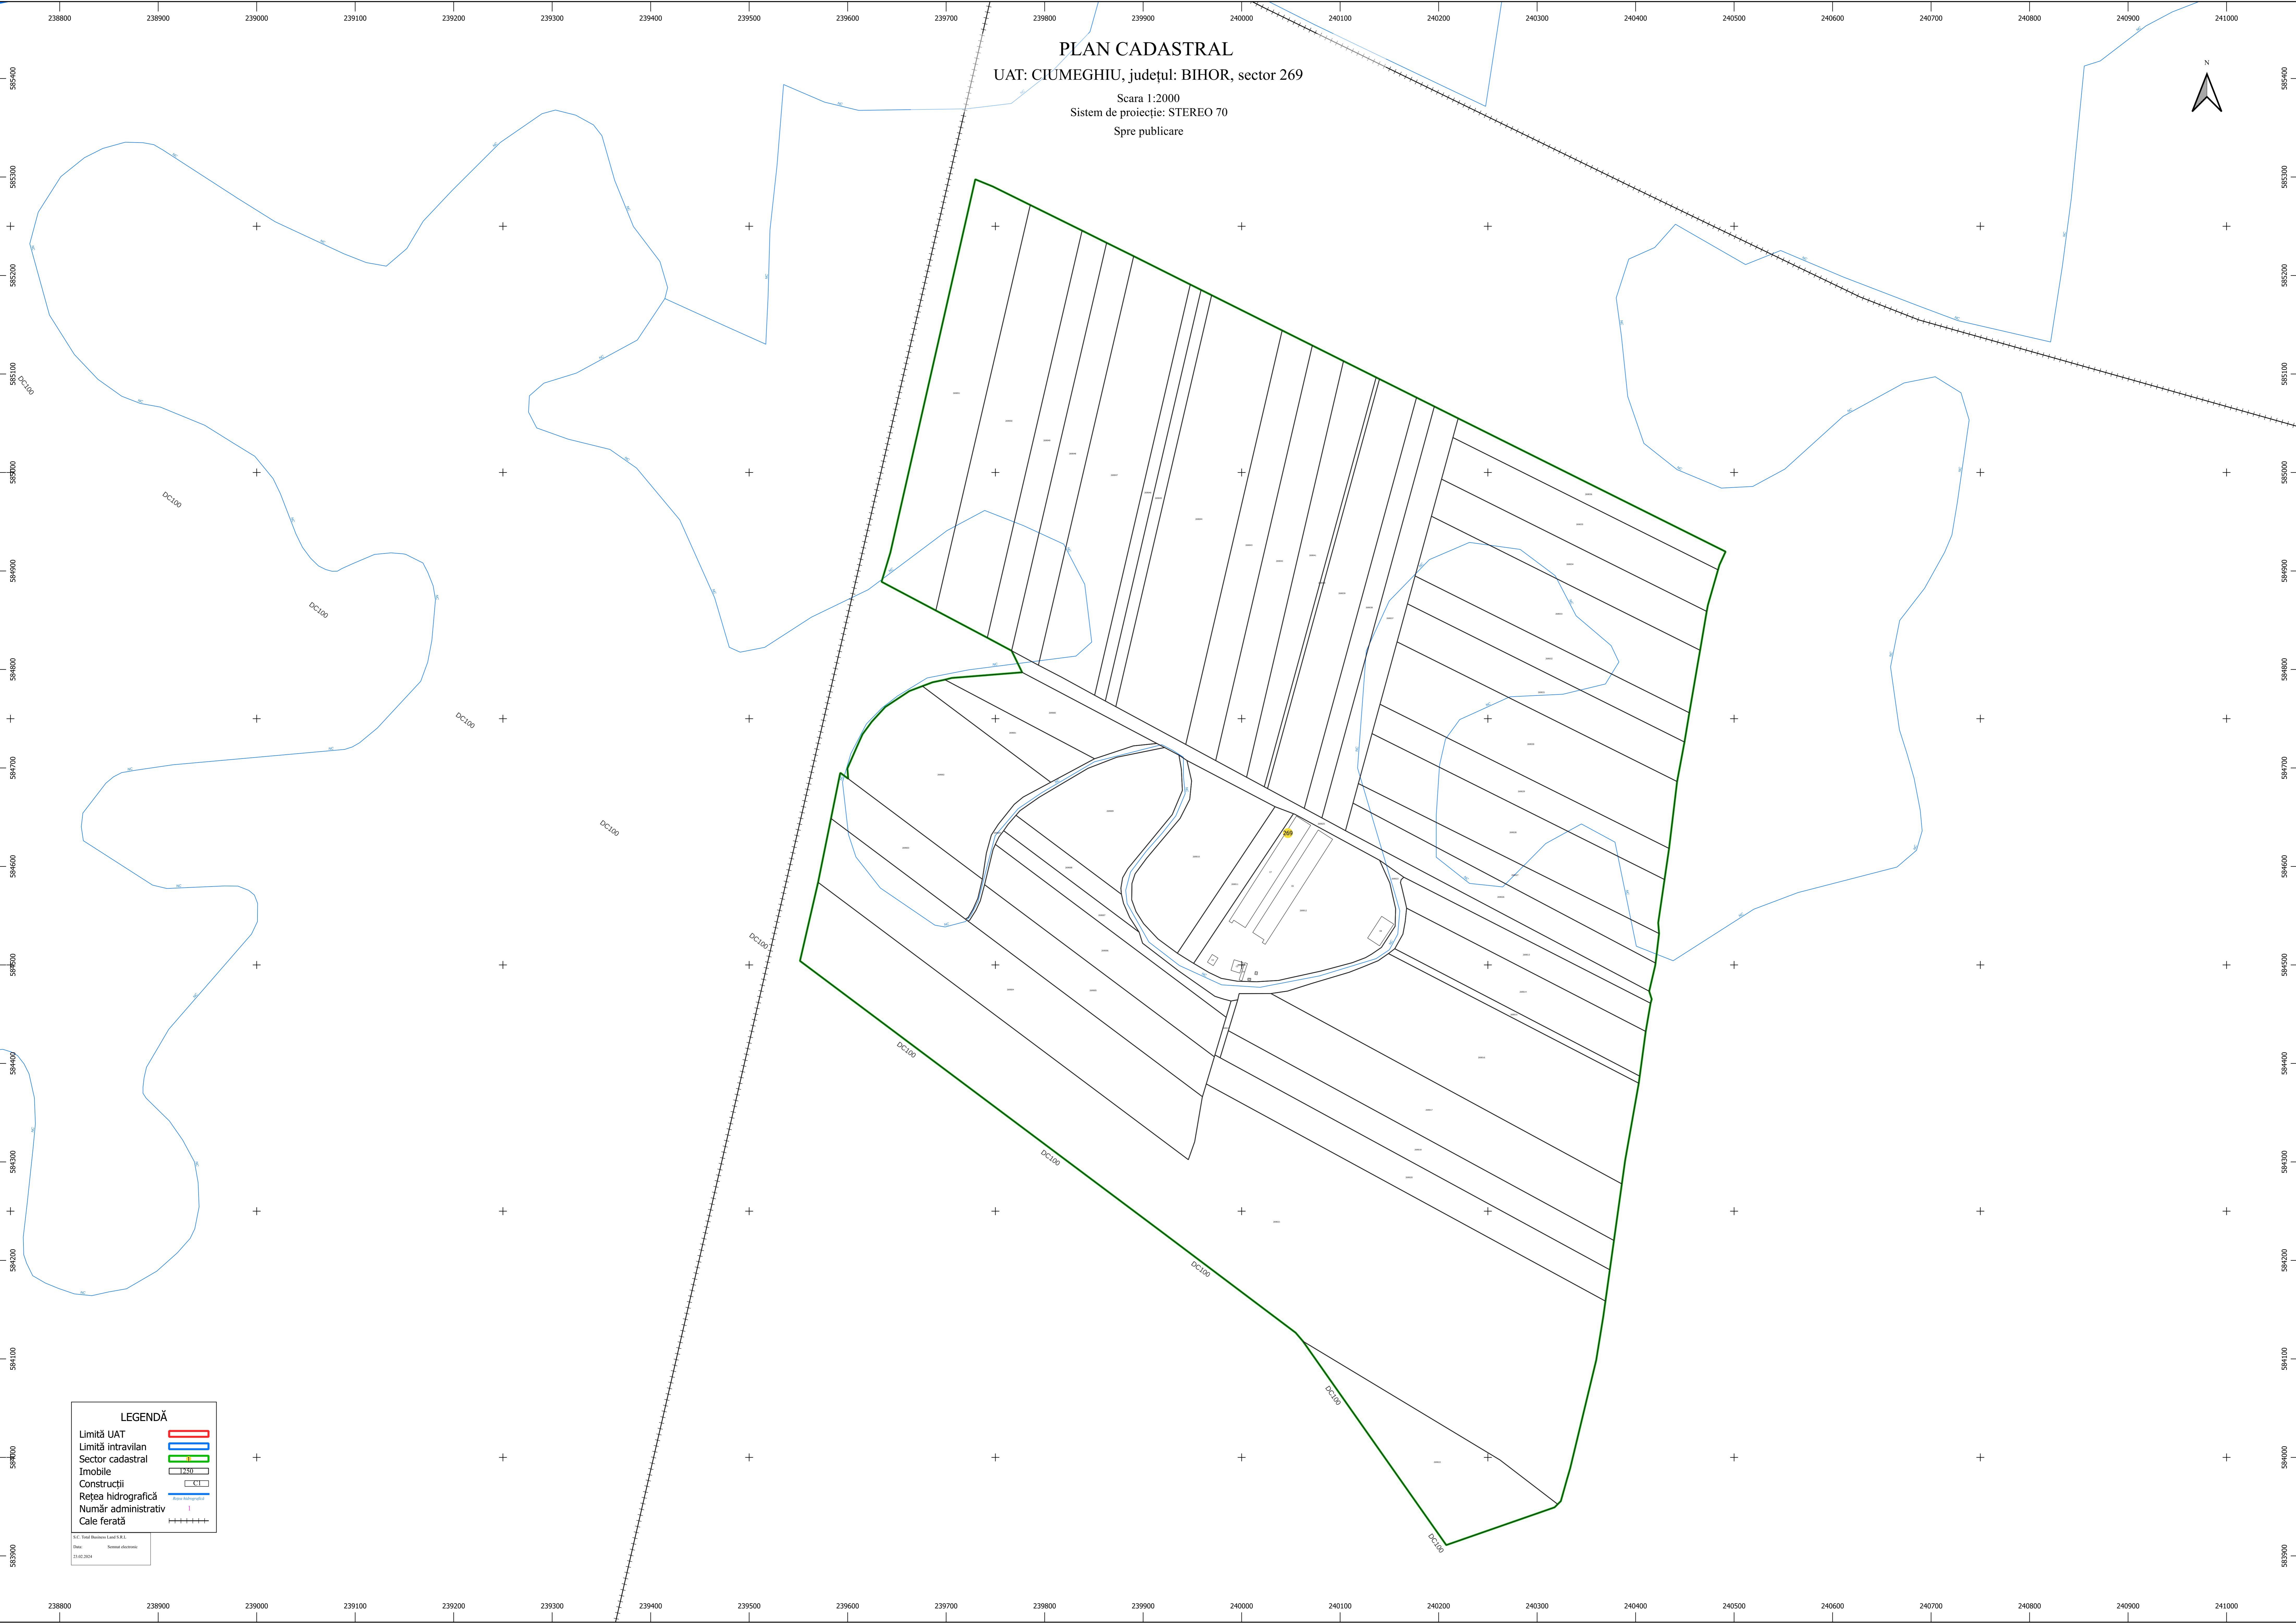

PLAN CADASTRAL
UAT: CIUMEGHIU, județul: BIHOR, sector 269

Scara 1:2000
Sistem de proiecție: STEREO 70
Spre publicare

LEGENDĂ

- Limită UAT
- Limită intravilan
- Sector cadastral
- Imobile
- Construcții
- Rețea hidrografică
- Număr administrativ
- Cale ferată

S.C. Topo-Plan (S.R.L.)
Data: 23.02.2014