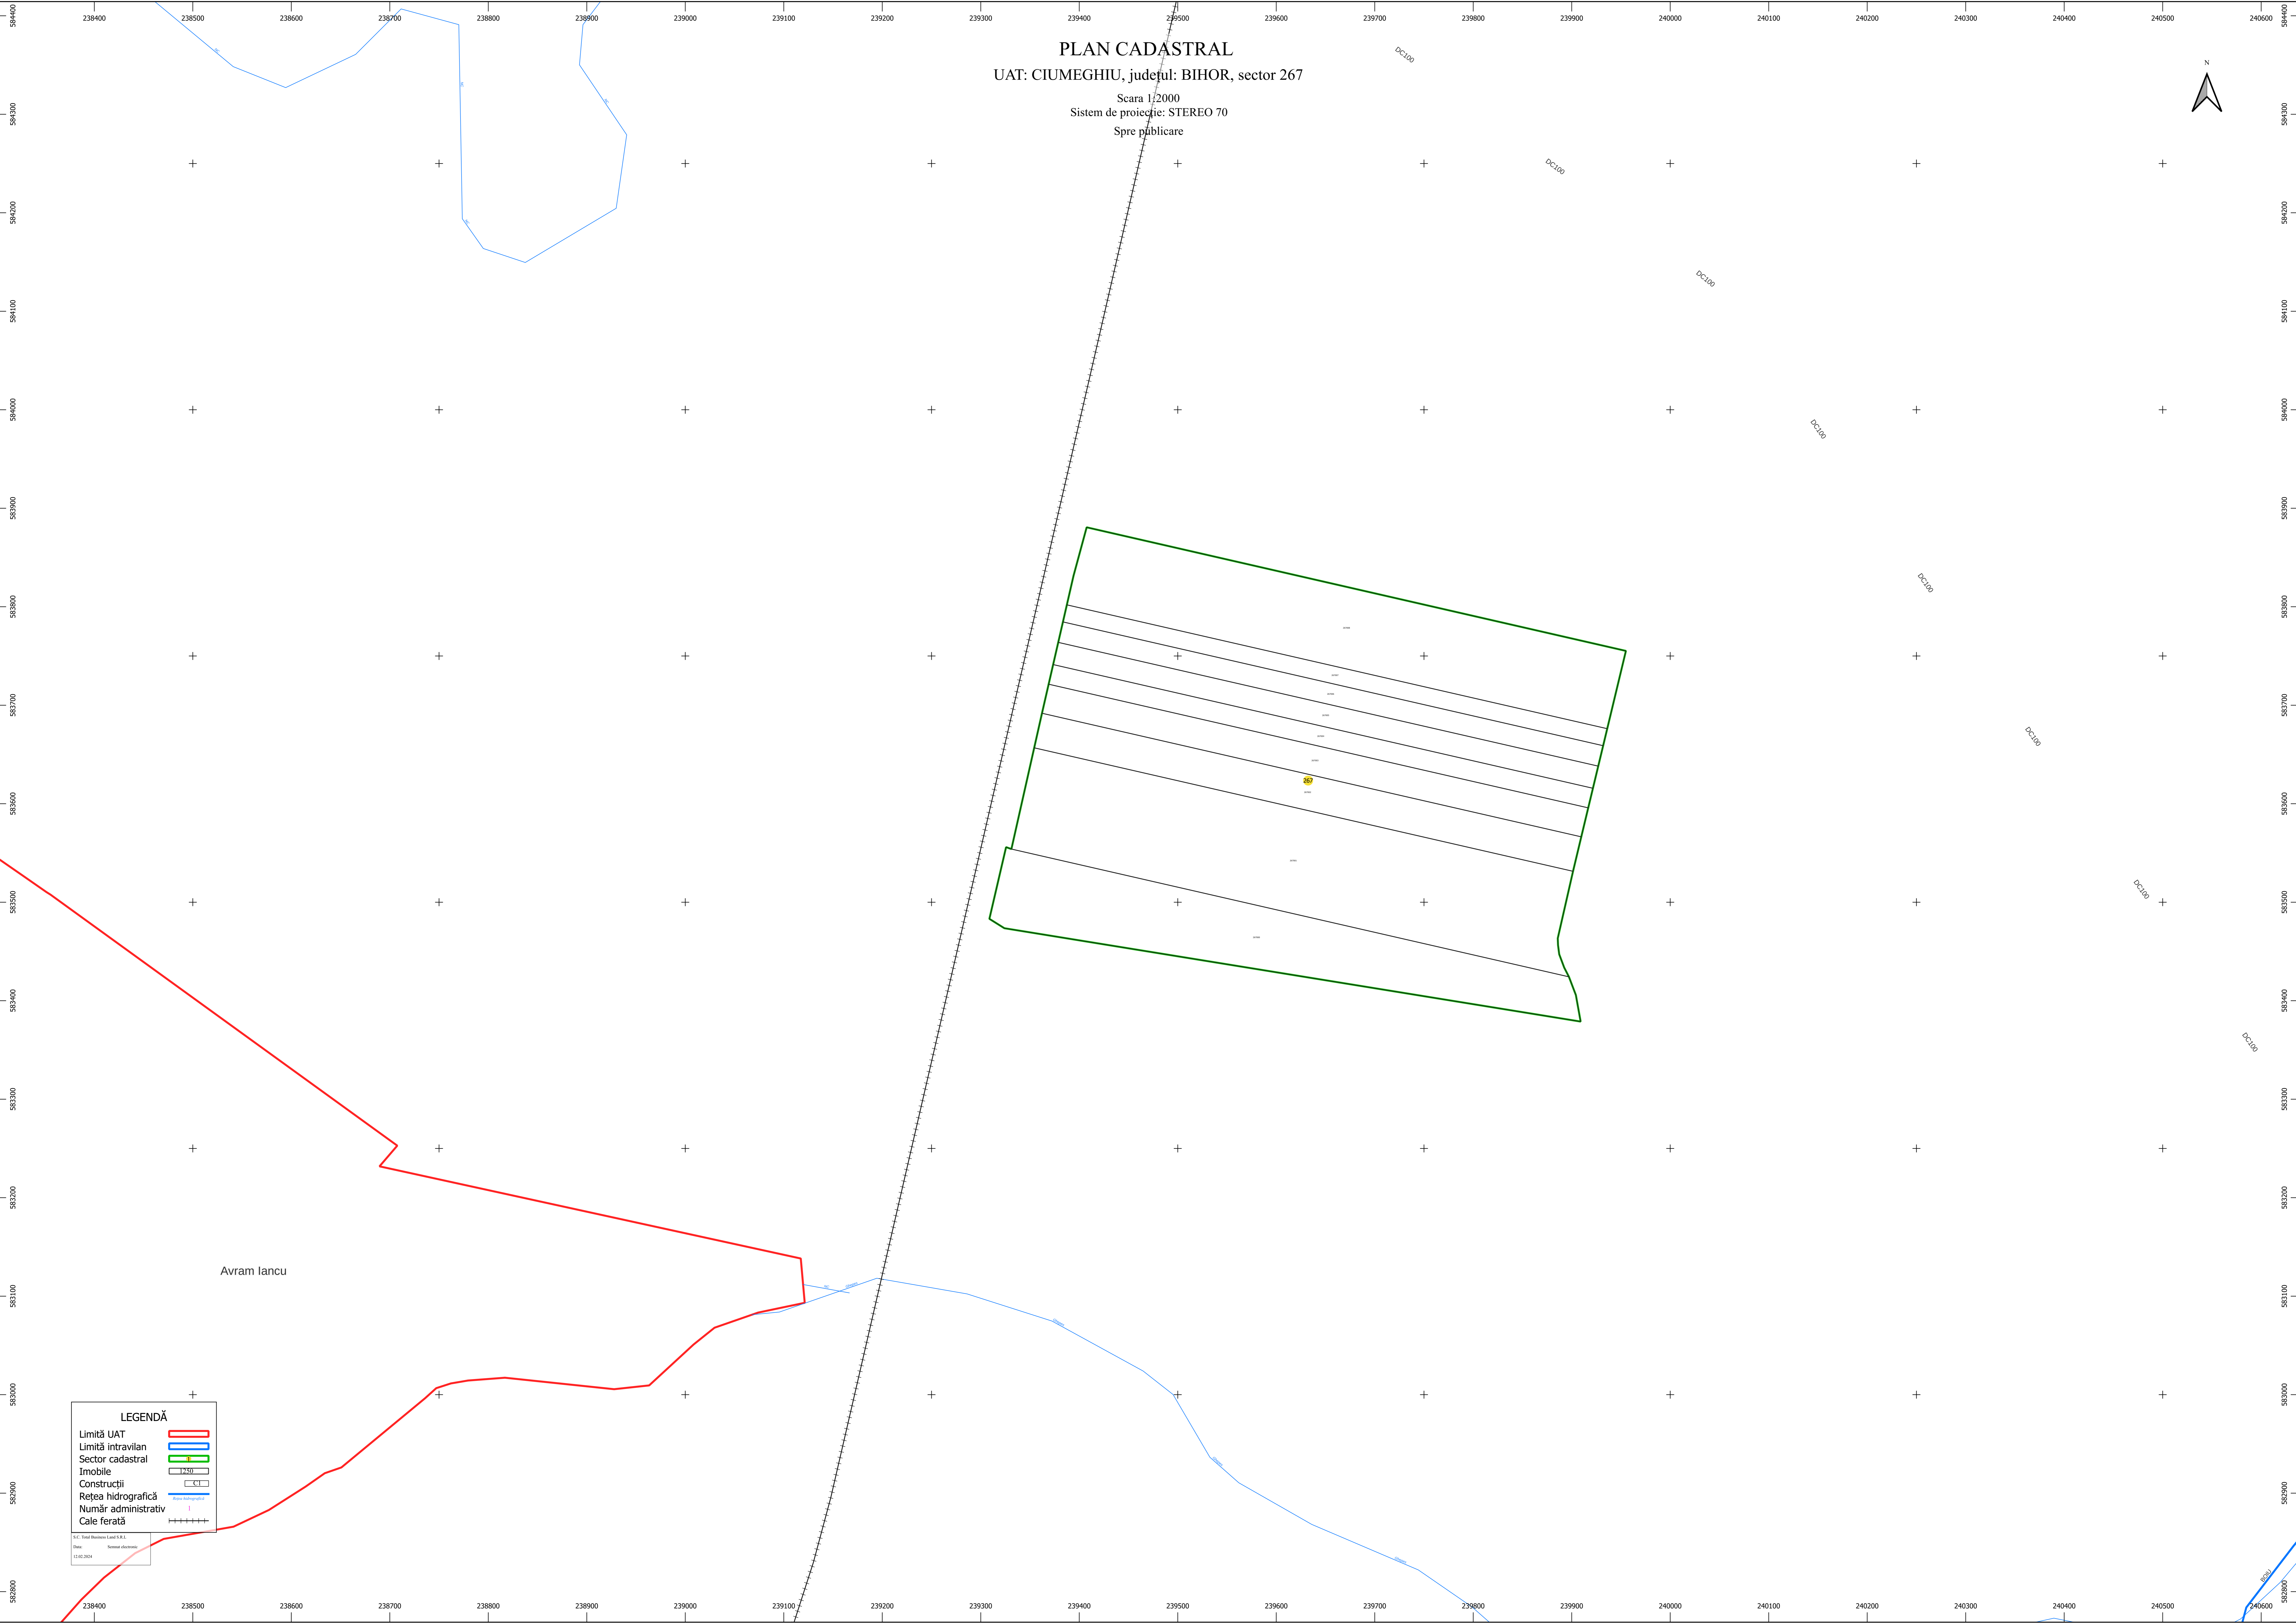

PLAN CADASTRAL
UAT: CIUMEGHIU, județul: BIHOR, sector 267

Scara 1:2000
Sistem de proiecție: STEREO 70
Spre publicare

Avram Iancu

LEGENDĂ

- Limită UAT
- Limită intravilan
- Sector cadastral
- Imobile
- Construcții
- Rețea hidrografică
- Număr administrativ
- Cale ferată