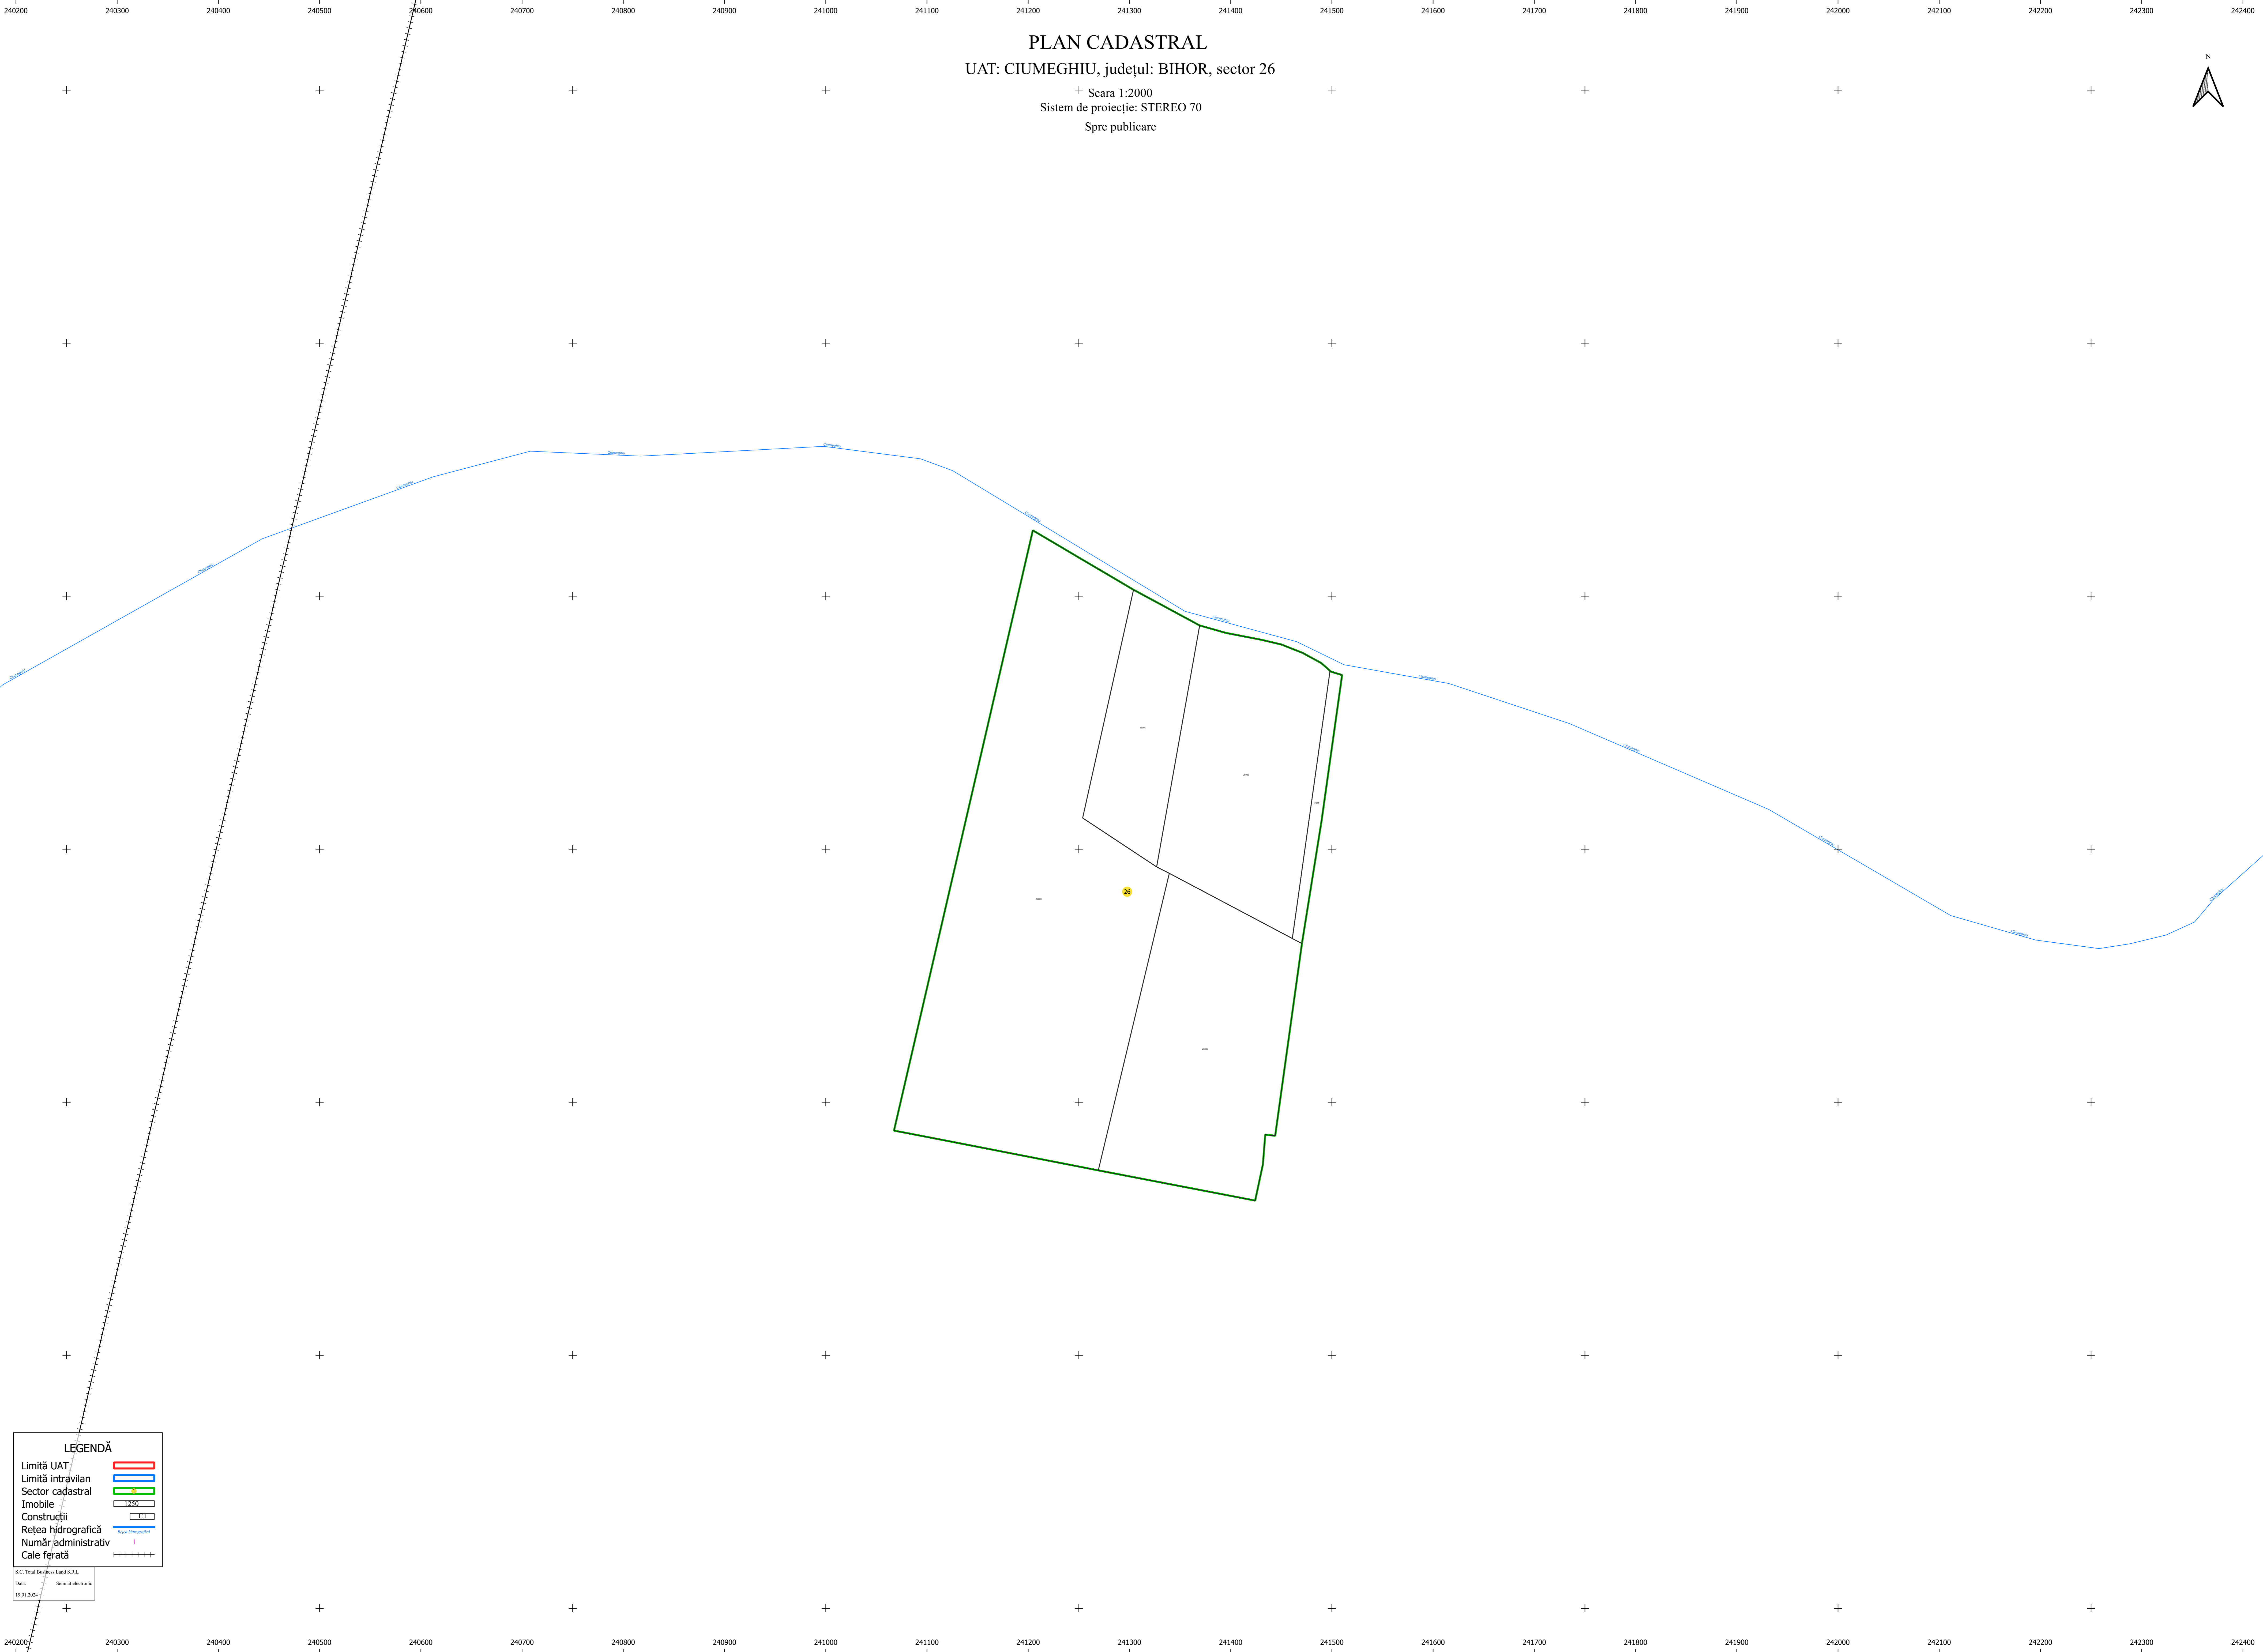

PLAN CADASTRAL
UAT: CIUMEGHIU, județul: BIHOR, sector 26

Scara 1:2000
Sistem de proiecție: STEREO 70
Spre publicare

LEGENDĂ

Limită UAT	
Limită intravilan	
Sector cadastral	
Imobile	
Construcții	
Rețea hidrografică	
Număr administrativ	
Cale ferată	

S.C. Teod Bihorean Land S.R.L.
Date: Sistem electronic
19.01.2024