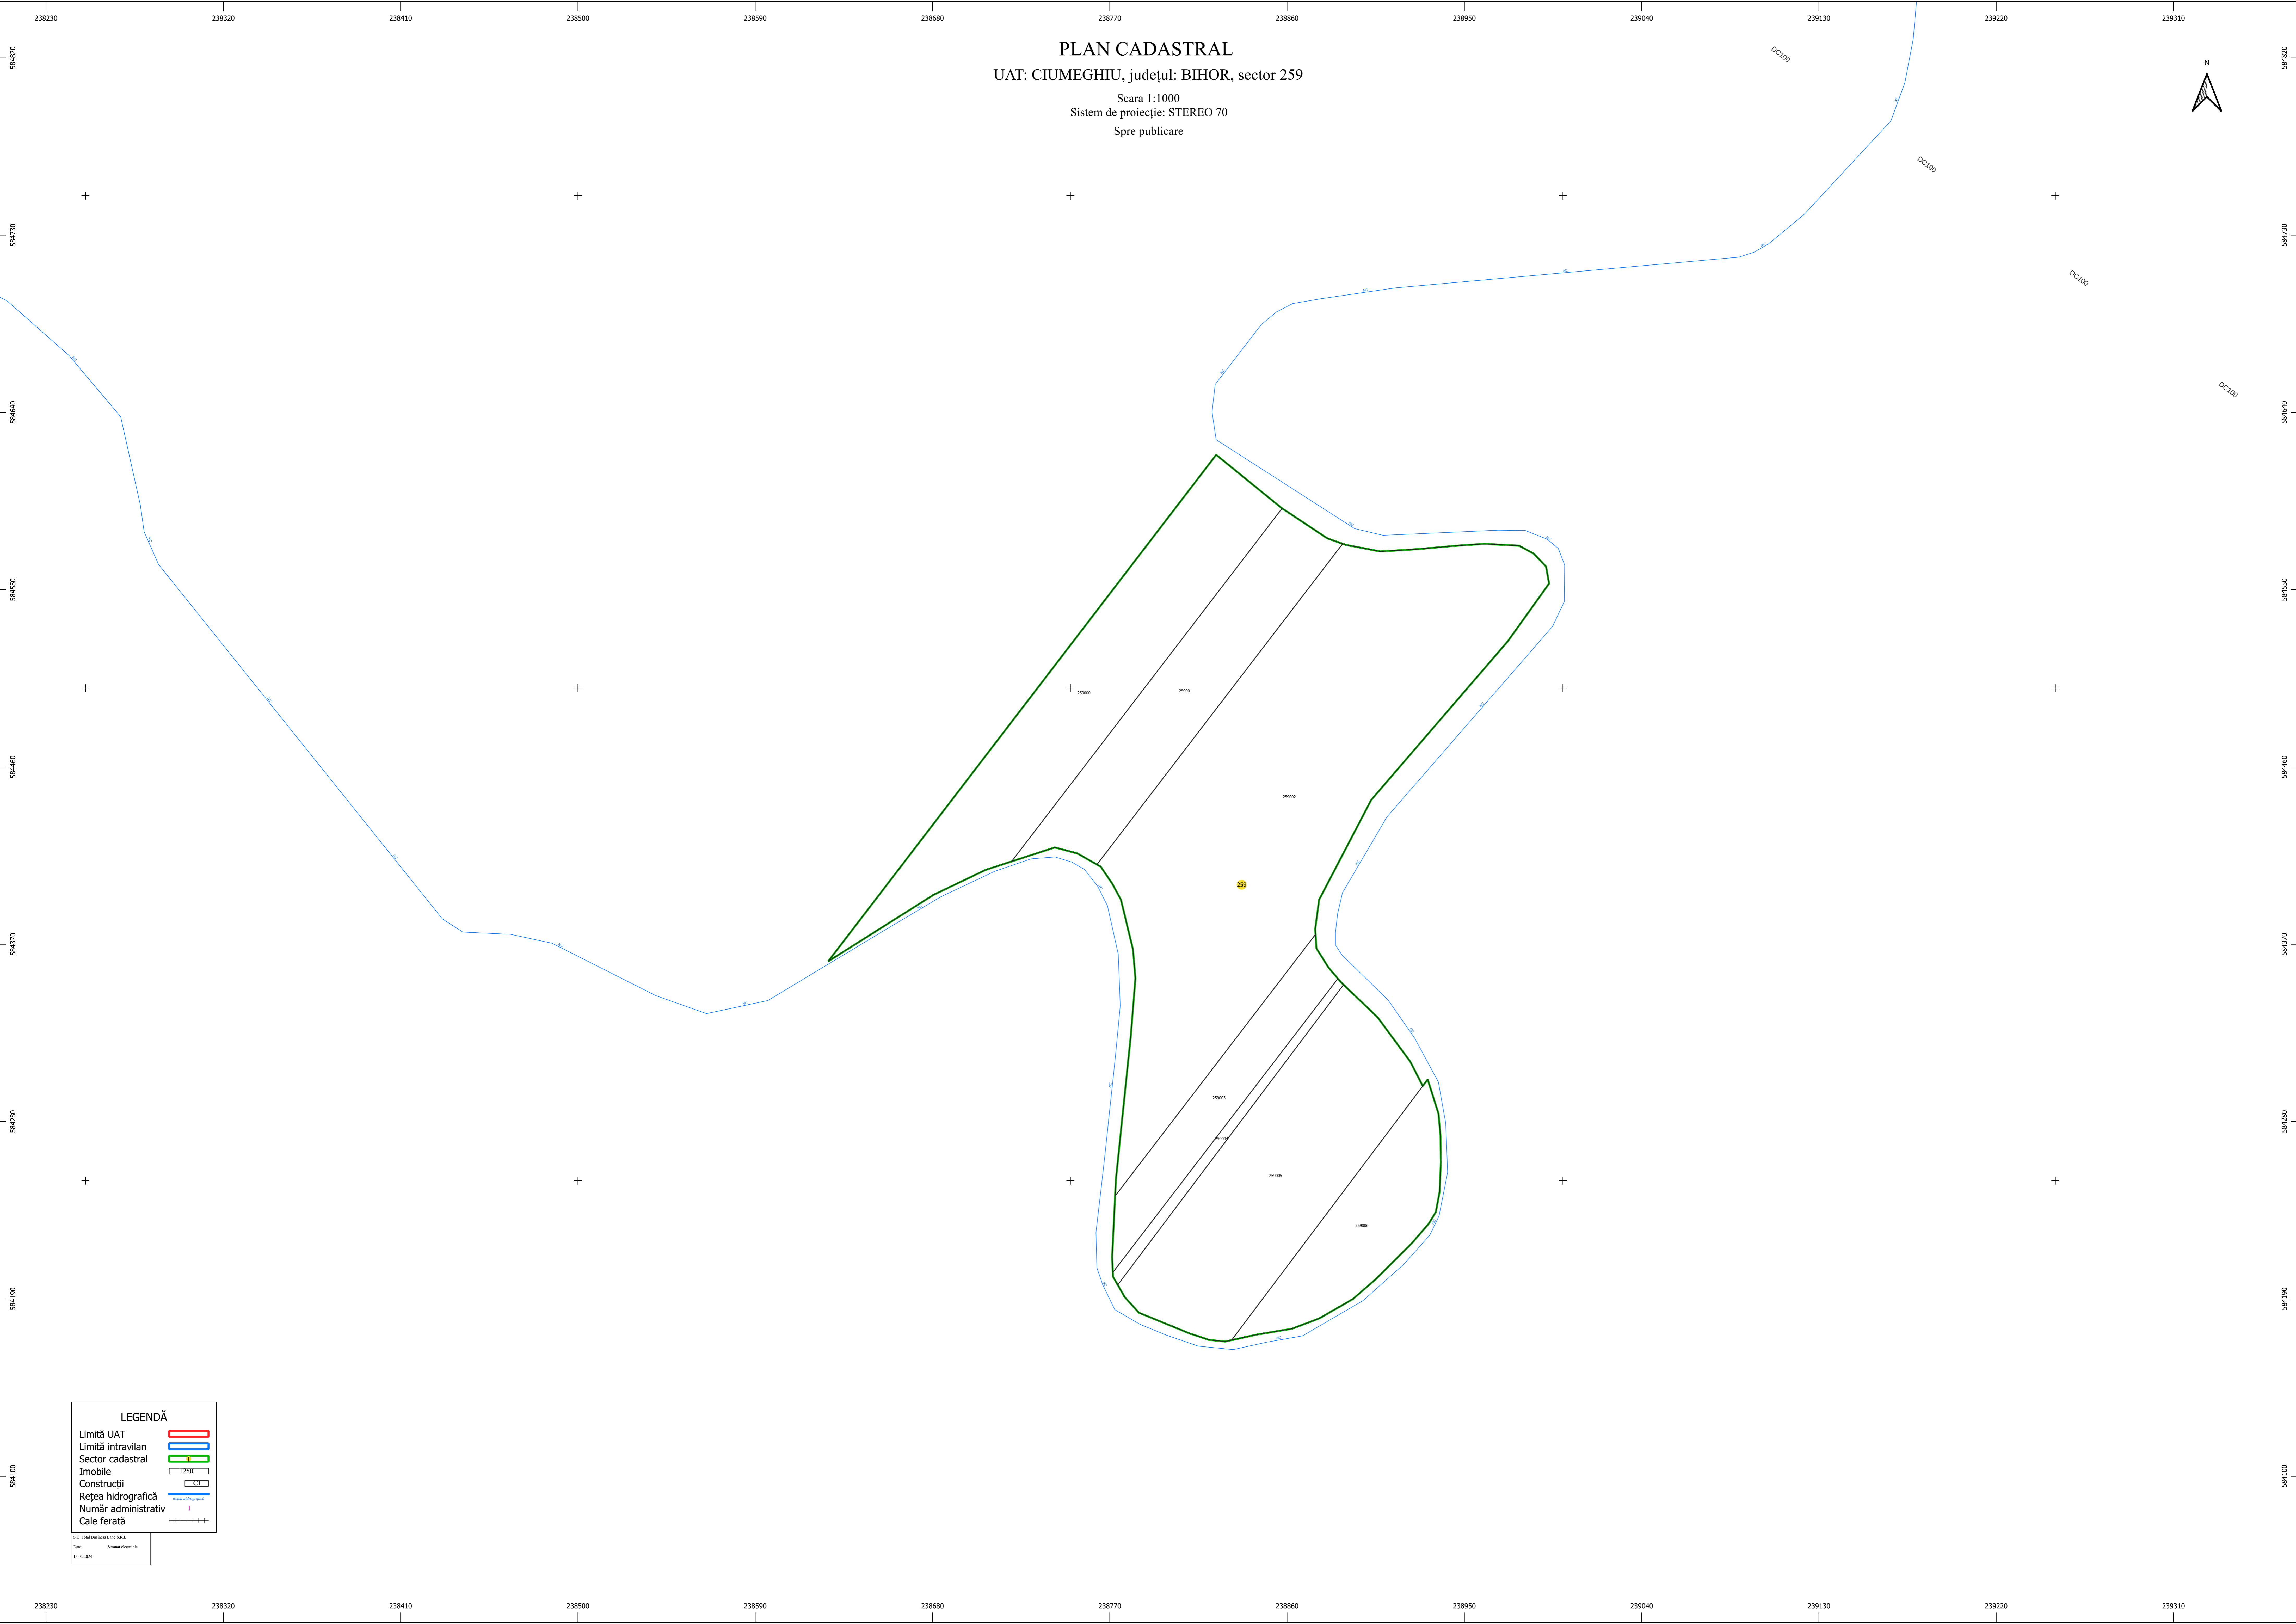

PLAN CADASTRAL
UAT: CIUMEGHIU, județul: BIHOR, sector 259

Scara 1:1000
Sistem de proiecție: STEREO 70
Spre publicare

LEGENDĂ

Limită UAT	
Limită intravilan	
Sector cadastral	
Imobile	
Construcții	
Rețea hidrografică	
Număr administrativ	
Cale ferată	

S.C. Topo-Plan S.R.L.
Data: 14.02.2024