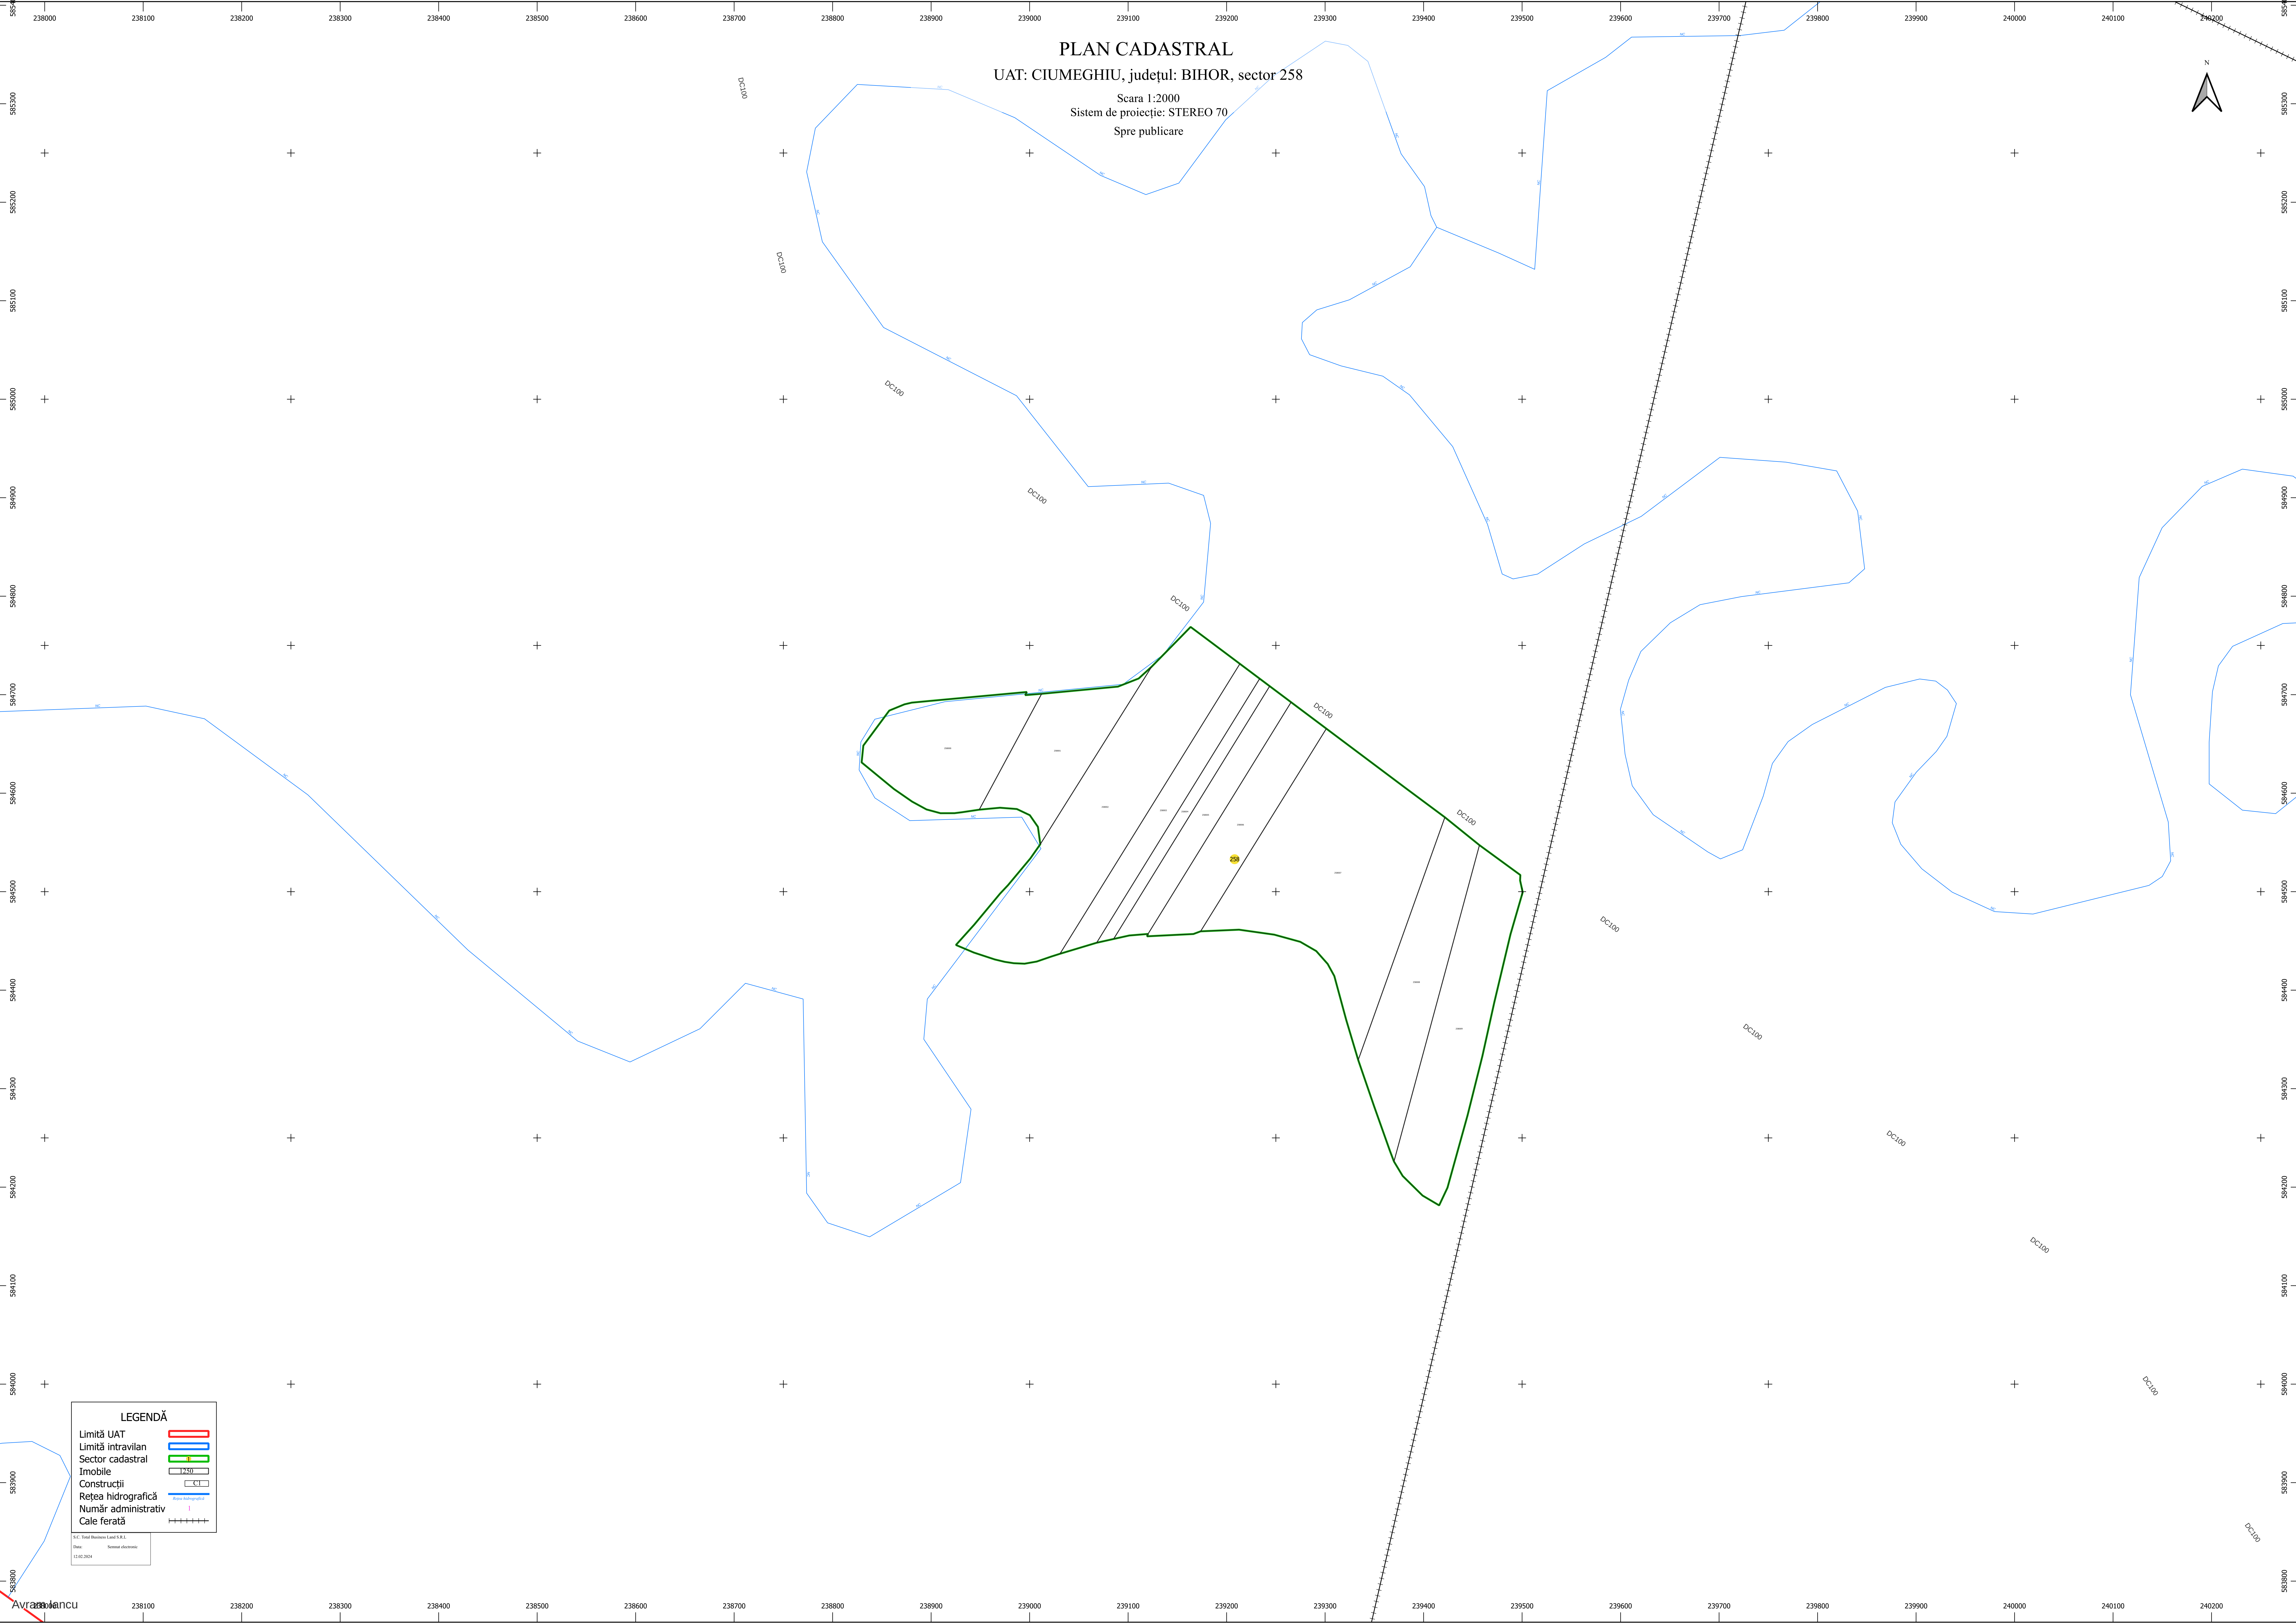

PLAN CADASTRAL
UAT: CIUMEGHIU, județul: BIHOR, sector 258

Scara 1:2000
Sistem de proiecție: STEREO 70
Spre publicare

LEGENDĂ

- Limită UAT
- Limită intravilan
- Sector cadastral
- Imobile
- Construcții
- Rețea hidrografică
- Număr administrativ
- Cale ferată

S.C. TopoBucovina S.R.L.
Data: 12.02.2014