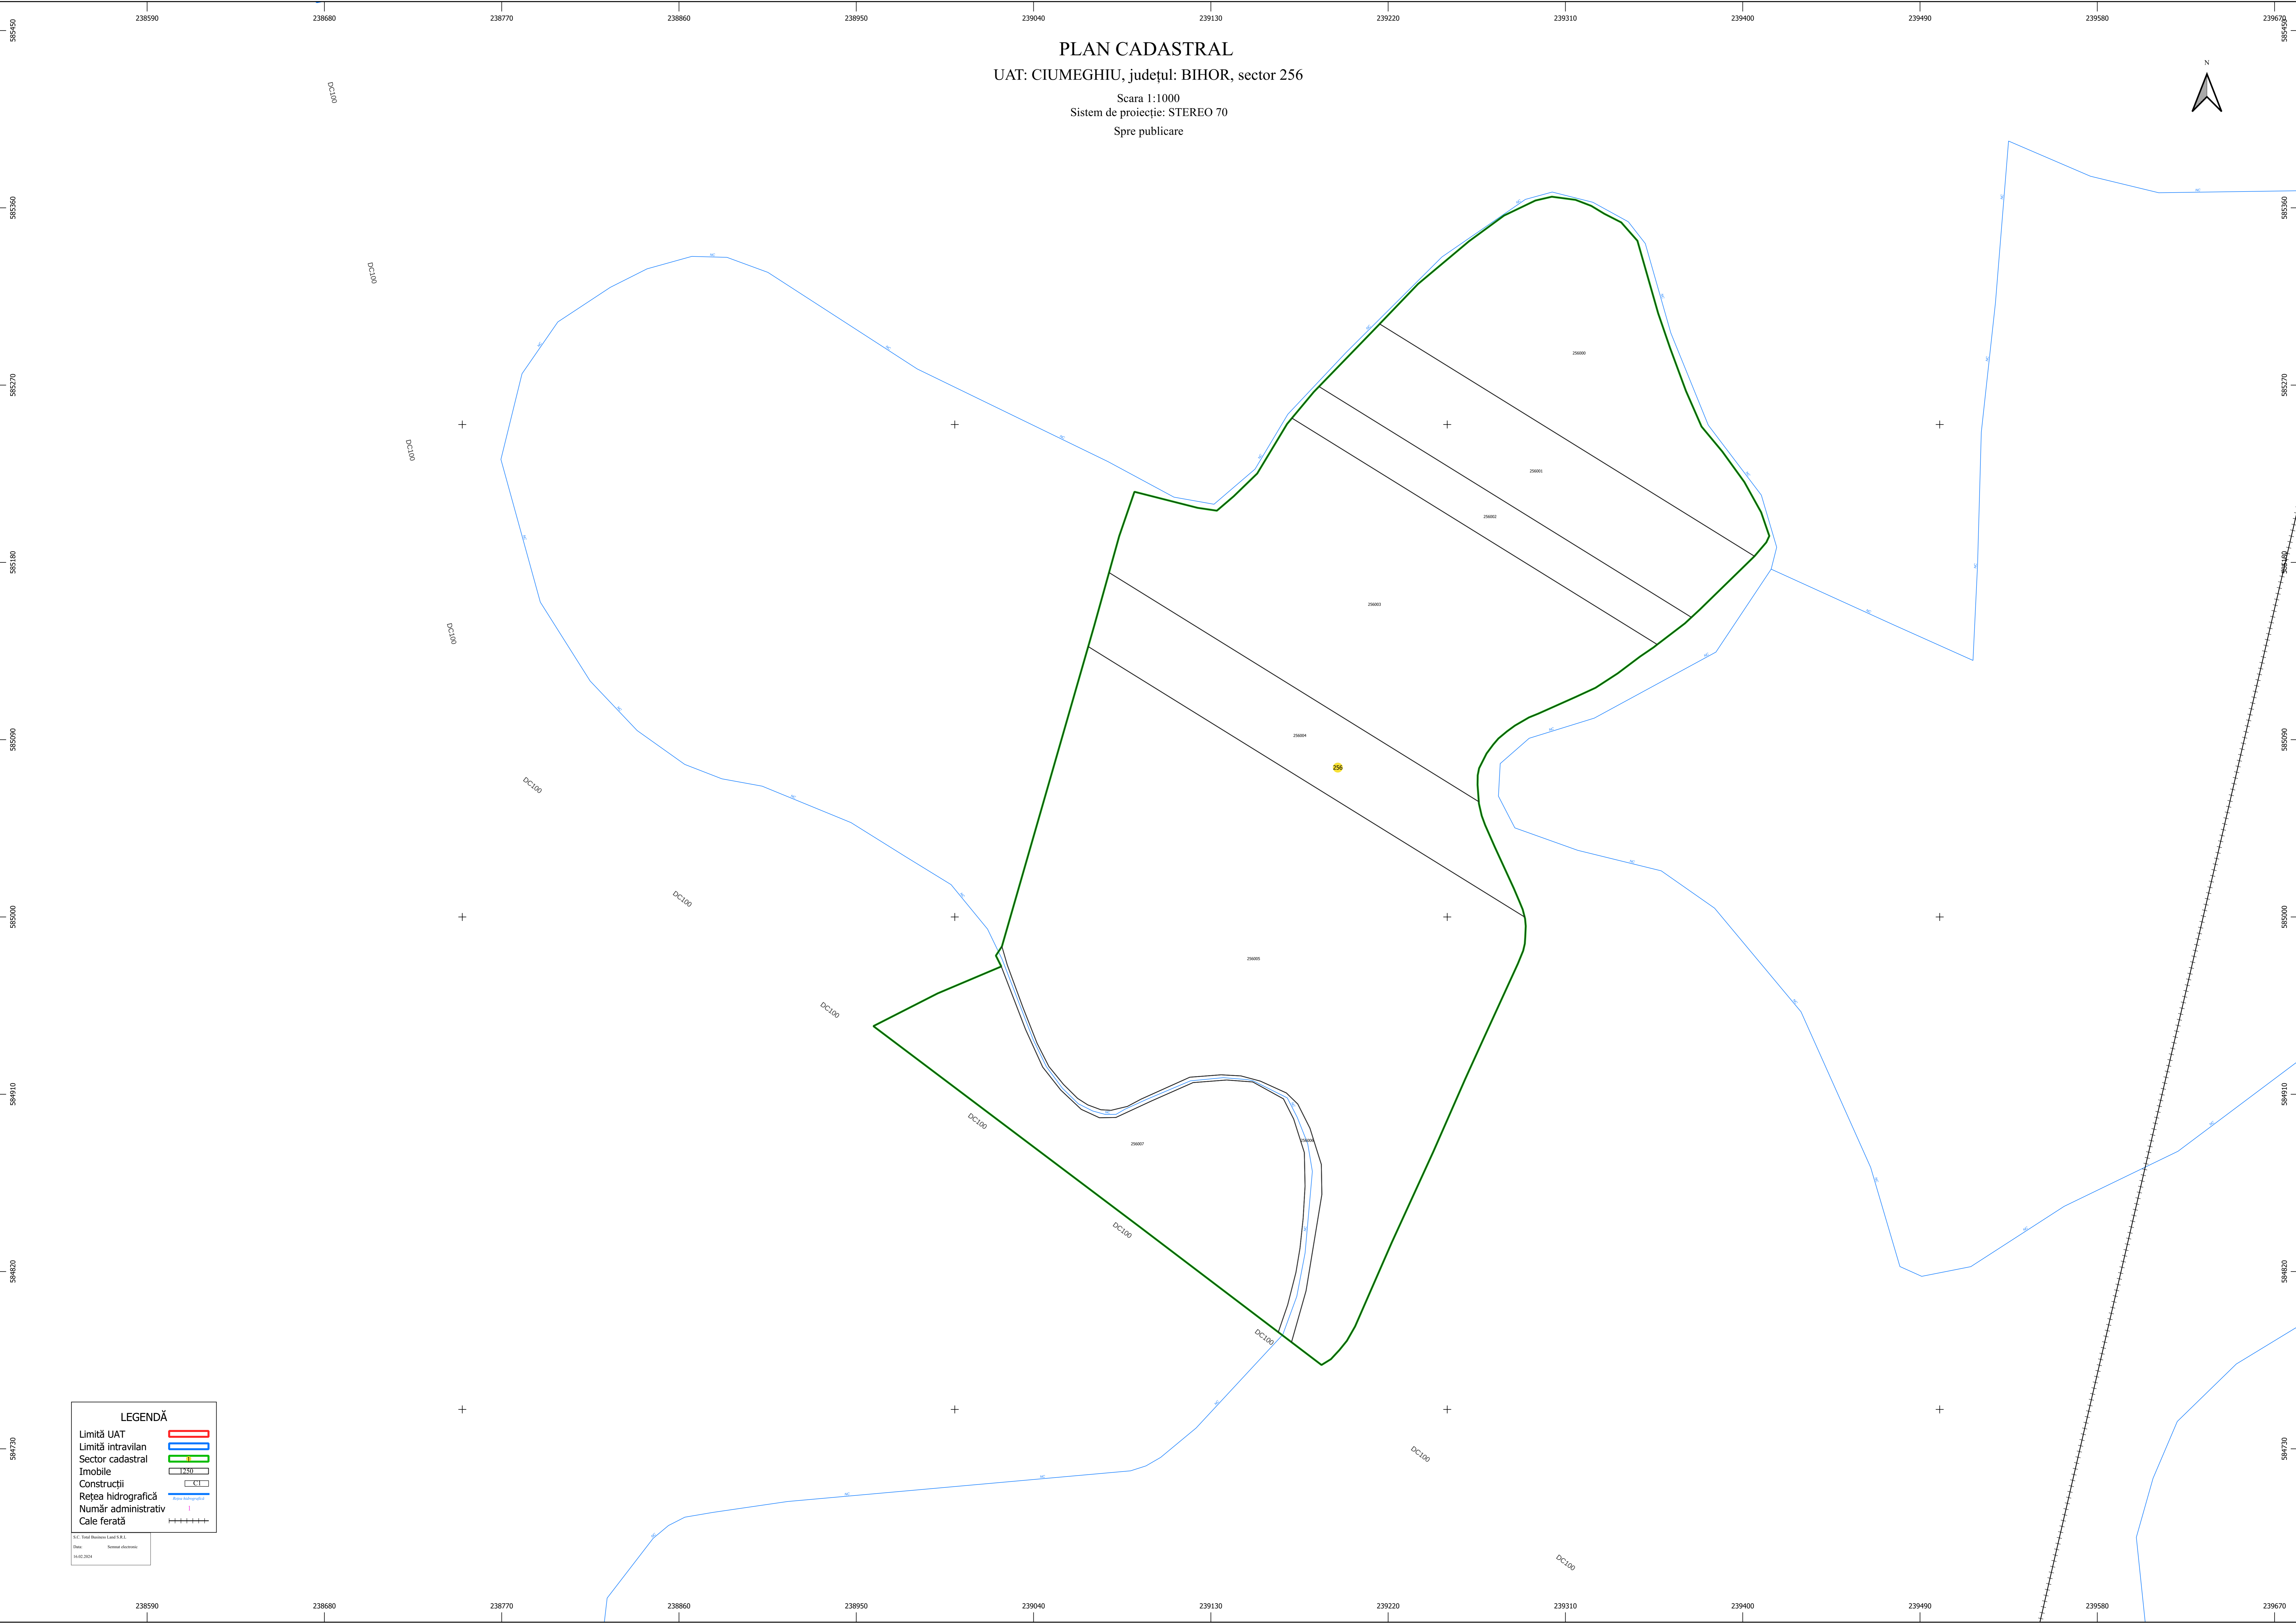

PLAN CADASTRAL
UAT: CIUMEGHIU, județul: BIHOR, sector 256

Scara 1:1000
Sistem de proiecție: STEREO 70
Spre publicare

LEGENDĂ

- Limită UAT
- Limită intravilan
- Sector cadastral
- Imobile
- Construcții
- Rețea hidrografică
- Număr administrativ
- Cale ferată

S.C. Topo-Plan S.R.L.
Data: 14.02.2024