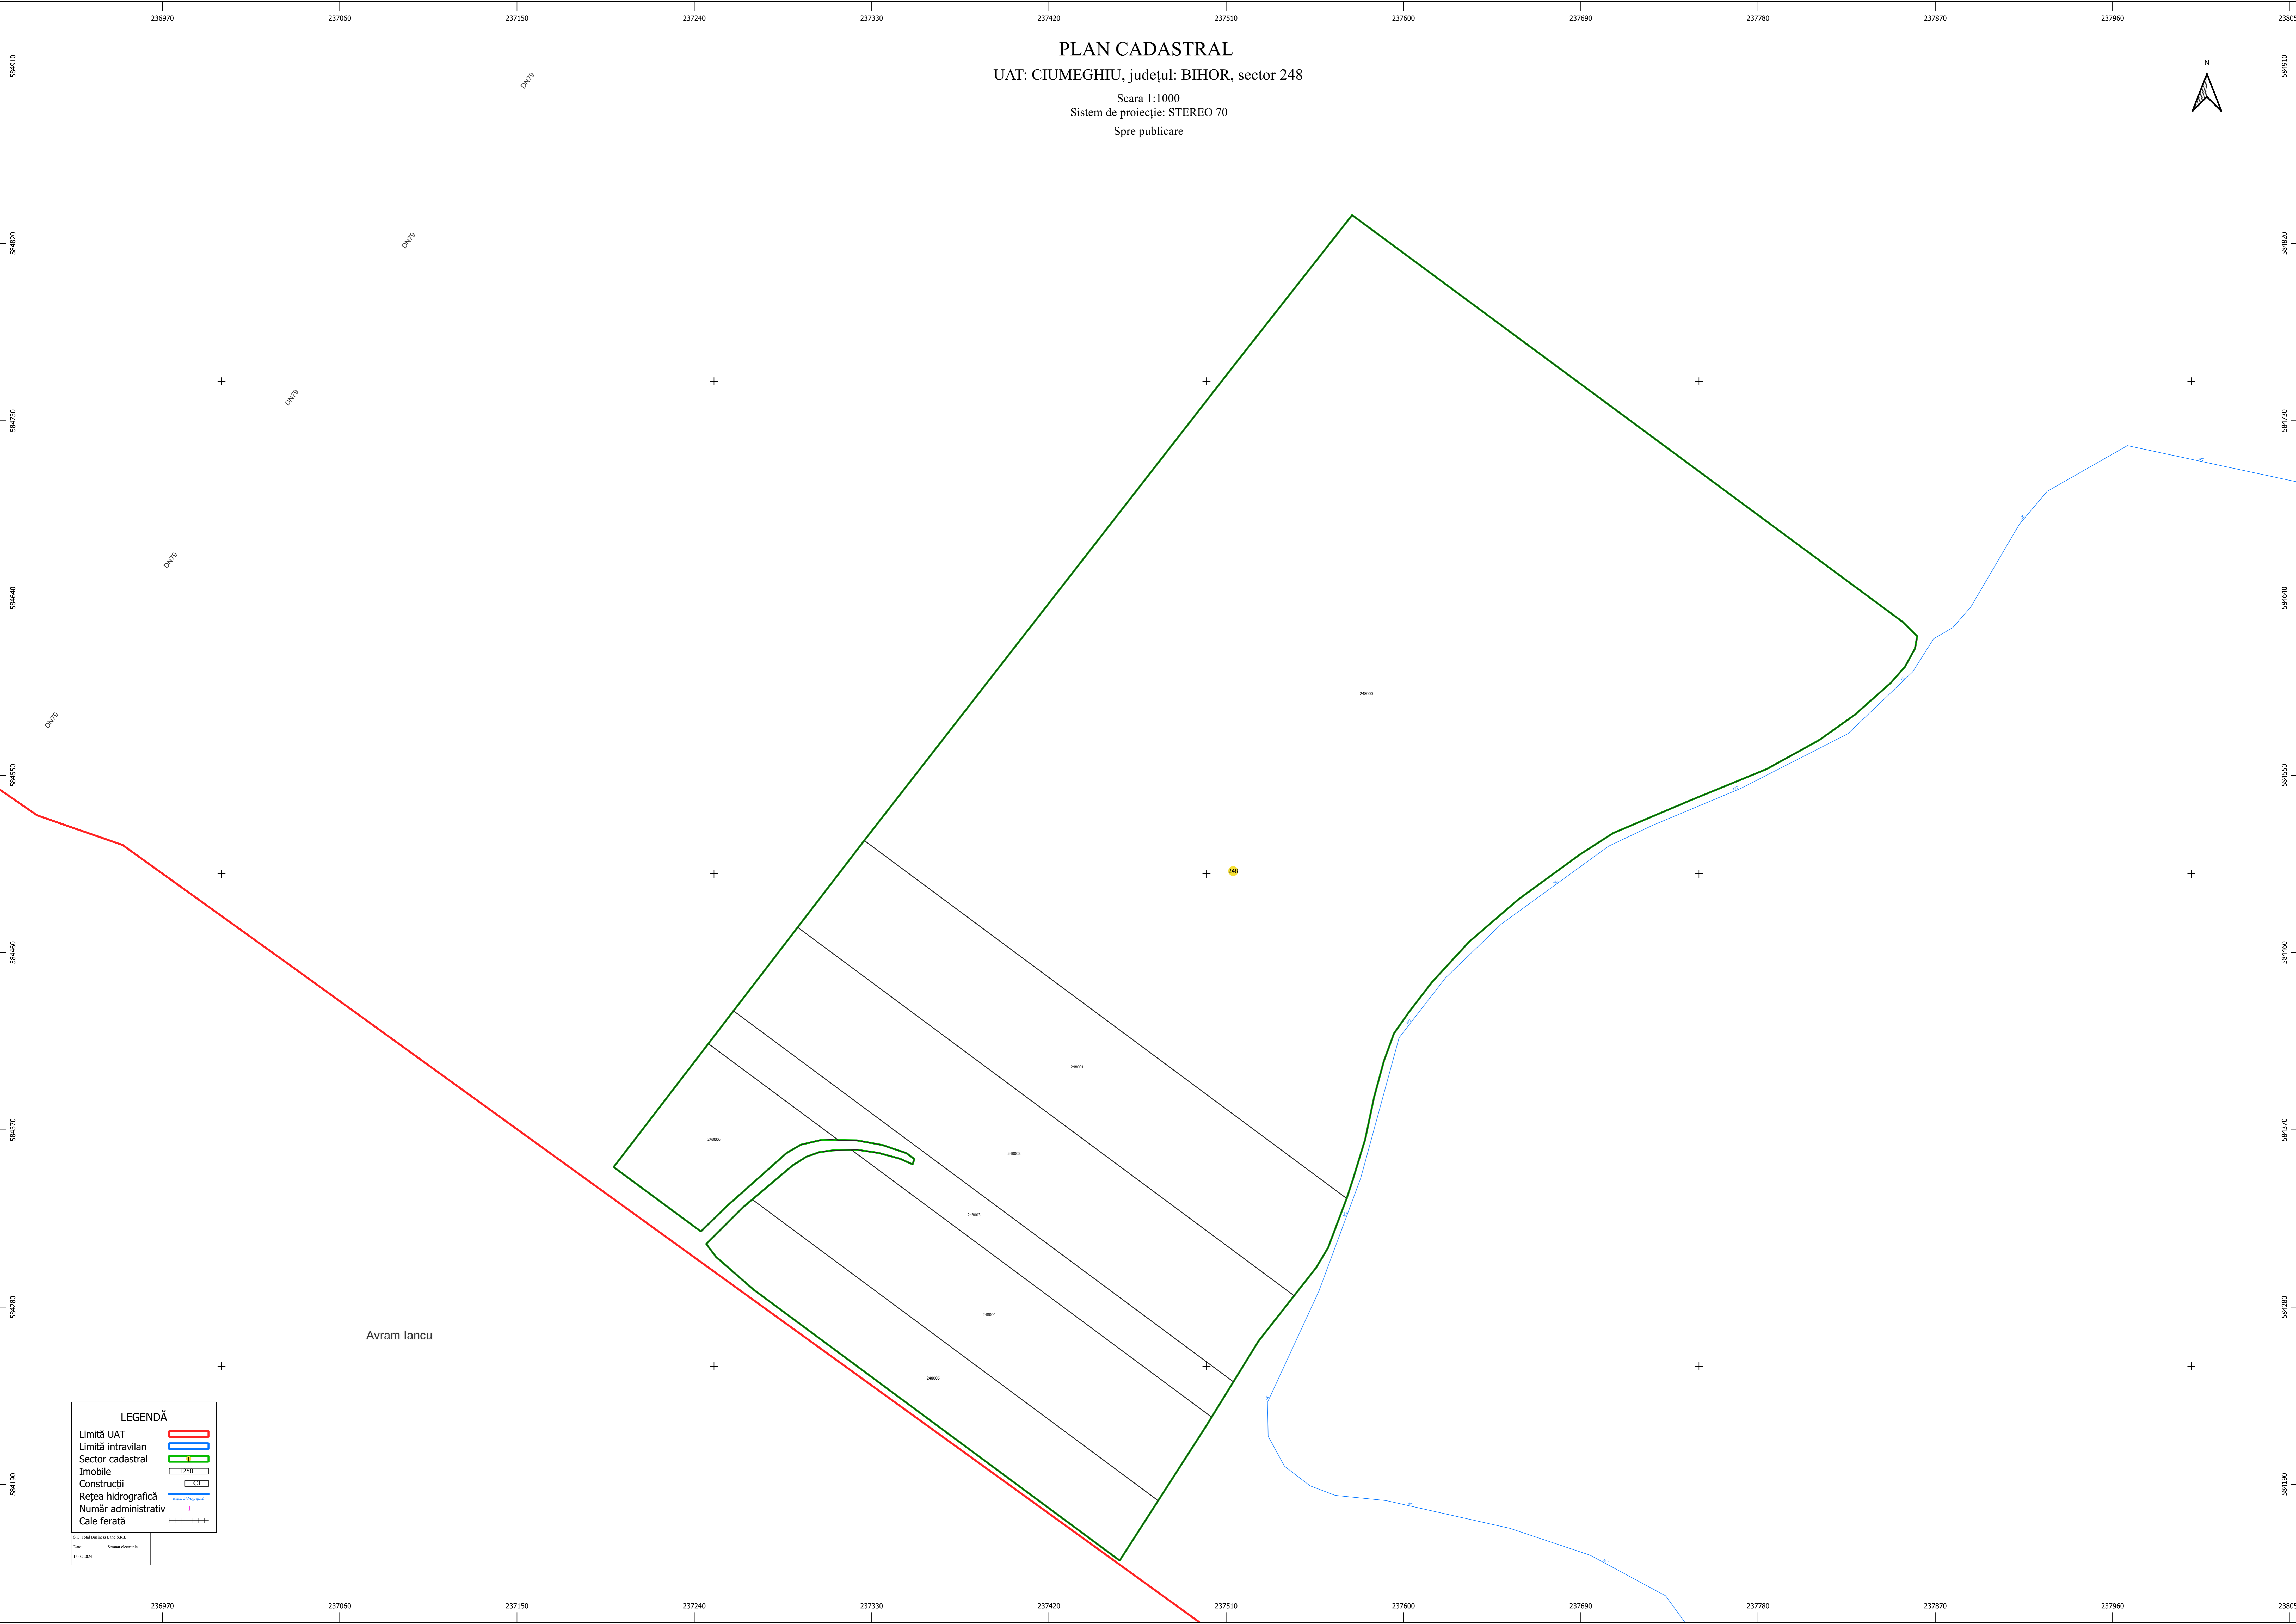

PLAN CADASTRAL
UAT: CIUMEGHIU, județul: BIHOR, sector 248

Scara 1:1000
Sistem de proiecție: STEREO 70
Spre publicare

LEGENDĂ

- Limită UAT
- Limită intravilan
- Sector cadastral
- Imobile
- Construcții
- Rețea hidrografică
- Număr administrativ
- Cale ferată

S.C. Topo-Geoinformatic S.R.L.
Data: 14.02.2024