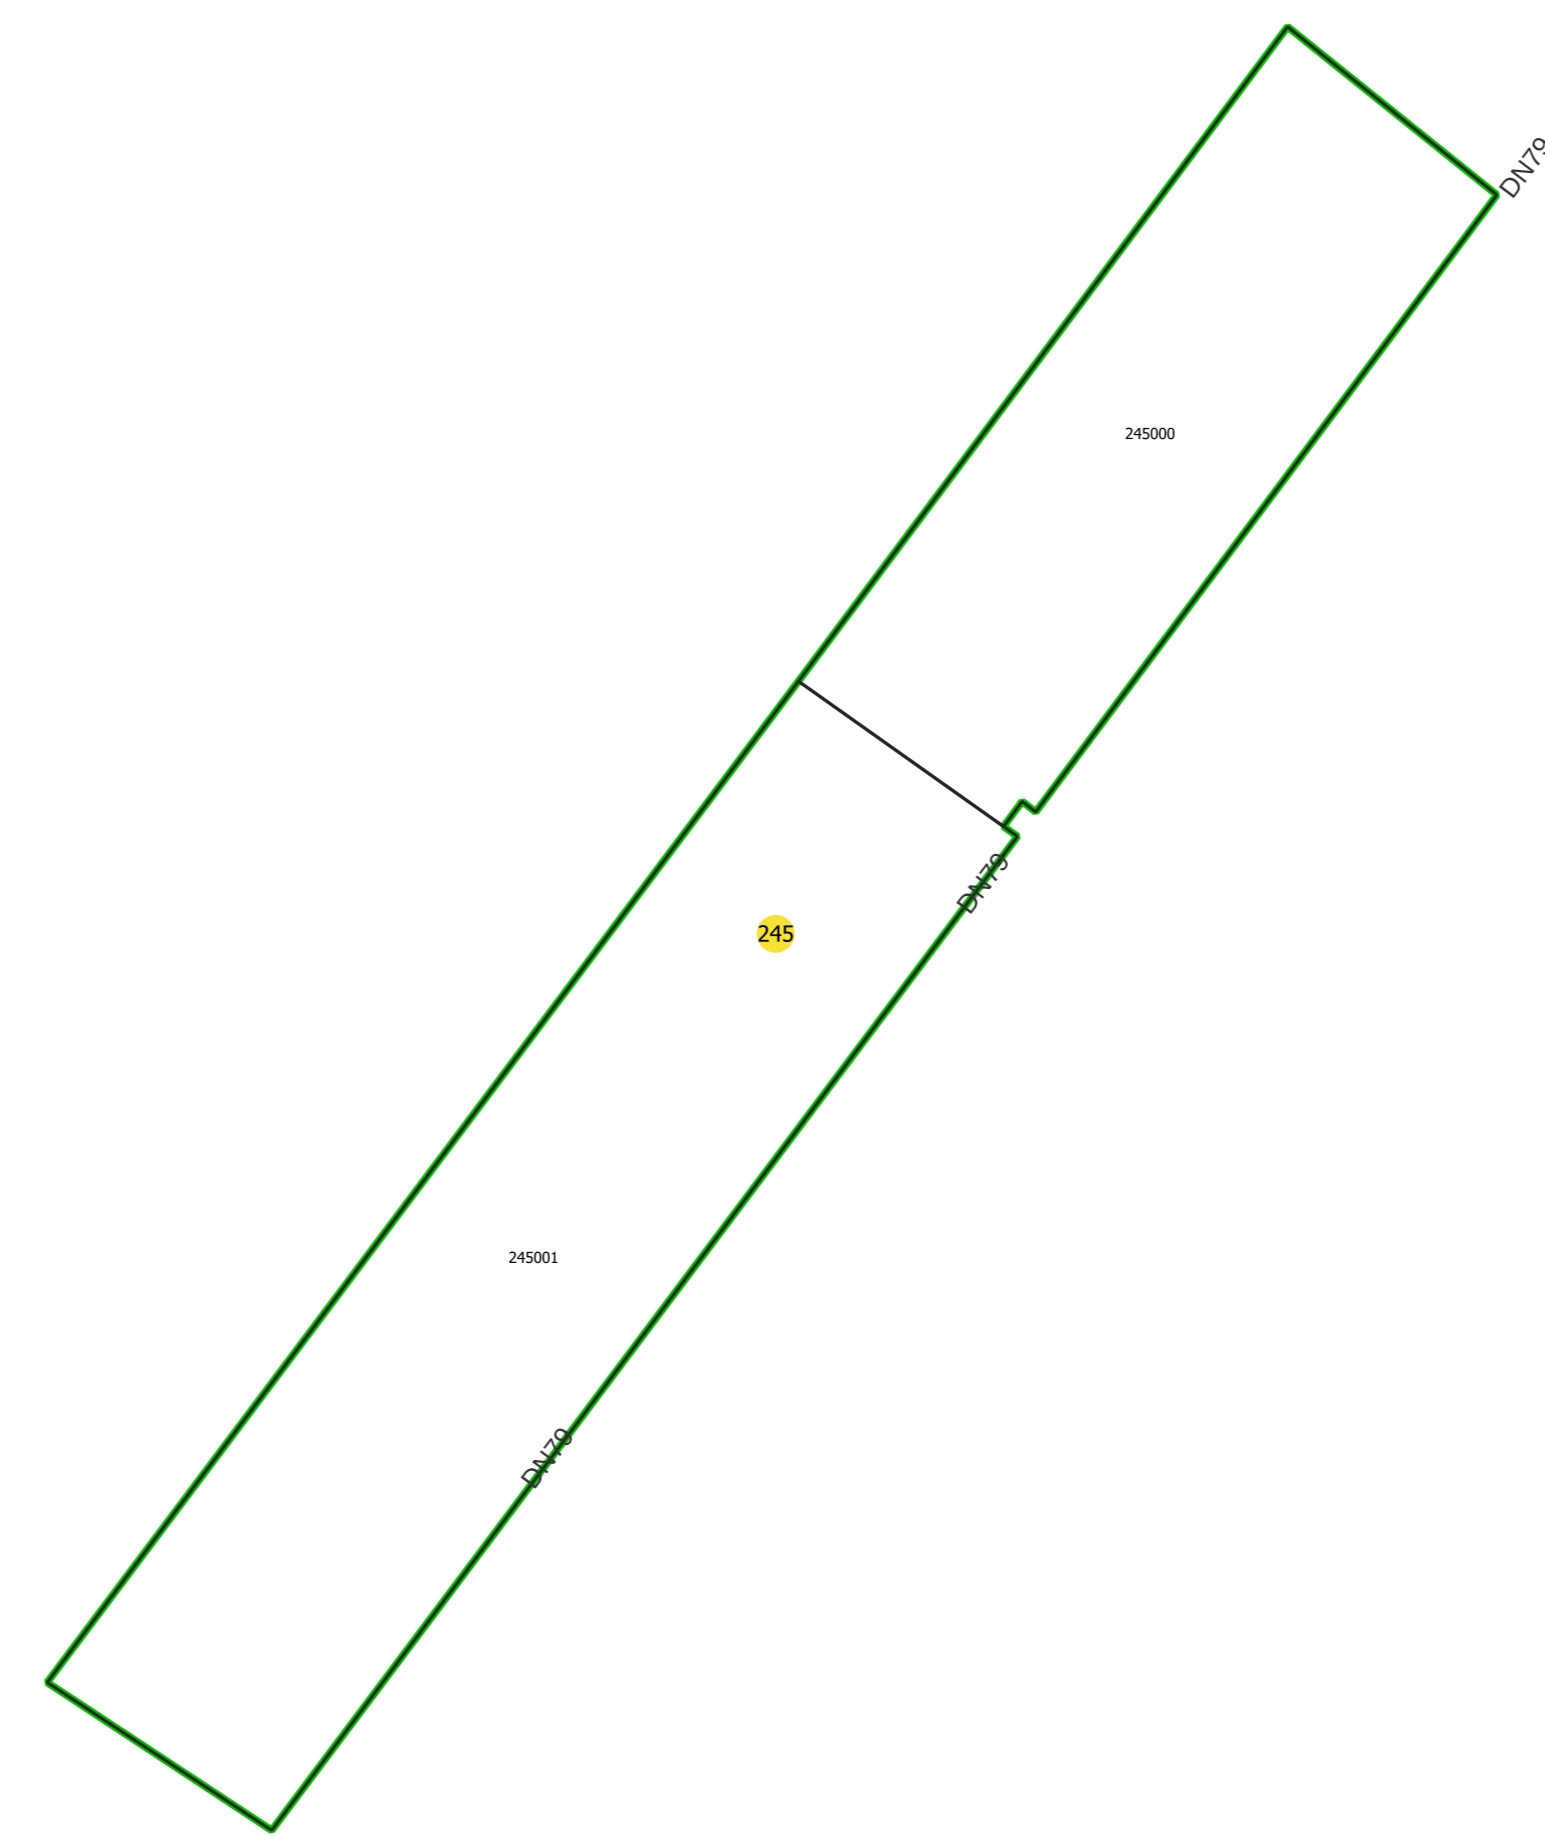

PLAN CADASTRAL
UAT: CIUMEGHIU, județul: BIHOR, sector 245

Scara 1:1000
Sistem de proiecție: STEREO 70
Spre publicare

LEGENDĂ

- Limită UAT
- Limită intravilan
- Sector cadastral
- Imobile
- Construcții
- Rețea hidrografică
- Număr administrativ
- Cale ferată