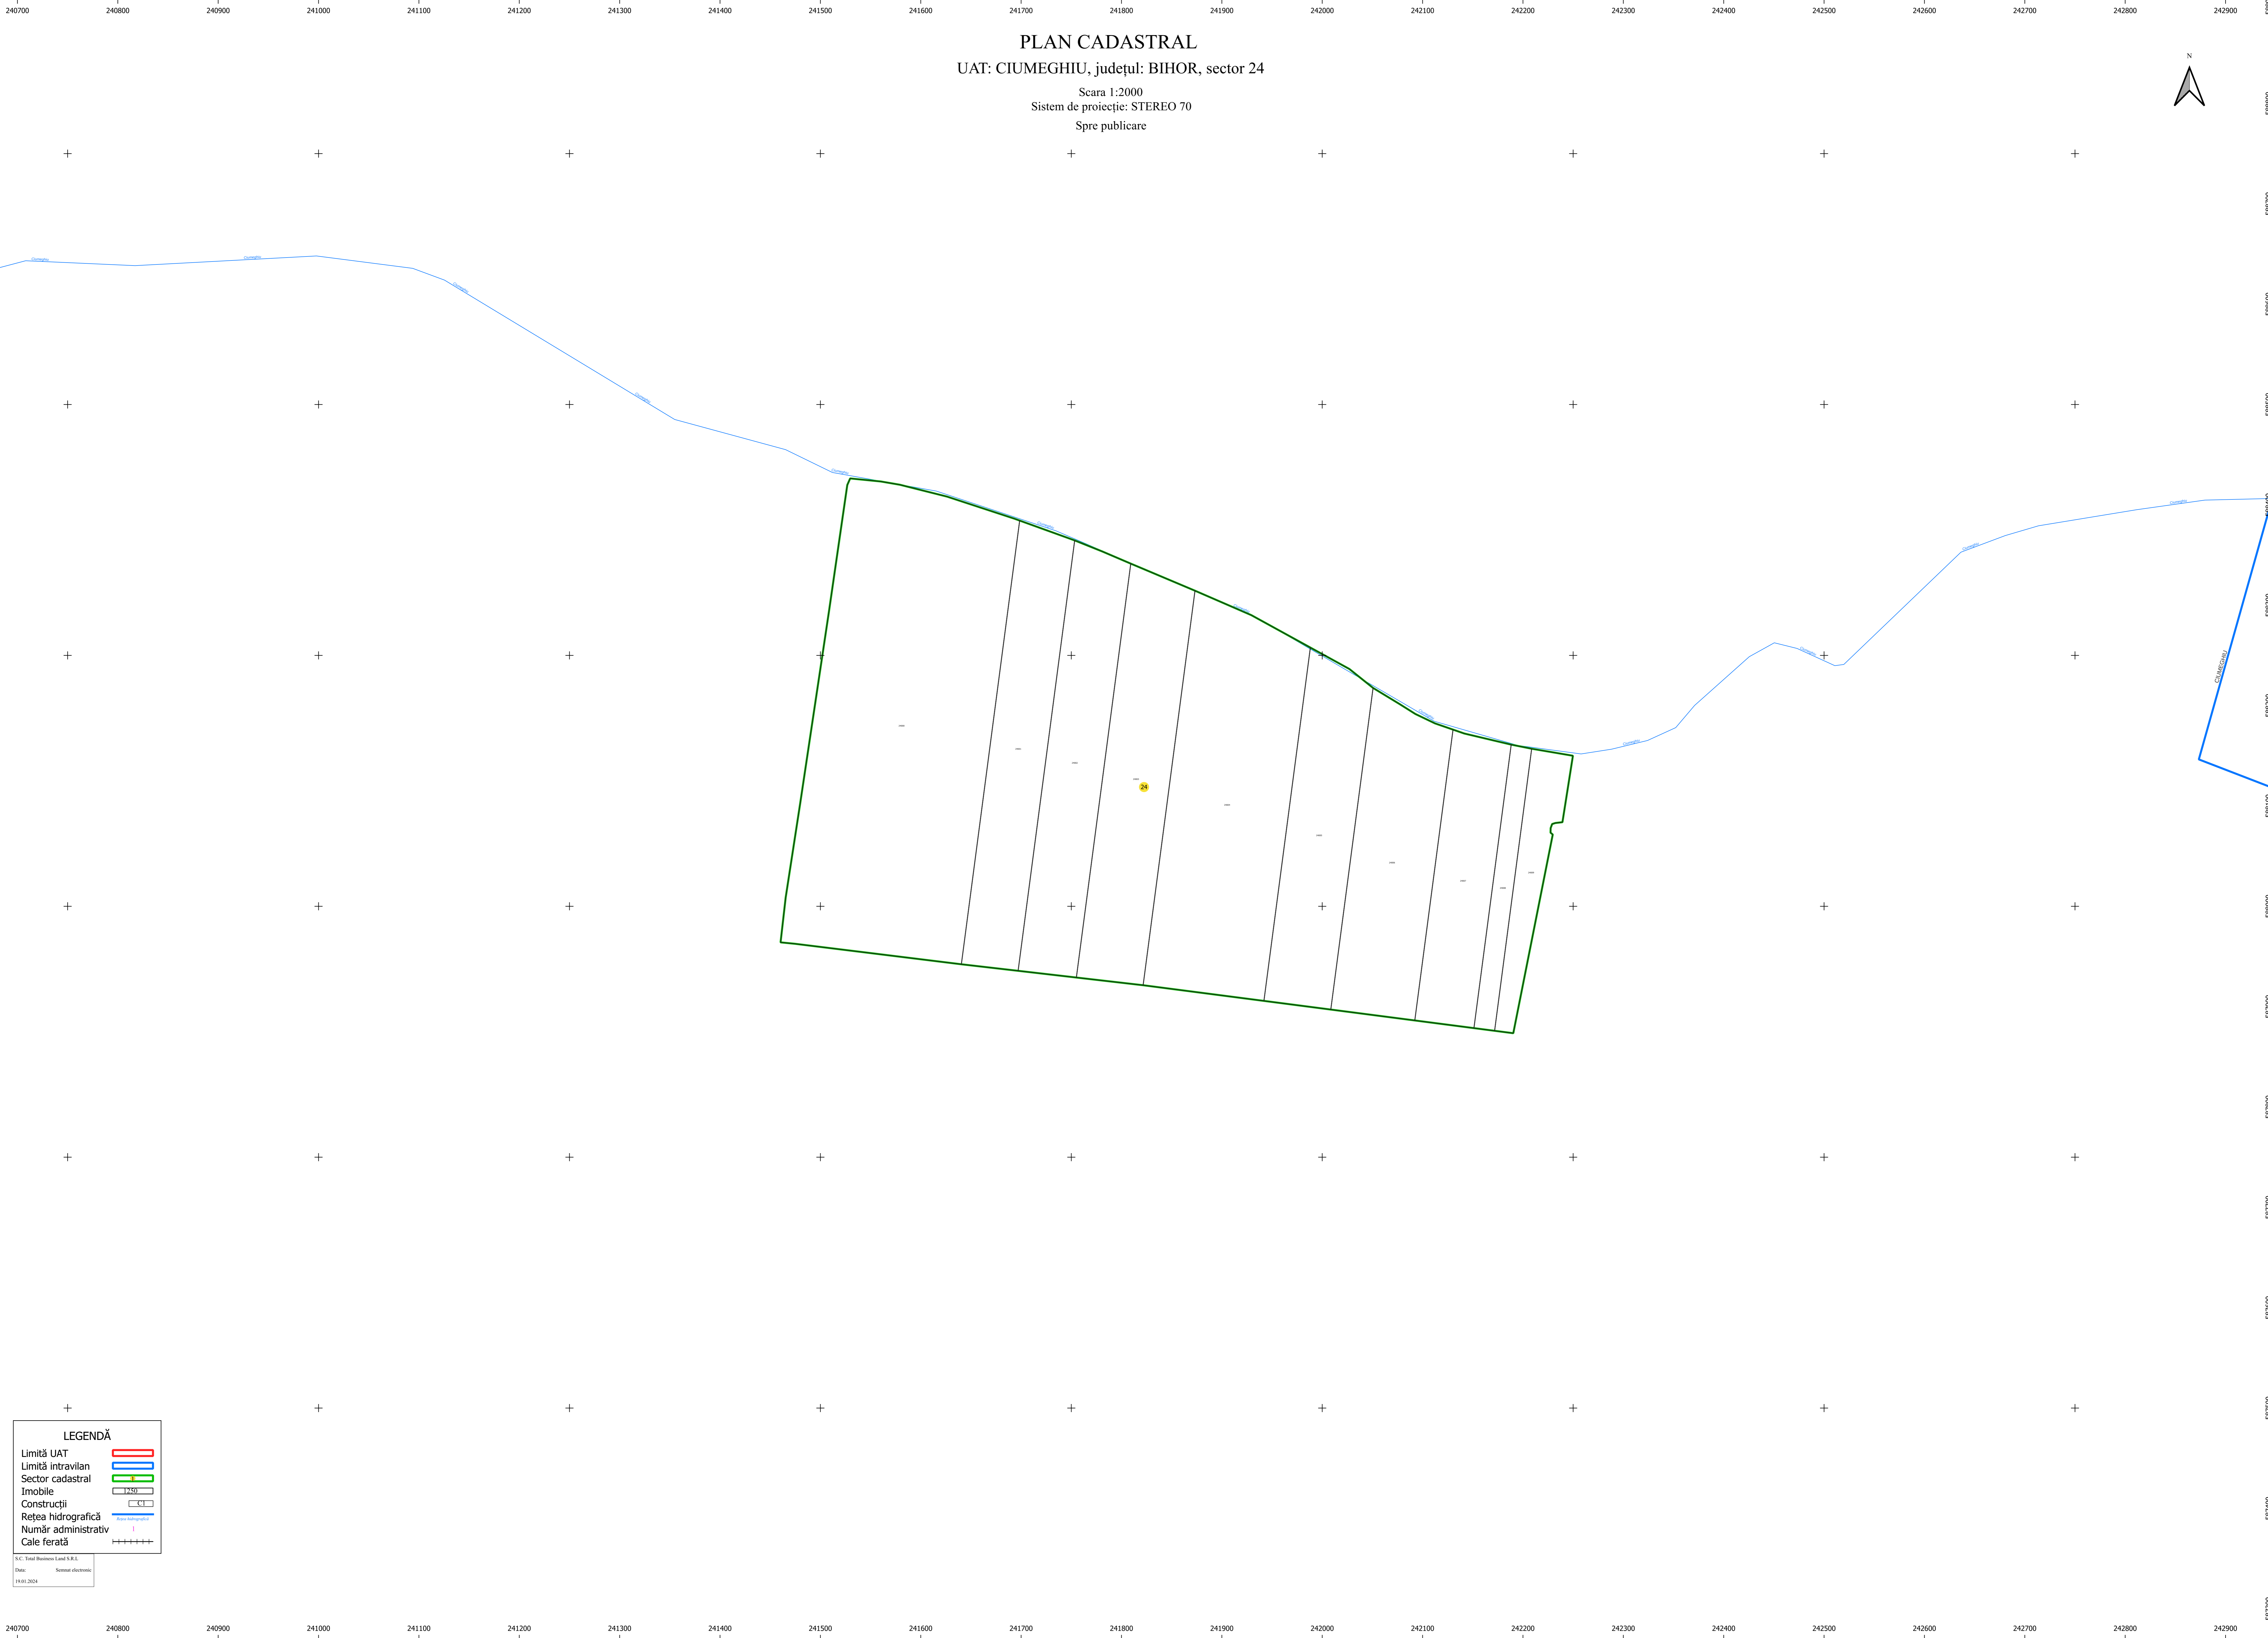

PLAN CADASTRAL
UAT: CIUMEGHIU, județul: BIHOR, sector 24

Scara 1:2000
Sistem de proiecție: STEREO 70
Spre publicare

LEGENDĂ

- Limită UAT
- Limită intravilan
- Sector cadastral
- Imobile
- Construcții
- Rețea hidrografică
- Număr administrativ
- Cale ferată

S.C. Terul Român Land S.R.L.
Date: Sistem electronic
19.01.2024