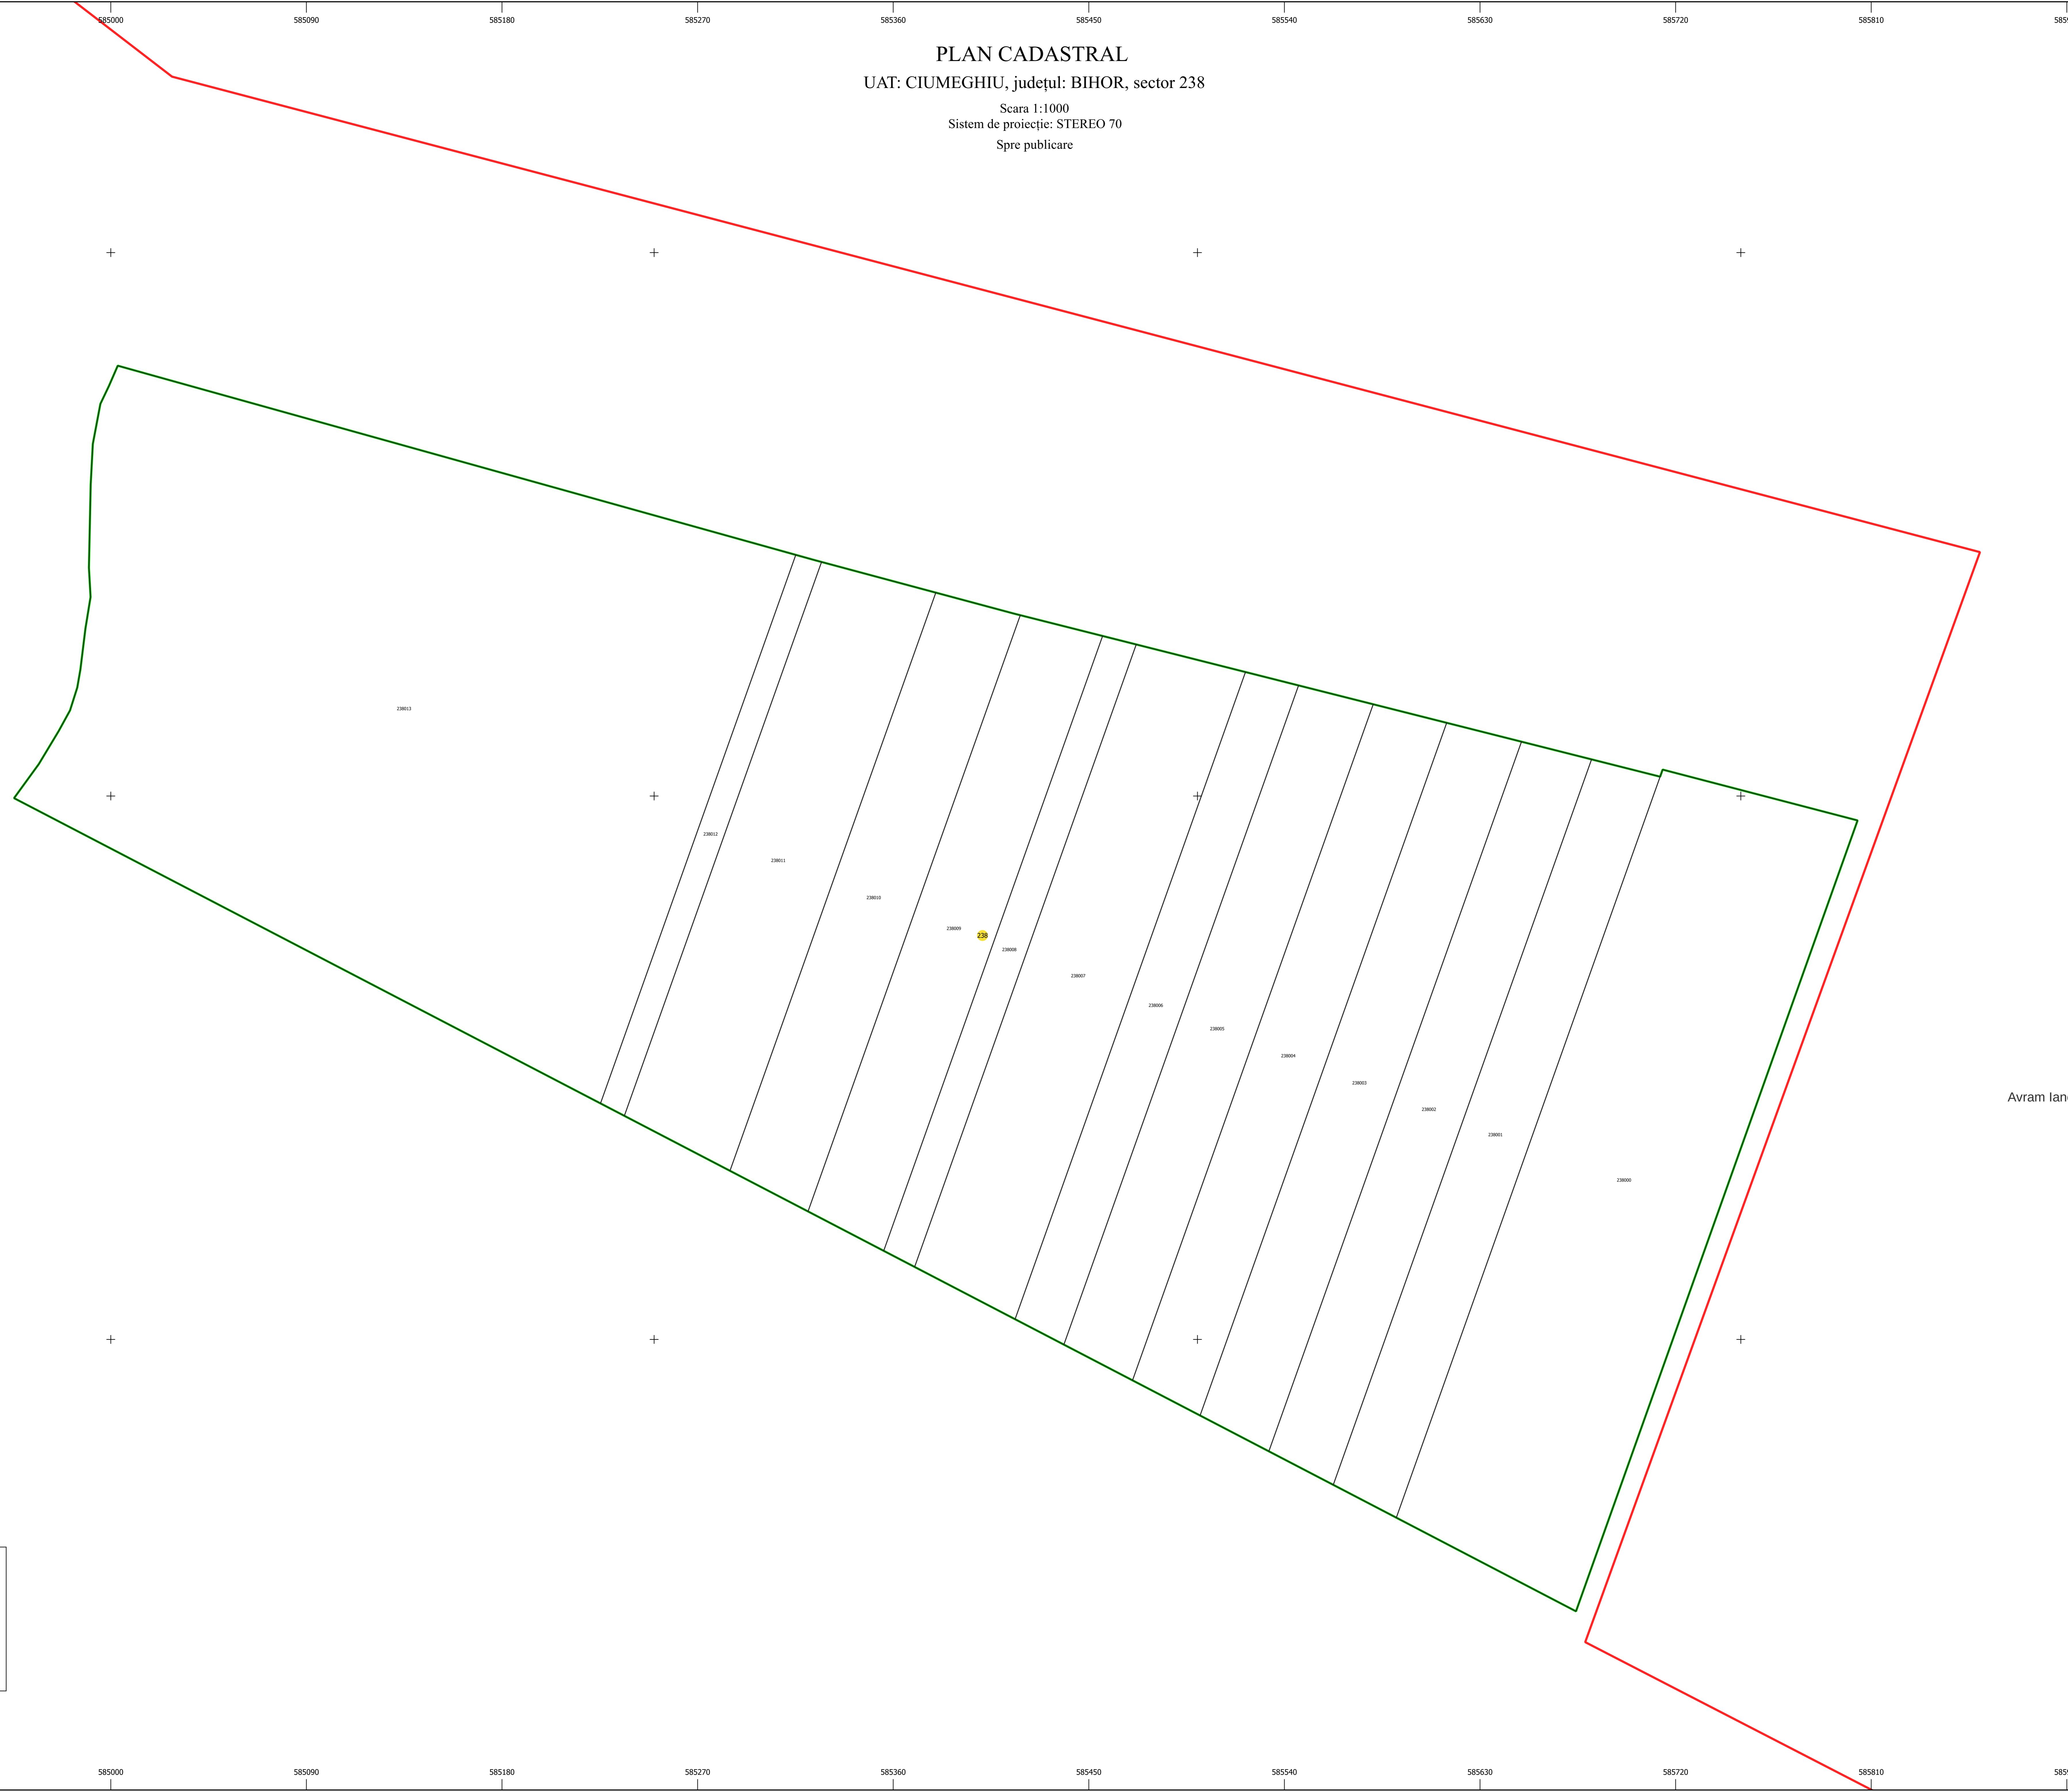

PLAN CADASTRAL
UAT: CIUMEGHIU, județul: BIHOR, sector 238
Scara 1:1000
Sistem de proiecție: STEREO 70
Spre publicare

LEGENDĂ

Limită UAT	
Limită intravilan	
Sector cadastral	
Imobile	
Construcții	
Rețea hidrografică	
Număr administrativ	
Cale ferată	

S.C. Topo-Plan S.R.L.
Data: 2014.05.14