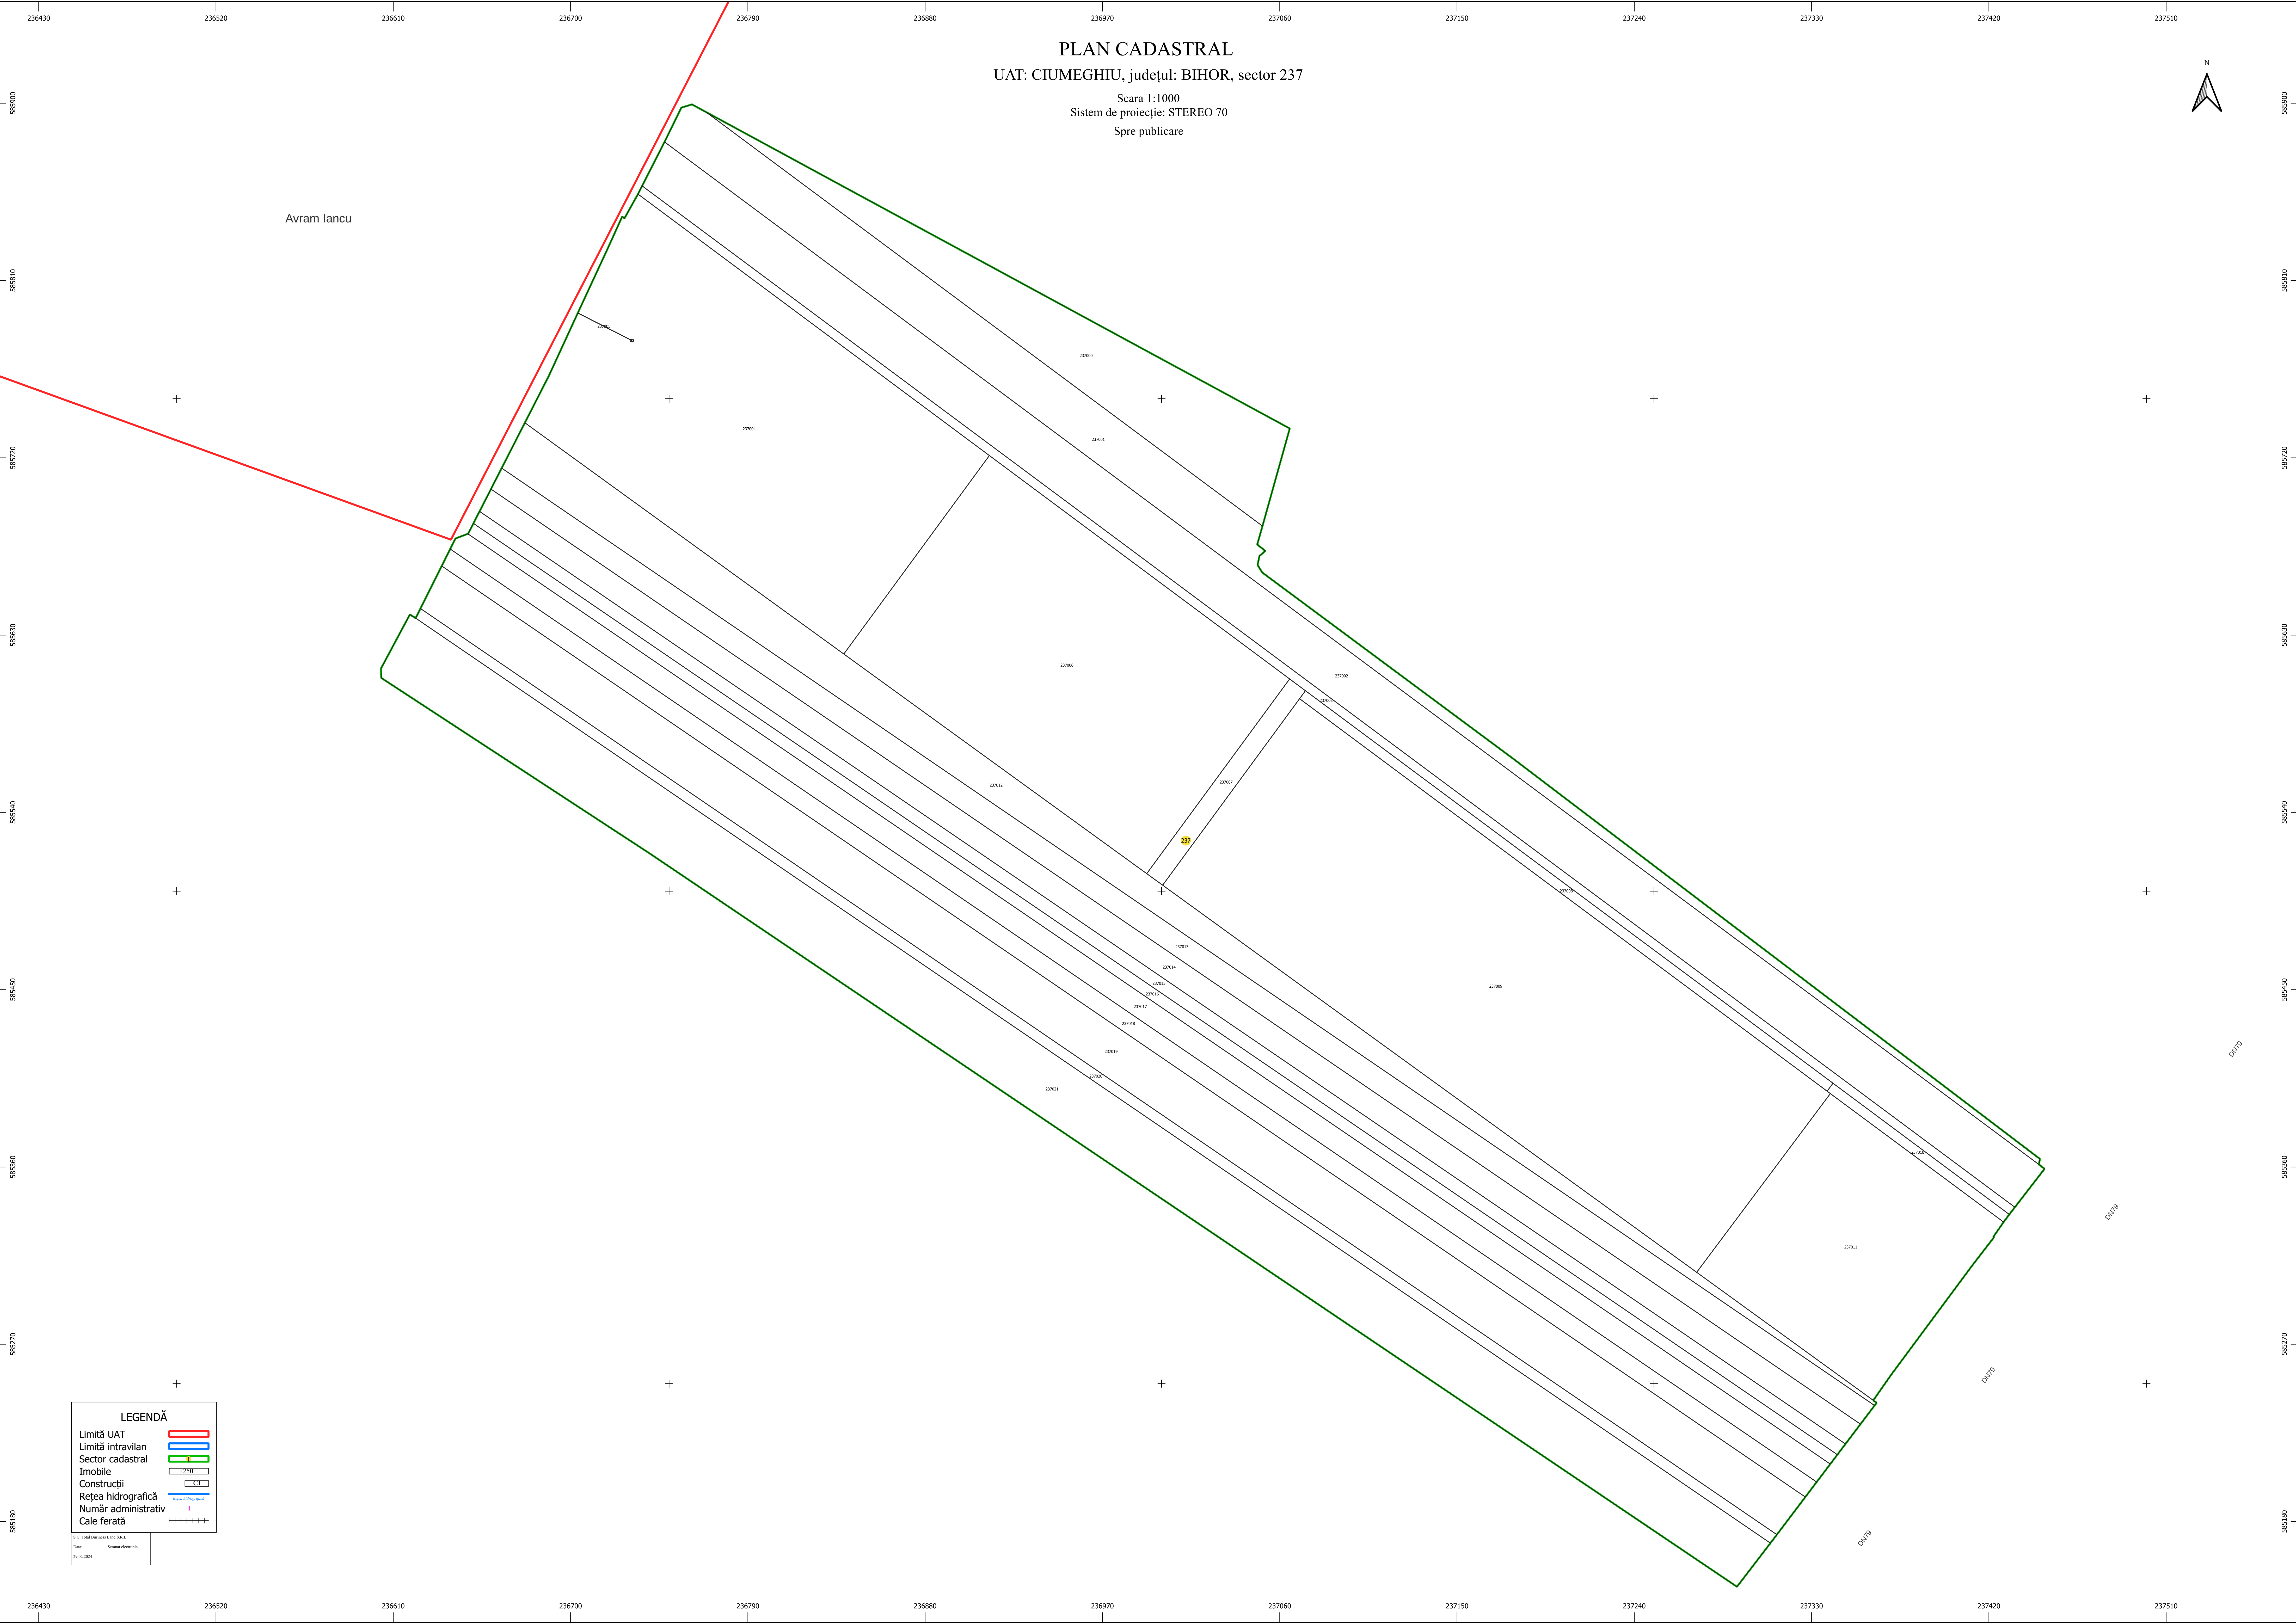

PLAN CADASTRAL
UAT: CIUMEGHIU, județul: BIHOR, sector 237

Scara 1:1000
Sistem de proiecție: STEREO 70
Spre publicare

Avram Iancu

LEGENDĂ

- Limită UAT
- Limită intravilan
- Sector cadastral
- Imobile
- Construcții
- Rețea hidrografică
- Număr administrativ
- Cale ferată

S.C. Topocon Ltd S.R.L.
Data: 29.02.2024