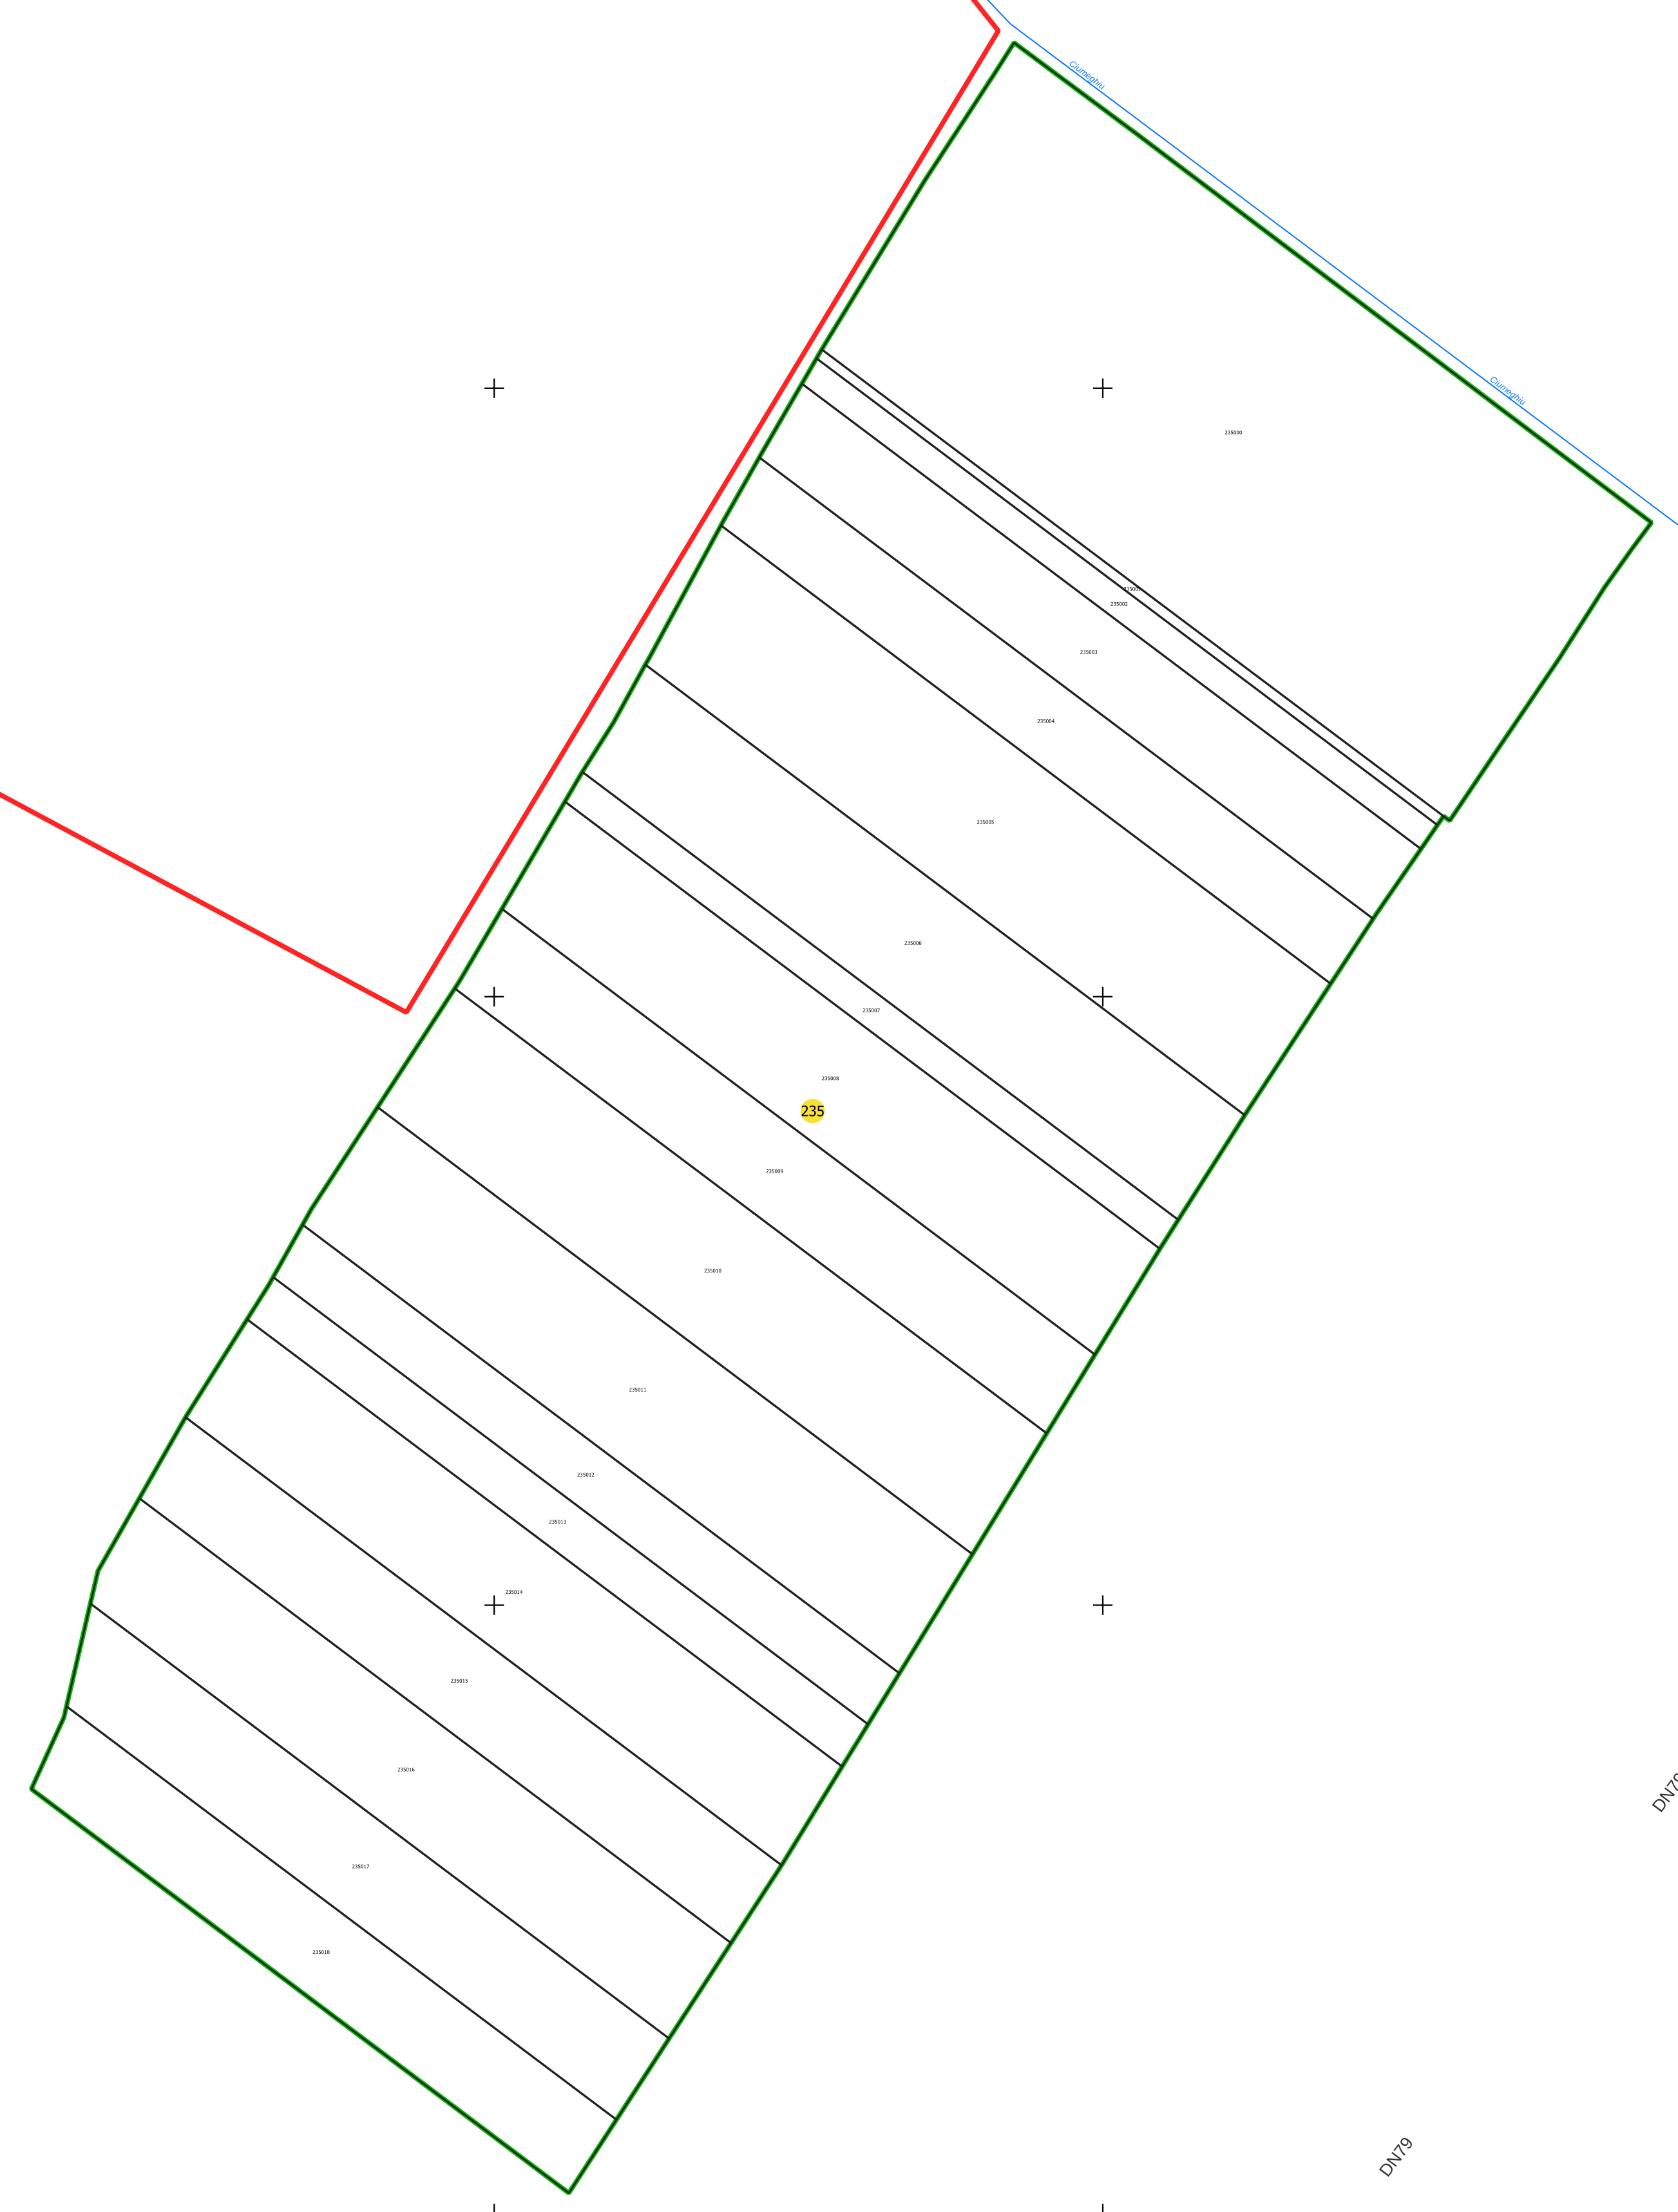

PLAN CADASTRAL
UAT: CIUMEGHIU, județul: BIHOR, sector 235

Scara 1:2000
Sistem de proiecție: STEREO 70
Spre publicare

Avram Iancu

LEGENDĂ

- Limită UAT
- Limită intravilan
- Sector cadastral
- Imobile
- Construcții
- Rețea hidrografică
- Număr administrativ
- Cale ferată

S.C. Top (Bihor) S.R.L.
Data: 23.02.2024