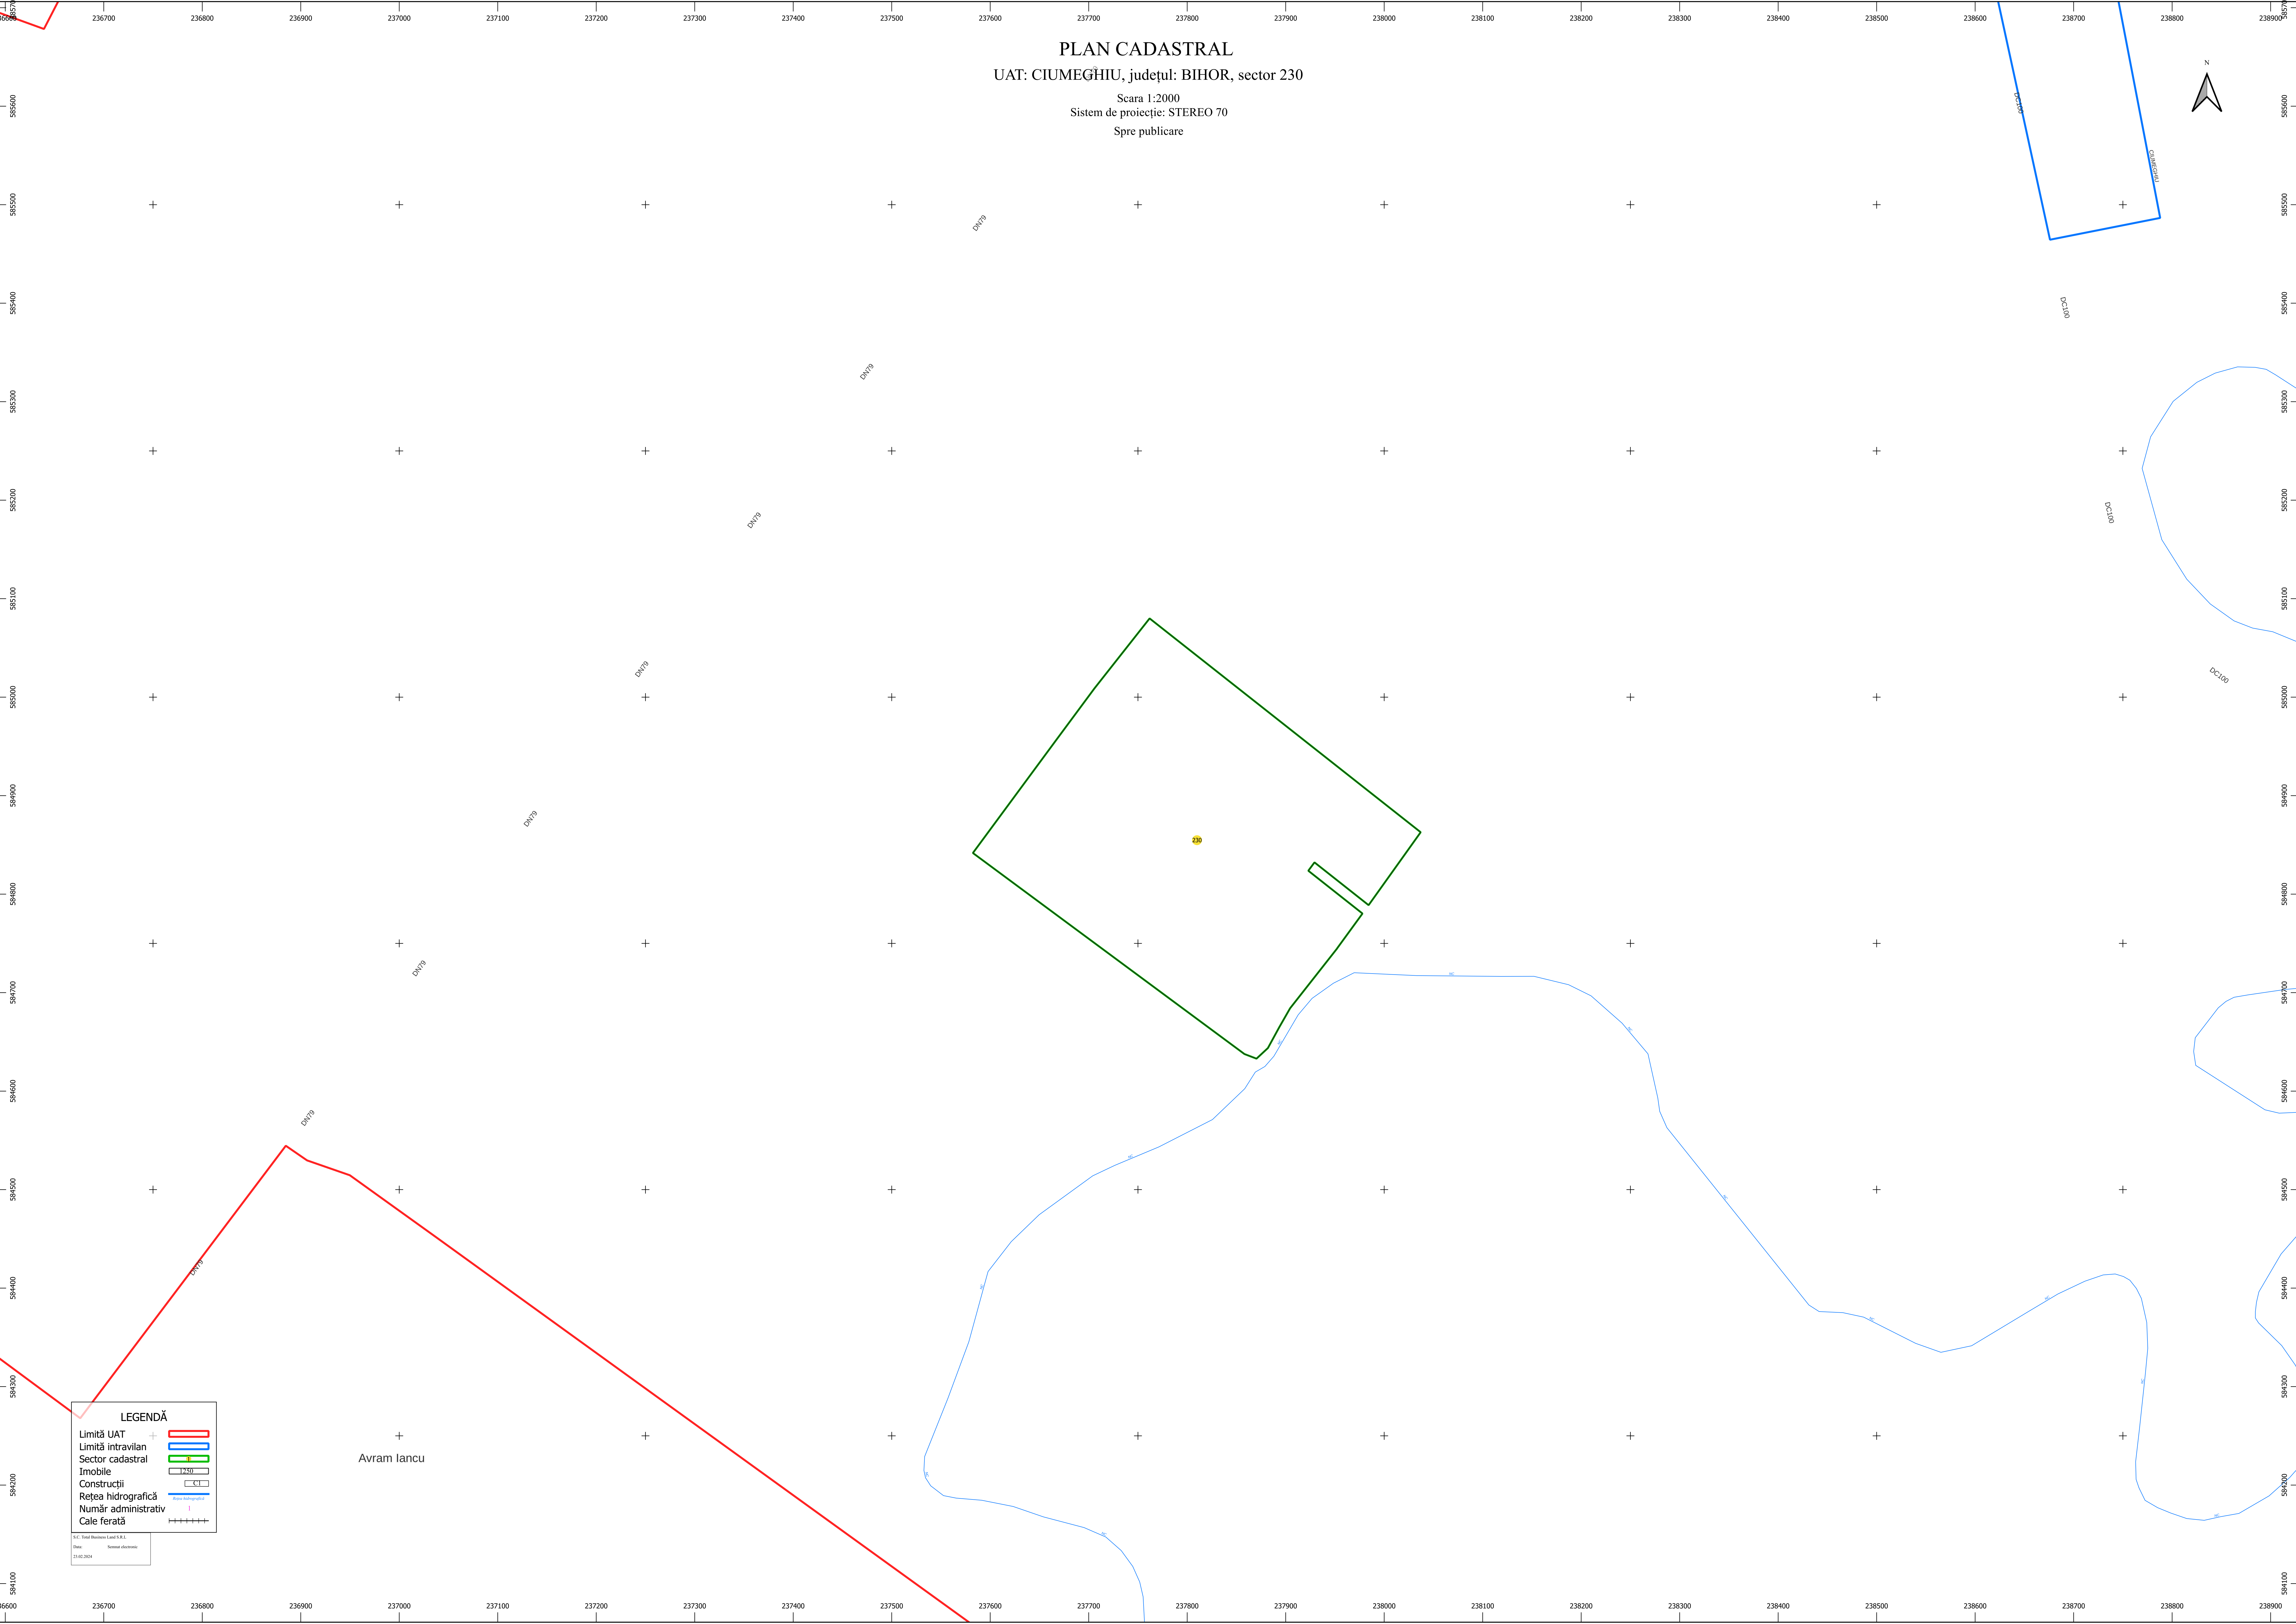

PLAN CADASTRAL  
UAT: CIUMEGHIU, județul: BIHOR, sector 230

Scara 1:2000  
Sistem de proiecție: STEREO 70  
Spre publicare

**LEGENDĂ**

- Limită UAT
- Limită intravilan
- Sector cadastral
- Imobile
- Construcții
- Rețea hidrografică
- Număr administrativ
- Cale ferată

S.C. Top (Bihor) S.R.L.  
Data: 23.02.2024

Avram Iancu

DN179

DN179

DN179

DN179

DN179

DN179

DN179

DN179

DC100

DC100

DC100

DC100

DC100

DC100

DC100

DC100

DC100

230