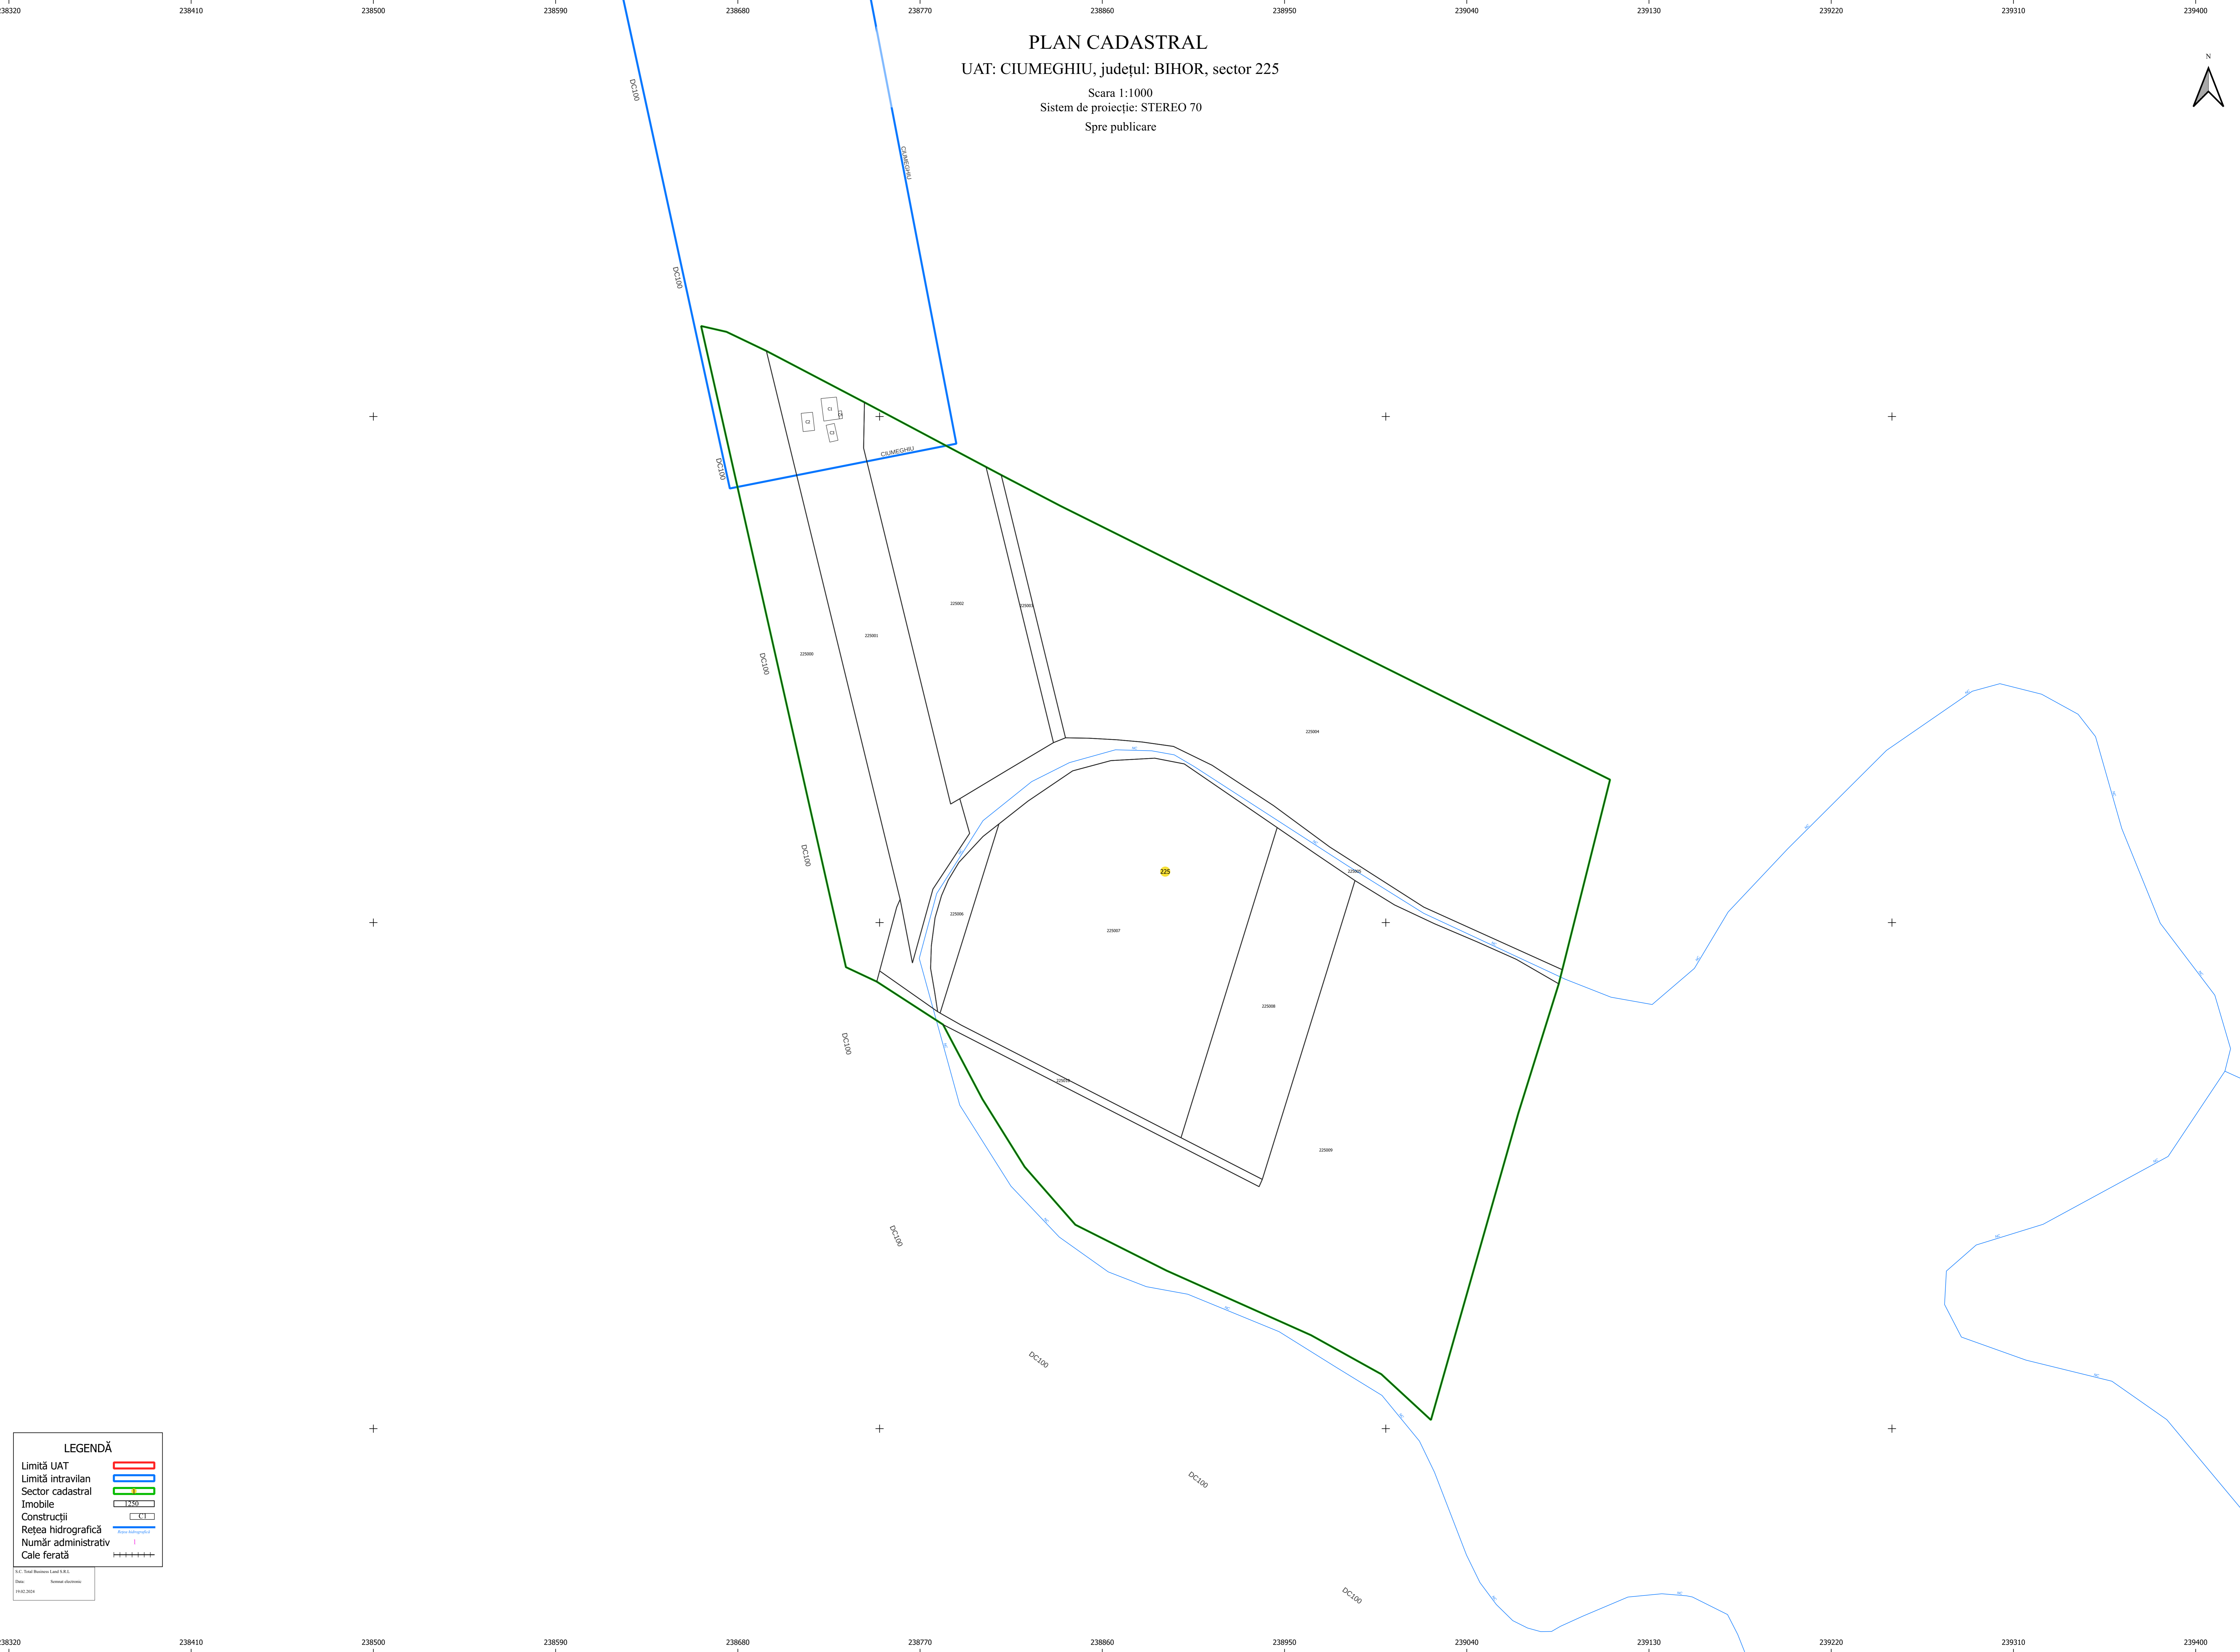

PLAN CADASTRAL
UAT: CIUMEGHIU, județul: BIHOR, sector 225

Scara 1:1000
Sistem de proiecție: STEREO 70
Spre publicare

LEGENDĂ

- Limită UAT
- Limită intravilan
- Sector cadastral
- Imobile
- Construcții
- Rețea hidrografică
- Număr administrativ
- Cale ferată

S.C. Topo-Plan S.R.L.
Data: 14.02.2014