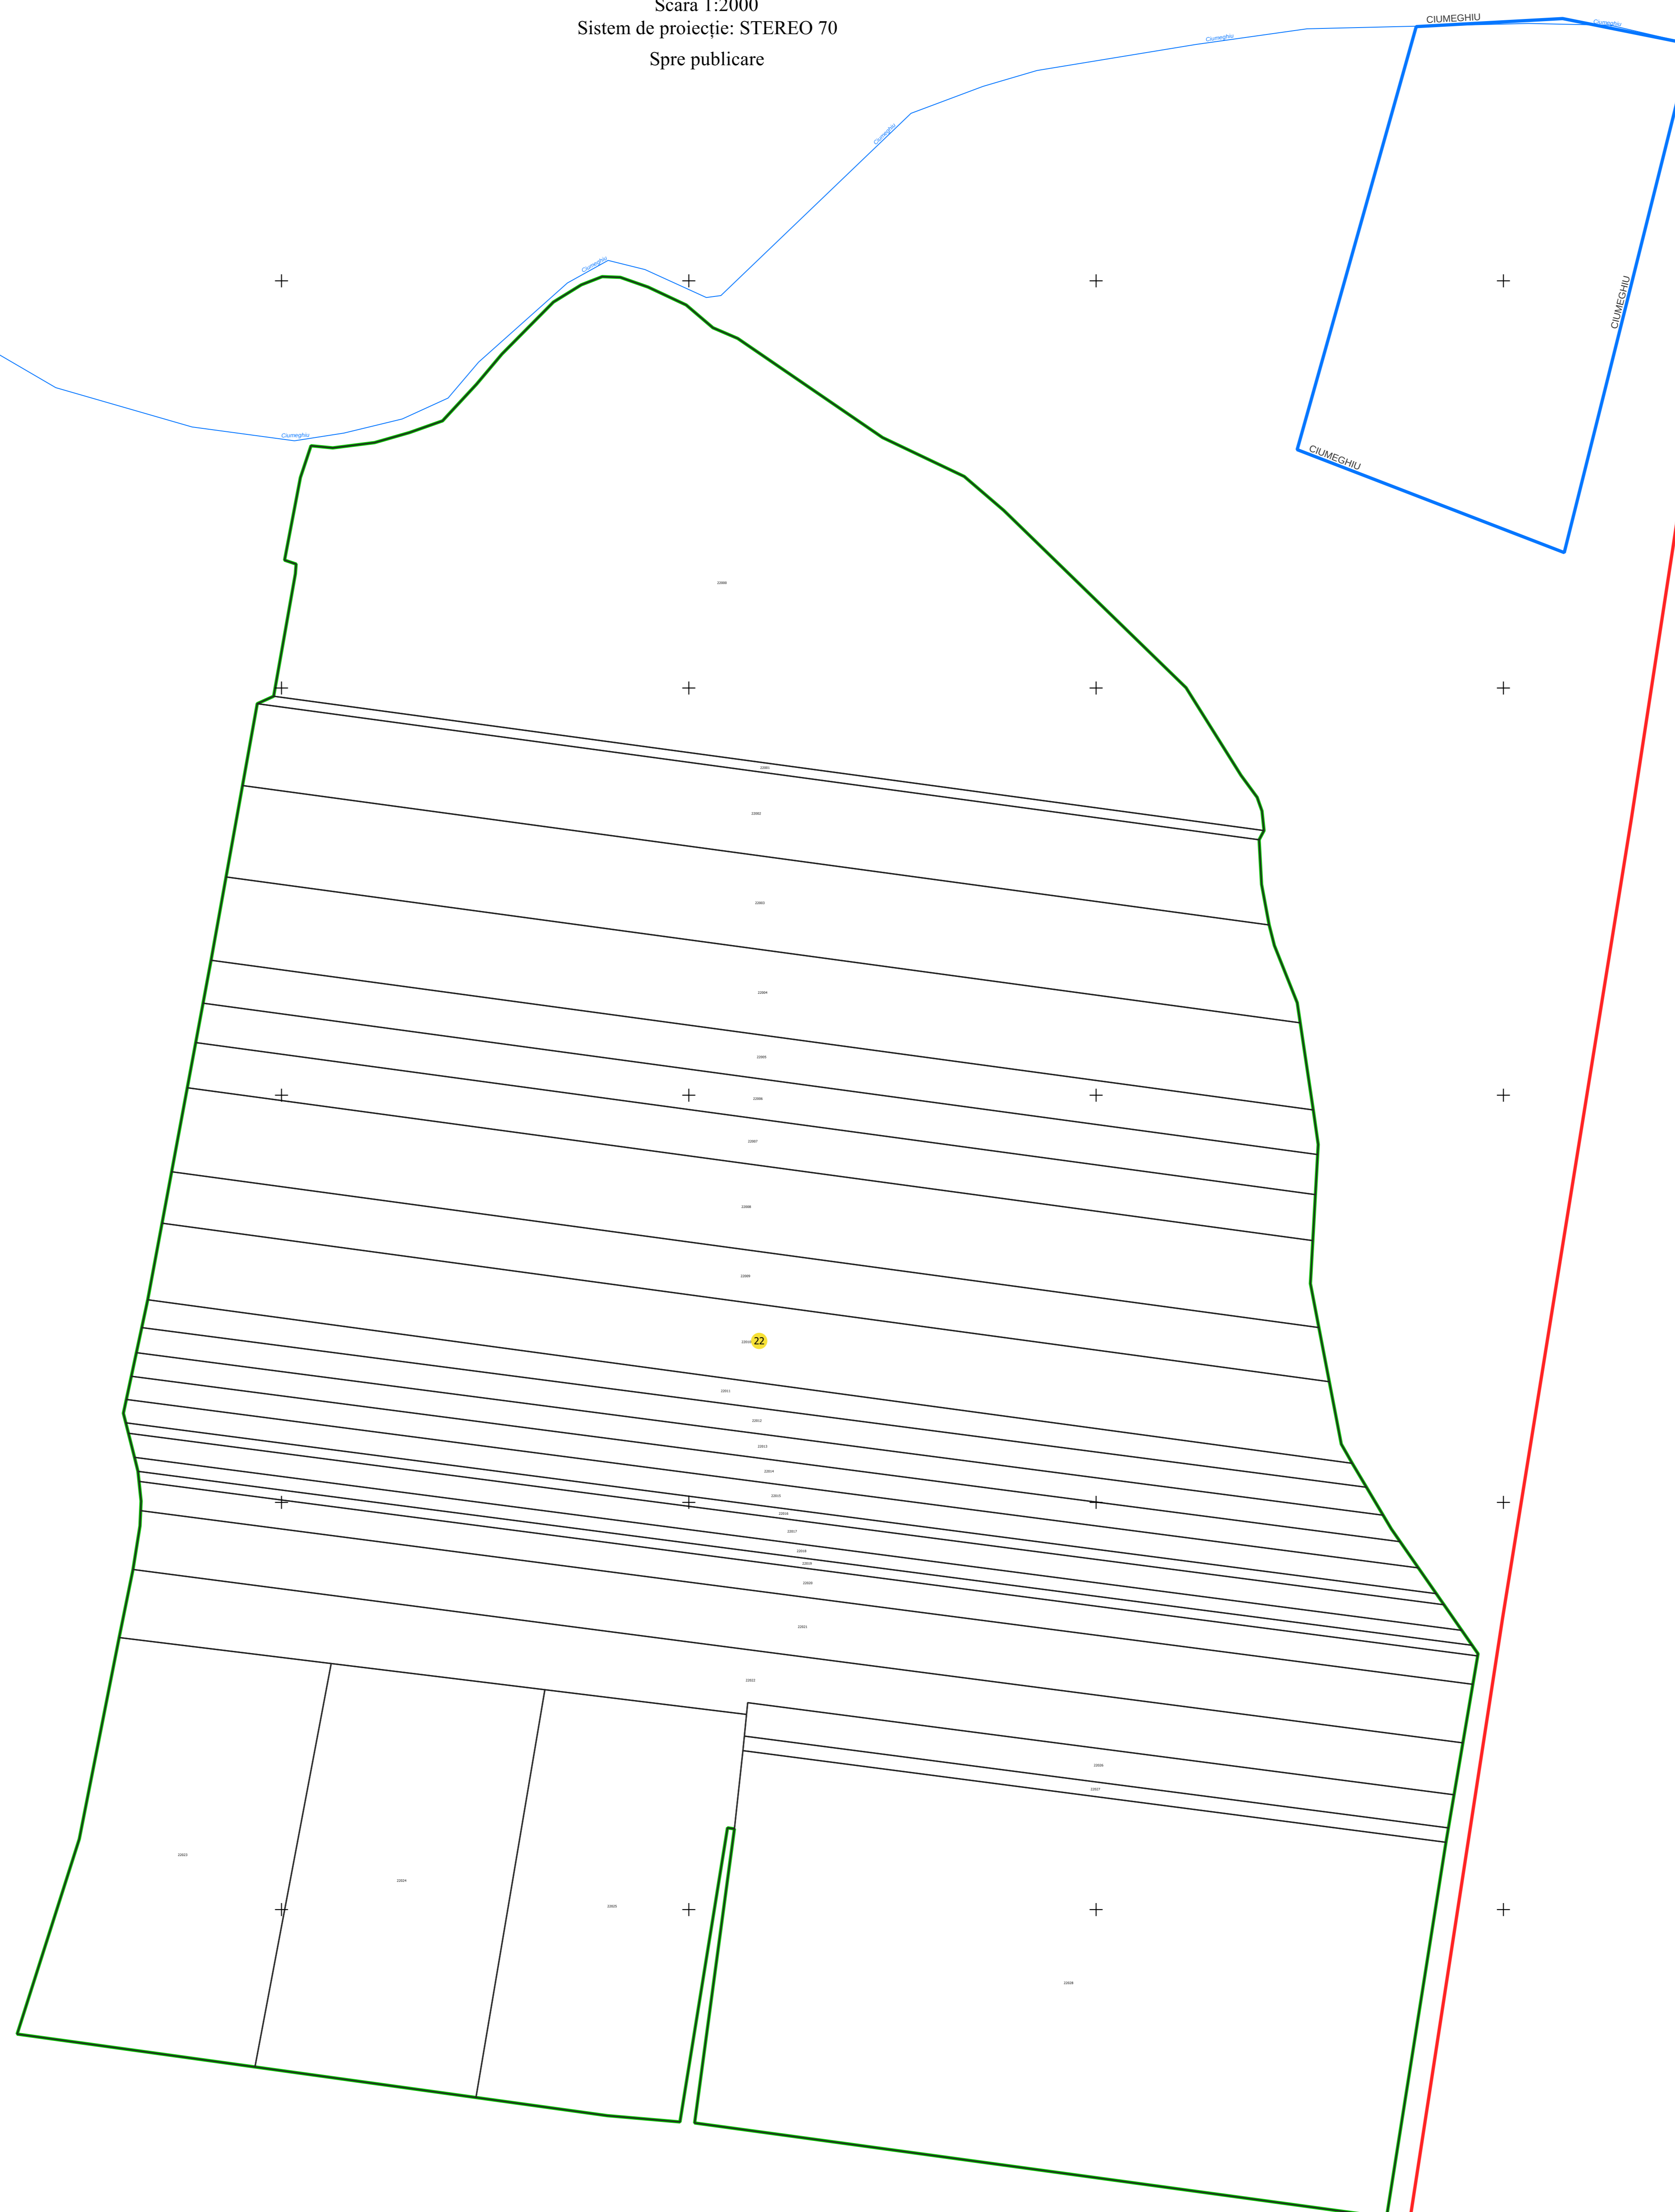

PLAN CADASTRAL
UAT: CIUMEGHIU, județul: BIHOR, sector 22

Scara 1:2000
Sistem de proiecție: STEREO 70
Spre publicare

LEGENDĂ

- Limită UAT
- Limită intravilan
- Sector cadastral
- Imobile
- Construcții
- Rețea hidrografică
- Număr administrativ
- Cale ferată

S.C. Total Revision Land S.R.L.
Date: Sistem electronic
19.01.2024