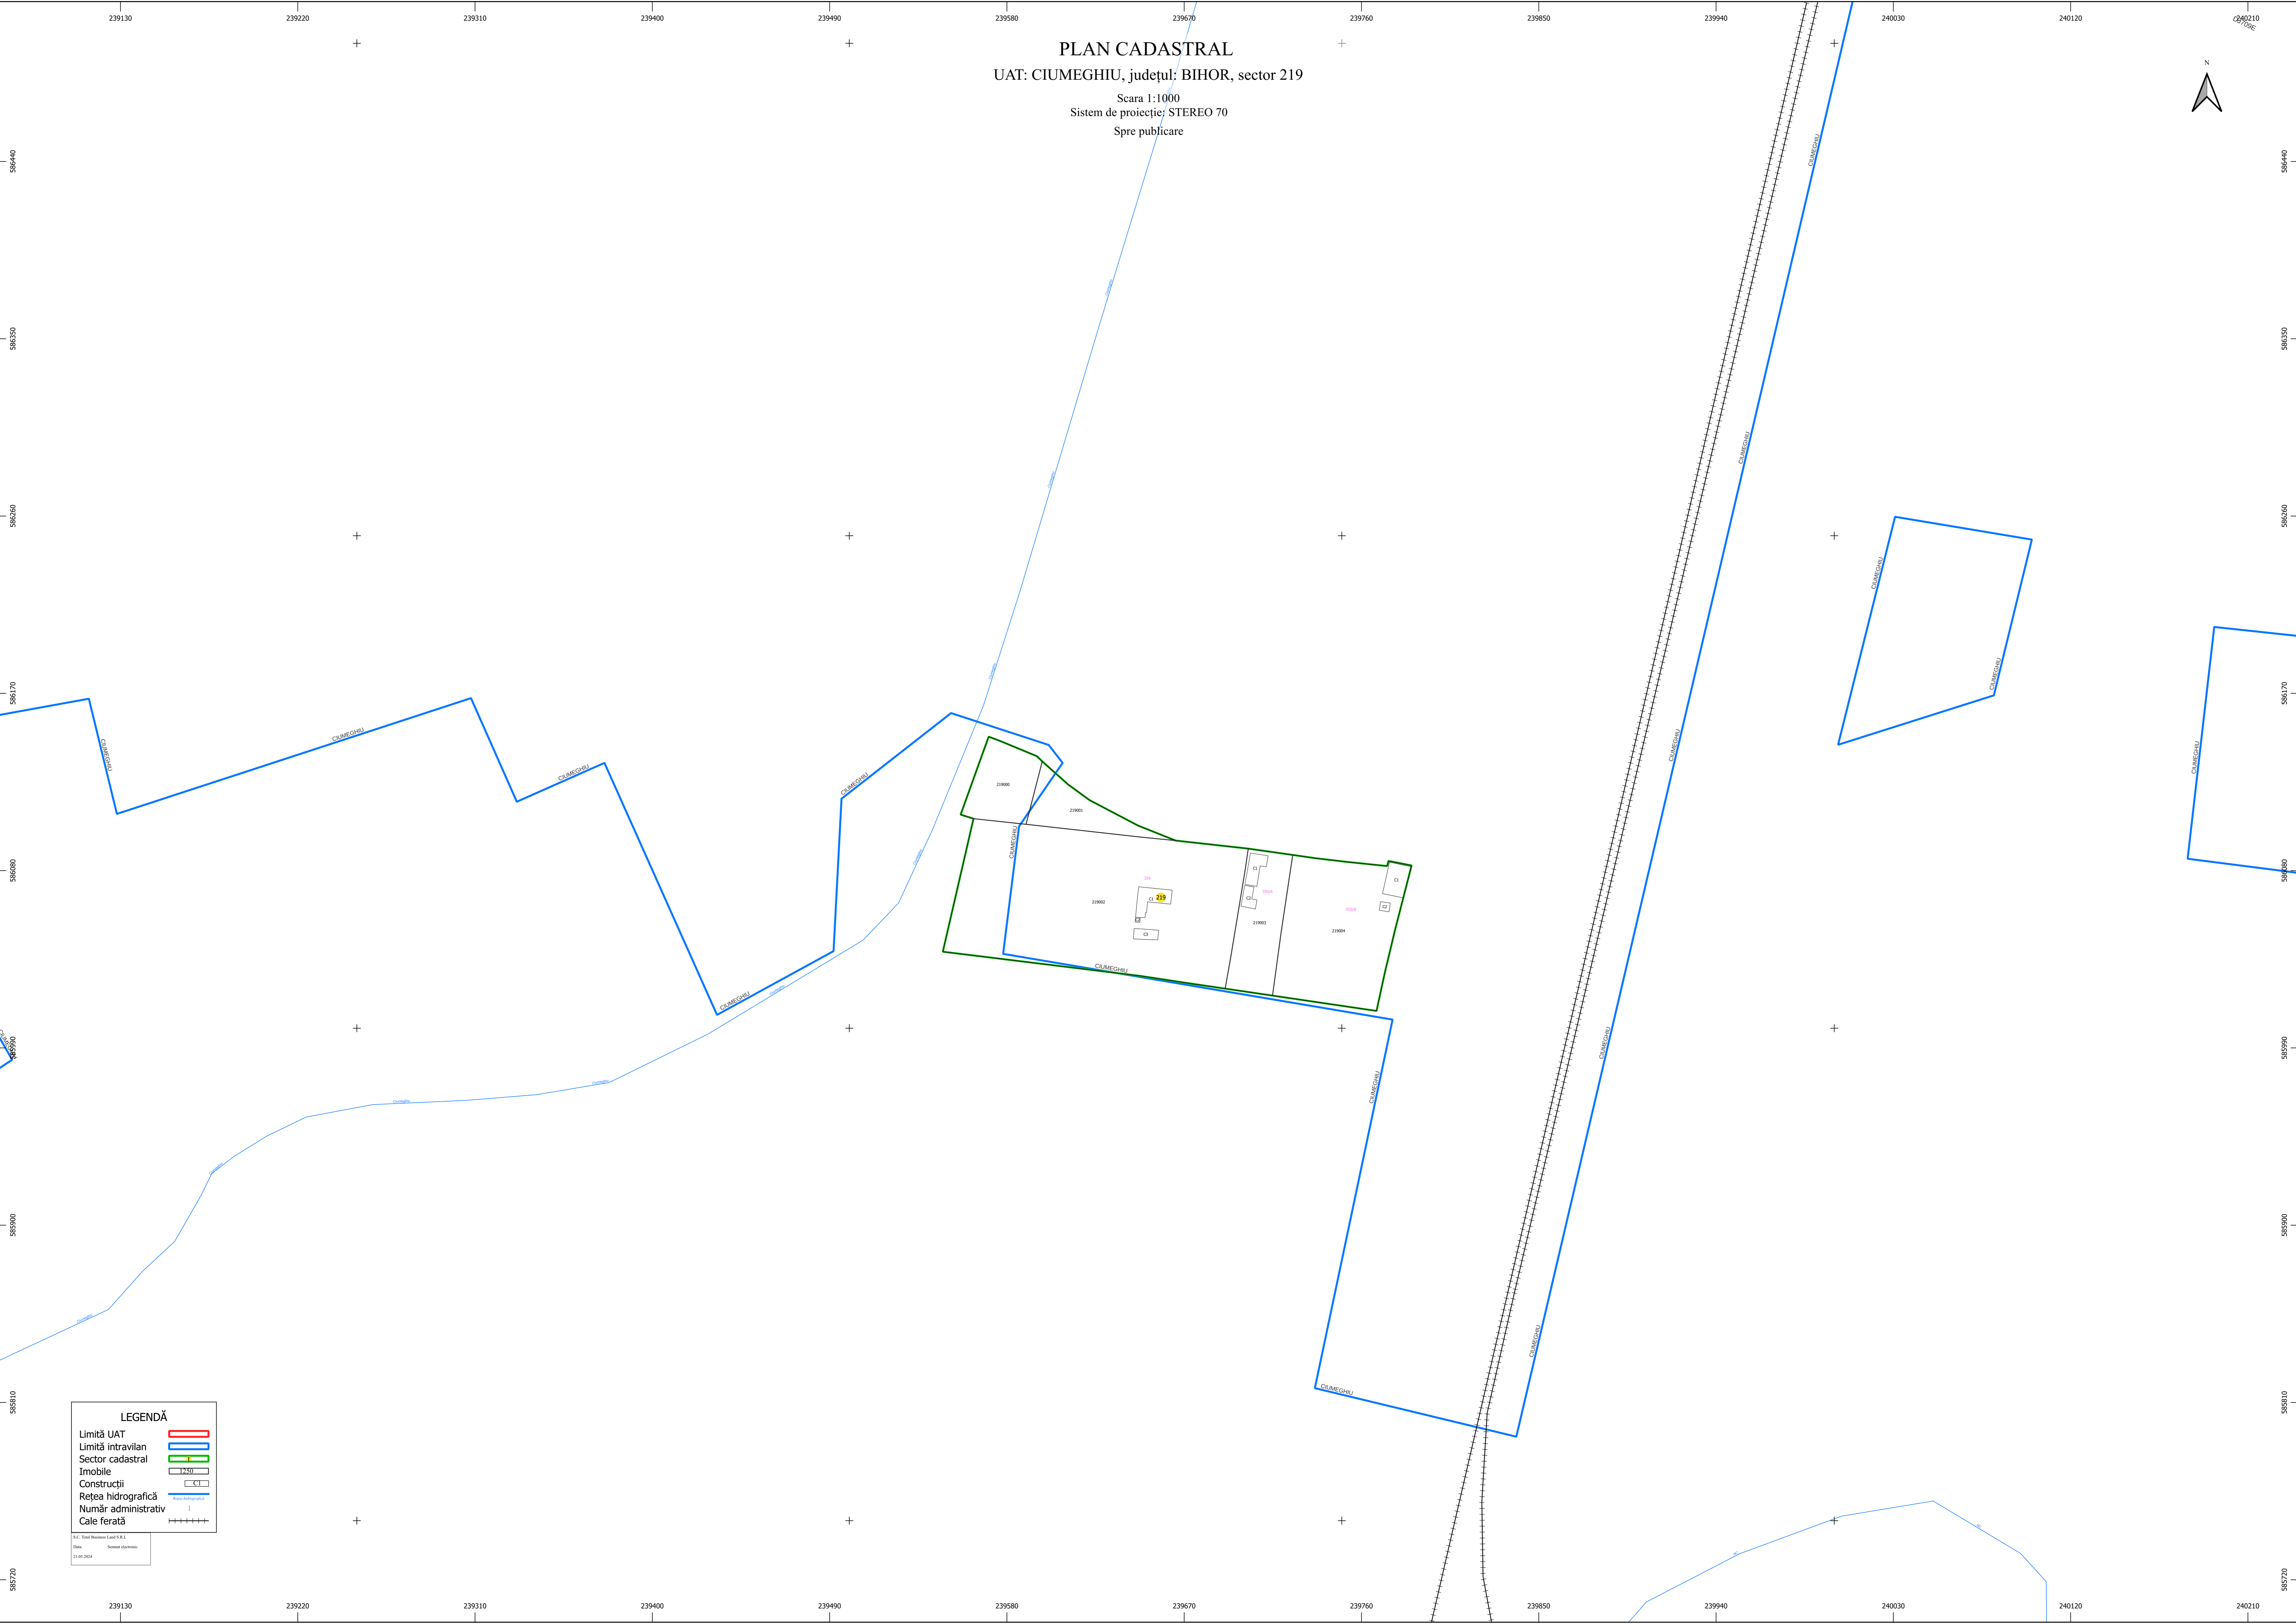

PLAN CADASTRAL  
UAT: CIUMEGHIU, județul: BIHOR, sector 219

Scara 1:1000  
Sistem de proiecție: STEREO 70  
Spre publicare

**LEGENDĂ**

- Limită UAT
- Limită intravilan
- Sector cadastral
- Imobile
- Construcții
- Rețea hidrografică
- Număr administrativ
- Cale ferată

S.C. Topo-Plan S.R.L.  
Data: 21.04.2024