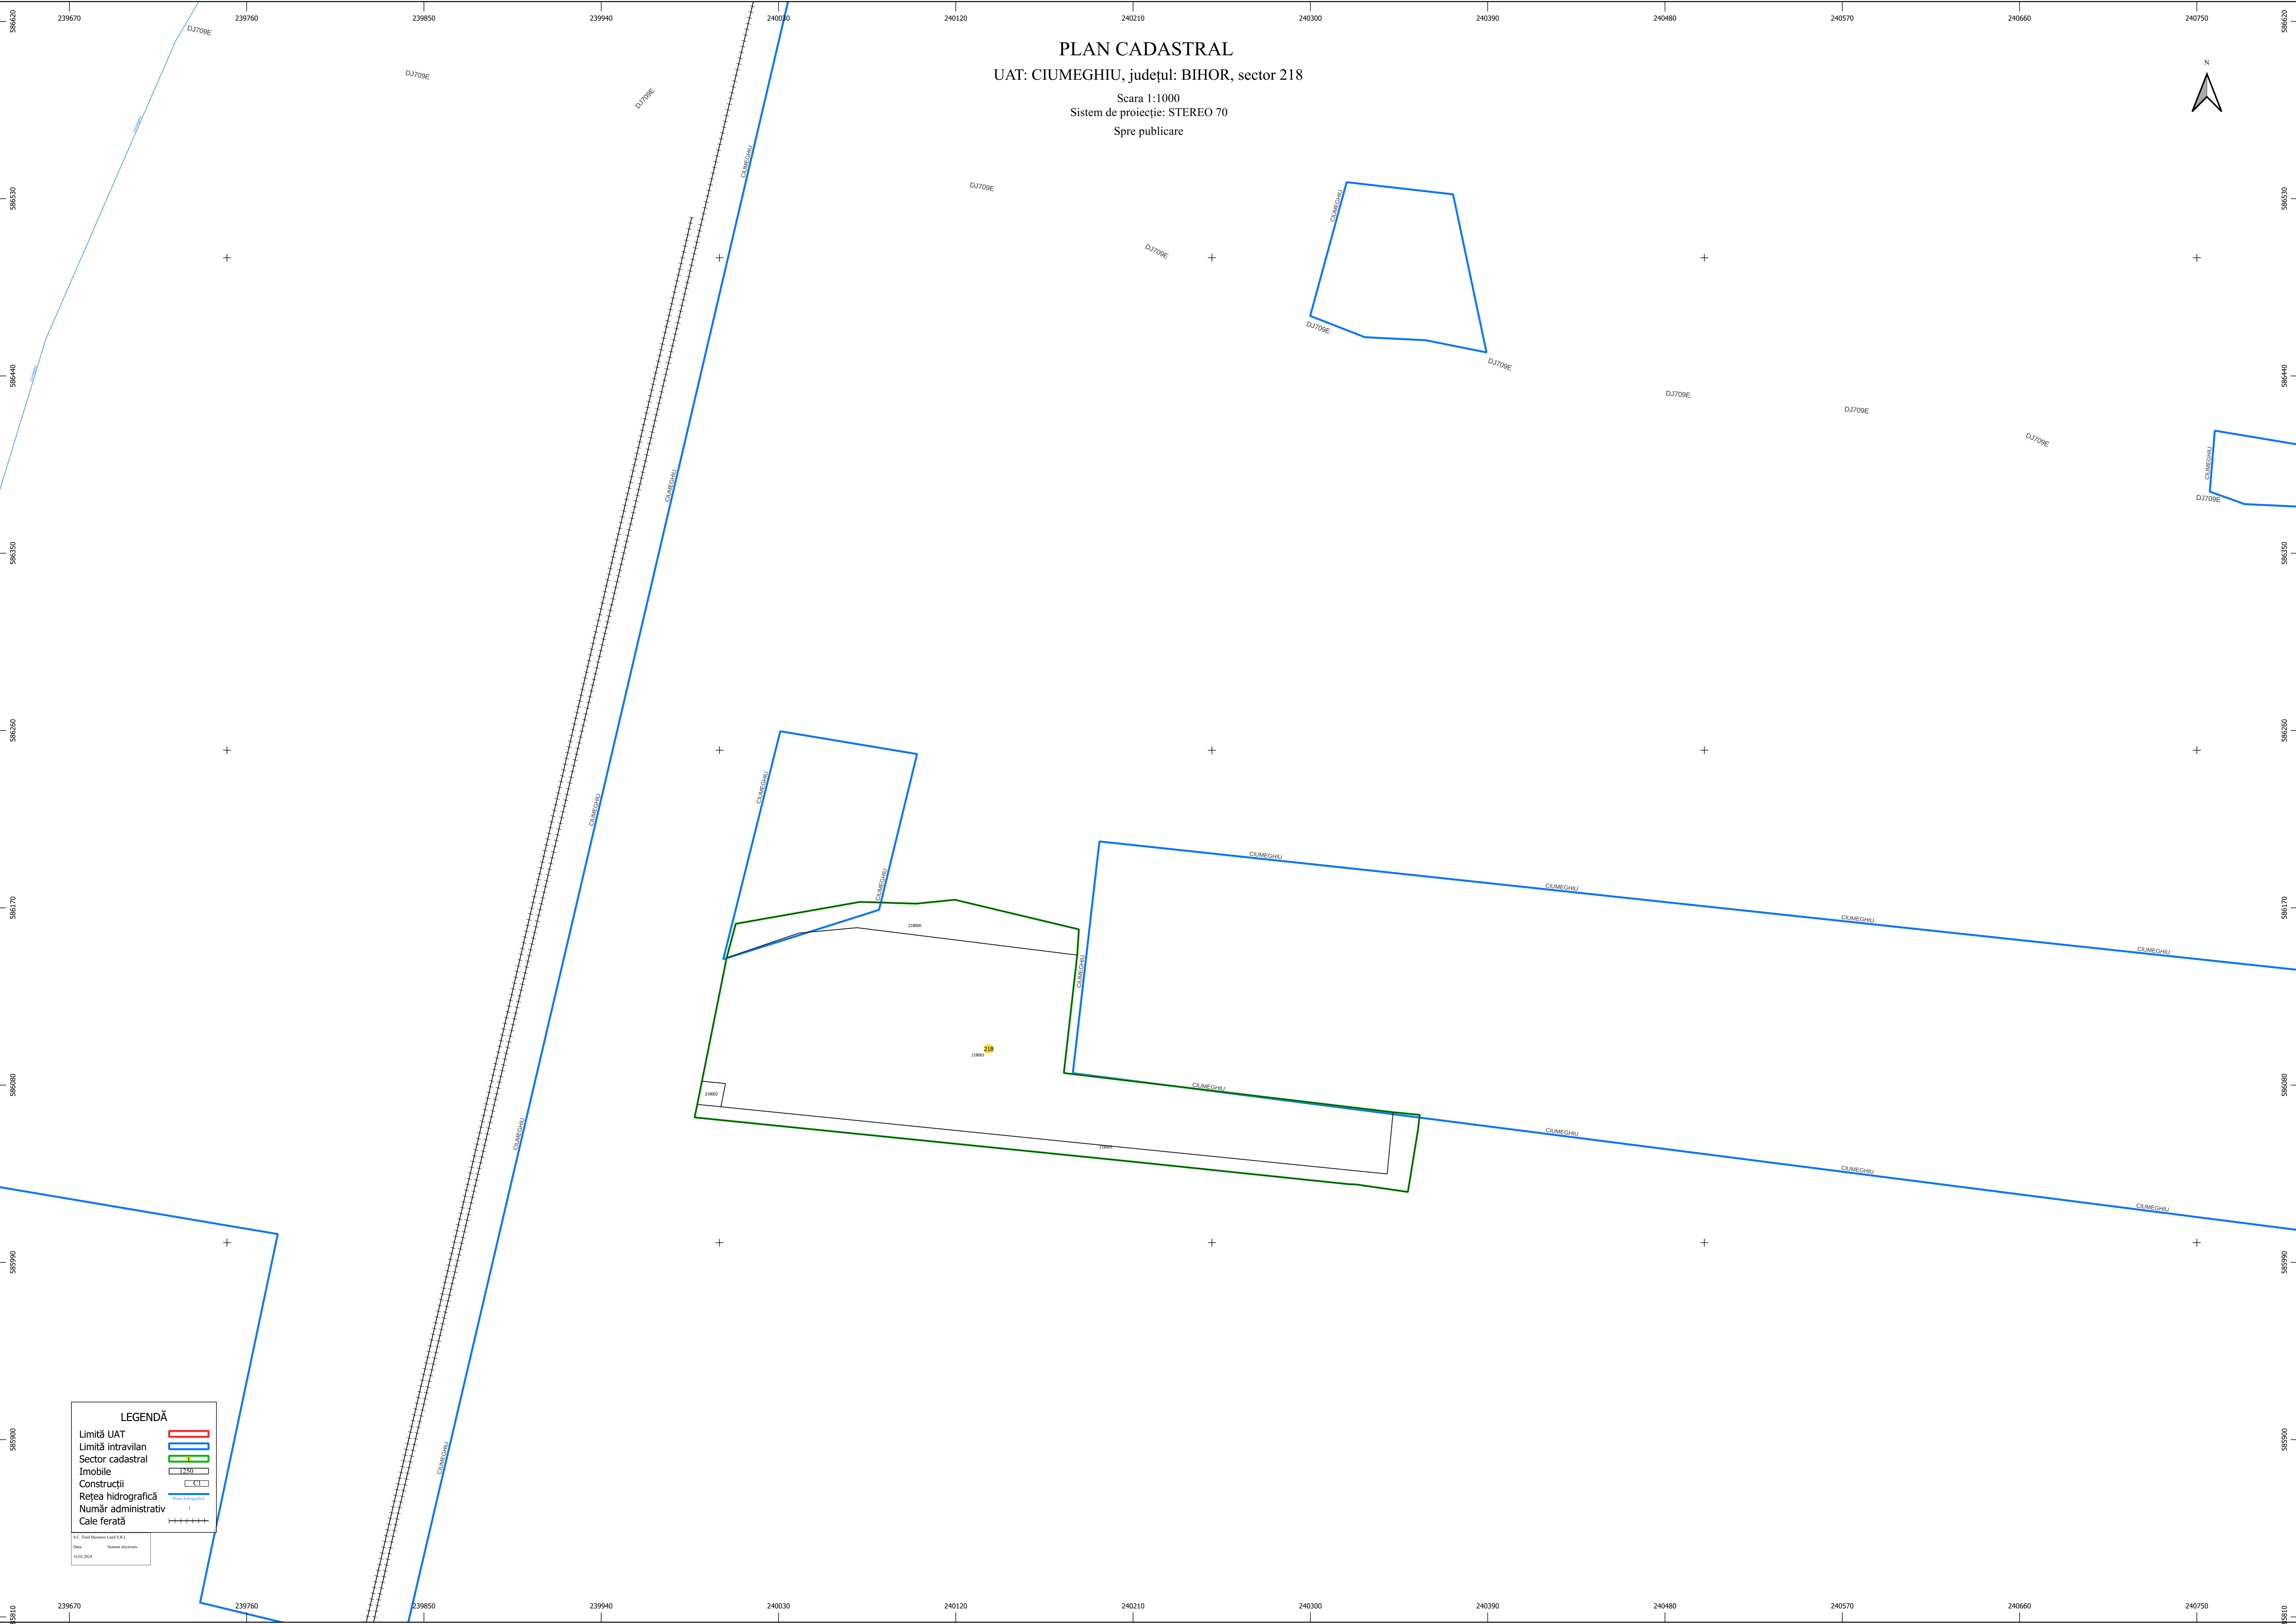

PLAN CADASTRAL
UAT: CIUMEGHIU, județul: BIHOR, sector 218
Scara 1:1000
Sistem de proiecție: STEREO 70
Spre publicare

LEGENDĂ

- Limită UAT
- Limită intravilan
- Sector cadastral
- Imobile
- Construcții
- Rețea hidrografică
- Număr administrativ
- Cale ferată

S.C. Topo-Plan S.R.L.
Data: 14.02.2014