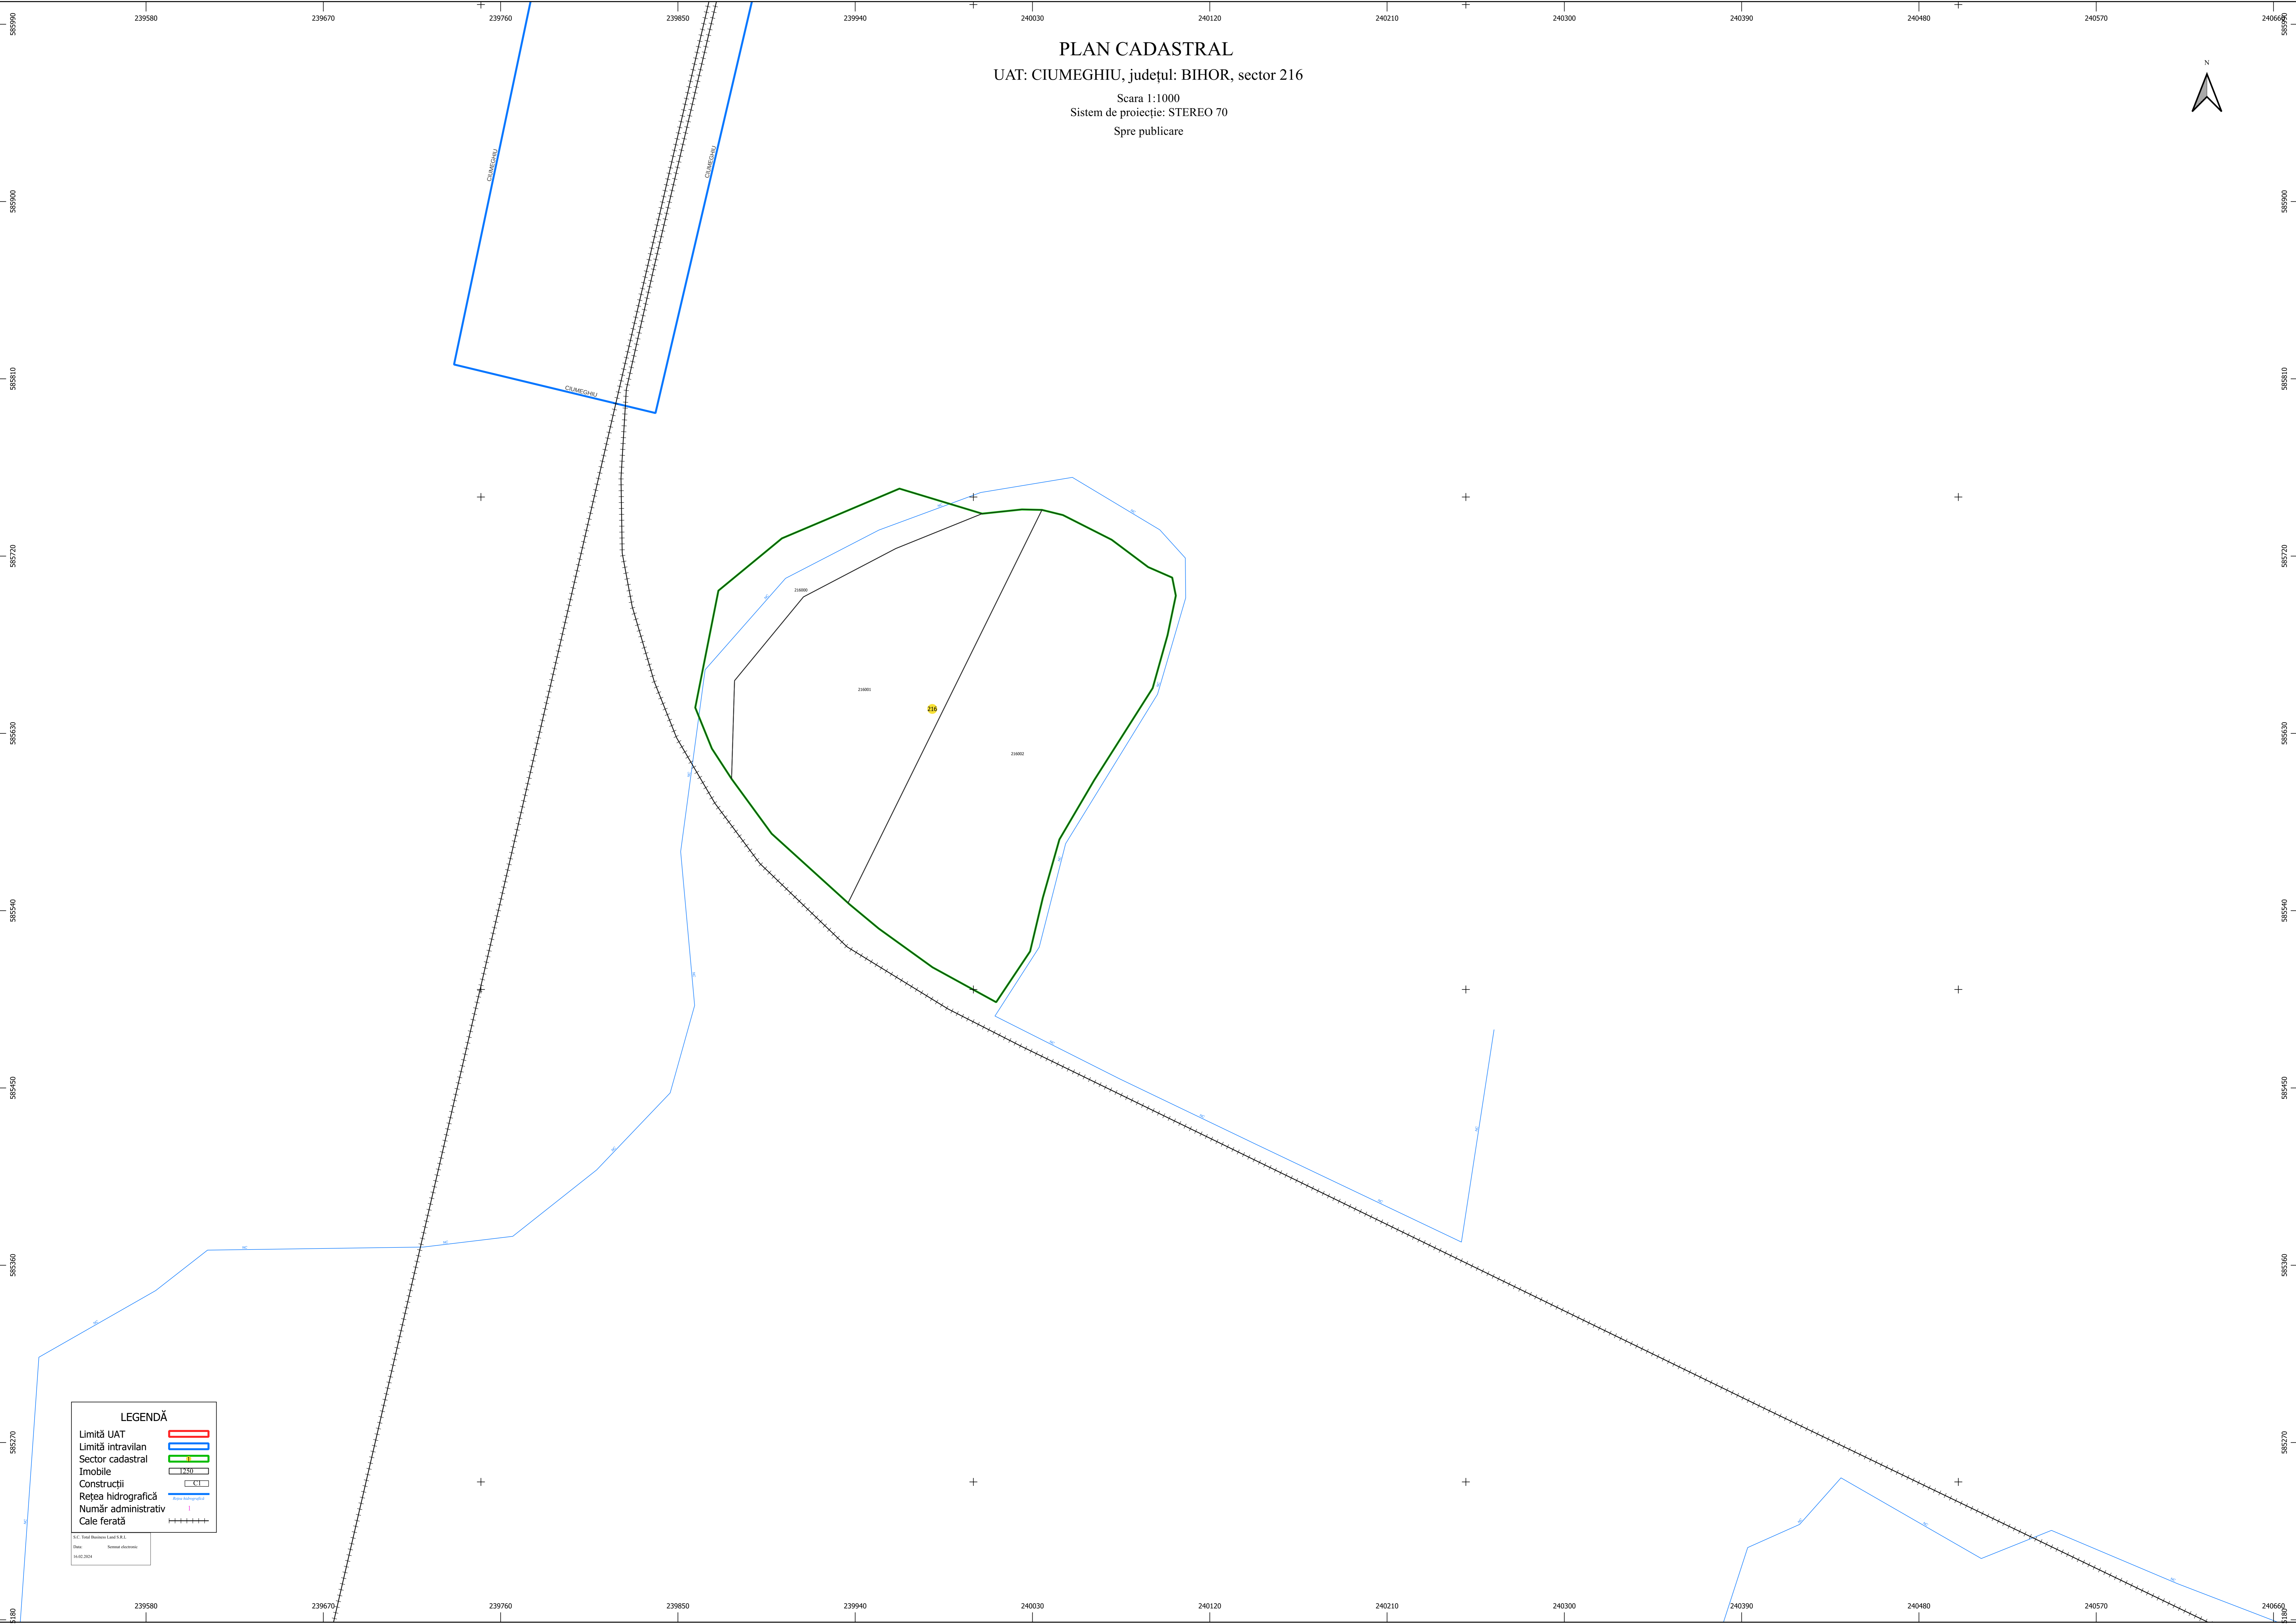

PLAN CADASTRAL  
UAT: CIUMEGHIU, județul: BIHOR, sector 216

Scara 1:1000  
Sistem de proiecție: STEREO 70  
Spre publicare

**LEGENDĂ**

- Limită UAT
- Limită intravilan
- Sector cadastral
- Imobile
- Construcții
- Rețea hidrografică
- Număr administrativ
- Cale ferată

S.C. Topo-Plan (S.R.L.)  
Data: 14.02.2014