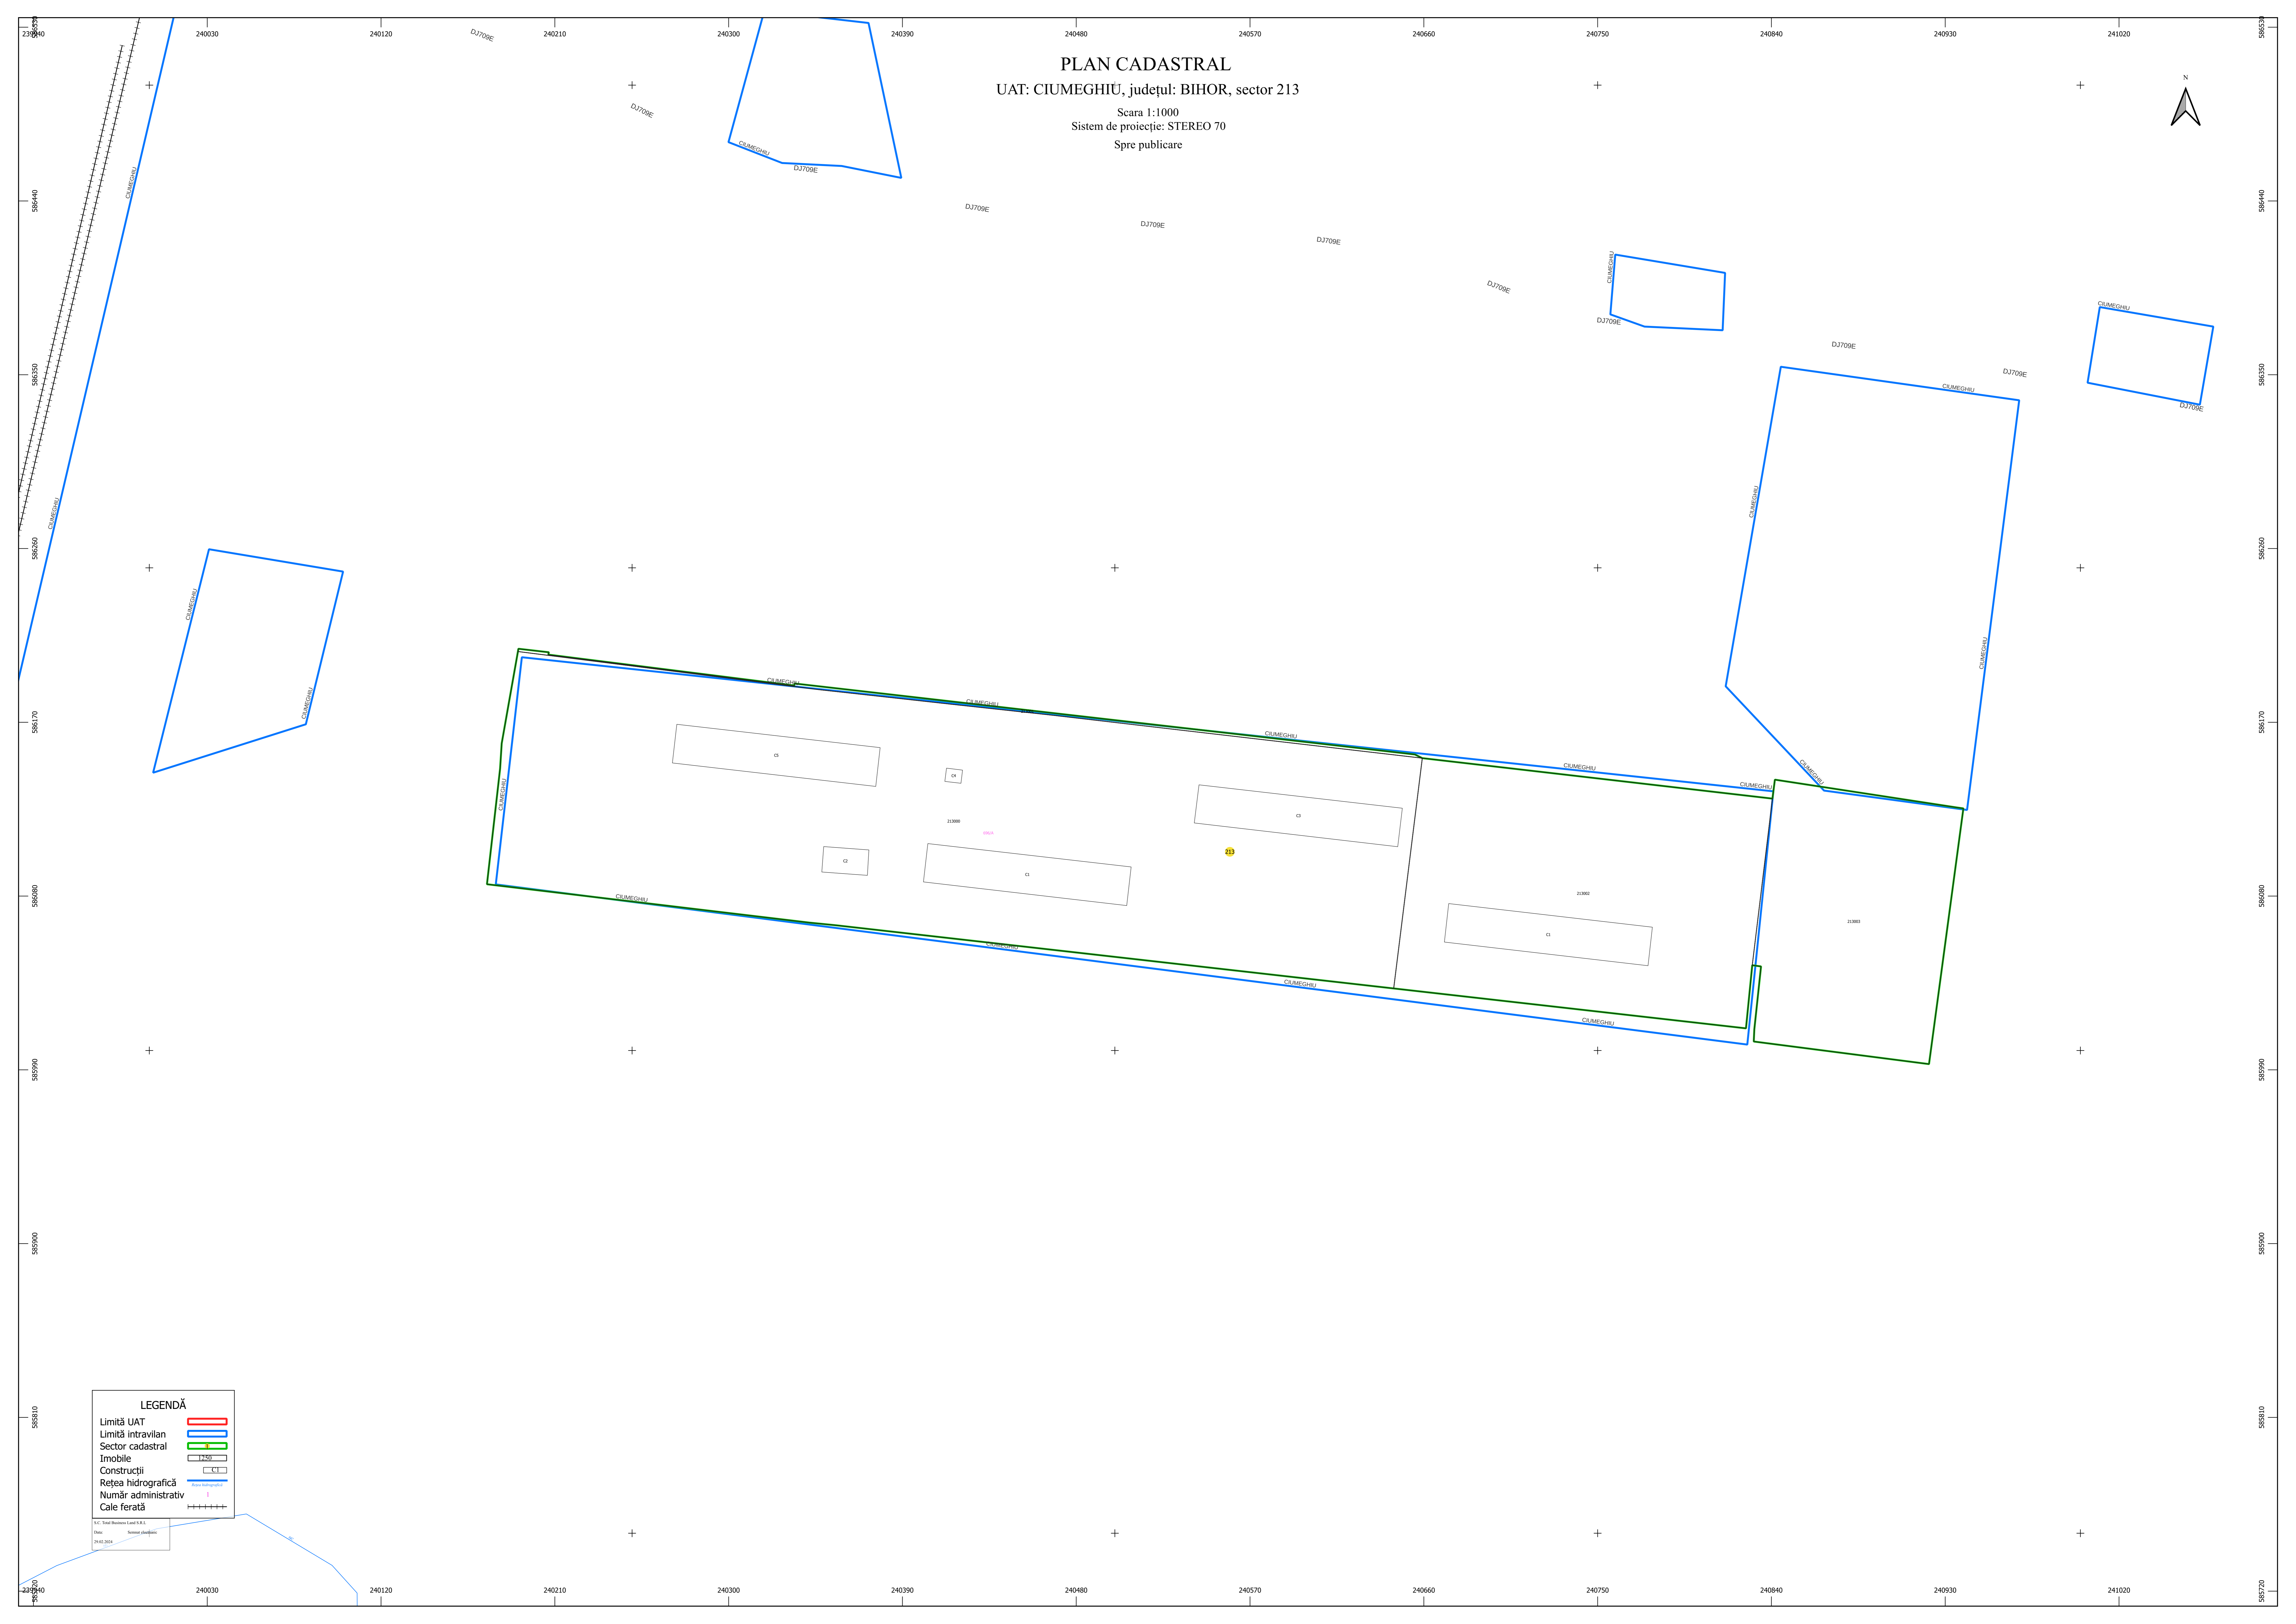

PLAN CADASTRAL
UAT: CIUMEGHIU, județul: BIHOR, sector 213

Scara 1:1000
Sistem de proiecție: STEREO 70
Spre publicare

LEGENDĂ

- Limită UAT
- Limită intravilan
- Sector cadastral
- Imobile
- Construcții
- Rețea hidrografică
- Număr administrativ
- Cale ferată

S.C. Top Bihorian S.R.L.
Data: 28.02.2024