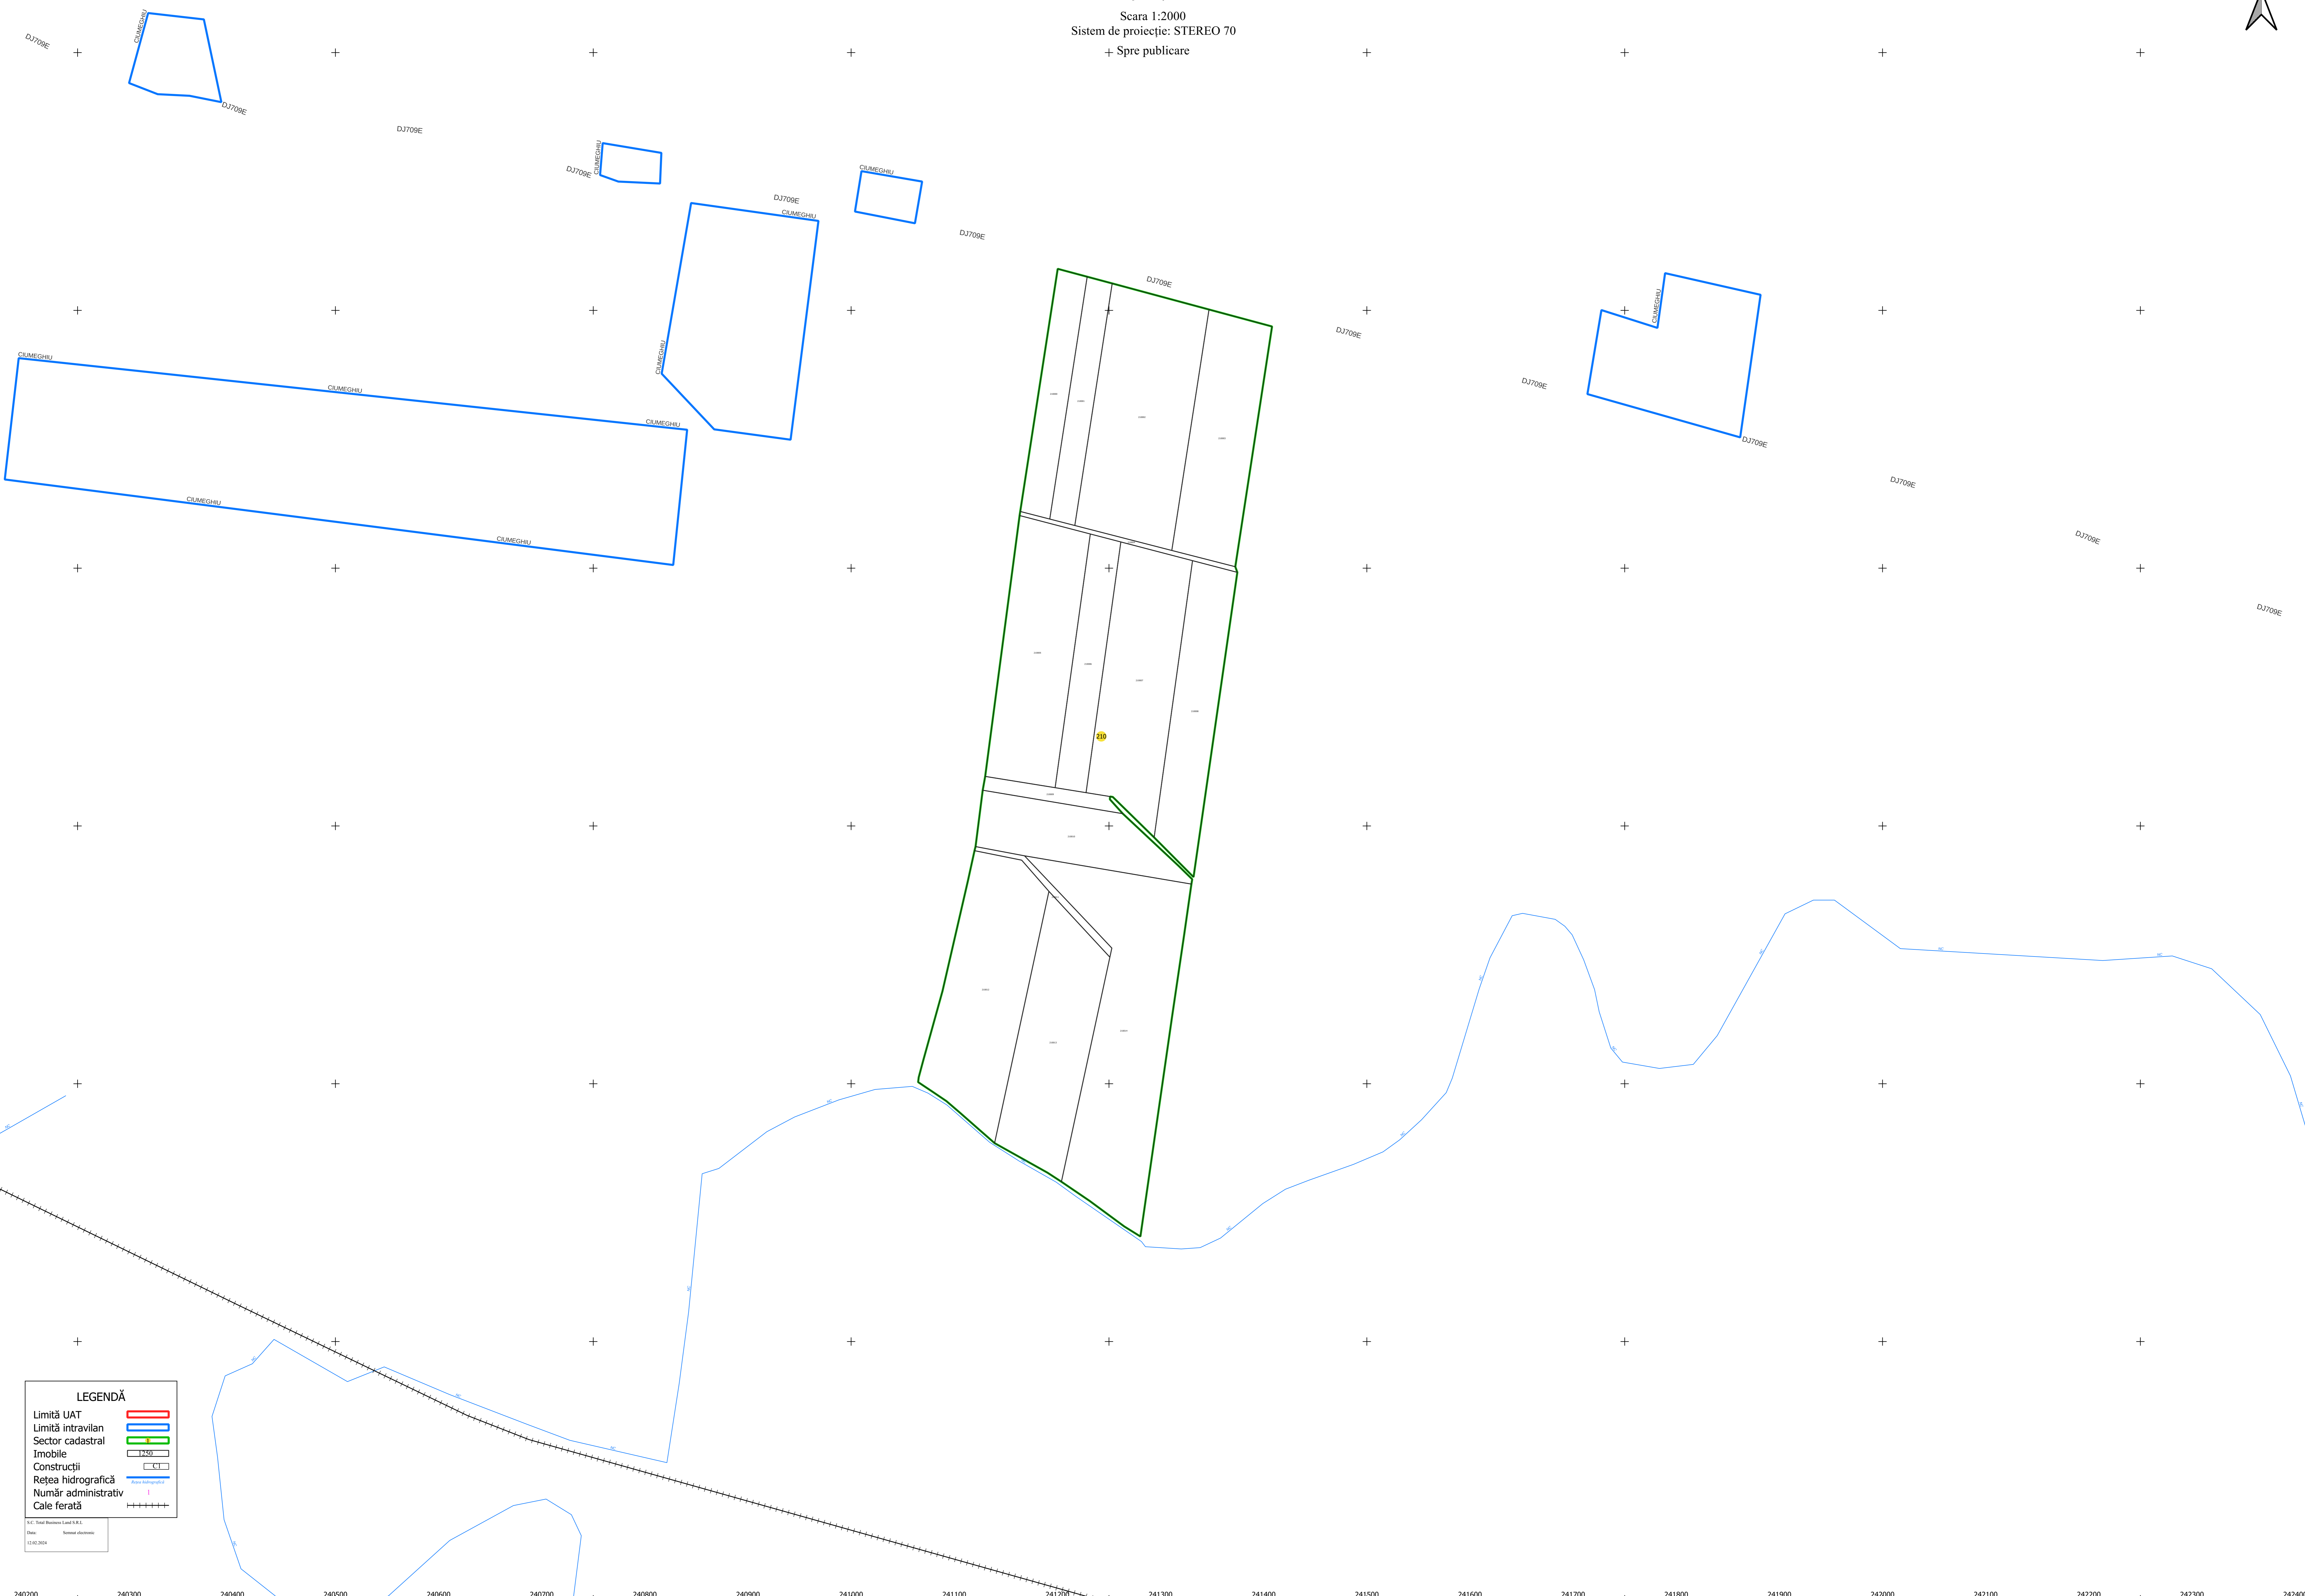

PLAN CADASTRAL
UAT: CIUMEGHIU, județul: BIHOR, sector 210

Scara 1:2000
Sistem de proiecție: STEREO 70
+ Spre publicare

LEGENDĂ

- Limită UAT
- Limită intravilan
- Sector cadastral
- Imobile
- Construcții
- Rețea hidrografică
- Număr administrativ
- Cale ferată

S.C. Topo-Plan S.R.L.
Data: 12.02.2014