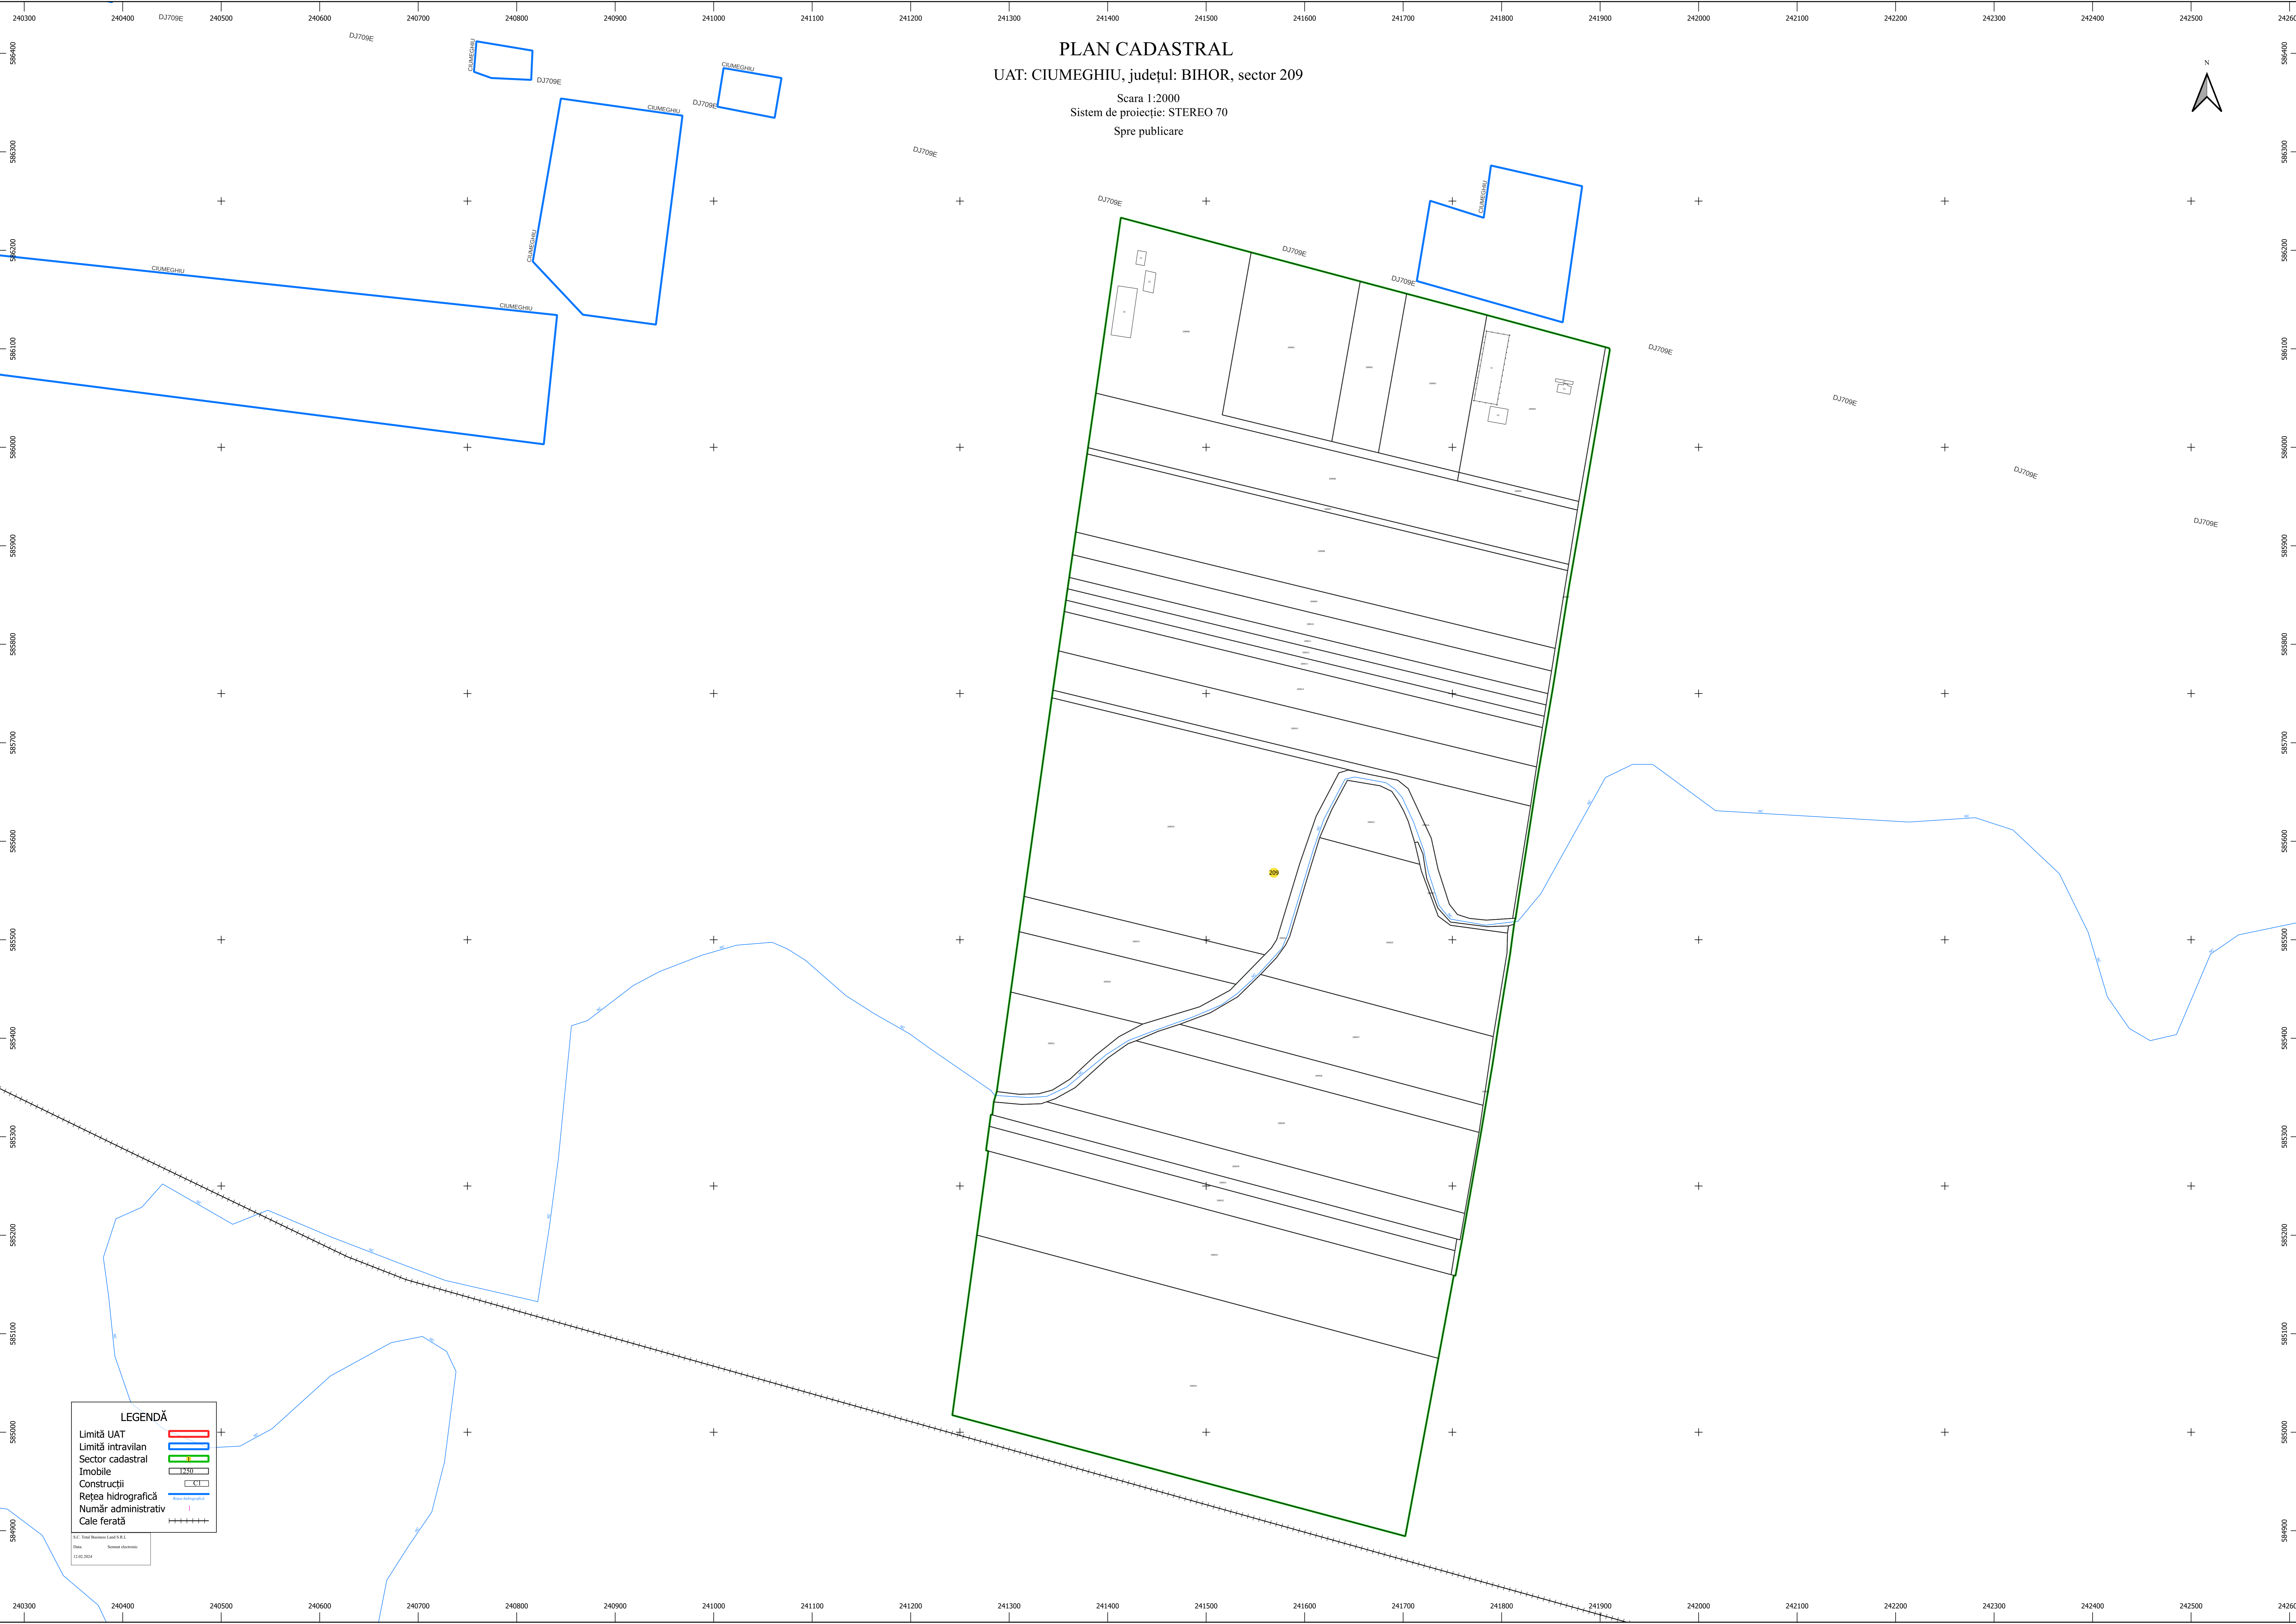

PLAN CADASTRAL
UAT: CIUMEGHIU, județul: BIHOR, sector 209

Scara 1:2000
Sistem de proiecție: STEREO 70
Spre publicare

LEGENDĂ

- Limită UAT
- Limită intravilan
- Sector cadastral
- Imobile
- Construcții
- Rețea hidrografică
- Număr administrativ
- Cale ferată