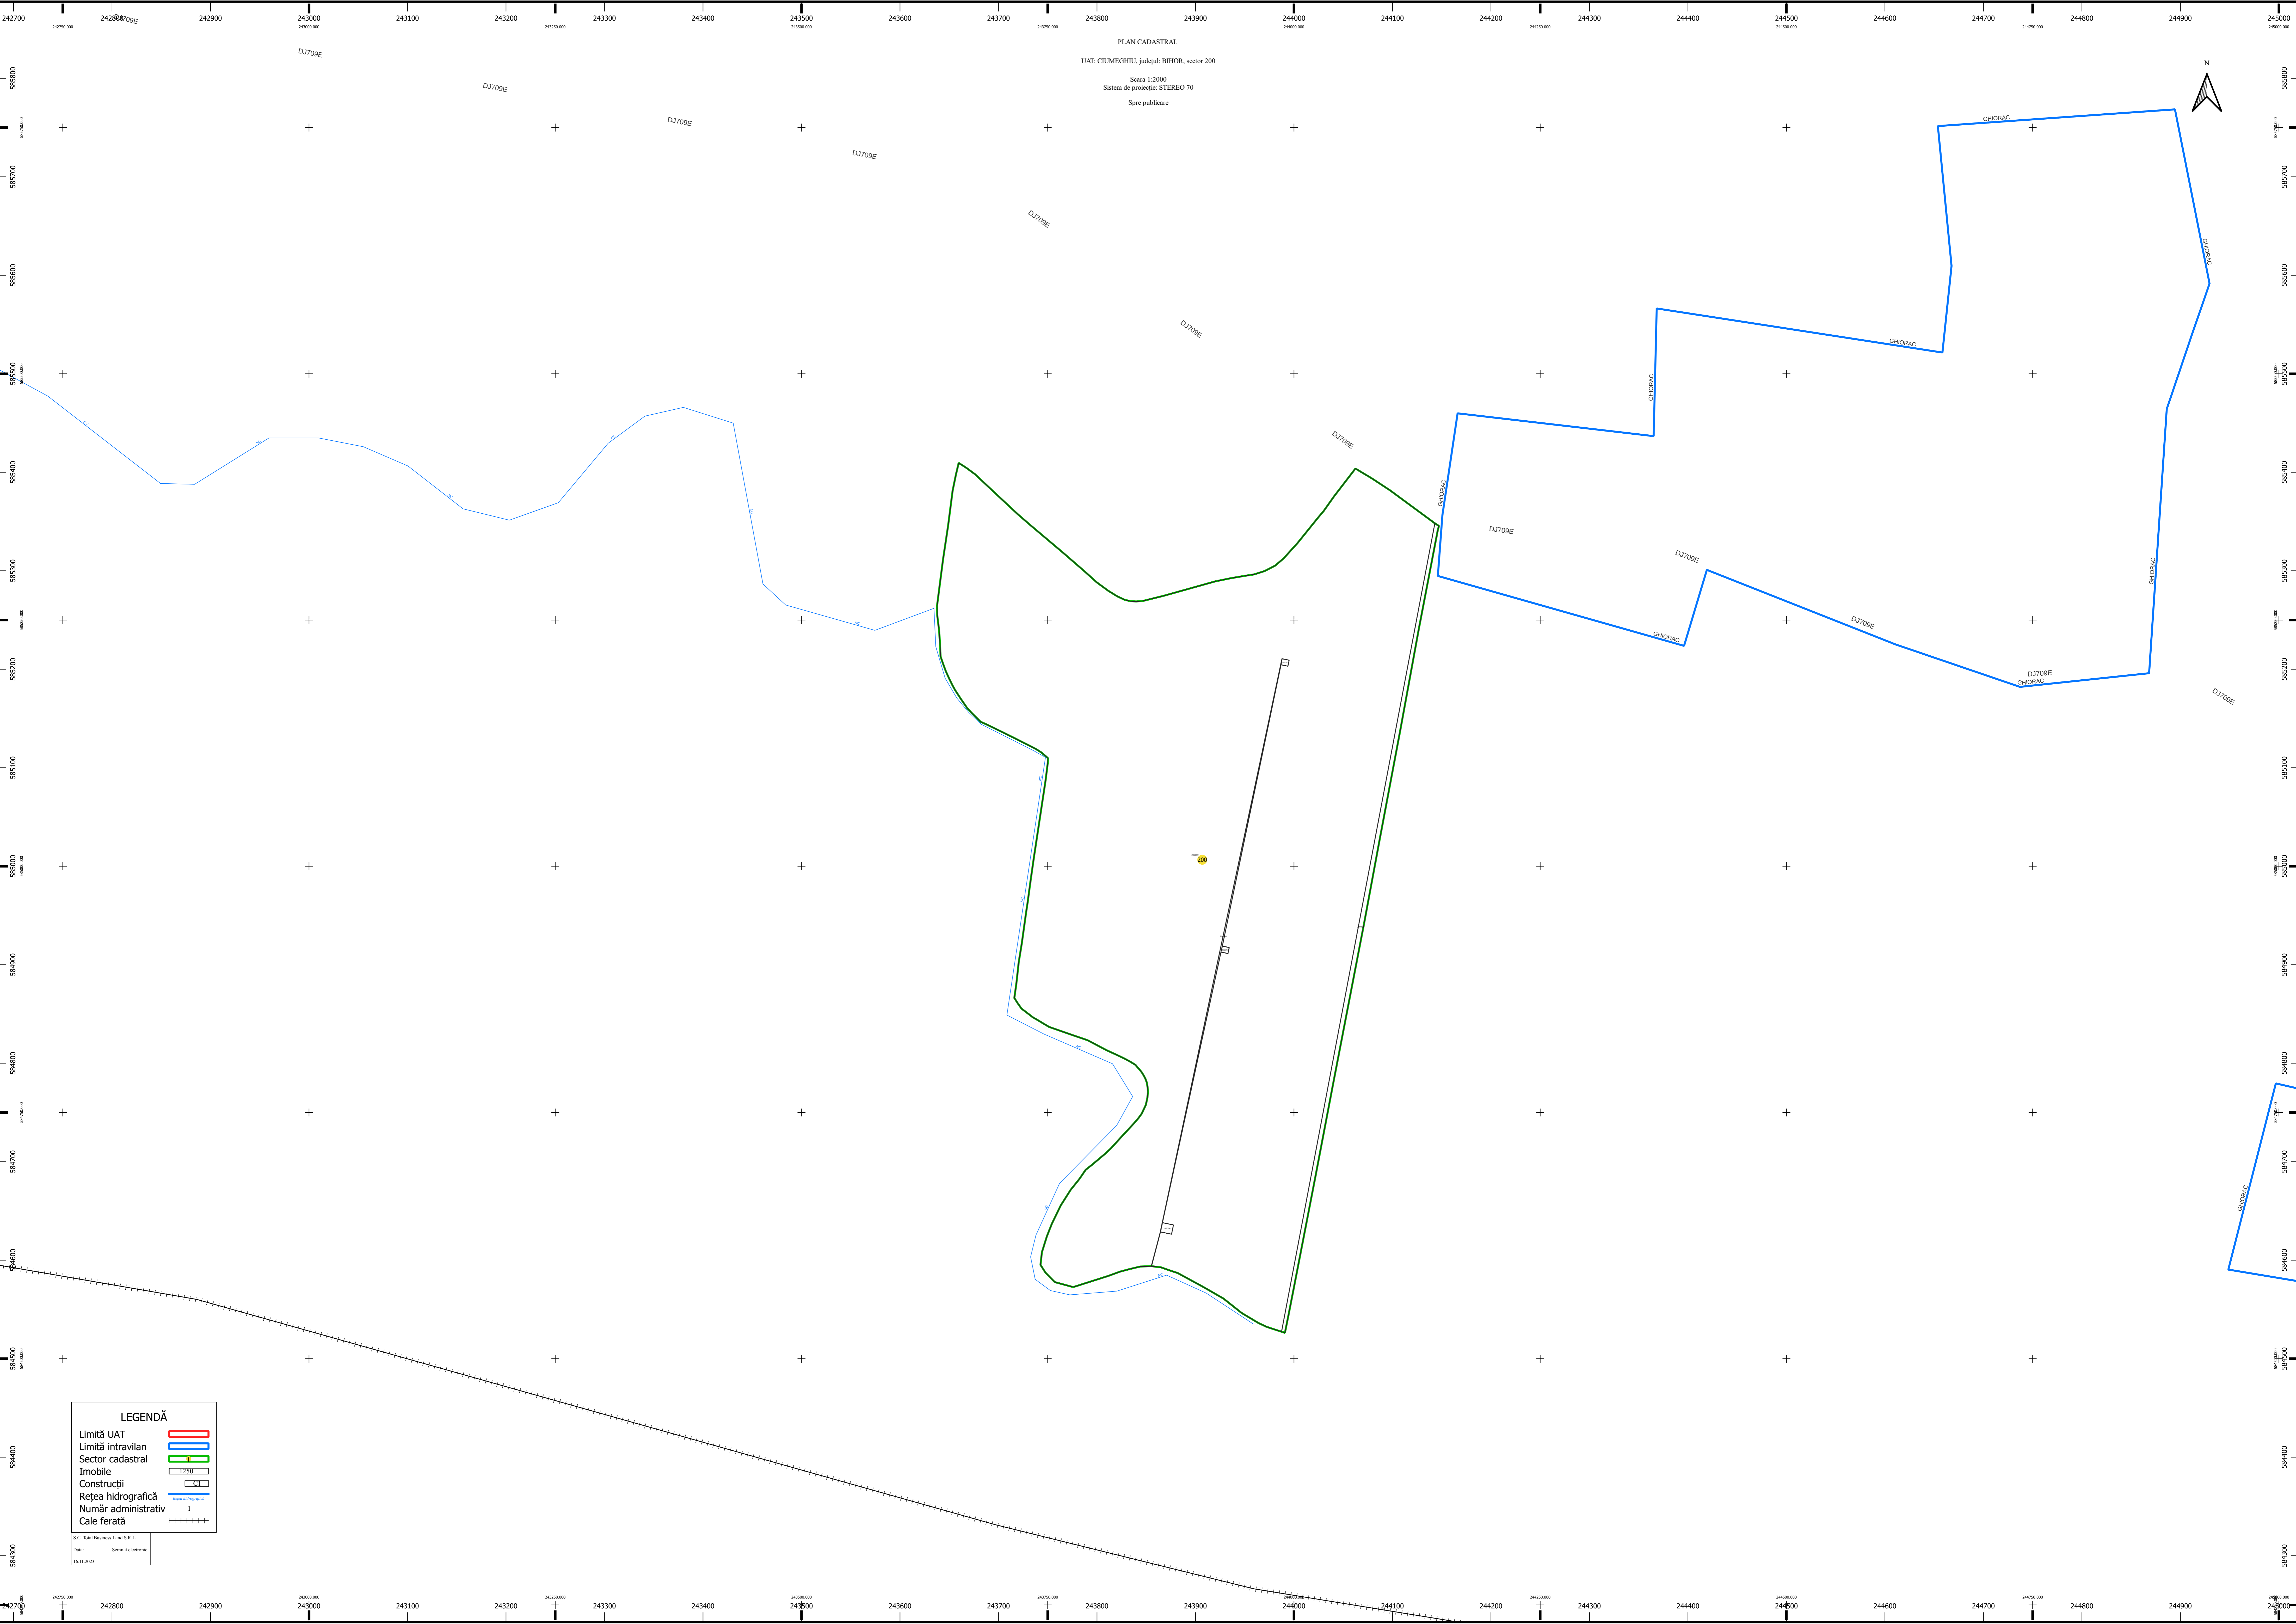

PLAN CADASTRAL  
UAT: CIUMEGHIU, județul BIHOR, sector 200  
Scara 1:2000  
Sistem de proiecție: STEREO 70  
Spre publicare

**LEGENDĂ**

Limită UAT	
Limită intravilan	
Sector cadastral	
Imobile	
Construcții	
Rețea hidrografică	
Număr administrativ	
Cale ferată	

S.C. Terul Binevoitor Land S.R.L.  
Data: 16.11.2023  
Sistem electronic