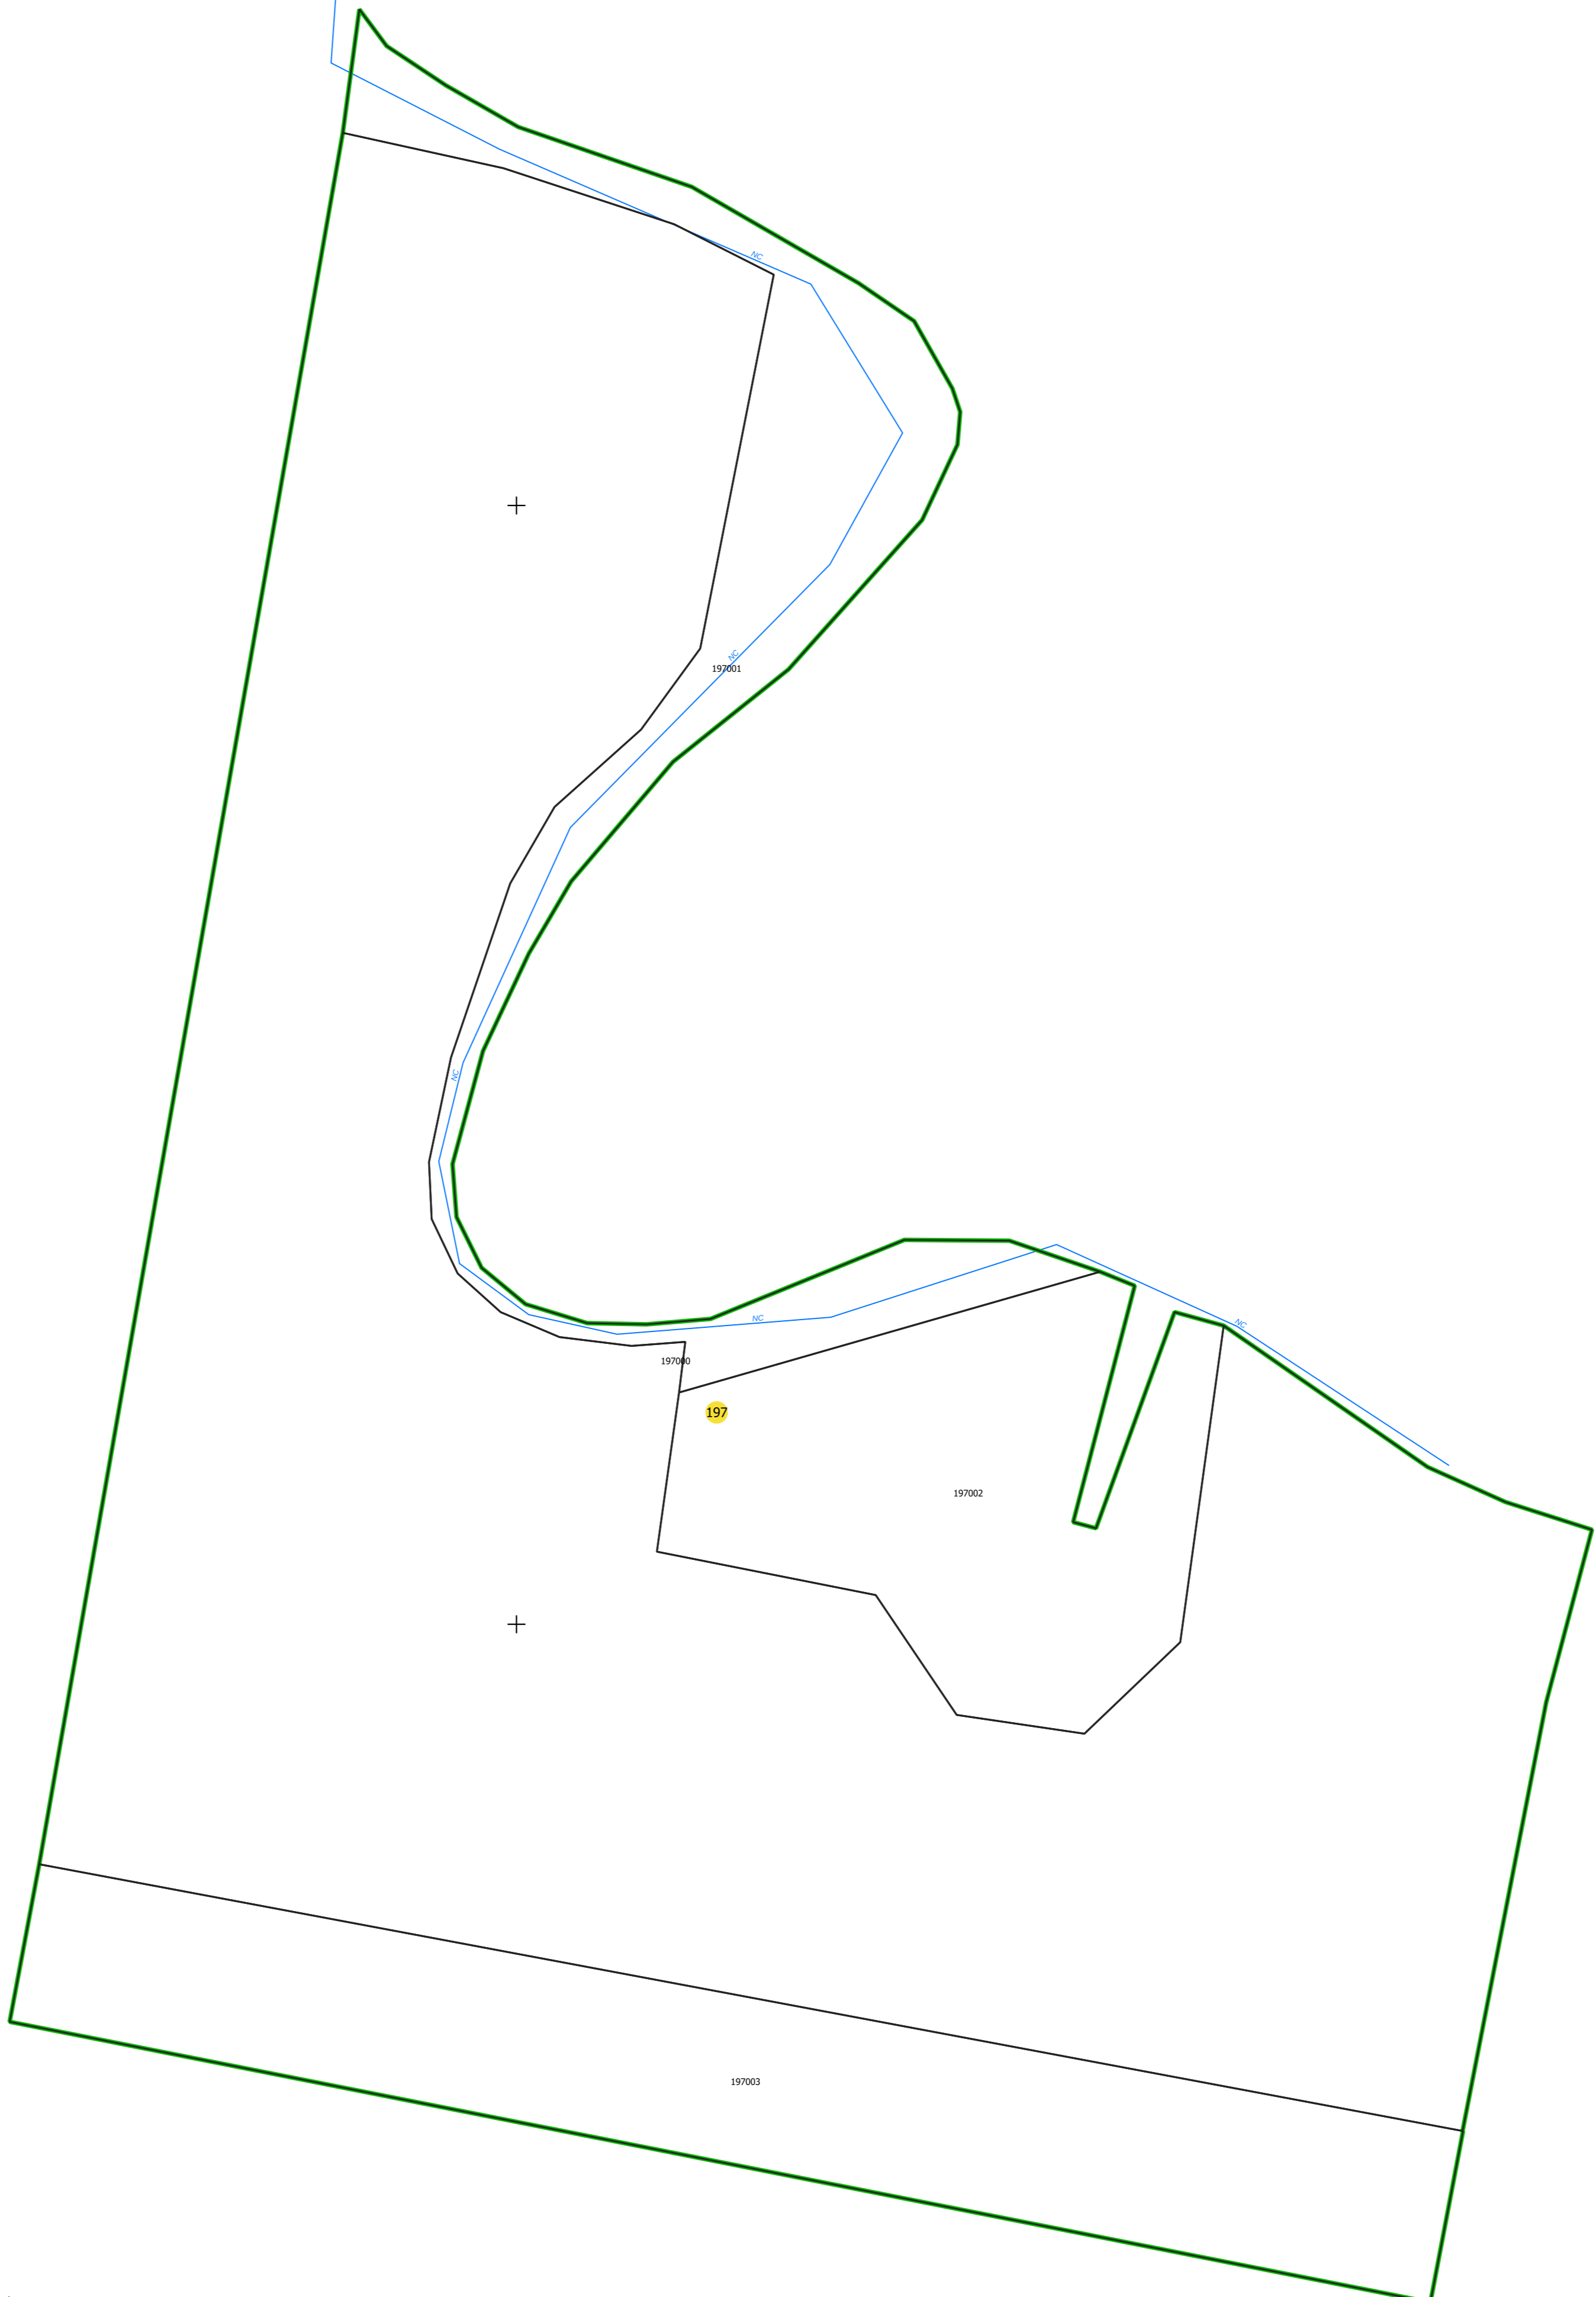

PLAN CADASTRAL
UAT: CIUMEGHIU, județul BIHOR, sector 197
Scara 1:1000
Sistem de proiecție: STEREO 70
Spre publicare

LEGENDĂ

- Limită UAT
- Limită intravilan
- Sector cadastral
- Imobile
- Construcții
- Rețea hidrografică
- Număr administrativ
- Cale ferată